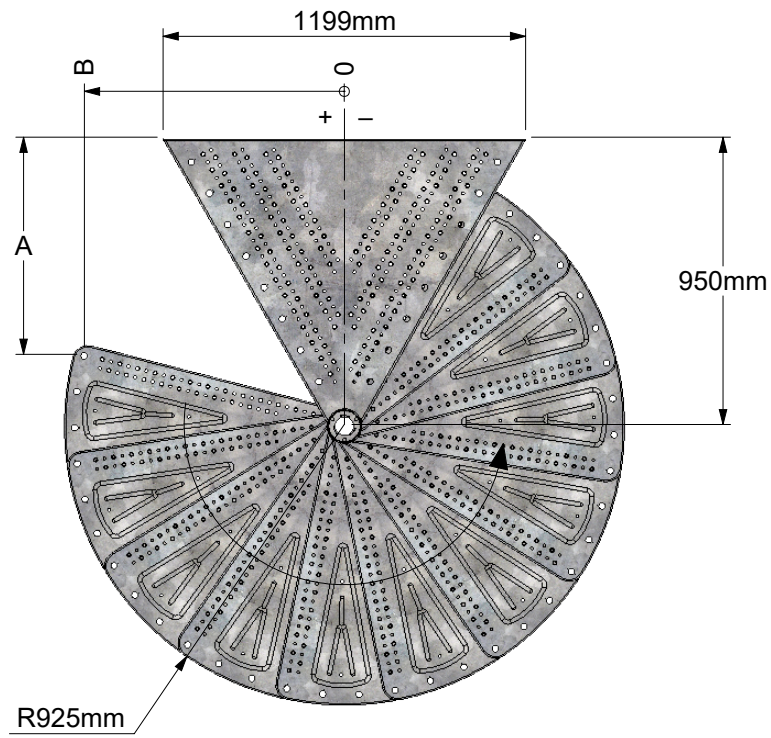

GARDENSPIN

Ø 185 cm

Installation instruction

Montageanleitung

| | | | | | |
|--|---|--|--|---|---|
| <p>10a</p>  <p>940mm</p> <p>x 11 K1-39081</p> | <p>10b</p>  <p>1010mm</p> <p>x 11 K1-39082</p> | <p>11</p>  <p>931mm</p> <p>x 8 K1-39085</p> | <p>12</p>  <p>x 1 K2-39090</p> | <p>13</p>  <p>x 1 K1-39089</p> | <p>14</p>  <p>x 2 K1-39004</p> <p>15</p>  <p>x 1 K1-39816</p> <p>16</p>  <p>x 1 K1-39807</p> <p>17</p>  <p>x 1 K2-39805</p> |
| <p>18</p>  <p>x 1 K1-19340</p> | <p>19</p>  <p>x 42 K1-38591</p> | <p>20</p>  <p>x 1 K1-30220</p> | <p>21</p>  <p>x 3 K1-38590</p> | | <p>23</p>  <p>x 3 K2-39195</p> |
| <p>24</p>  <p>x 1 K1-38519 7,5 m</p> | | <p>25</p>  <p>x 1 K1-39210</p> | <p>26</p>  <p>x 1 K1-38531 1,1 m</p> | | |
| <p>27</p>  <p>x 1 K1-39214</p> | <p>28</p>  <p>x 2 K2-39010</p> | <p>33</p>  <p>x 7 K1-39030</p> | | | |

225 mm

x 6

230 mm

x 7

235 mm

x 8

N × T 5 st (pcs) × 12 = 60 st (pcs)

P + 6 st (pcs)

T 12

H 2675 mm

| | | |
|-------------|----------|----------|
| 2000 | 5 | 1 |
| 2655 | 5 | 2 |
| 2660 | 5 | 3 |
| 2665 | 5 | 4 |
| 2670 | 5 | 5 |
| 2675 | 5 | 6 |
| 2680 | 5 | 7 |
| 2685 | 5 | 8 |
| 2690 | 5 | 9 |
| 2695 | 5 | 10 |
| 2700 | 5 | 11 |

Ø 185 cm

| | A | | B | |
|-----------|-----|-----|----|--|
| | mm | | mm | |
| 11 | 718 | 859 | | |
| 12 | 398 | 698 | | |
| 13 | 168 | 424 | | |
| 14 | 64 | 82 | | |

1

31

34

35

36

37