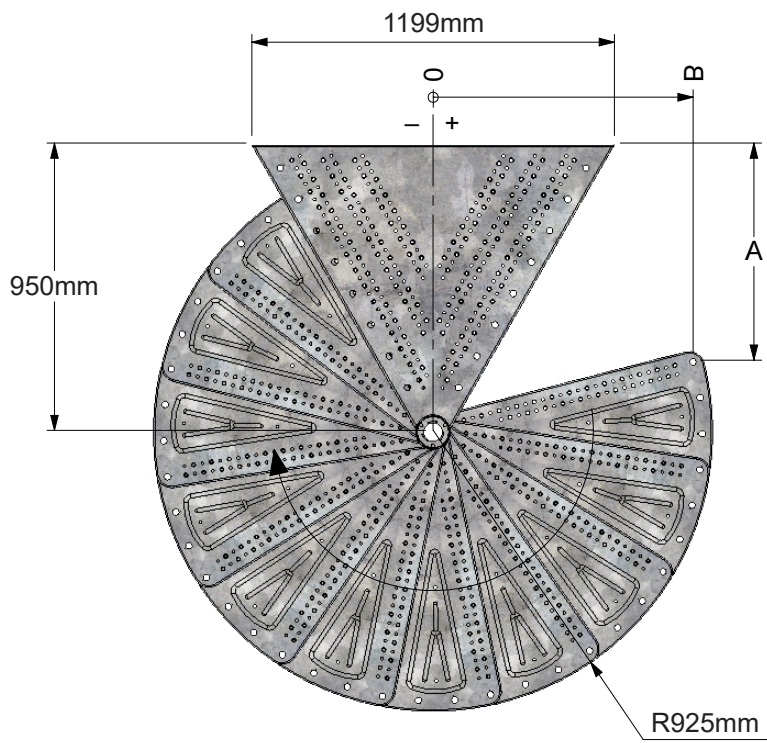

GARDENSPIN

Ø 185 cm

Installation instruction

Montageanleitung

| | | | | | |
|--|---|--|--|---|---|
| <p>10a</p>  <p>940mm</p> <p>x 11 K1-39081</p> | <p>10b</p>  <p>1010mm</p> <p>x 11 K1-39082</p> | <p>11</p>  <p>931mm</p> <p>x 8 K1-39085</p> | <p>12</p>  <p>x 1 K2-39090</p> | <p>13</p>  <p>x 1 K1-39089</p> | <p>14</p>  <p>x 2 K1-39004</p> <p>15</p>  <p>x 1 K1-39816</p> <p>16</p>  <p>x 1 K1-39807</p> <p>17</p>  <p>x 1 K2-39805</p> |
| <p>18</p>  <p>x 1 K1-19340</p> | <p>19</p>  <p>x 42 K1-38591</p> | <p>20</p>  <p>x 1 K1-30220</p> | <p>21</p>  <p>x 3 K1-38590</p> | | <p>23</p>  <p>x 3 K2-39195</p> |
| <p>24</p>  <p>x 1 K1-38519 7,5 m</p> | | <p>25</p>  <p>x 1 K1-39210</p> | <p>26</p>  <p>x 1 K1-38531 1,1 m</p> | | |
| <p>27</p>  <p>x 1 K1-39214</p> | <p>28</p>  <p>x 2 K2-39010</p> | <p>33</p>  <p>x 7 K1-39030</p> | | | |

225 mm

x 6

230 mm

x 7

235 mm

x 8

N × T 5 st (pcs) × 12 = 60 st (pcs)

P + 6 st (pcs)

T 12

H 2675 mm

| | | |
|-------------|----------|----------|
| 2000 | 5 | 1 |
| 2655 | 5 | 2 |
| 2660 | 5 | 3 |
| 2665 | 5 | 4 |
| 2670 | 5 | 5 |
| 2675 | 5 | 6 |
| 2680 | 5 | 7 |
| 2685 | 5 | 8 |
| 2690 | 5 | 9 |
| 2695 | 5 | 10 |
| 2700 | 5 | 11 |

Ø 185 cm

| | A | | B | |
|-----------|-----|-----|----|--|
| | mm | | mm | |
| 11 | 718 | 859 | | |
| 12 | 398 | 698 | | |
| 13 | 168 | 424 | | |
| 14 | 64 | 82 | | |

1

31

34

35

36

37