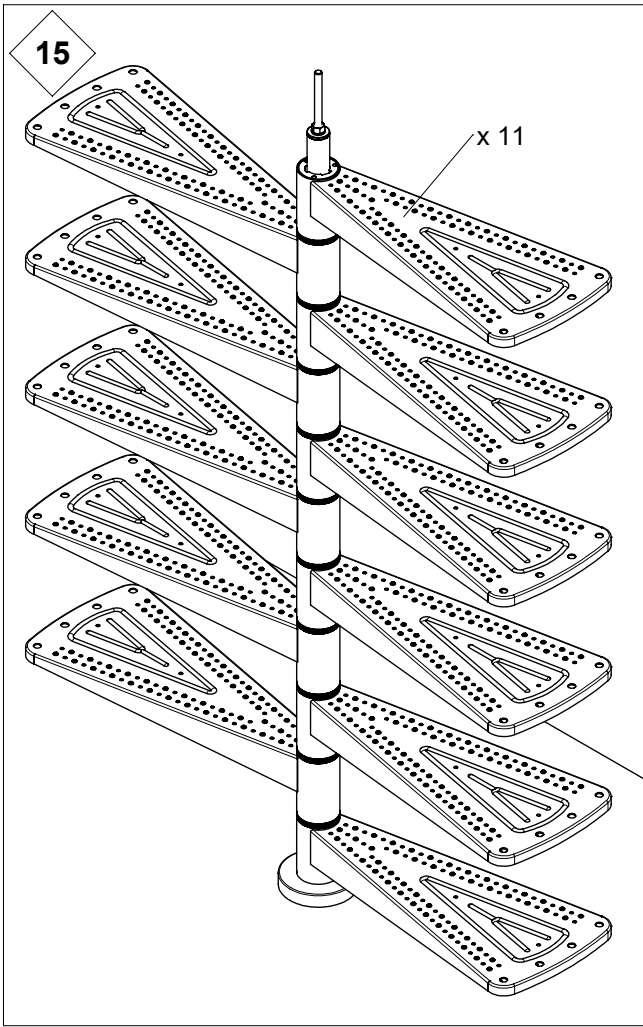

GARDENSPIN

Ø 185 cm

Installation instruction

Montageanleitung

| | | | | | |
|--|---|--|--|---|---|
| <p>10a</p>  <p>940mm</p> <p>x 11 K1-39081</p> | <p>10b</p>  <p>1010mm</p> <p>x 11 K1-39082</p> | <p>11</p>  <p>931mm</p> <p>x 8 K1-39085</p> | <p>12</p>  <p>x 1 K2-39090</p> | <p>13</p>  <p>x 1 K1-39089</p> | <p>14</p>  <p>x 2 K1-39004</p> <p>15</p>  <p>x 1 K1-39816</p> <p>16</p>  <p>x 1 K1-39807</p> <p>17</p>  <p>x 1 K2-39805</p> |
| <p>18</p>  <p>x 1 K1-19340</p> | <p>19</p>  <p>x 42 K1-38591</p> | <p>20</p>  <p>x 1 K1-30220</p> | <p>21</p>  <p>x 3 K1-38590</p> | | <p>23</p>  <p>x 3 K2-39195</p> |
| <p>24</p>  <p>x 1 K1-38519 7,5 m</p> | | <p>25</p>  <p>x 1 K1-39210</p> | <p>26</p>  <p>x 1 K1-38531 1,1 m</p> | | |
| <p>27</p>  <p>x 1 K1-39214</p> | <p>28</p>  <p>x 2 K2-39010</p> | <p>33</p>  <p>x 7 K1-39030</p> | | | |

T 12

H 2675 mm

| | | |
|-------------|----------|----------|
| 2000 | 5 | 1 |
| 2655 | 5 | 2 |
| 2660 | 5 | 3 |
| 2665 | 5 | 4 |
| 2670 | 5 | 5 |
| 2675 | 5 | 6 |
| 2680 | 5 | 7 |
| 2685 | 5 | 8 |
| 2690 | 5 | 9 |
| 2695 | 5 | 10 |
| 2700 | 5 | 11 |

Ø 185 cm

| | A | | B | |
|-----------|-----|-----|----|--|
| | mm | | mm | |
| 11 | 718 | 859 | | |
| 12 | 398 | 698 | | |
| 13 | 168 | 424 | | |
| 14 | 64 | 82 | | |

1

31

34

35

36

37