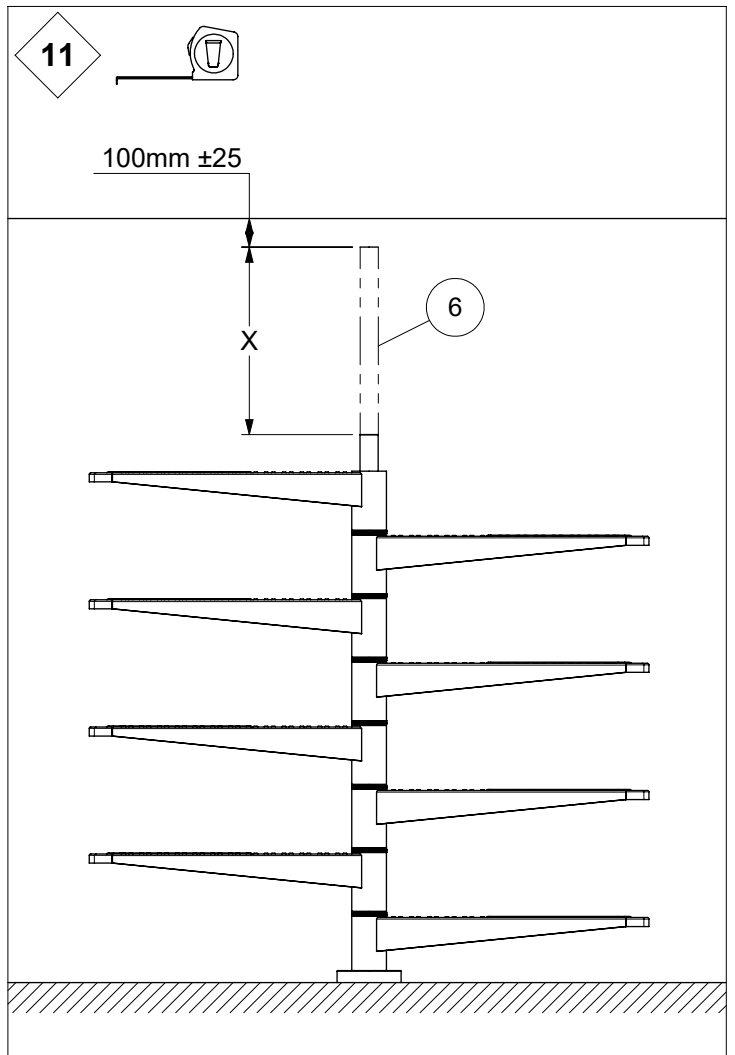

GARDENSPIN

Ø 185 cm

Installation instruction

Montageanleitung

| | | | | | |
|--|---|--|--|---|---|
| <p>10a</p>  <p>940mm</p> <p>x 11 K1-39081</p> | <p>10b</p>  <p>1010mm</p> <p>x 11 K1-39082</p> | <p>11</p>  <p>931mm</p> <p>x 8 K1-39085</p> | <p>12</p>  <p>x 1 K2-39090</p> | <p>13</p>  <p>x 1 K1-39089</p> | <p>14</p>  <p>x 2 K1-39004</p> <p>15</p>  <p>x 1 K1-39816</p> <p>16</p>  <p>x 1 K1-39807</p> <p>17</p>  <p>x 1 K2-39805</p> |
| <p>18</p>  <p>x 1 K1-19340</p> | <p>19</p>  <p>x 42 K1-38591</p> | <p>20</p>  <p>x 1 K1-30220</p> | <p>21</p>  <p>x 3 K1-38590</p> | | <p>23</p>  <p>x 3 K2-39195</p> |
| <p>24</p>  <p>x 1 K1-38519 7,5 m</p> | | <p>25</p>  <p>x 1 K1-39210</p> | <p>26</p>  <p>x 1 K1-38531 1,1 m</p> | | |
| <p>27</p>  <p>x 1 K1-39214</p> | <p>28</p>  <p>x 2 K2-39010</p> | <p>33</p>  <p>x 7 K1-39030</p> | | | |

T 12

H 2675 mm

| | | |
|-------------|----------|----------|
| 2000 | 5 | 1 |
| 2655 | 5 | 2 |
| 2660 | 5 | 3 |
| 2665 | 5 | 4 |
| 2670 | 5 | 5 |
| 2675 | 5 | 6 |
| 2680 | 5 | 7 |
| 2685 | 5 | 8 |
| 2690 | 5 | 9 |
| 2695 | 5 | 10 |
| 2700 | 5 | 11 |

Ø 185 cm

| | A | | B | |
|-----------|-----|-----|----|--|
| | mm | | mm | |
| 11 | 718 | 859 | | |
| 12 | 398 | 698 | | |
| 13 | 168 | 424 | | |
| 14 | 64 | 82 | | |

1

31

34

35

36

37