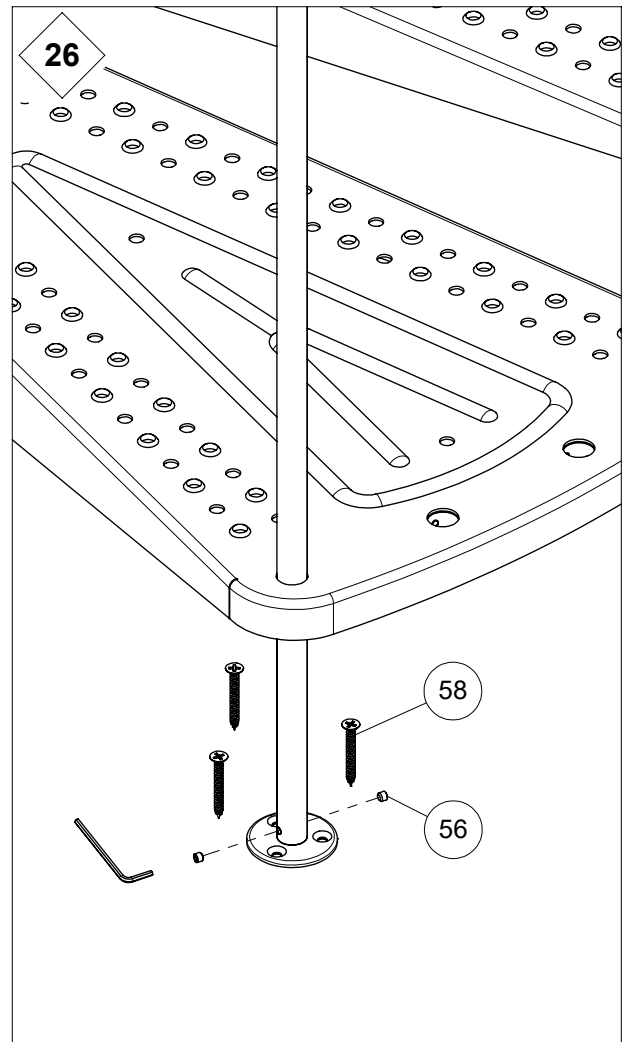

GARDENSPIN

Ø 185 cm

Installation instruction

Montageanleitung

| | | | | | |
|--|---|--|--|---|---|
| <p>10a</p>  <p>940mm</p> <p>x 11 K1-39081</p> | <p>10b</p>  <p>1010mm</p> <p>x 11 K1-39082</p> | <p>11</p>  <p>931mm</p> <p>x 8 K1-39085</p> | <p>12</p>  <p>x 1 K2-39090</p> | <p>13</p>  <p>x 1 K1-39089</p> | <p>14</p>  <p>x 2 K1-39004</p> <p>15</p>  <p>x 1 K1-39816</p> <p>16</p>  <p>x 1 K1-39807</p> <p>17</p>  <p>x 1 K2-39805</p> |
| <p>18</p>  <p>x 1 K1-19340</p> | <p>19</p>  <p>x 42 K1-38591</p> | <p>20</p>  <p>x 1 K1-30220</p> | <p>21</p>  <p>x 3 K1-38590</p> | | <p>23</p>  <p>x 3 K2-39195</p> |
| <p>24</p>  <p>x 1 K1-38519 7,5 m</p> | | <p>25</p>  <p>x 1 K1-39210</p> | <p>26</p>  <p>x 1 K1-38531 1,1 m</p> | | |
| <p>27</p>  <p>x 1 K1-39214</p> | <p>28</p>  <p>x 2 K2-39010</p> | <p>33</p>  <p>x 7 K1-39030</p> | | | |

225 mm

x 6

230 mm

x 7

235 mm

x 8

N × T 5 st (pcs) × 12 = 60 st (pcs)

P + 6 st (pcs)

T 12

H 2675 mm

| | | |
|-------------|----------|----------|
| 2000 | 5 | 1 |
| 2655 | 5 | 2 |
| 2660 | 5 | 3 |
| 2665 | 5 | 4 |
| 2670 | 5 | 5 |
| 2675 | 5 | 6 |
| 2680 | 5 | 7 |
| 2685 | 5 | 8 |
| 2690 | 5 | 9 |
| 2695 | 5 | 10 |
| 2700 | 5 | 11 |

Ø 185 cm

| | A | | B | |
|-----------|-----|-----|----|--|
| | mm | | mm | |
| 11 | 718 | 859 | | |
| 12 | 398 | 698 | | |
| 13 | 168 | 424 | | |
| 14 | 64 | 82 | | |

1

31

34

35

36

37