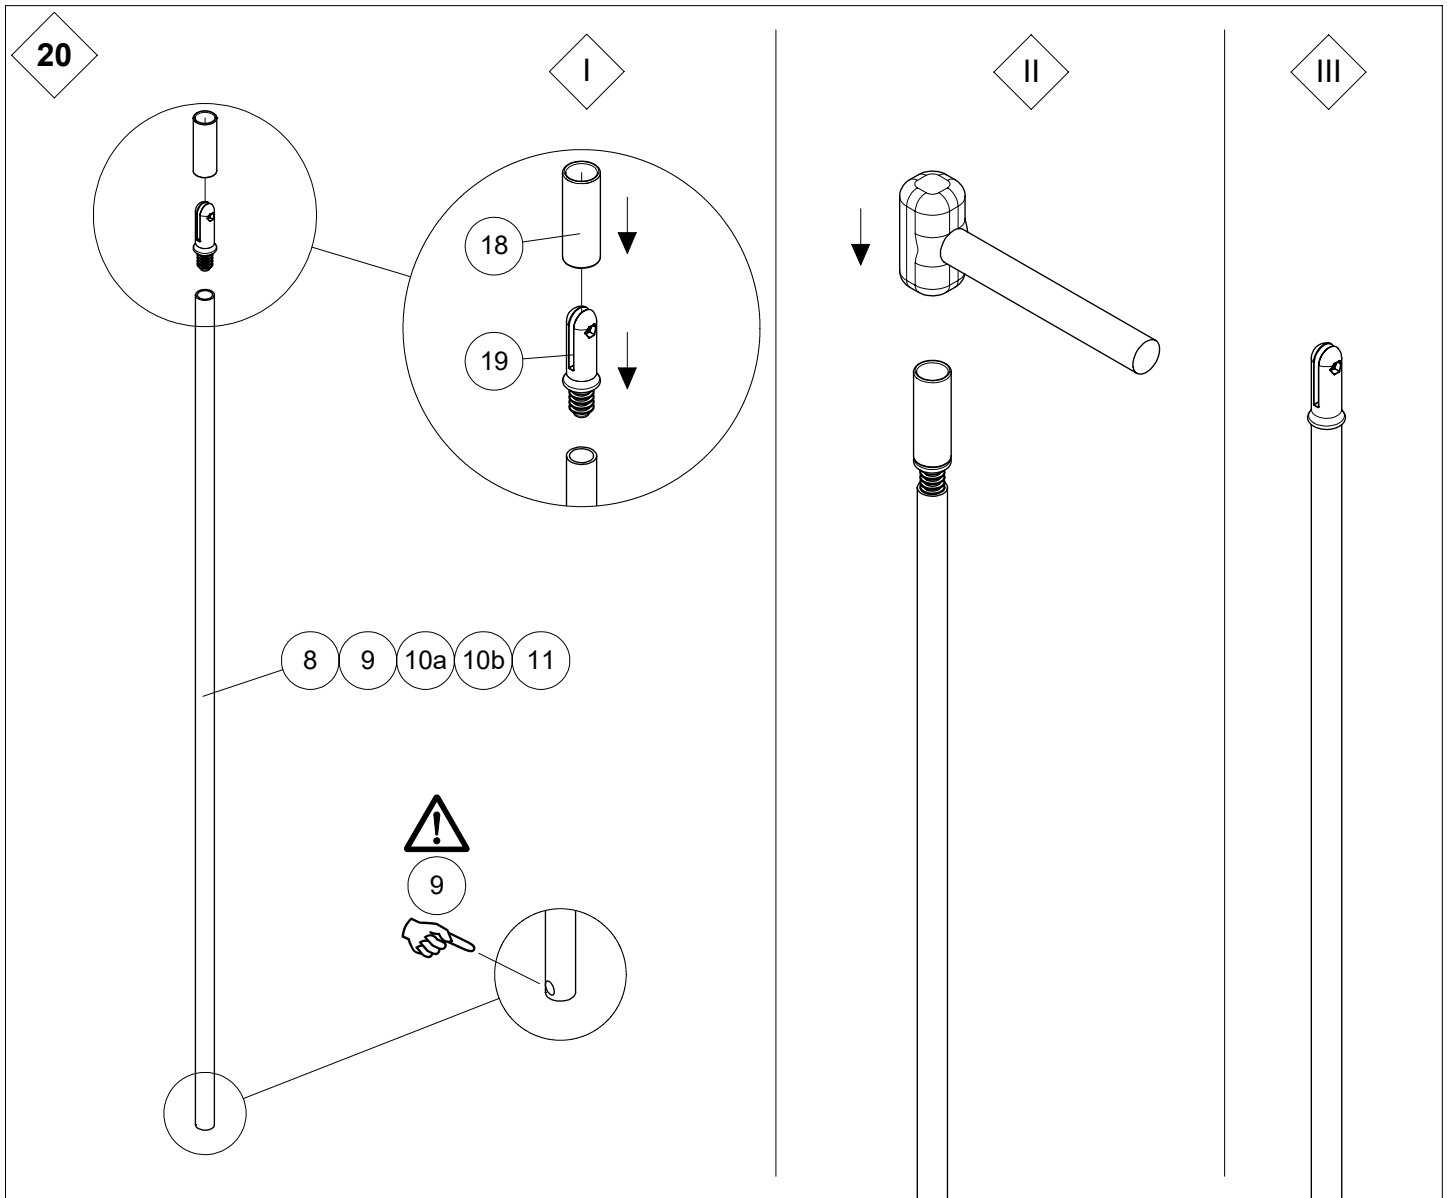

GARDENSPIN

Ø 185 cm

Installation instruction

Montageanleitung

| | | | | | |
|--|---|--|--|---|---|
| <p>10a</p>  <p>940mm</p> <p>x 11 K1-39081</p> | <p>10b</p>  <p>1010mm</p> <p>x 11 K1-39082</p> | <p>11</p>  <p>931mm</p> <p>x 8 K1-39085</p> | <p>12</p>  <p>x 1 K2-39090</p> | <p>13</p>  <p>x 1 K1-39089</p> | <p>14</p>  <p>x 2 K1-39004</p> <p>15</p>  <p>x 1 K1-39816</p> <p>16</p>  <p>x 1 K1-39807</p> <p>17</p>  <p>x 1 K2-39805</p> |
| <p>18</p>  <p>x 1 K1-19340</p> | <p>19</p>  <p>x 42 K1-38591</p> | <p>20</p>  <p>x 1 K1-30220</p> | <p>21</p>  <p>x 3 K1-38590</p> | | <p>23</p>  <p>x 3 K2-39195</p> |
| <p>24</p>  <p>x 1 K1-38519 7,5 m</p> | | <p>25</p>  <p>x 1 K1-39210</p> | <p>26</p>  <p>x 1 K1-38531 1,1 m</p> | | |
| <p>27</p>  <p>x 1 K1-39214</p> | <p>28</p>  <p>x 2 K2-39010</p> | <p>33</p>  <p>x 7 K1-39030</p> | | | |

T 12

H 2675 mm

| | | |
|-------------|----------|----------|
| 2000 | 5 | 1 |
| 2655 | 5 | 2 |
| 2660 | 5 | 3 |
| 2665 | 5 | 4 |
| 2670 | 5 | 5 |
| 2675 | 5 | 6 |
| 2680 | 5 | 7 |
| 2685 | 5 | 8 |
| 2690 | 5 | 9 |
| 2695 | 5 | 10 |
| 2700 | 5 | 11 |

Ø 185 cm

| | A | | B | |
|-----------|-----|-----|----|--|
| | mm | | mm | |
| 11 | 718 | 859 | | |
| 12 | 398 | 698 | | |
| 13 | 168 | 424 | | |
| 14 | 64 | 82 | | |

1

31

34

35

36

37