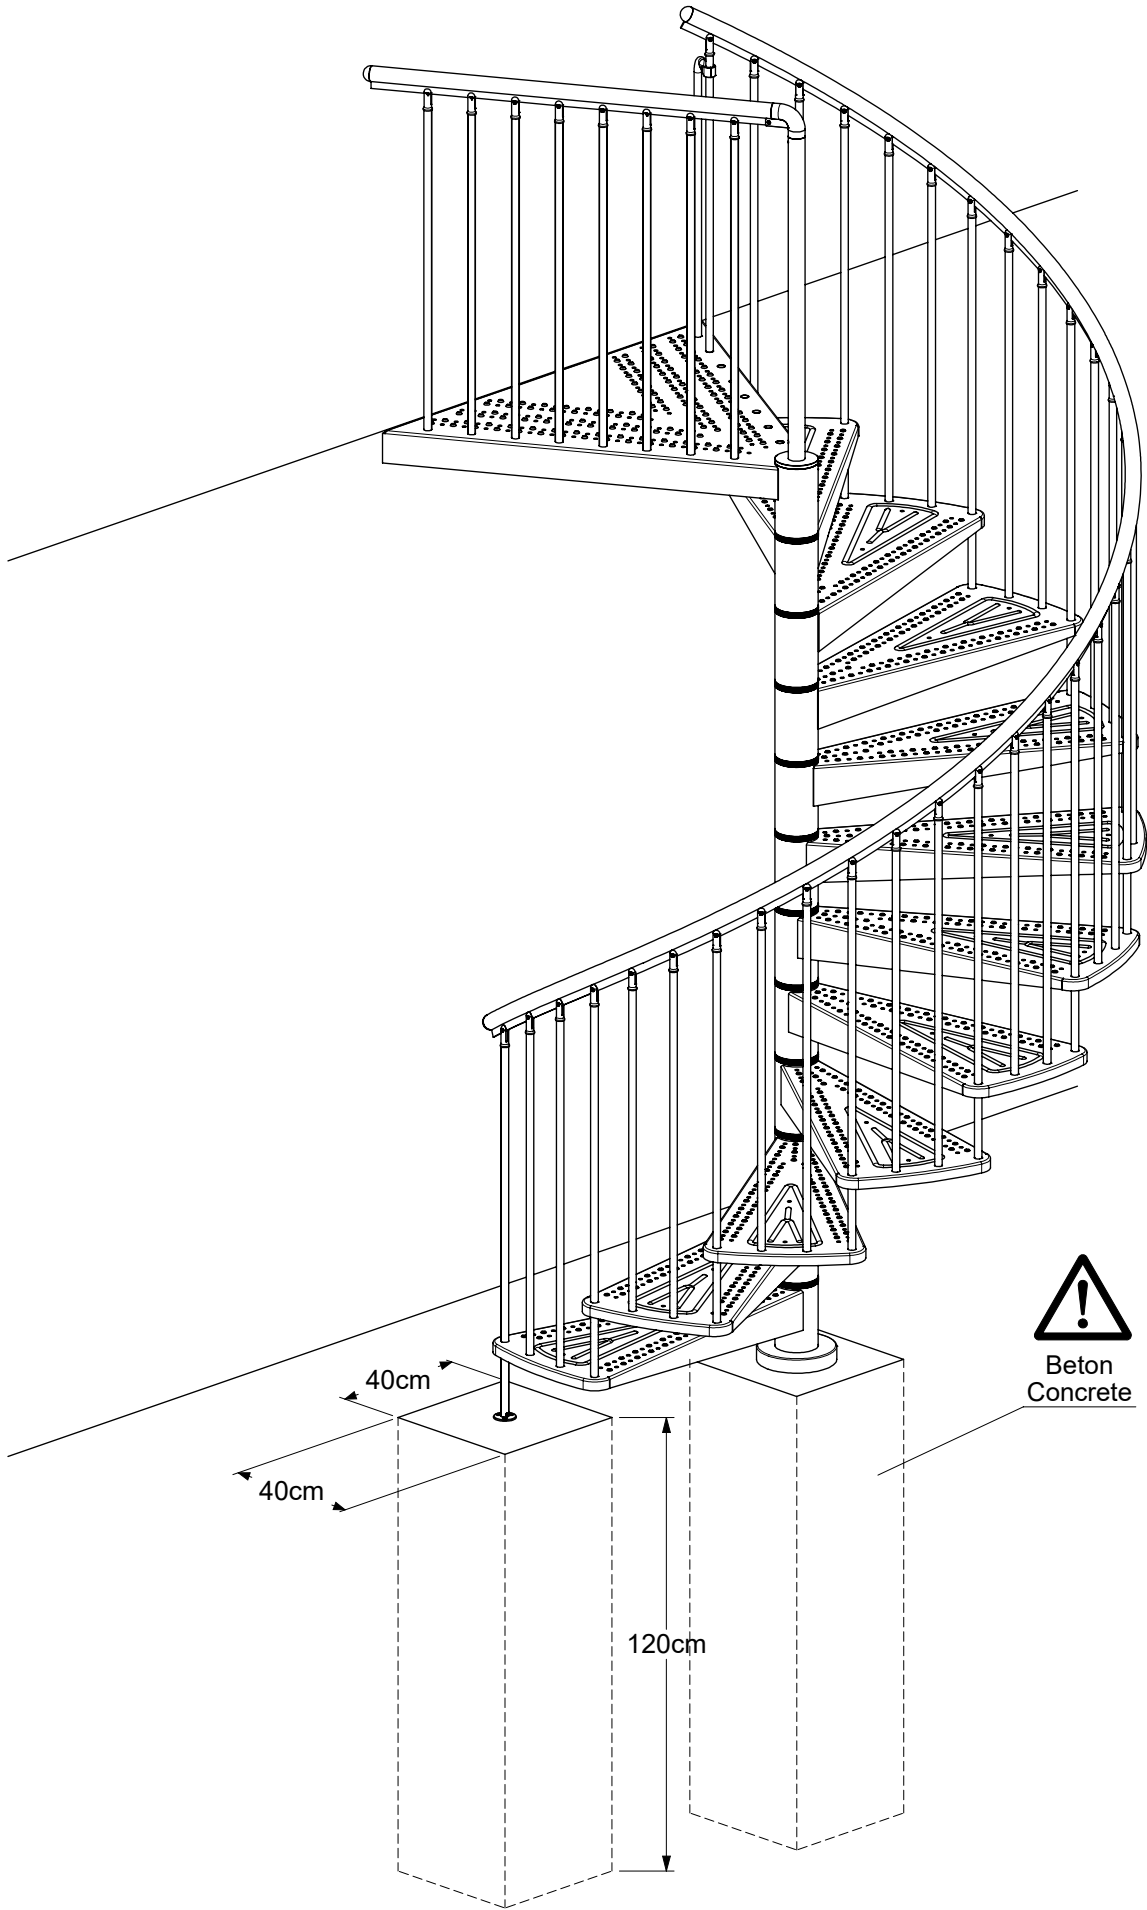

GARDENSPIN

Ø 185 cm

Installation instruction

Montageanleitung

| | | | | | |
|--|---|--|--|---|---|
| <p>10a</p>  <p>940mm</p> <p>x 11 K1-39081</p> | <p>10b</p>  <p>1010mm</p> <p>x 11 K1-39082</p> | <p>11</p>  <p>931mm</p> <p>x 8 K1-39085</p> | <p>12</p>  <p>x 1 K2-39090</p> | <p>13</p>  <p>x 1 K1-39089</p> | <p>14</p>  <p>x 2 K1-39004</p> <p>15</p>  <p>x 1 K1-39816</p> <p>16</p>  <p>x 1 K1-39807</p> <p>17</p>  <p>x 1 K2-39805</p> |
| <p>18</p>  <p>x 1 K1-19340</p> | <p>19</p>  <p>x 42 K1-38591</p> | <p>20</p>  <p>x 1 K1-30220</p> | <p>21</p>  <p>x 3 K1-38590</p> | | <p>23</p>  <p>x 3 K2-39195</p> |
| <p>24</p>  <p>x 1 K1-38519 7,5 m</p> | | <p>25</p>  <p>x 1 K1-39210</p> | <p>26</p>  <p>x 1 K1-38531 1,1 m</p> | | |
| <p>27</p>  <p>x 1 K1-39214</p> | <p>28</p>  <p>x 2 K2-39010</p> | <p>33</p>  <p>x 7 K1-39030</p> | | | |

T 12

H 2675 mm

| | | |
|-------------|----------|----------|
| 2000 | 5 | 1 |
| 2655 | 5 | 2 |
| 2660 | 5 | 3 |
| 2665 | 5 | 4 |
| 2670 | 5 | 5 |
| 2675 | 5 | 6 |
| 2680 | 5 | 7 |
| 2685 | 5 | 8 |
| 2690 | 5 | 9 |
| 2695 | 5 | 10 |
| 2700 | 5 | 11 |

Ø 185 cm

| | A | | B | |
|-----------|-----|-----|----|--|
| | mm | | mm | |
| 11 | 718 | 859 | | |
| 12 | 398 | 698 | | |
| 13 | 168 | 424 | | |
| 14 | 64 | 82 | | |

1

31

34

35

36

37