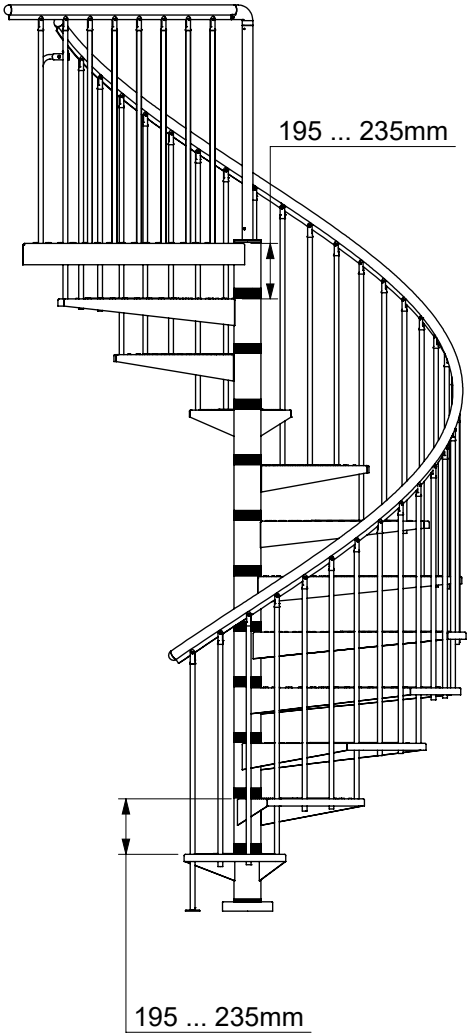

GARDENSPIN

Ø 185 cm

Installation instruction

Montageanleitung

| | | | | | |
|--|---|--|--|---|---|
| <p>10a</p>  <p>940mm</p> <p>x 11 K1-39081</p> | <p>10b</p>  <p>1010mm</p> <p>x 11 K1-39082</p> | <p>11</p>  <p>931mm</p> <p>x 8 K1-39085</p> | <p>12</p>  <p>x 1 K2-39090</p> | <p>13</p>  <p>x 1 K1-39089</p> | <p>14</p>  <p>x 2 K1-39004</p> <p>15</p>  <p>x 1 K1-39816</p> <p>16</p>  <p>x 1 K1-39807</p> <p>17</p>  <p>x 1 K2-39805</p> |
| <p>18</p>  <p>x 1 K1-19340</p> | <p>19</p>  <p>x 42 K1-38591</p> | <p>20</p>  <p>x 1 K1-30220</p> | <p>21</p>  <p>x 3 K1-38590</p> | | <p>23</p>  <p>x 3 K2-39195</p> |
| <p>24</p>  <p>x 1 K1-38519 7,5 m</p> | | <p>25</p>  <p>x 1 K1-39210</p> | <p>26</p>  <p>x 1 K1-38531 1,1 m</p> | | |
| <p>27</p>  <p>x 1 K1-39214</p> | <p>28</p>  <p>x 2 K2-39010</p> | <p>33</p>  <p>x 7 K1-39030</p> | | | |

70

× 1
K3-90001

2, 3, ...

195 mm

1

200 mm

3

x 1

205 mm

x 2

210 mm

x 3

215 mm

x 4

220 mm

x 5

Ø 185 cm

| | A | | B | |
|-----------|-----|-----|----|--|
| | mm | | mm | |
| 11 | 718 | 859 | | |
| 12 | 398 | 698 | | |
| 13 | 168 | 424 | | |
| 14 | 64 | 82 | | |

1

31

34

35

36

37