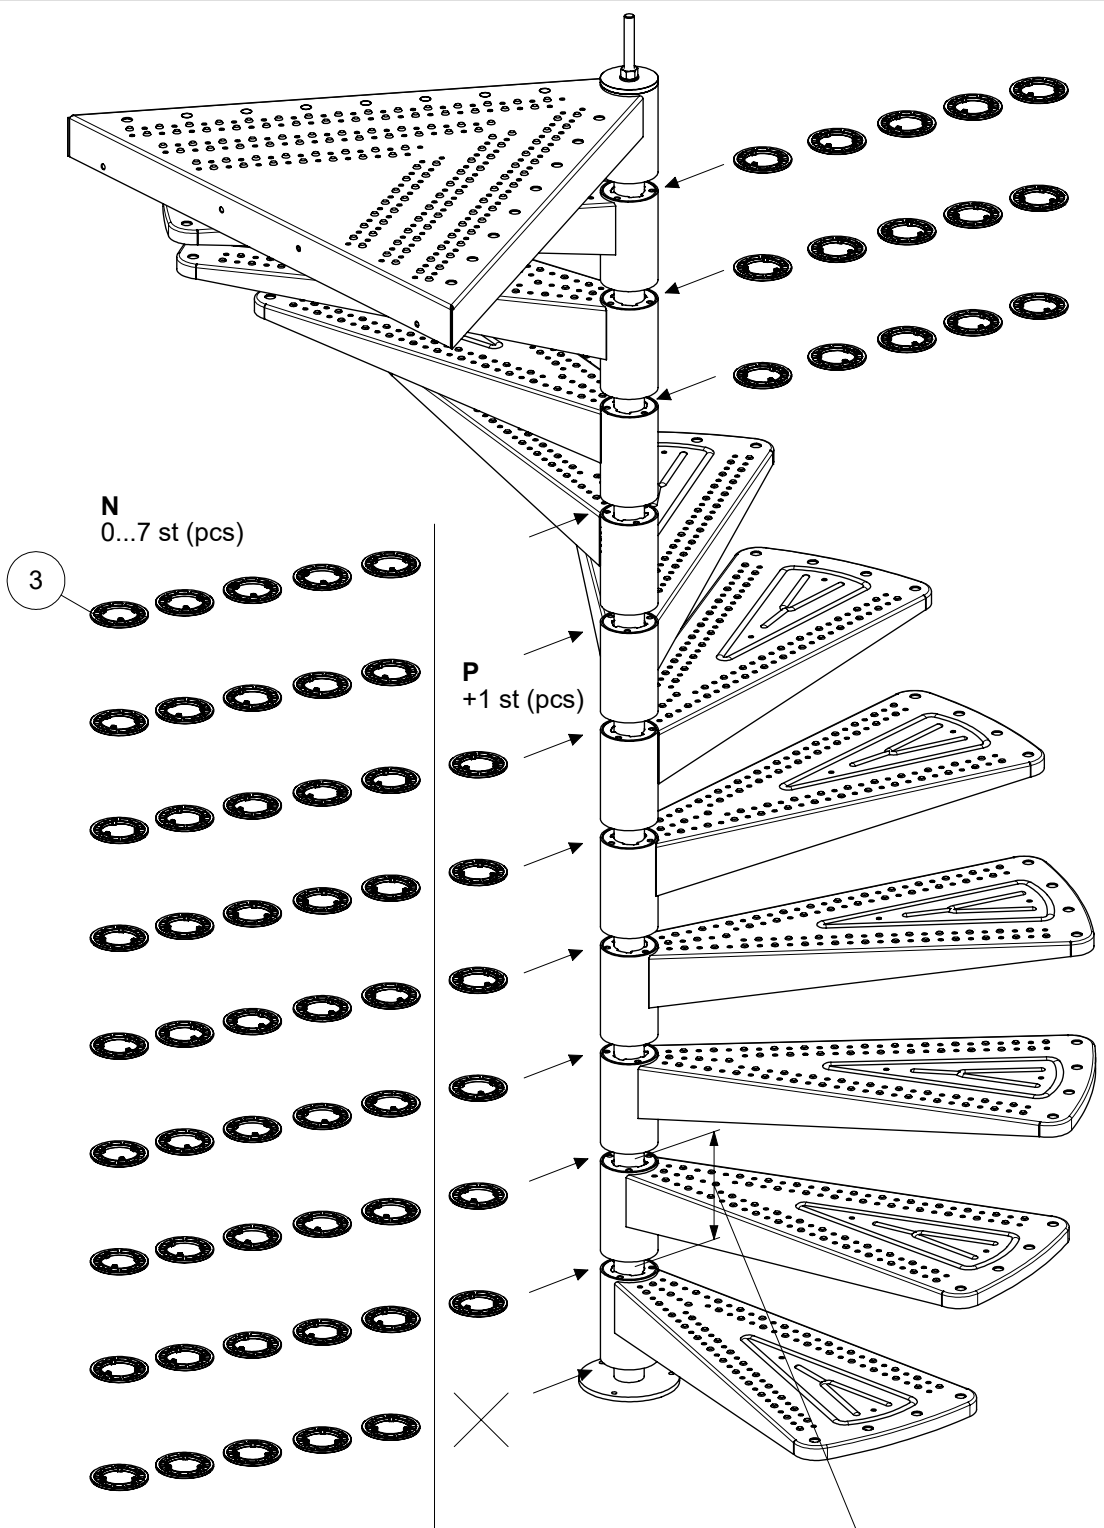

GARDENSPIN

Ø 185 cm

Installation instruction

Montageanleitung

| | | | | | |
|--|---|--|--|---|---|
| <p>10a</p>  <p>940mm</p> <p>x 11 K1-39081</p> | <p>10b</p>  <p>1010mm</p> <p>x 11 K1-39082</p> | <p>11</p>  <p>931mm</p> <p>x 8 K1-39085</p> | <p>12</p>  <p>x 1 K2-39090</p> | <p>13</p>  <p>x 1 K1-39089</p> | <p>14</p>  <p>x 2 K1-39004</p> <p>15</p>  <p>x 1 K1-39816</p> <p>16</p>  <p>x 1 K1-39807</p> <p>17</p>  <p>x 1 K2-39805</p> |
| <p>18</p>  <p>x 1 K1-19340</p> | <p>19</p>  <p>x 42 K1-38591</p> | <p>20</p>  <p>x 1 K1-30220</p> | <p>21</p>  <p>x 3 K1-38590</p> | | <p>23</p>  <p>x 3 K2-39195</p> |
| <p>24</p>  <p>x 1 K1-38519 7,5 m</p> | | <p>25</p>  <p>x 1 K1-39210</p> | <p>26</p>  <p>x 1 K1-38531 1,1 m</p> | | |
| <p>27</p>  <p>x 1 K1-39214</p> | <p>28</p>  <p>x 2 K2-39010</p> | <p>33</p>  <p>x 7 K1-39030</p> | | | |

225 mm

x 6

230 mm

x 7

235 mm

x 8

N × T 5 st (pcs) × 12 = 60 st (pcs)

P + 6 st (pcs)

T 12

H 2675 mm

| | | |
|-------------|----------|----------|
| 2000 | 5 | 1 |
| 2655 | 5 | 2 |
| 2660 | 5 | 3 |
| 2665 | 5 | 4 |
| 2670 | 5 | 5 |
| 2675 | 5 | 6 |
| 2680 | 5 | 7 |
| 2685 | 5 | 8 |
| 2690 | 5 | 9 |
| 2695 | 5 | 10 |
| 2700 | 5 | 11 |

Ø 185 cm

| | A | | B | |
|-----------|-----|-----|----|--|
| | mm | | mm | |
| 11 | 718 | 859 | | |
| 12 | 398 | 698 | | |
| 13 | 168 | 424 | | |
| 14 | 64 | 82 | | |

1

31

34

35

36

37