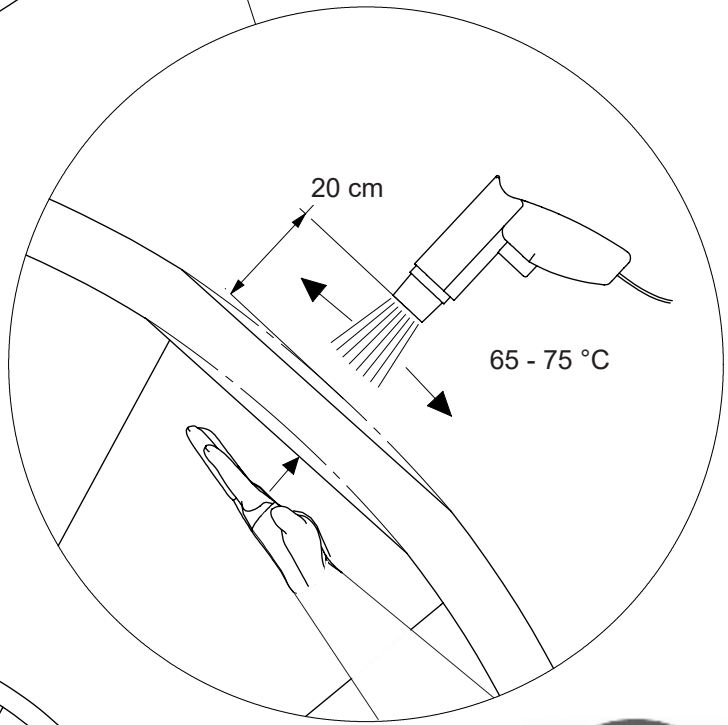

GARDENSPIN

Ø 185 cm

Installation instruction

Montageanleitung

| | | | | | |
|--|---|--|--|---|---|
| <p>10a</p>  <p>940mm</p> <p>x 11 K1-39081</p> | <p>10b</p>  <p>1010mm</p> <p>x 11 K1-39082</p> | <p>11</p>  <p>931mm</p> <p>x 8 K1-39085</p> | <p>12</p>  <p>x 1 K2-39090</p> | <p>13</p>  <p>x 1 K1-39089</p> | <p>14</p>  <p>x 2 K1-39004</p> <p>15</p>  <p>x 1 K1-39816</p> <p>16</p>  <p>x 1 K1-39807</p> <p>17</p>  <p>x 1 K2-39805</p> |
| <p>18</p>  <p>x 1 K1-19340</p> | <p>19</p>  <p>x 42 K1-38591</p> | <p>20</p>  <p>x 1 K1-30220</p> | <p>21</p>  <p>x 3 K1-38590</p> | | <p>23</p>  <p>x 3 K2-39195</p> |
| <p>24</p>  <p>x 1 K1-38519 7,5 m</p> | | <p>25</p>  <p>x 1 K1-39210</p> | <p>26</p>  <p>x 1 K1-38531 1,1 m</p> | | |
| <p>27</p>  <p>x 1 K1-39214</p> | <p>28</p>  <p>x 2 K2-39010</p> | <p>33</p>  <p>x 7 K1-39030</p> | | | |

Ø 185 cm

| | A | | B | |
|-----------|-----|-----|----|--|
| | mm | | mm | |
| 11 | 718 | 859 | | |
| 12 | 398 | 698 | | |
| 13 | 168 | 424 | | |
| 14 | 64 | 82 | | |

1

31

34

35

36

37