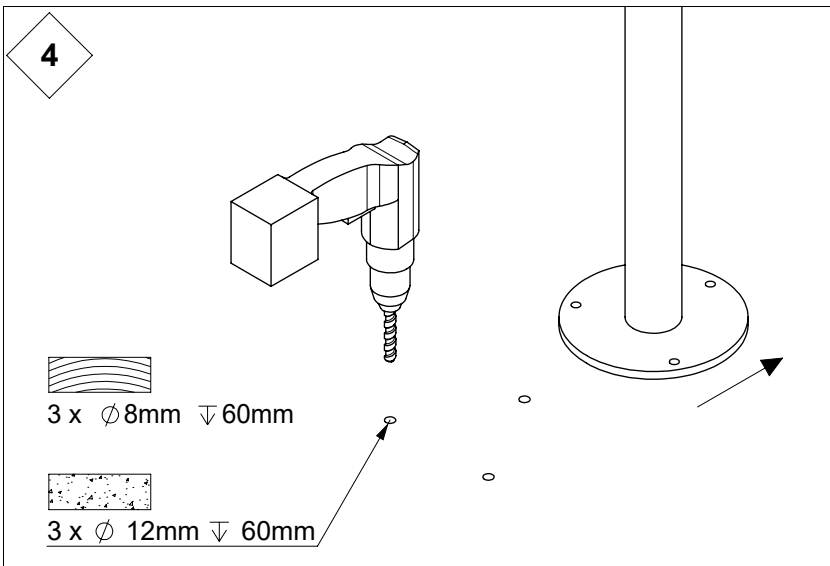

GARDENSPIN

Ø 185 cm

Installation instruction

Montageanleitung

| | | | | | |
|--|---|--|--|---|---|
| <p>10a</p>  <p>940mm</p> <p>x 11 K1-39081</p> | <p>10b</p>  <p>1010mm</p> <p>x 11 K1-39082</p> | <p>11</p>  <p>931mm</p> <p>x 8 K1-39085</p> | <p>12</p>  <p>x 1 K2-39090</p> | <p>13</p>  <p>x 1 K1-39089</p> | <p>14</p>  <p>x 2 K1-39004</p> <p>15</p>  <p>x 1 K1-39816</p> <p>16</p>  <p>x 1 K1-39807</p> <p>17</p>  <p>x 1 K2-39805</p> |
| <p>18</p>  <p>x 1 K1-19340</p> | <p>19</p>  <p>x 42 K1-38591</p> | <p>20</p>  <p>x 1 K1-30220</p> | <p>21</p>  <p>x 3 K1-38590</p> | | <p>23</p>  <p>x 3 K2-39195</p> |
| <p>24</p>  <p>x 1 K1-38519 7,5 m</p> | | <p>25</p>  <p>x 1 K1-39210</p> | <p>26</p>  <p>x 1 K1-38531 1,1 m</p> | | |
| <p>27</p>  <p>x 1 K1-39214</p> | <p>28</p>  <p>x 2 K2-39010</p> | <p>33</p>  <p>x 7 K1-39030</p> | | | |

225 mm

x 6

230 mm

x 7

235 mm

x 8

N × T 5 st (pcs) × 12 = 60 st (pcs)

P + 6 st (pcs)

T 12

H 2675 mm

| | | |
|-------------|----------|----------|
| 2000 | 5 | 1 |
| 2655 | 5 | 2 |
| 2660 | 5 | 3 |
| 2665 | 5 | 4 |
| 2670 | 5 | 5 |
| 2675 | 5 | 6 |
| 2680 | 5 | 7 |
| 2685 | 5 | 8 |
| 2690 | 5 | 9 |
| 2695 | 5 | 10 |
| 2700 | 5 | 11 |

Ø 185 cm

| | A | | B | |
|-----------|-----|-----|----|--|
| | mm | | mm | |
| 11 | 718 | 859 | | |
| 12 | 398 | 698 | | |
| 13 | 168 | 424 | | |
| 14 | 64 | 82 | | |

1

31

34

35

36

37