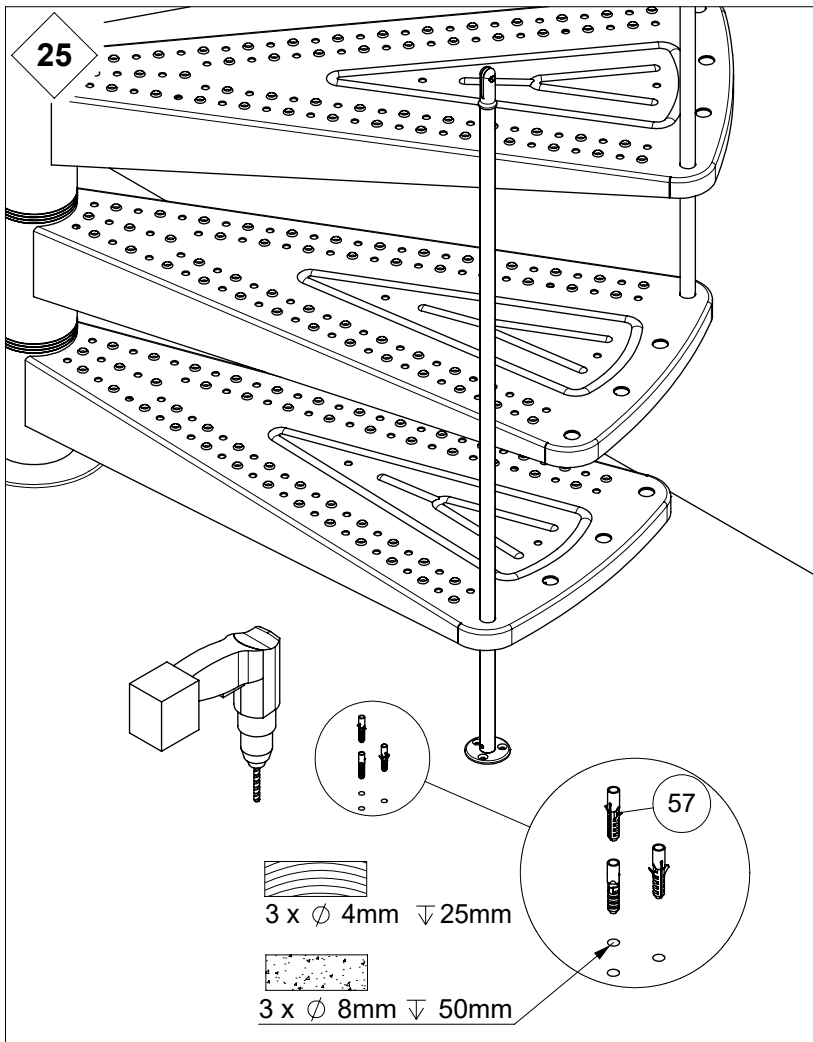

GARDENSPIN

Ø 185 cm

Installation instruction

Montageanleitung

| | | | | | |
|--|---|--|--|---|---|
| <p>10a</p>  <p>940mm</p> <p>x 11 K1-39081</p> | <p>10b</p>  <p>1010mm</p> <p>x 11 K1-39082</p> | <p>11</p>  <p>931mm</p> <p>x 8 K1-39085</p> | <p>12</p>  <p>x 1 K2-39090</p> | <p>13</p>  <p>x 1 K1-39089</p> | <p>14</p>  <p>x 2 K1-39004</p> <p>15</p>  <p>x 1 K1-39816</p> <p>16</p>  <p>x 1 K1-39807</p> <p>17</p>  <p>x 1 K2-39805</p> |
| <p>18</p>  <p>x 1 K1-19340</p> | <p>19</p>  <p>x 42 K1-38591</p> | <p>20</p>  <p>x 1 K1-30220</p> | <p>21</p>  <p>x 3 K1-38590</p> | | <p>23</p>  <p>x 3 K2-39195</p> |
| <p>24</p>  <p>x 1 K1-38519 7,5 m</p> | | <p>25</p>  <p>x 1 K1-39210</p> | <p>26</p>  <p>x 1 K1-38531 1,1 m</p> | | |
| <p>27</p>  <p>x 1 K1-39214</p> | <p>28</p>  <p>x 2 K2-39010</p> | <p>33</p>  <p>x 7 K1-39030</p> | | | |

225 mm

x 6

230 mm

x 7

235 mm

x 8

N × T 5 st (pcs) × 12 = 60 st (pcs)

P + 6 st (pcs)

T 12

H 2675 mm

| | | |
|-------------|----------|----------|
| 2000 | 5 | 1 |
| 2655 | 5 | 2 |
| 2660 | 5 | 3 |
| 2665 | 5 | 4 |
| 2670 | 5 | 5 |
| 2675 | 5 | 6 |
| 2680 | 5 | 7 |
| 2685 | 5 | 8 |
| 2690 | 5 | 9 |
| 2695 | 5 | 10 |
| 2700 | 5 | 11 |

Ø 185 cm

| | A | | B | |
|-----------|-----|-----|----|--|
| | mm | | mm | |
| 11 | 718 | 859 | | |
| 12 | 398 | 698 | | |
| 13 | 168 | 424 | | |
| 14 | 64 | 82 | | |

1

31

34

35

36

37