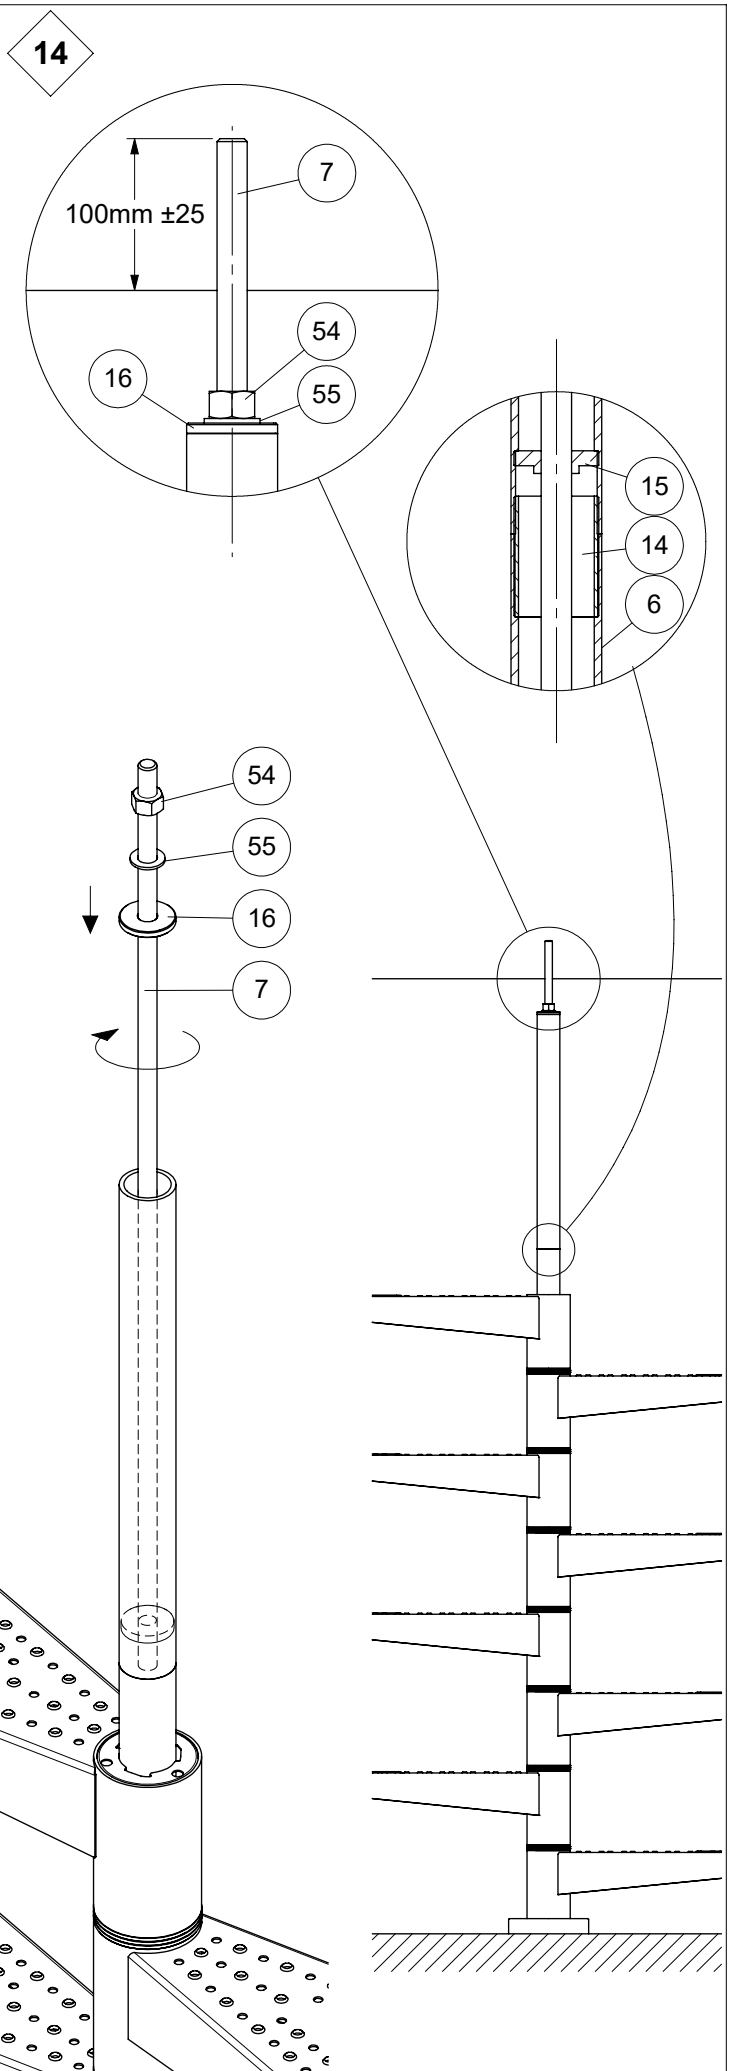

GARDENSPIN

Ø 185 cm

Installation instruction

Montageanleitung

| | | | | | |
|--|---|--|--|---|---|
| <p>10a</p>  <p>940mm</p> <p>x 11 K1-39081</p> | <p>10b</p>  <p>1010mm</p> <p>x 11 K1-39082</p> | <p>11</p>  <p>931mm</p> <p>x 8 K1-39085</p> | <p>12</p>  <p>x 1 K2-39090</p> | <p>13</p>  <p>x 1 K1-39089</p> | <p>14</p>  <p>x 2 K1-39004</p> <p>15</p>  <p>x 1 K1-39816</p> <p>16</p>  <p>x 1 K1-39807</p> <p>17</p>  <p>x 1 K2-39805</p> |
| <p>18</p>  <p>x 1 K1-19340</p> | <p>19</p>  <p>x 42 K1-38591</p> | <p>20</p>  <p>x 1 K1-30220</p> | <p>21</p>  <p>x 3 K1-38590</p> | | <p>23</p>  <p>x 3 K2-39195</p> |
| <p>24</p>  <p>x 1 K1-38519 7,5 m</p> | | <p>25</p>  <p>x 1 K1-39210</p> | <p>26</p>  <p>x 1 K1-38531 1,1 m</p> | | |
| <p>27</p>  <p>x 1 K1-39214</p> | <p>28</p>  <p>x 2 K2-39010</p> | <p>33</p>  <p>x 7 K1-39030</p> | | | |

225 mm

x 6

230 mm

x 7

235 mm

x 8

N × T 5 st (pcs) × 12 = 60 st (pcs)

P + 6 st (pcs)

T 12

H 2675 mm

| | | |
|-------------|----------|----------|
| 2000 | 5 | 1 |
| 2655 | 5 | 2 |
| 2660 | 5 | 3 |
| 2665 | 5 | 4 |
| 2670 | 5 | 5 |
| 2675 | 5 | 6 |
| 2680 | 5 | 7 |
| 2685 | 5 | 8 |
| 2690 | 5 | 9 |
| 2695 | 5 | 10 |
| 2700 | 5 | 11 |

Ø 185 cm

| | A | | B | |
|-----------|-----|-----|----|--|
| | mm | | mm | |
| 11 | 718 | 859 | | |
| 12 | 398 | 698 | | |
| 13 | 168 | 424 | | |
| 14 | 64 | 82 | | |

1

31

34

35

36

37