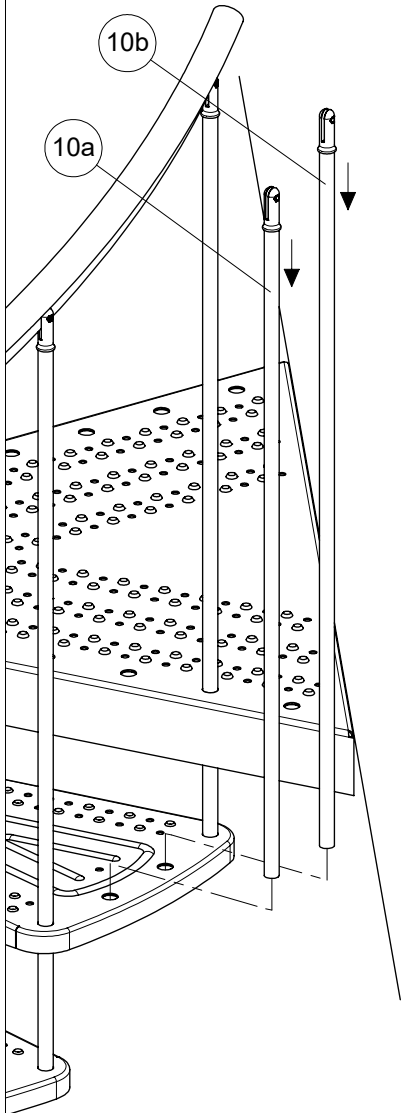

GARDENSPIN

Ø 185 cm

Installation instruction

Montageanleitung

| | | | | | |
|--|---|--|--|---|---|
| <p>10a</p>  <p>940mm</p> <p>x 11 K1-39081</p> | <p>10b</p>  <p>1010mm</p> <p>x 11 K1-39082</p> | <p>11</p>  <p>931mm</p> <p>x 8 K1-39085</p> | <p>12</p>  <p>x 1 K2-39090</p> | <p>13</p>  <p>x 1 K1-39089</p> | <p>14</p>  <p>x 2 K1-39004</p> <p>15</p>  <p>x 1 K1-39816</p> <p>16</p>  <p>x 1 K1-39807</p> <p>17</p>  <p>x 1 K2-39805</p> |
| <p>18</p>  <p>x 1 K1-19340</p> | <p>19</p>  <p>x 42 K1-38591</p> | <p>20</p>  <p>x 1 K1-30220</p> | <p>21</p>  <p>x 3 K1-38590</p> | | <p>23</p>  <p>x 3 K2-39195</p> |
| <p>24</p>  <p>x 1 K1-38519 7,5 m</p> | | <p>25</p>  <p>x 1 K1-39210</p> | <p>26</p>  <p>x 1 K1-38531 1,1 m</p> | | |
| <p>27</p>  <p>x 1 K1-39214</p> | <p>28</p>  <p>x 2 K2-39010</p> | <p>33</p>  <p>x 7 K1-39030</p> | | | |

225 mm

x 6

230 mm

x 7

235 mm

x 8

N × T 5 st (pcs) × 12 = 60 st (pcs)

P + 6 st (pcs)

T 12

H 2675 mm

| | | |
|-------------|----------|----------|
| 2000 | 5 | 1 |
| 2655 | 5 | 2 |
| 2660 | 5 | 3 |
| 2665 | 5 | 4 |
| 2670 | 5 | 5 |
| 2675 | 5 | 6 |
| 2680 | 5 | 7 |
| 2685 | 5 | 8 |
| 2690 | 5 | 9 |
| 2695 | 5 | 10 |
| 2700 | 5 | 11 |

Ø 185 cm

| | A | | B | |
|-----------|-----|-----|----|--|
| | mm | | mm | |
| 11 | 718 | 859 | | |
| 12 | 398 | 698 | | |
| 13 | 168 | 424 | | |
| 14 | 64 | 82 | | |

1

31

34

35

36

37