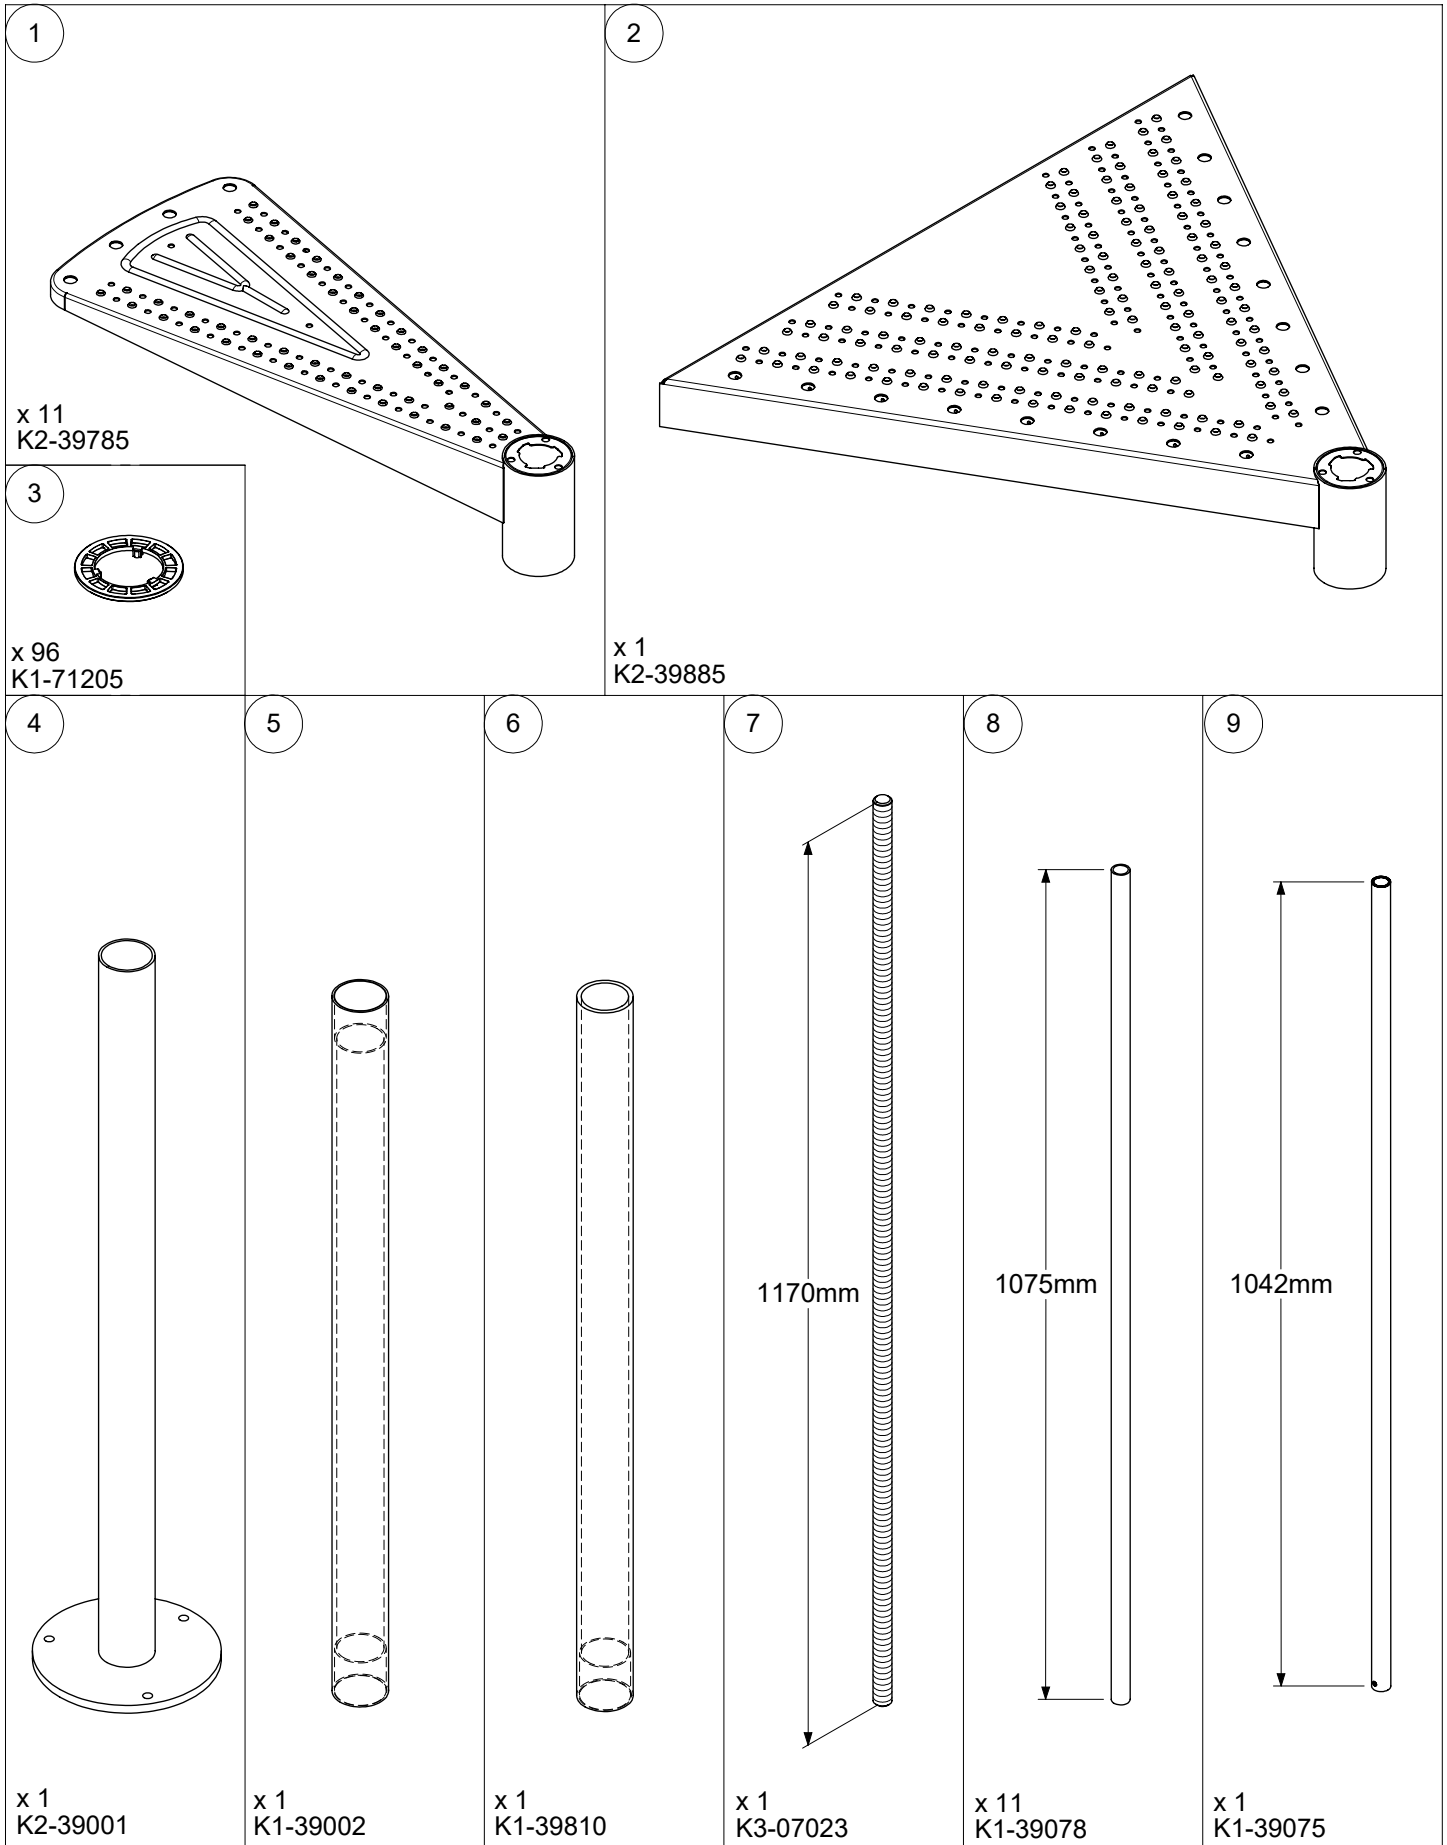

GARDENSPIN

Ø 185 cm

Installation instruction

Montageanleitung

| | | | | | |
|--|---|--|--|---|---|
| <p>10a</p>  <p>940mm</p> <p>x 11 K1-39081</p> | <p>10b</p>  <p>1010mm</p> <p>x 11 K1-39082</p> | <p>11</p>  <p>931mm</p> <p>x 8 K1-39085</p> | <p>12</p>  <p>x 1 K2-39090</p> | <p>13</p>  <p>x 1 K1-39089</p> | <p>14</p>  <p>x 2 K1-39004</p> <p>15</p>  <p>x 1 K1-39816</p> <p>16</p>  <p>x 1 K1-39807</p> <p>17</p>  <p>x 1 K2-39805</p> |
| <p>18</p>  <p>x 1 K1-19340</p> | <p>19</p>  <p>x 42 K1-38591</p> | <p>20</p>  <p>x 1 K1-30220</p> | <p>21</p>  <p>x 3 K1-38590</p> | | <p>23</p>  <p>x 3 K2-39195</p> |
| <p>24</p>  <p>x 1 K1-38519 7,5 m</p> | | <p>25</p>  <p>x 1 K1-39210</p> | <p>26</p>  <p>x 1 K1-38531 1,1 m</p> | | |
| <p>27</p>  <p>x 1 K1-39214</p> | <p>28</p>  <p>x 2 K2-39010</p> | <p>33</p>  <p>x 7 K1-39030</p> | | | |

205 mm

x 2

210 mm

x 3

215 mm

x 4

220 mm

x 5

225 mm

x 6

230 mm

x 7

235 mm

x 8

N × T 5 st (pcs) × 12 = 60 st (pcs)

P + 6 st (pcs)

Ø 185 cm

| | A | | B | |
|-----------|-----|-----|----|--|
| | mm | | mm | |
| 11 | 718 | 859 | | |
| 12 | 398 | 698 | | |
| 13 | 168 | 424 | | |
| 14 | 64 | 82 | | |

1

31

34

35

36

37