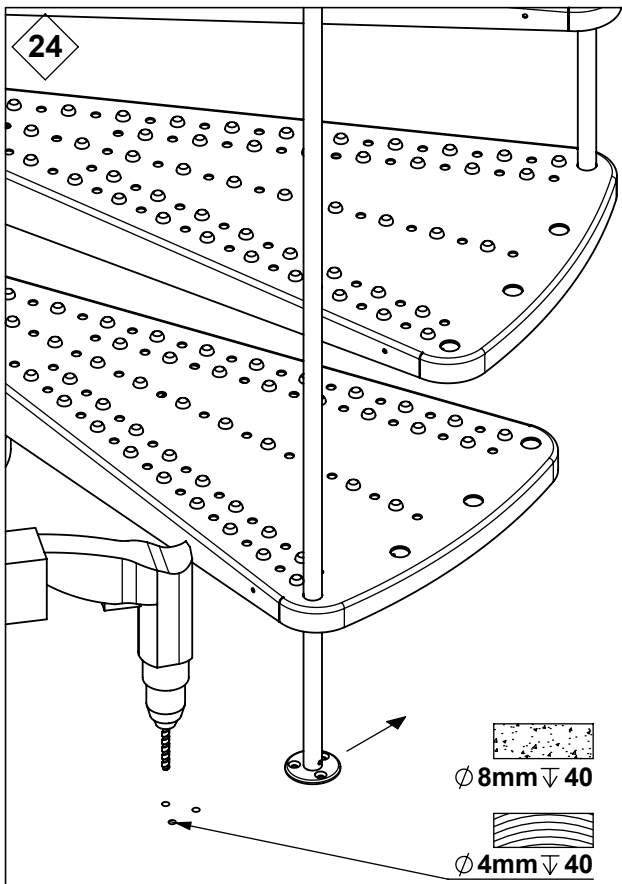

TORONTO / INDUSTRIA V3

Ø 155 cm

Notice de montage
Installation instruction

<p>27</p>  <p>× 1 K1-39214</p>	<p>28</p>  <p>× 2 K2-39010</p>	<p>33</p>  <p>× 5 K1-39030</p>				
<p>50</p>  <p>× 7 K3-06070 Ø10 x 60</p>	<p>51</p>  <p>× 7 K3-04040 Ø10</p>	<p>52</p>  <p>× 7 K3-08001 Ø12 x 60</p>	<p>53</p>  <p>× 2 K3-05021 M8 x 10</p>	<p>54</p>  <p>× 2 K3-03054 M20</p>	<p>55</p>  <p>× 2 K3-04021 Ø20</p>	<p>56</p>  <p>× 118 K3-05055 M6 x 5</p>
<p>57</p>  <p>× 9 K3-08002 Ø8 x 40</p>	<p>58</p>  <p>× 9 K3-06007 Ø6 x 35</p>	<p>59</p>  <p>× 42 K3-03050 M5</p>	<p>60</p>  <p>× 42 K3-01201 M5 x 14</p>	<p>61</p>  <p>× 1 K3-02089 M8 x 100</p>	<p>69</p>  <p>× 1 R1-63272 Ø6 x 25</p>	<p>70</p>  <p>× 1 K3-90001</p>

Ø 155 cm		
	A	B
	mm	mm
11	65	-141
12	87	228
13	286	541
14	612	718
15	982	715
16	1305	532

Concrete
Béton
Hormigón

31