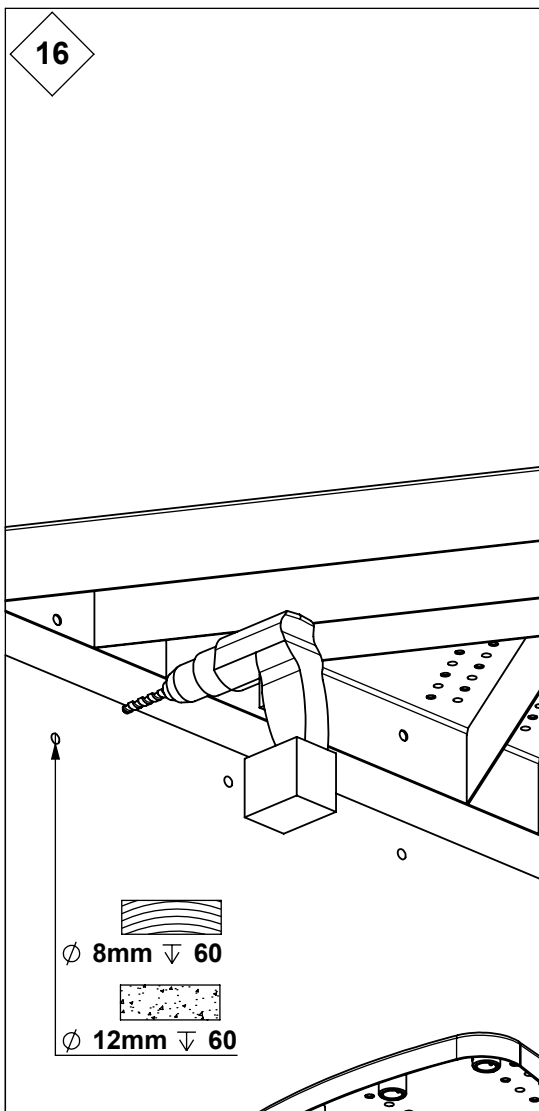

TORONTO / INDUSTRIA V3

Ø 155 cm

Notice de montage
Installation instruction

<p>27</p>  <p>× 1 K1-39214</p>	<p>28</p>  <p>× 2 K2-39010</p>	<p>33</p>  <p>× 5 K1-39030</p>				
<p>50</p>  <p>× 7 K3-06070 Ø10 x 60</p>	<p>51</p>  <p>× 7 K3-04040 Ø10</p>	<p>52</p>  <p>× 7 K3-08001 Ø12 x 60</p>	<p>53</p>  <p>× 2 K3-05021 M8 x 10</p>	<p>54</p>  <p>× 2 K3-03054 M20</p>	<p>55</p>  <p>× 2 K3-04021 Ø20</p>	<p>56</p>  <p>× 118 K3-05055 M6 x 5</p>
<p>57</p>  <p>× 9 K3-08002 Ø8 x 40</p>	<p>58</p>  <p>× 9 K3-06007 Ø6 x 35</p>	<p>59</p>  <p>× 42 K3-03050 M5</p>	<p>60</p>  <p>× 42 K3-01201 M5 x 14</p>	<p>61</p>  <p>× 1 K3-02089 M8 x 100</p>	<p>69</p>  <p>× 1 R1-63272 Ø6 x 25</p>	<p>70</p>  <p>× 1 K3-90001</p>

205 mm

210 mm

215 mm

220 mm

225 mm

230 mm

235 mm

N
0...6 st (pcs)

Ø 155 cm		
	A	B
	mm	mm
11	65	-141
12	87	228
13	286	541
14	612	718
15	982	715
16	1305	532

Concrete
Béton
Hormigón

31