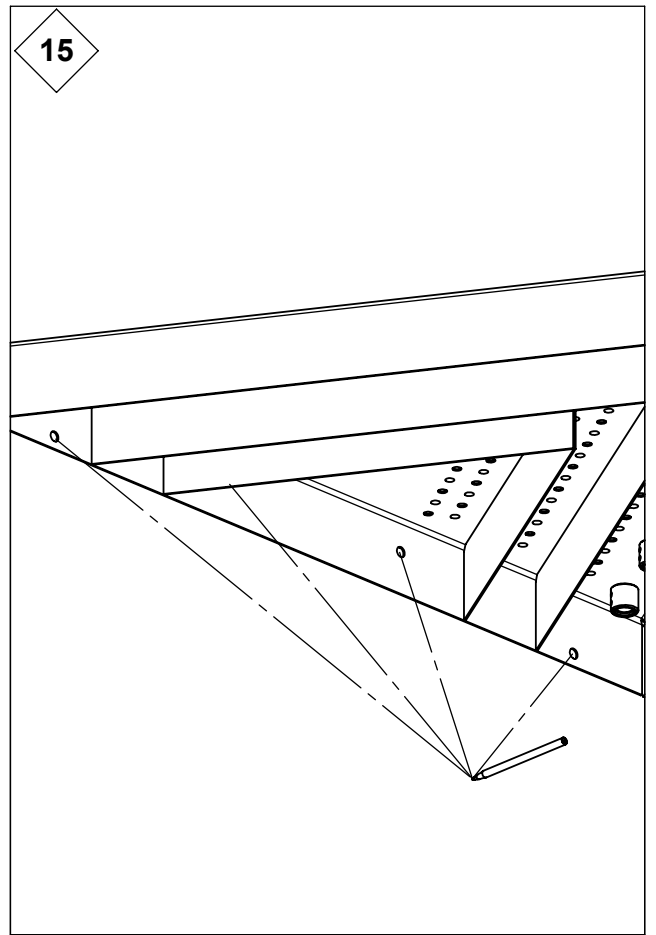

TORONTO / INDUSTRIA V3

Ø 155 cm

Notice de montage
Installation instruction

<p>27</p>  <p>× 1 K1-39214</p>	<p>28</p>  <p>× 2 K2-39010</p>	<p>33</p>  <p>× 5 K1-39030</p>				
<p>50</p>  <p>× 7 K3-06070 Ø10 x 60</p>	<p>51</p>  <p>× 7 K3-04040 Ø10</p>	<p>52</p>  <p>× 7 K3-08001 Ø12 x 60</p>	<p>53</p>  <p>× 2 K3-05021 M8 x 10</p>	<p>54</p>  <p>× 2 K3-03054 M20</p>	<p>55</p>  <p>× 2 K3-04021 Ø20</p>	<p>56</p>  <p>× 118 K3-05055 M6 x 5</p>
<p>57</p>  <p>× 9 K3-08002 Ø8 x 40</p>	<p>58</p>  <p>× 9 K3-06007 Ø6 x 35</p>	<p>59</p>  <p>× 42 K3-03050 M5</p>	<p>60</p>  <p>× 42 K3-01201 M5 x 14</p>	<p>61</p>  <p>× 1 K3-02089 M8 x 100</p>	<p>69</p>  <p>× 1 R1-63272 Ø6 x 25</p>	<p>70</p>  <p>× 1 K3-90001</p>

Ø 155 cm		
	A	B
	mm	mm
11	65	-141
12	87	228
13	286	541
14	612	718
15	982	715
16	1305	532

Concrete
Béton
Hormigón

31