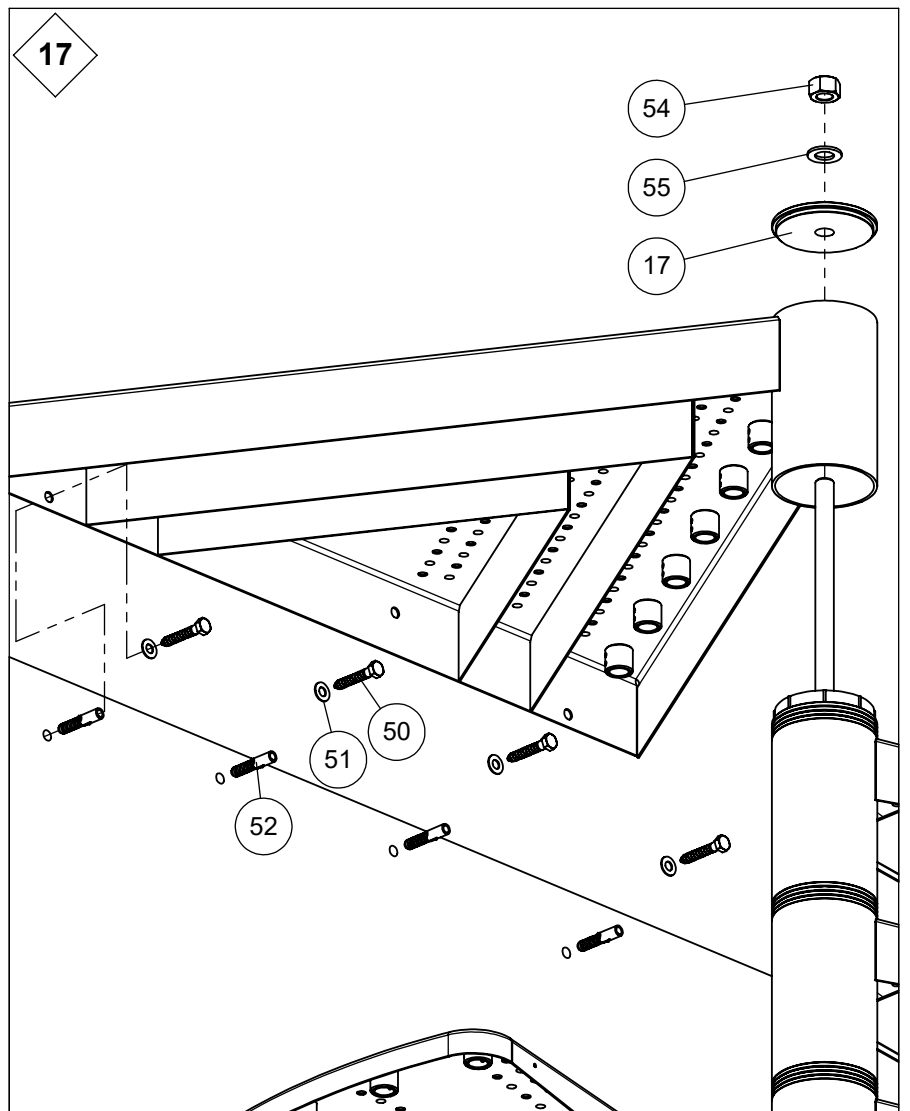

TORONTO / INDUSTRIA V3

Ø 155 cm

Notice de montage
Installation instruction

<p>27</p>  <p>× 1 K1-39214</p>	<p>28</p>  <p>× 2 K2-39010</p>	<p>33</p>  <p>× 5 K1-39030</p>				
<p>50</p>  <p>× 7 K3-06070 Ø10 x 60</p>	<p>51</p>  <p>× 7 K3-04040 Ø10</p>	<p>52</p>  <p>× 7 K3-08001 Ø12 x 60</p>	<p>53</p>  <p>× 2 K3-05021 M8 x 10</p>	<p>54</p>  <p>× 2 K3-03054 M20</p>	<p>55</p>  <p>× 2 K3-04021 Ø20</p>	<p>56</p>  <p>× 118 K3-05055 M6 x 5</p>
<p>57</p>  <p>× 9 K3-08002 Ø8 x 40</p>	<p>58</p>  <p>× 9 K3-06007 Ø6 x 35</p>	<p>59</p>  <p>× 42 K3-03050 M5</p>	<p>60</p>  <p>× 42 K3-01201 M5 x 14</p>	<p>61</p>  <p>× 1 K3-02089 M8 x 100</p>	<p>69</p>  <p>× 1 R1-63272 Ø6 x 25</p>	<p>70</p>  <p>× 1 K3-90001</p>

Ø 155 cm		
	A	B
	mm	mm
11	65	-141
12	87	228
13	286	541
14	612	718
15	982	715
16	1305	532

Concrete
Béton
Hormigón

31