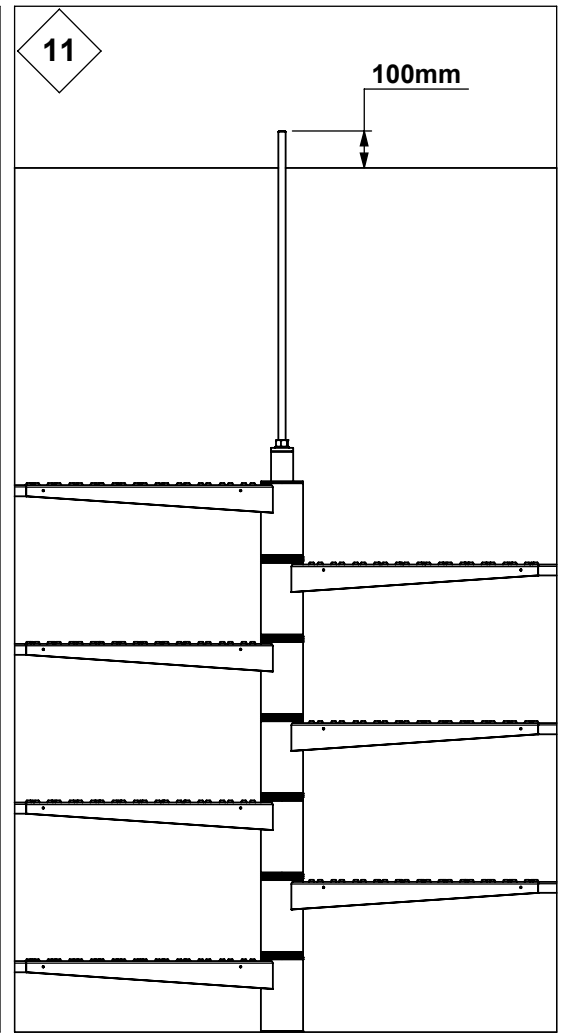

TORONTO / INDUSTRIA V3

Ø 155 cm

Notice de montage
Installation instruction

<p>27</p>  <p>× 1 K1-39214</p>	<p>28</p>  <p>× 2 K2-39010</p>	<p>33</p>  <p>× 5 K1-39030</p>				
<p>50</p>  <p>× 7 K3-06070 Ø10 x 60</p>	<p>51</p>  <p>× 7 K3-04040 Ø10</p>	<p>52</p>  <p>× 7 K3-08001 Ø12 x 60</p>	<p>53</p>  <p>× 2 K3-05021 M8 x 10</p>	<p>54</p>  <p>× 2 K3-03054 M20</p>	<p>55</p>  <p>× 2 K3-04021 Ø20</p>	<p>56</p>  <p>× 118 K3-05055 M6 x 5</p>
<p>57</p>  <p>× 9 K3-08002 Ø8 x 40</p>	<p>58</p>  <p>× 9 K3-06007 Ø6 x 35</p>	<p>59</p>  <p>× 42 K3-03050 M5</p>	<p>60</p>  <p>× 42 K3-01201 M5 x 14</p>	<p>61</p>  <p>× 1 K3-02089 M8 x 100</p>	<p>69</p>  <p>× 1 R1-63272 Ø6 x 25</p>	<p>70</p>  <p>× 1 K3-90001</p>

Ø 155 cm		
	A	B
	mm	mm
11	65	-141
12	87	228
13	286	541
14	612	718
15	982	715
16	1305	532

Concrete
Béton
Hormigón

31