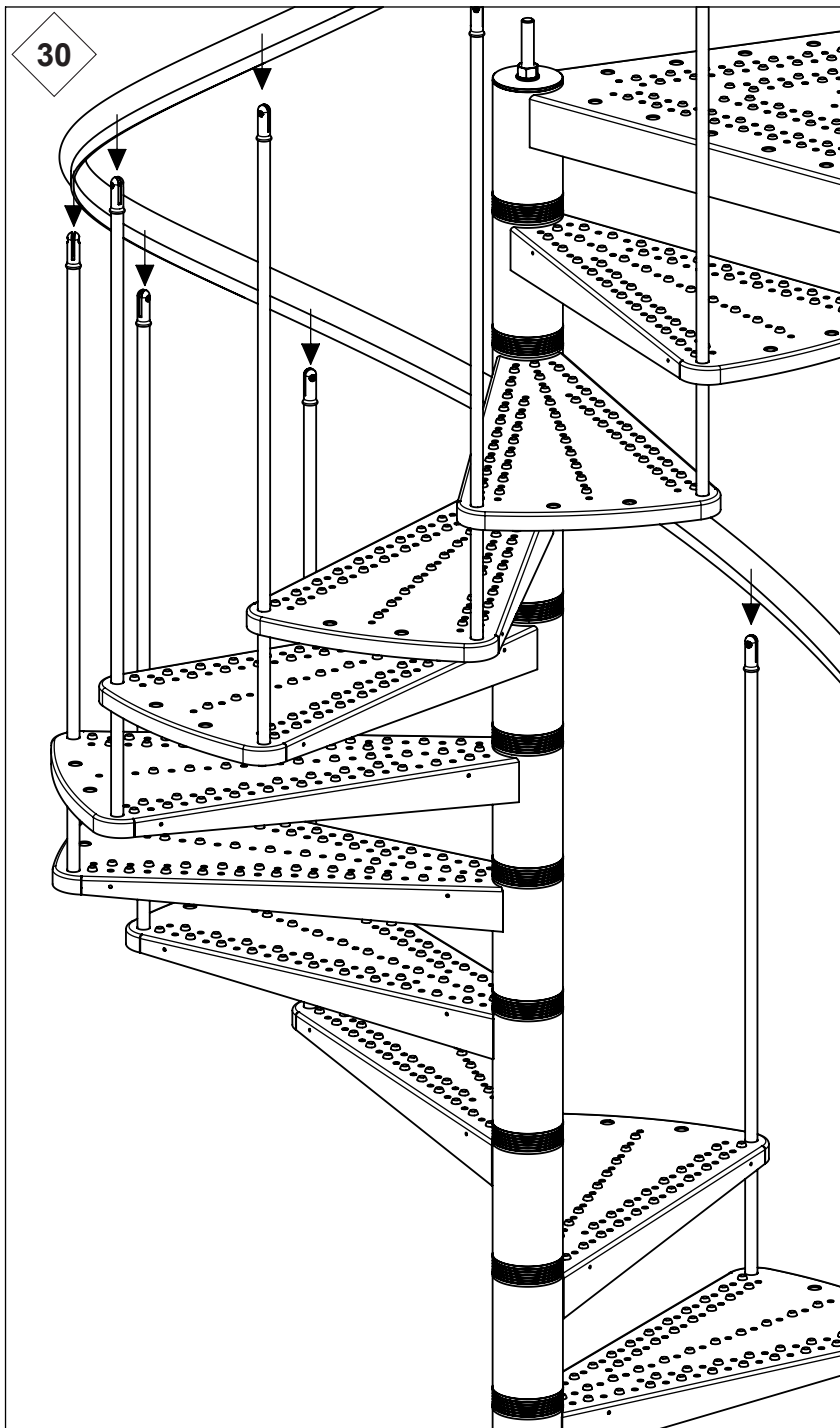

TORONTO / INDUSTRIA V3

Ø 155 cm

Notice de montage
Installation instruction

<p>27</p>  <p>× 1 K1-39214</p>	<p>28</p>  <p>× 2 K2-39010</p>	<p>33</p>  <p>× 5 K1-39030</p>				
<p>50</p>  <p>× 7 K3-06070 Ø10 x 60</p>	<p>51</p>  <p>× 7 K3-04040 Ø10</p>	<p>52</p>  <p>× 7 K3-08001 Ø12 x 60</p>	<p>53</p>  <p>× 2 K3-05021 M8 x 10</p>	<p>54</p>  <p>× 2 K3-03054 M20</p>	<p>55</p>  <p>× 2 K3-04021 Ø20</p>	<p>56</p>  <p>× 118 K3-05055 M6 x 5</p>
<p>57</p>  <p>× 9 K3-08002 Ø8 x 40</p>	<p>58</p>  <p>× 9 K3-06007 Ø6 x 35</p>	<p>59</p>  <p>× 42 K3-03050 M5</p>	<p>60</p>  <p>× 42 K3-01201 M5 x 14</p>	<p>61</p>  <p>× 1 K3-02089 M8 x 100</p>	<p>69</p>  <p>× 1 R1-63272 Ø6 x 25</p>	<p>70</p>  <p>× 1 K3-90001</p>

Ø 155 cm		
	A	B
	mm	mm
11	65	-141
12	87	228
13	286	541
14	612	718
15	982	715
16	1305	532

Concrete
Béton
Hormigón

31