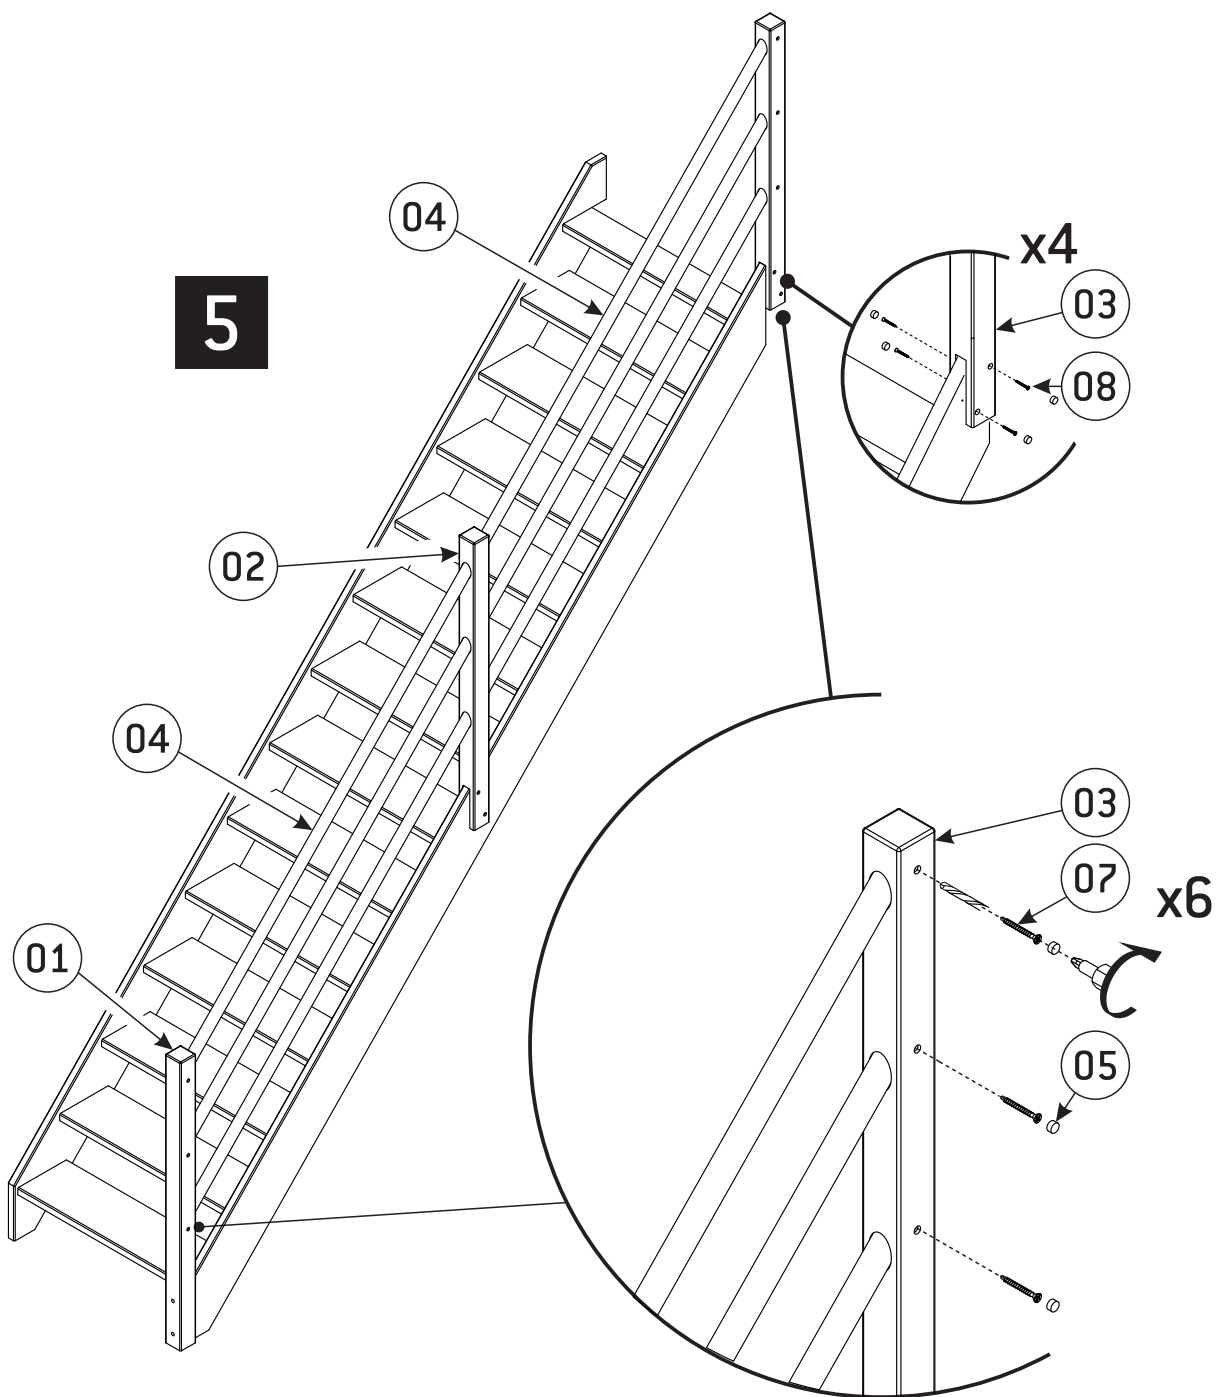

Producent: SOGEM Group, Rue Grimard, 39 B-6061 Montignies-Sur-Sambre (Charleroi) - Belgia
Dystrybutor: DOLLE Sp. z o.o., ul. Międzyrzecka 149, 43-382 Bielsko-Biała, Polska
Tel. 33 827-24-90, E-mail: biuro@dolle.com