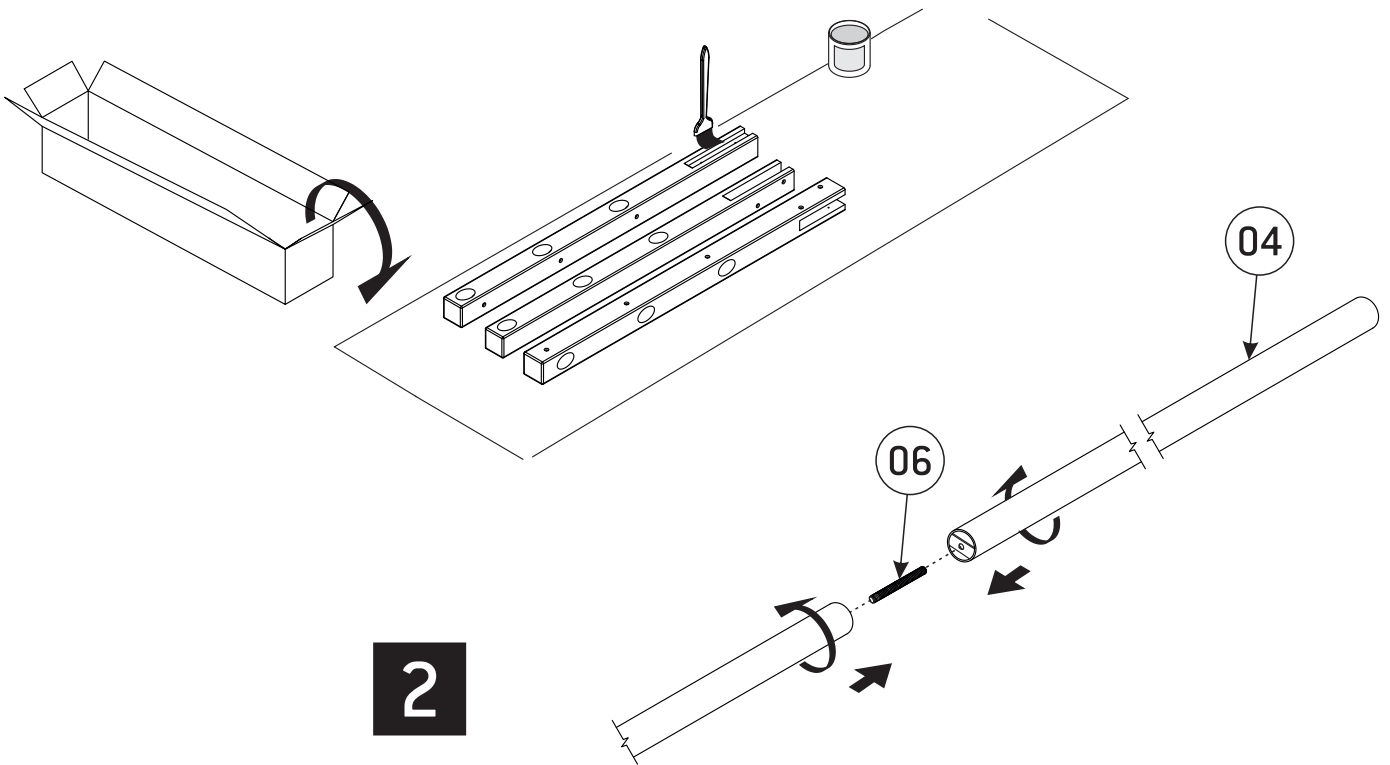

01 70x70x1132 mm x1 	02 70x70x1126 mm x1 	03 70x70x1100 mm x1 	04 Ø40x1925 mm x6 	05 12x6 mm x20 	07 4,2x50 mm x6 	09 Ø5x60 mm x2
				06 M6x50 mm x3 	08 Ø4x40 mm x8 	

1

2