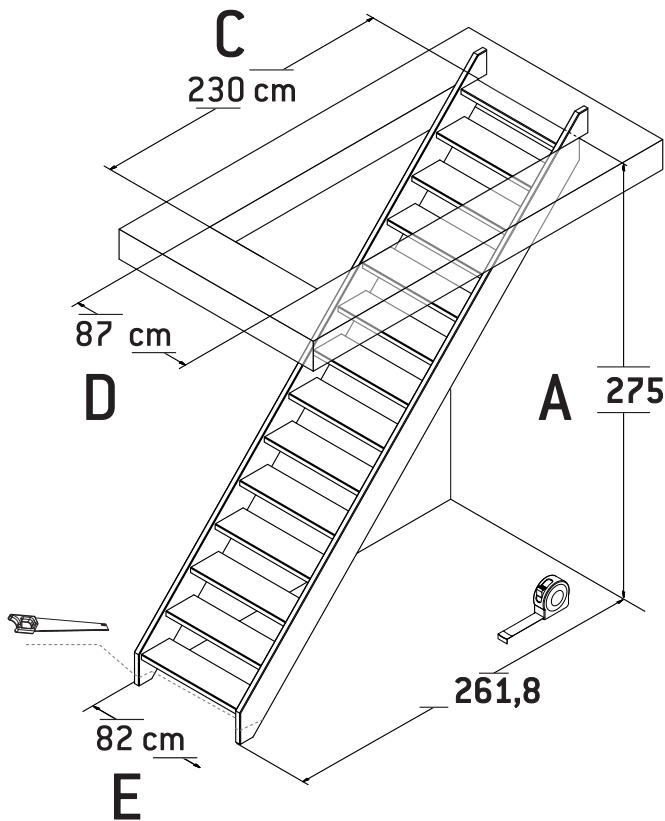

- A .....cm
- B.....cm
- C .....cm
- D .....cm
- E .....cm