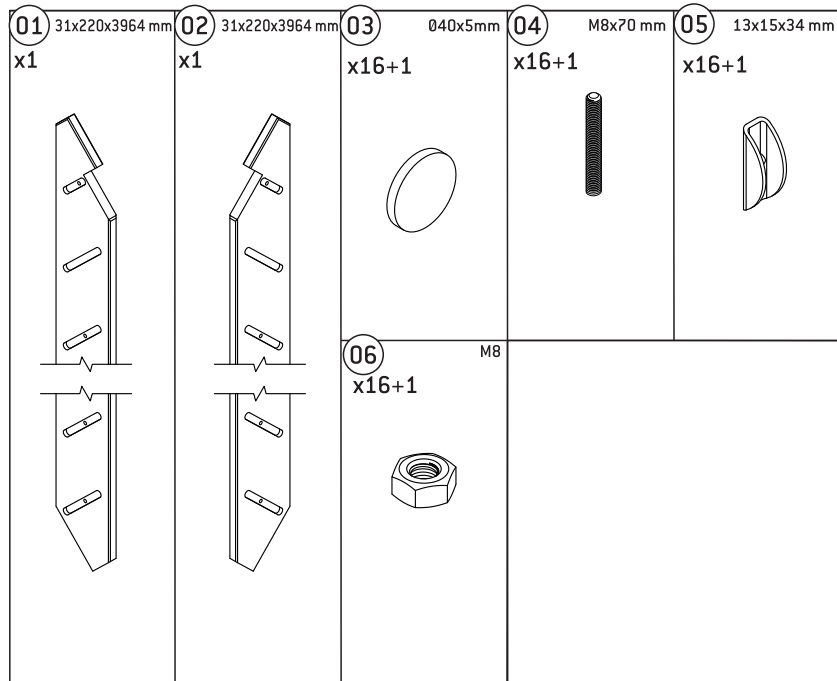

SAVOIE-JURA

- FR SAVOIE/JURA 2 LIMONS
- NL SAVOIE/JURA 2 WANGEN
- GB SAVOIE/JURA STRINGERS STRAIGHT STAIR
- DE SAVOIE/JURA 2 WANGEN
- ES SAVOIE/JURA 2 ZANCAS ESCALERA RECTA
- RO SAVOIE/JURA VANGURI SCARA DREAPTA
- LT SAVOIE/JURA TIESIŲ LAIPTŲ ŠONINIAI UŽDENGIMAI
- PL SAVOIE/JURA SCHODY PROSTE

- Acm
- B.....cm
- Ccm
- Dcm
- Ecm

- Acm
- B.....cm
- Ccm
- Dcm
- Ecm

1

2

3

4

5

Producent: SOGEM Group, Rue Grimard, 39 B-6061 Montignies-Sur-Sambre (Charleroi) - Belgia
 Dystrybutor: DOLLE Sp. z o.o., ul. Międzyrzeczka 149, 43-382 Bielsko-Biała, Polska
 Tel. 33 827-24-90, E-mail: biuro@dolle.com

ES SAVOIE/JURA BARANDILLA TRADICIONAL TIPO "C" TUBOS METAL ESC. RECTA

RO SAVOIE/JURA RAMPA METAL SCARA DREAPTA

LT SAVOIE/JURA TURĖKLAS "C" TIESIEMS LAIPTAMS PL SAVOIE/JURA BALUSTRADA TYP C

01 70x70x1132 mm x1 	02 70x70x1126 mm x1 	03 70x70x1100 mm x1 	04 Ø40x1925 mm x6 	05 12x6 mm x20 	07 4,2x50 mm x6 	09 Ø5x60 mm x2 
				06 M6x50 mm x3 	08 Ø4x40 mm x8 	  