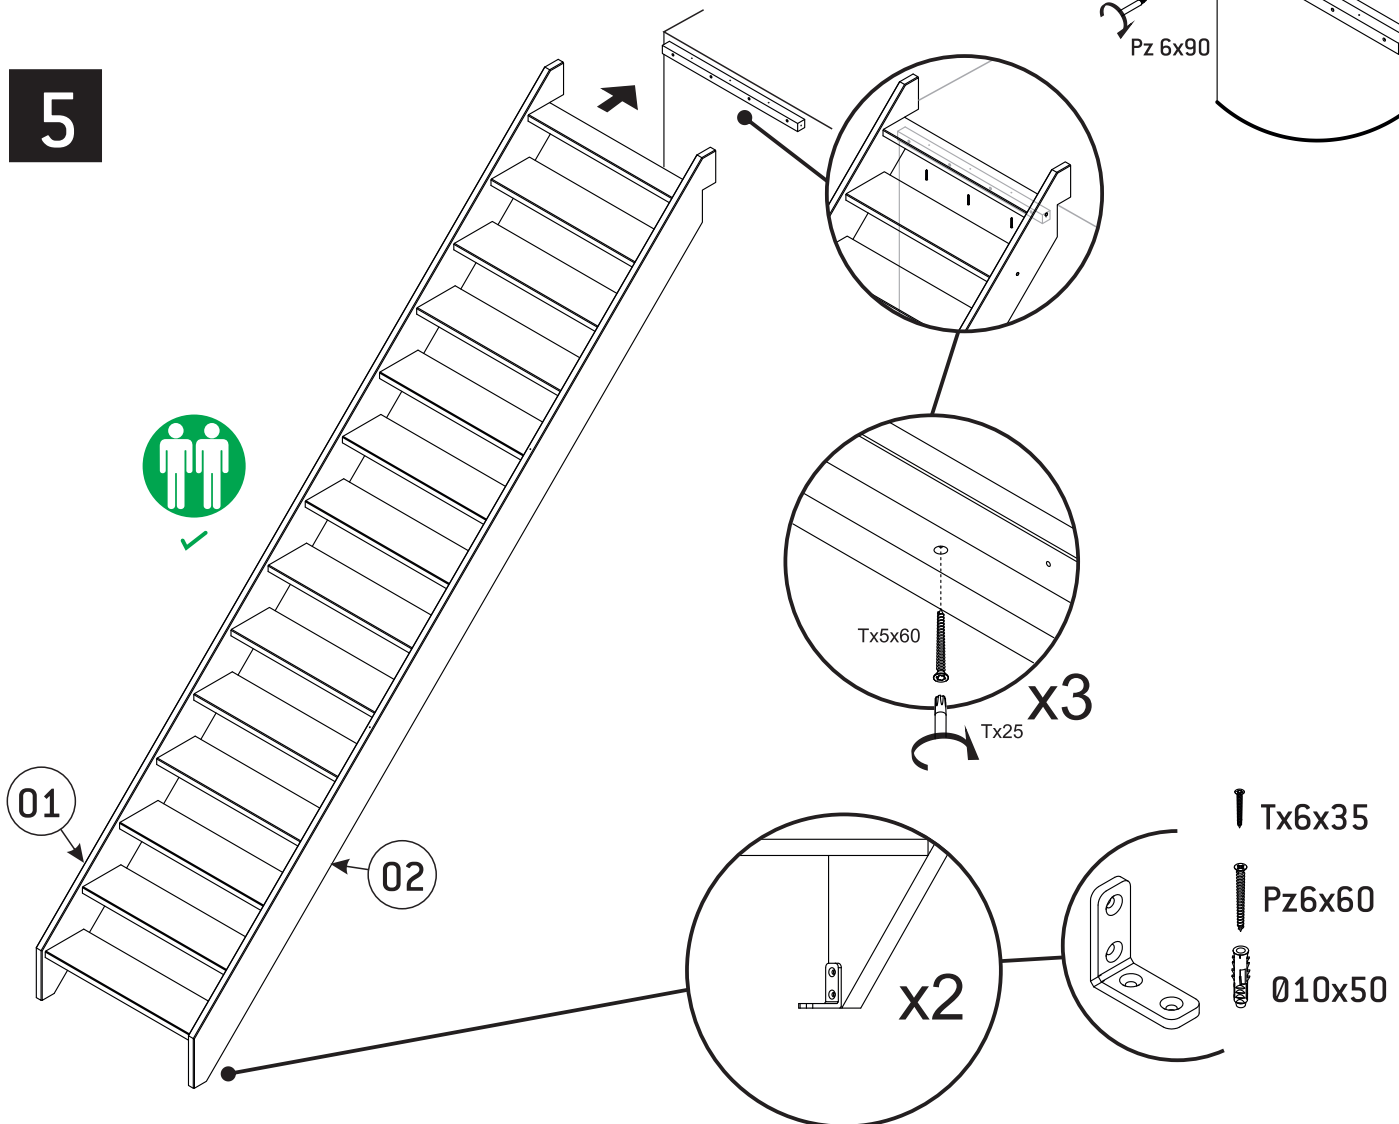

Producent: SOGEM Group, Rue Grimard, 39 B-6061 Montignies-Sur-Sambre (Charleroi) - Belgia
Dystrybutor: DOLLE Sp. z o.o., ul. Międzyrzeczka 149, 43-382 Bielsko-Biała, Polska
Tel. 33 827-24-90, E-mail: biuro@dolle.com