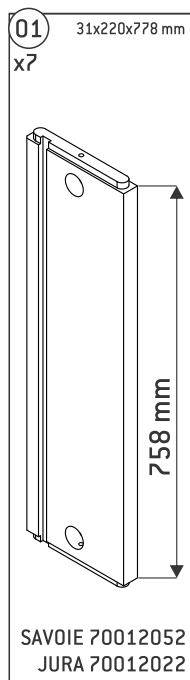

1 **2**

Producent: SOGEM Group, Rue Grimard, 39 B-6061 Montignies-Sur-Sambre (Charleroi) - Belgia
Dystrybutor: DOLLE Sp. z o.o., ul. Międzyrzecka 149, 43-382 Bielsko-Biała, Polska
Tel. 33 827-24-90, E-mail: biuro@dolle.com