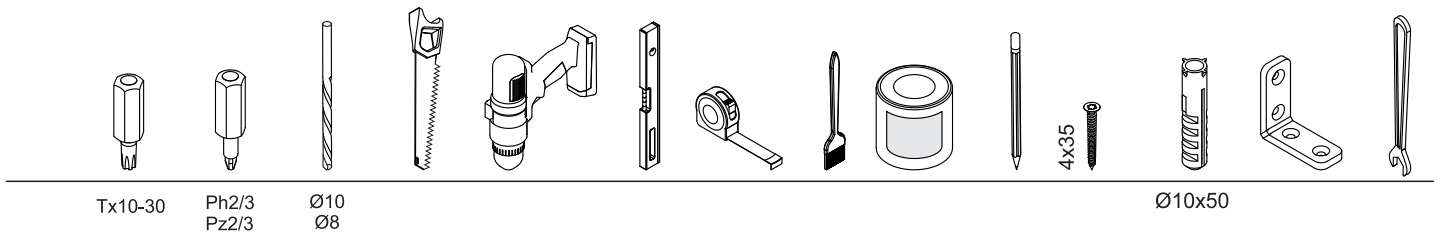

SAVOIE-JURA

- FR SAVOIE/JURA 2 LIMONS
- NL SAVOIE/JURA 2 WANGEN
- GB SAVOIE/JURA STRINGERS STRAIGHT STAIR
- DE SAVOIE/JURA 2 WANGEN
- ES SAVOIE/JURA 2 ZANCAS ESCALERA RECTA
- RO SAVOIE/JURA VANGURI SCARA DREAPTA
- LT SAVOIE/JURA TIESIŲ LAIPTŲ ŠONINIAI UŽDENGIMAI
- PL SAVOIE/JURA SCHODY PROSTE

- Acm
- B.....cm
- Ccm
- Dcm
- Ecm

- Acm
- B.....cm
- Ccm
- Dcm
- Ecm

1

2

3

4

5

Producent: SOGEM Group, Rue Grimard, 39 B-6061 Montignies-Sur-Sambre (Charleroi) - Belgia
 Dystrybutor: DOLLE Sp. z o.o., ul. Międzyrzeczka 149, 43-382 Bielsko-Biała, Polska
 Tel. 33 827-24-90, E-mail: biuro@dolle.com

ES SAVOIE/JURA BARANDILLA TRADICIONAL TIPO "C" TUBOS METAL ESC. RECTA

RO SAVOIE/JURA RAMPA METAL SCARA DREAPTA

LT SAVOIE/JURA TURĖKLAS "C" TIESIEMS LAIPTAMS PL SAVOIE/JURA BALUSTRADA TYP C

01 70x70x1132 mm x1 	02 70x70x1126 mm x1 	03 70x70x1100 mm x1 	04 Ø40x1925 mm x6 	05 12x6 mm x20 	07 4,2x50 mm x6 	09 Ø5x60 mm x2 
				06 M6x50 mm x3 	08 Ø4x40 mm x8 	  