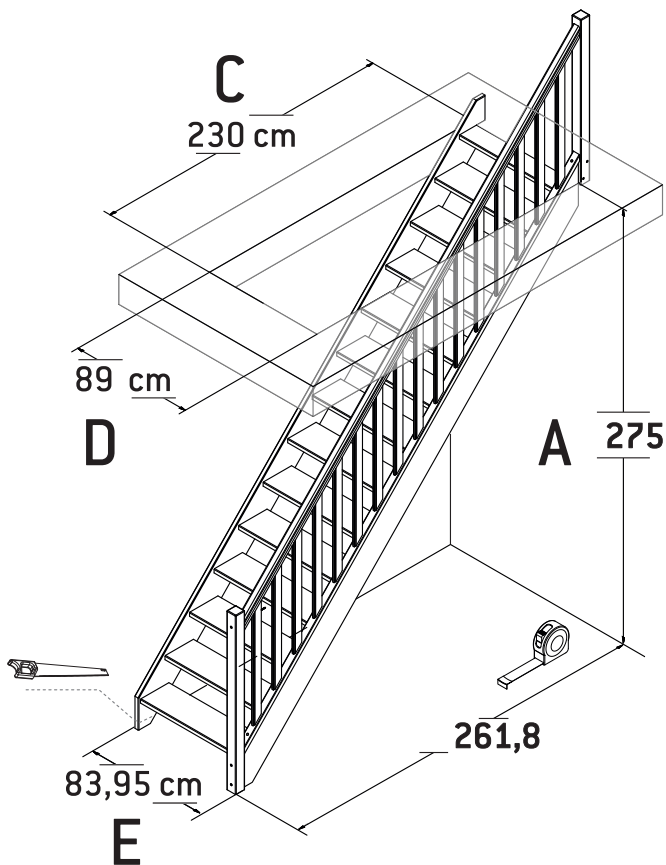

- A .....cm
- B.....cm
- C .....cm
- D .....cm
- E .....cm