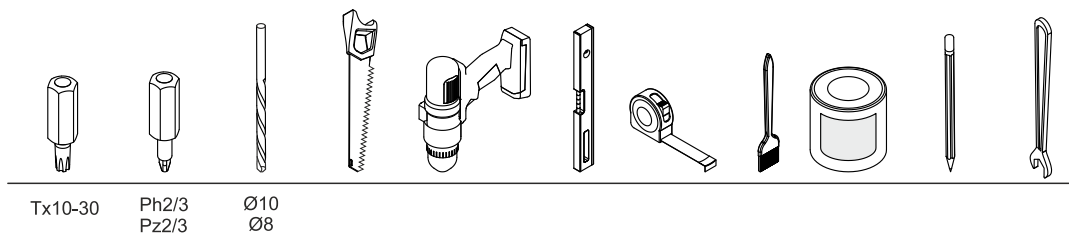

SAVOIE-JURA 1/4T

PL SAVOIE/JURA SCHODY Z ZABIEGIEM 1/4 DOLNYM

- FR SAVOIE/JURA 2 LIMONS 1/4 TOURNANT BAS
- NL SAVOIE/JURA 2 WANGEN 1/4-SLAG BENEDEN
- GB SAVOIE/JURA 2 STRINGERS 1/4T DOWN
- DE SAVOIE/JURA 2 WANGEN WENDELUNG UNTEN
- ES SAVOIE/JURA 2 ZANCAS 1/4 DE GIRO BAJO
- RO SAVOIE/JURA 2 VANGURI SCARA 1/4 JOS
- LT SAVOIE/JURA LAIPTŲ SU POSŪKIU TIESIOSIOS DALIES ŠONINIAI UŽDENGIMAI