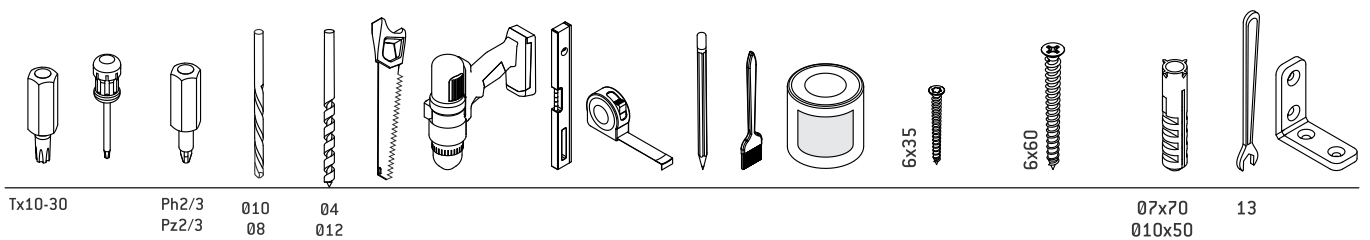

SAVOIE+JURA QT BAS GAUCHE

| | | | | | | |
|-----------------------------------------------------------------------------------------------------------------------------------------------------------|-----------------------------------------------------------------------------------------------------------------------------------------------------------|-----------------------------------------------------------------------------------------------------------------------------------------------------------|------------------------------------------------------------------------------------------------------------------------------------------------------------|----------------------------------------------------------------------------------------------------------------------|-------------------------------------------------------------------------------------------------------------------|-----------------------------------------------------------------------------------------------------------------------------------------------------------------------------------------------------------------------------------------------------------------------------------------------------------------------------------------------------------------------------------------------------------------------------------------------|
| <p>01 31x483x836 mm x1</p>  <p>SAVOIE 70012057 JURA 70012027</p> | <p>02 31x563x828 mm x1</p>  <p>SAVOIE 70012058 JURA 70012028</p> | <p>03 31x523x782 mm x1</p>  <p>SAVOIE 70012059 JURA 70012029</p> | <p>05 31x482x782 mm x1</p>  <p>SAVOIE 70012060 JURA 70012030</p> | <p>07 70x70x140 mm x1</p>  | <p>09 70x70x367 mm x1</p>  | <p>11 040 x 6 mm x11+1</p>  |
| | | <p>04 31x752x827 mm x1</p>  <p>SAVOIE 70012061 JURA 70012031</p> | <p>06 70x70x663,5 mm x1</p>  <p>SAVOIE 70012062 JURA 70012032</p> | <p>08 70x70x563 mm x1</p>  | <p>10 020 x 50 mm x1</p>  | <p>12 020 x 6 mm x2</p>  |
| <p>13 012 x 6 mm x12</p>  | <p>14 08 x 110 mm x1</p>  | <p>15 08 x 70 mm x8</p>  | <p>16 08 x 70 mm x1</p>  | <p>17 1.5x11x18.6mm x11</p>  | <p>18 M8 x11</p>  | |
| <p>19 05x60 mm x12+2</p>  <p>70031053</p> | <p>20 08 x 110 mm x1</p>  | | | | |      |