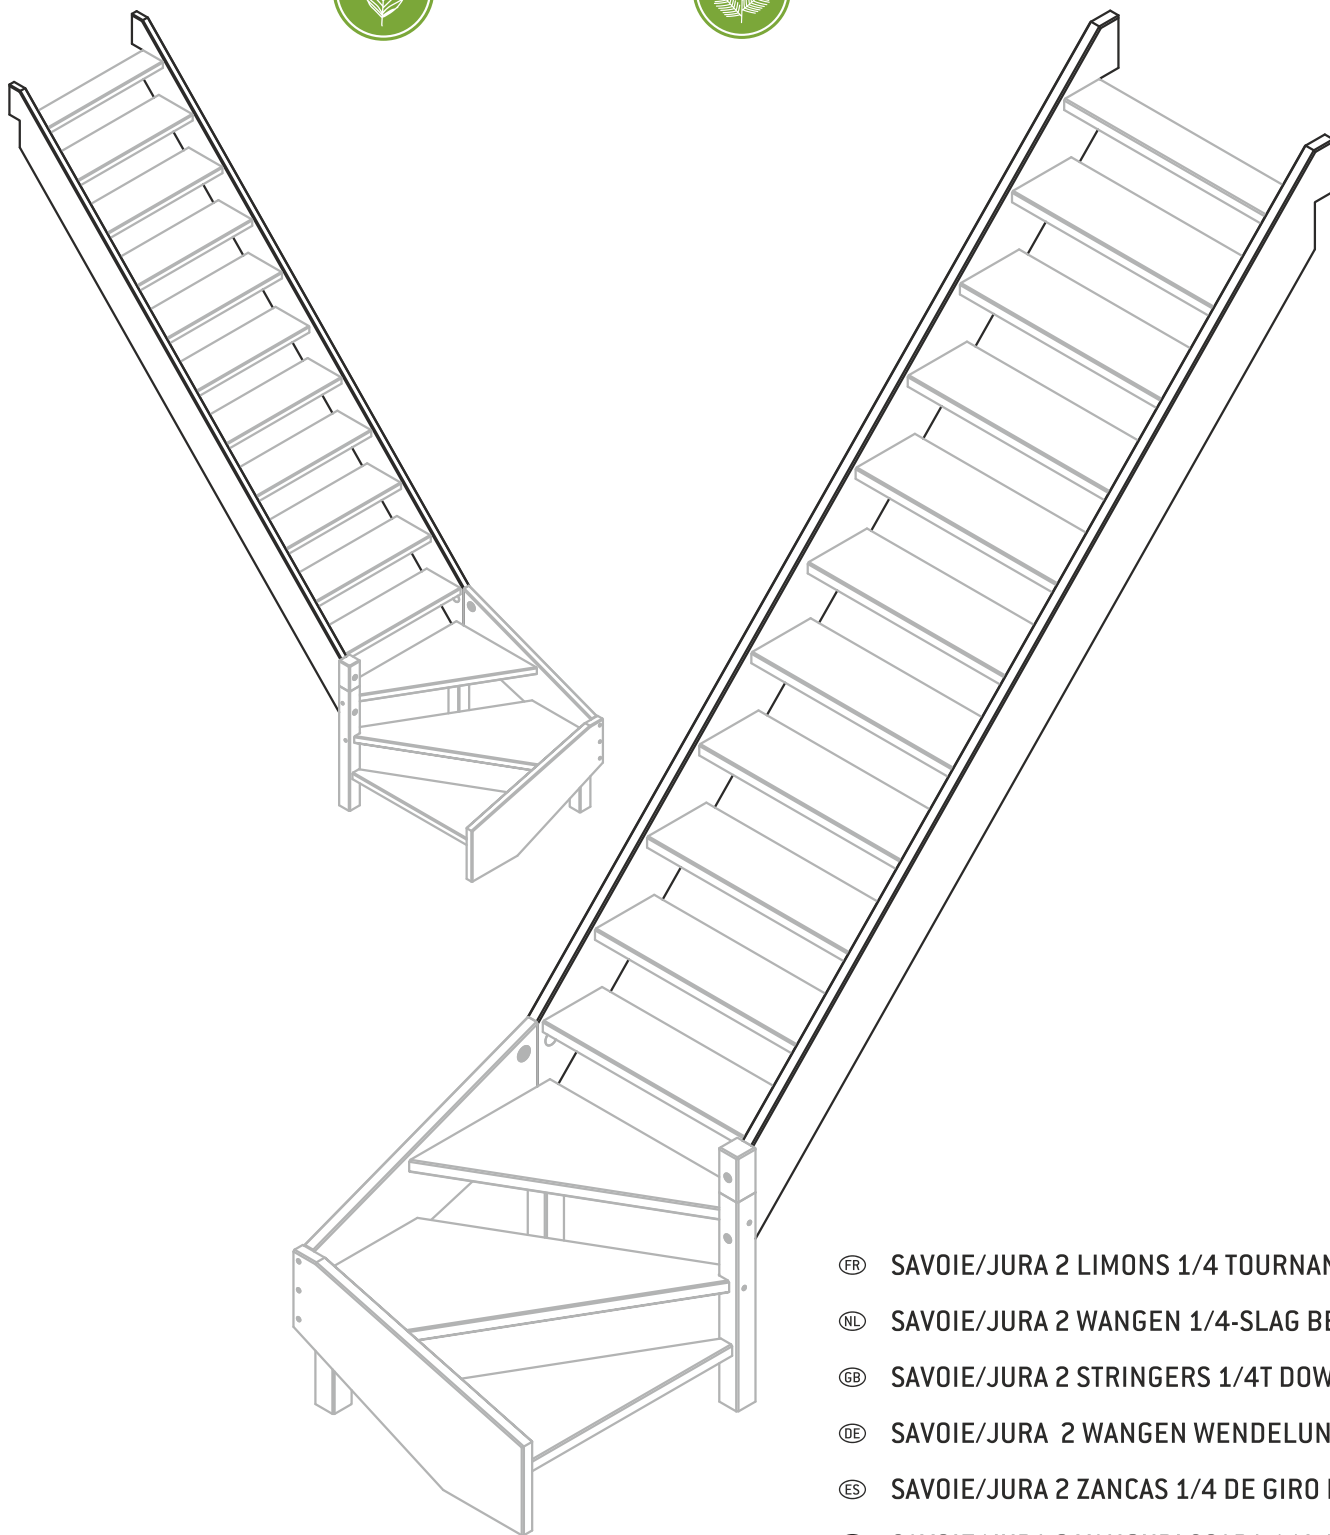

SAVOIE-JURA 1/4T

PL SAVOIE/JURA SCHODY Z ZABIEGIEM 1/4 DOLNYM

- FR SAVOIE/JURA 2 LIMONS 1/4 TOURNANT BAS
- NL SAVOIE/JURA 2 WANGEN 1/4-SLAG BENEDEN
- GB SAVOIE/JURA 2 STRINGERS 1/4T DOWN
- DE SAVOIE/JURA 2 WANGEN WENDELUNG UNTEN
- ES SAVOIE/JURA 2 ZANCAS 1/4 DE GIRO BAJO
- RO SAVOIE/JURA 2 VANGURI SCARA 1/4 JOS
- LT SAVOIE/JURA LAIPTŲ SU POSŪKIU TIESIOSIOS DALIES ŠONINIAI UŽDENGIMAI