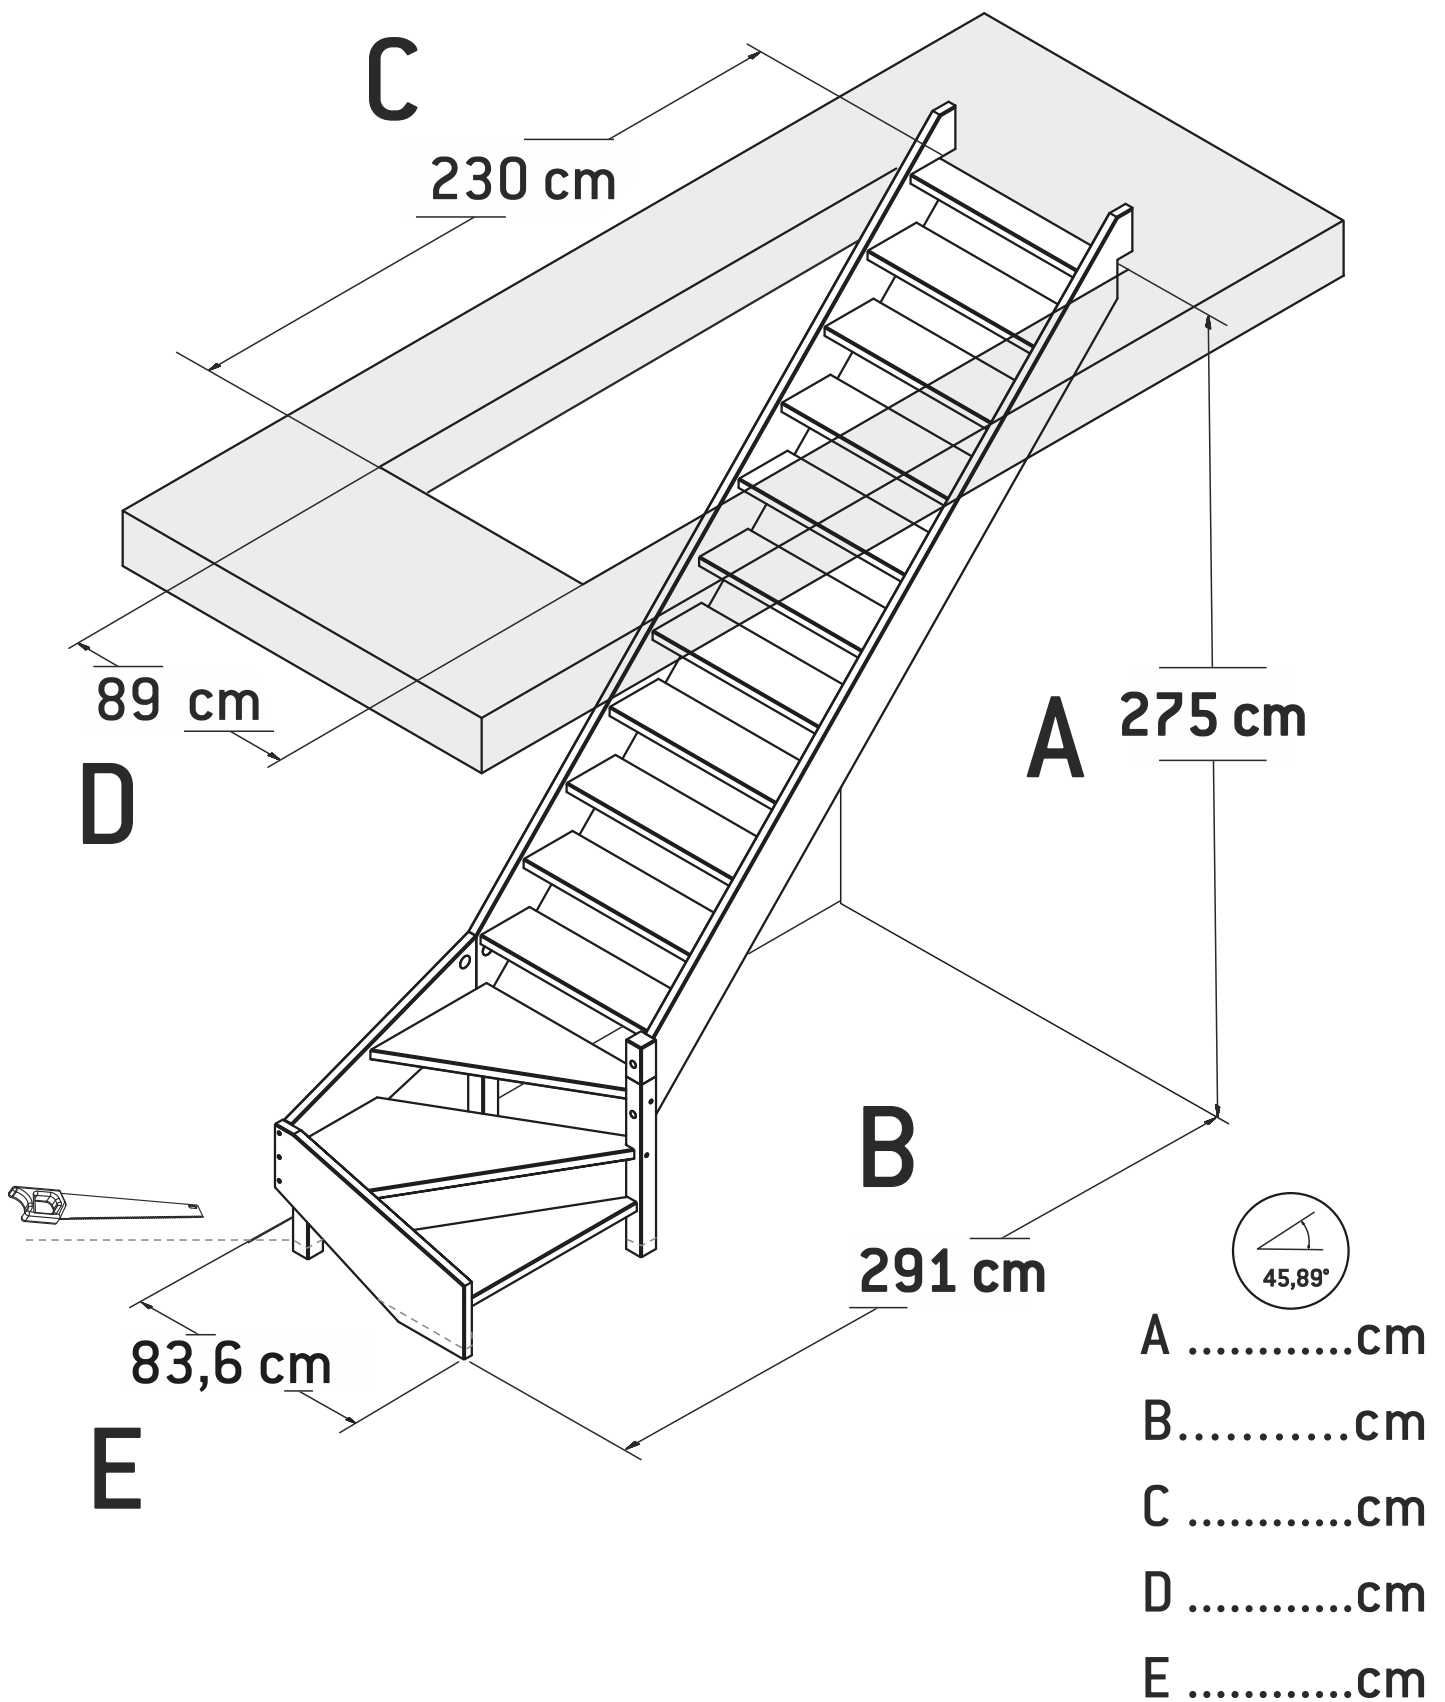

SAVOIE-JURA 1/4T

PL SAVOIE/JURA SCHODY Z ZABIEGIEM 1/4 DOLNYM

- FR SAVOIE/JURA 2 LIMONS 1/4 TOURNANT BAS
- NL SAVOIE/JURA 2 WANGEN 1/4-SLAG BENEDEN
- GB SAVOIE/JURA 2 STRINGERS 1/4T DOWN
- DE SAVOIE/JURA 2 WANGEN WENDELUNG UNTEN
- ES SAVOIE/JURA 2 ZANCAS 1/4 DE GIRO BAJO
- RO SAVOIE/JURA 2 VANGURI SCARA 1/4 JOS
- LT SAVOIE/JURA LAIPTŲ SU POSŪKIU TIESIOSIOS DALIES ŠONINIAI UŽDENGIMAI