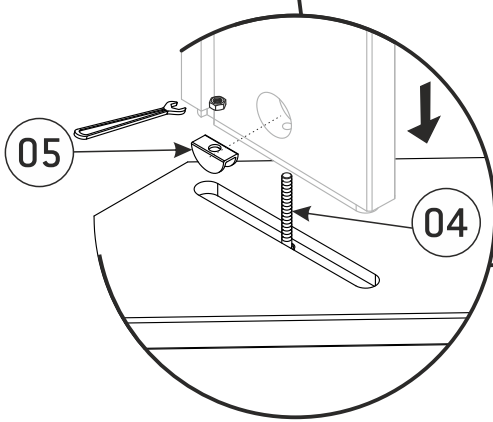

Ⓧ SAVOIE/JURA SCHODY Z ZABIEGIEM 1/4 DOLNYM

- Acm
- B.....cm
- Ccm
- Dcm
- Ecm

1

2

X8

Producent: SOGEM Group, Rue Grimard, 39 B-6061 Montignies-Sur-Sambre (Charleroi) - Belgia
 Dystrybucja: DOLLE Sp. z o.o., ul. Międzyrzecka 149, 43-382 Bielsko-Biała, Polska
 Tel. 33 827-24-90, E-mail: biuro@dolle.com