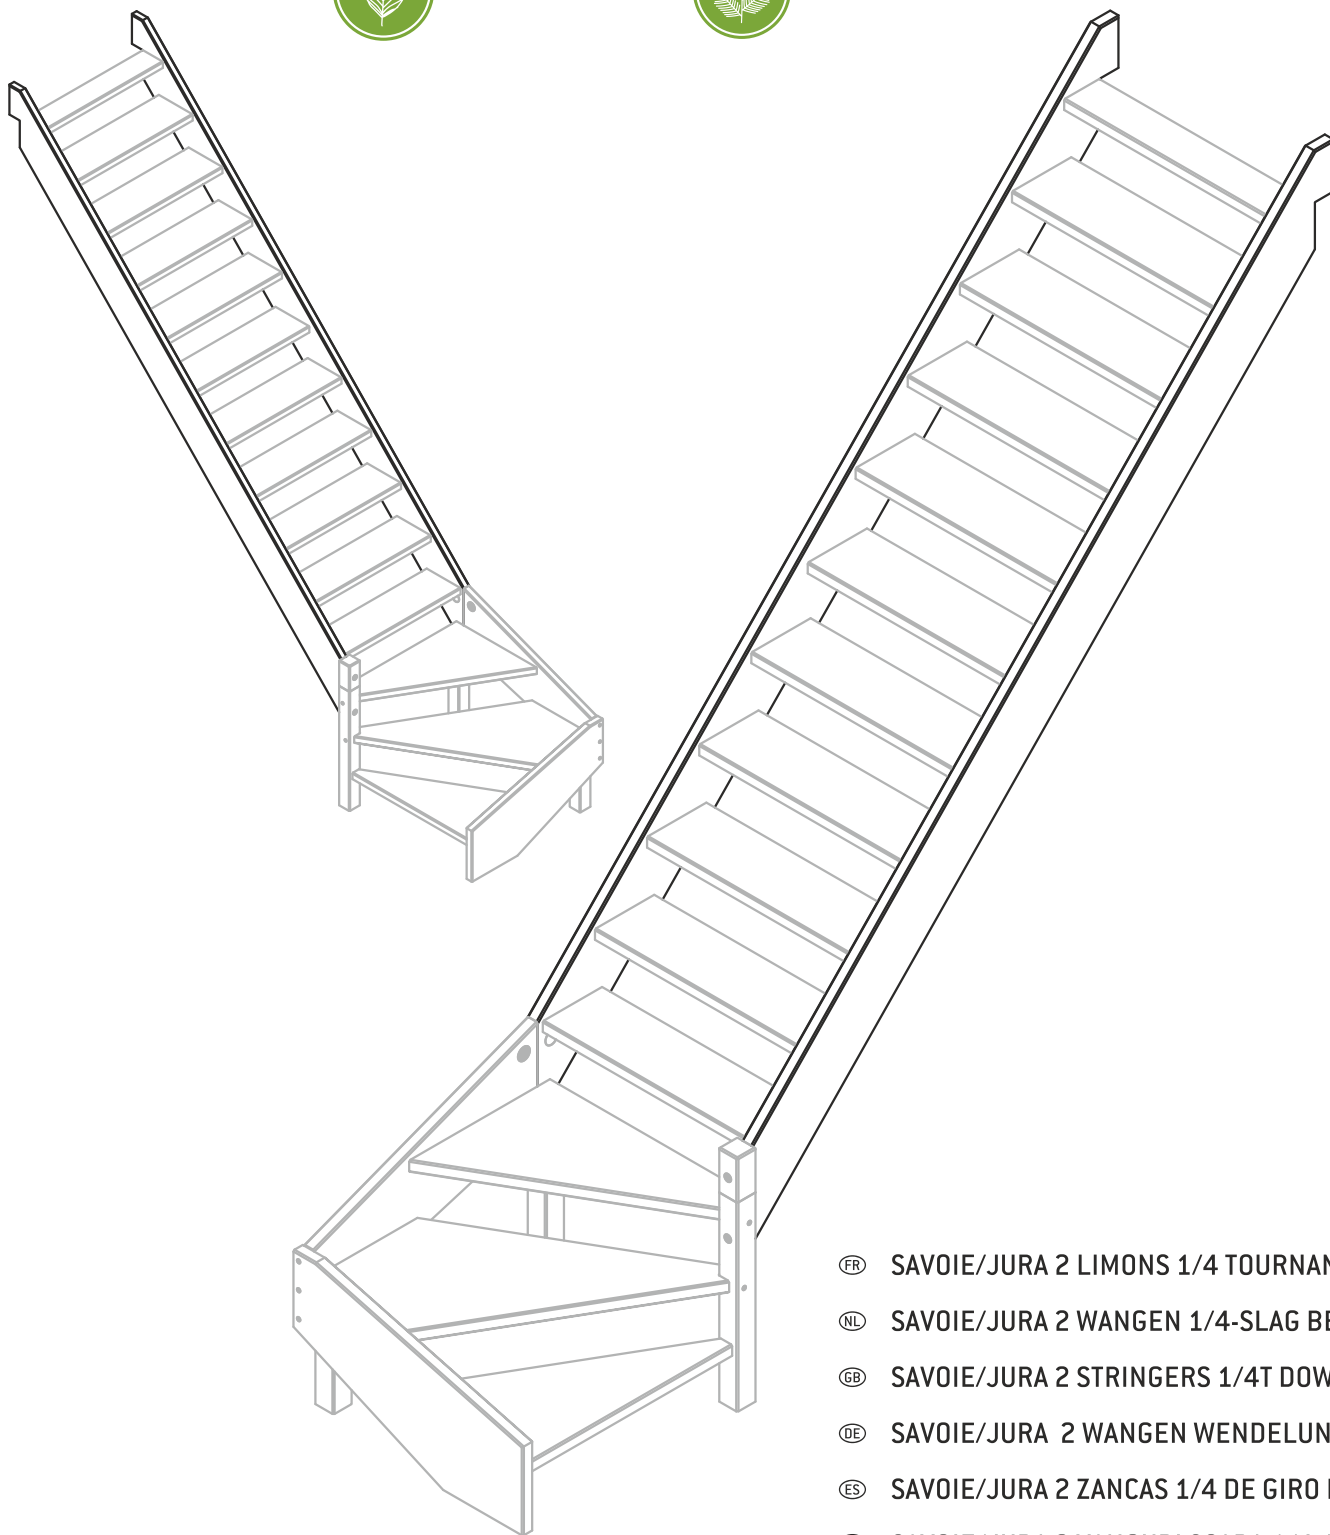

SAVOIE-JURA 1/4T

- Ⓧ SAVOIE/JURA 2 LIMONS 1/4 TOURNANT BAS
- Ⓧ SAVOIE/JURA 2 WANGEN 1/4-SLAG BENEDEN
- Ⓧ SAVOIE/JURA 2 STRINGERS 1/4T DOWN
- Ⓧ SAVOIE/JURA 2 WANGEN WENDELUNG UNTEN
- Ⓧ SAVOIE/JURA 2 ZANCAS 1/4 DE GIRO BAJO
- Ⓧ SAVOIE/JURA 2 VANGURI SCARA 1/4 JOS
- Ⓧ SAVOIE/JURA LAIPTŲ SU POSŪKIU TIESIOSIOS DALIES ŠONINIAI UŽDENGIMAI

Ⓧ SAVOIE/JURA SCHODY Z ZABIEGIEM 1/4 DOLNYM

- Acm
- B.....cm
- Ccm
- Dcm
- Ecm

1

2

X8

Producent: SOGEM Group, Rue Grimard, 39 B-6061 Montignies-Sur-Sambre (Charleroi) - Belgia
 Dystrybucja: DOLLE Sp. z o.o., ul. Międzyrzecka 149, 43-382 Bielsko-Biała, Polska
 Tel. 33 827-24-90, E-mail: biuro@dolle.com