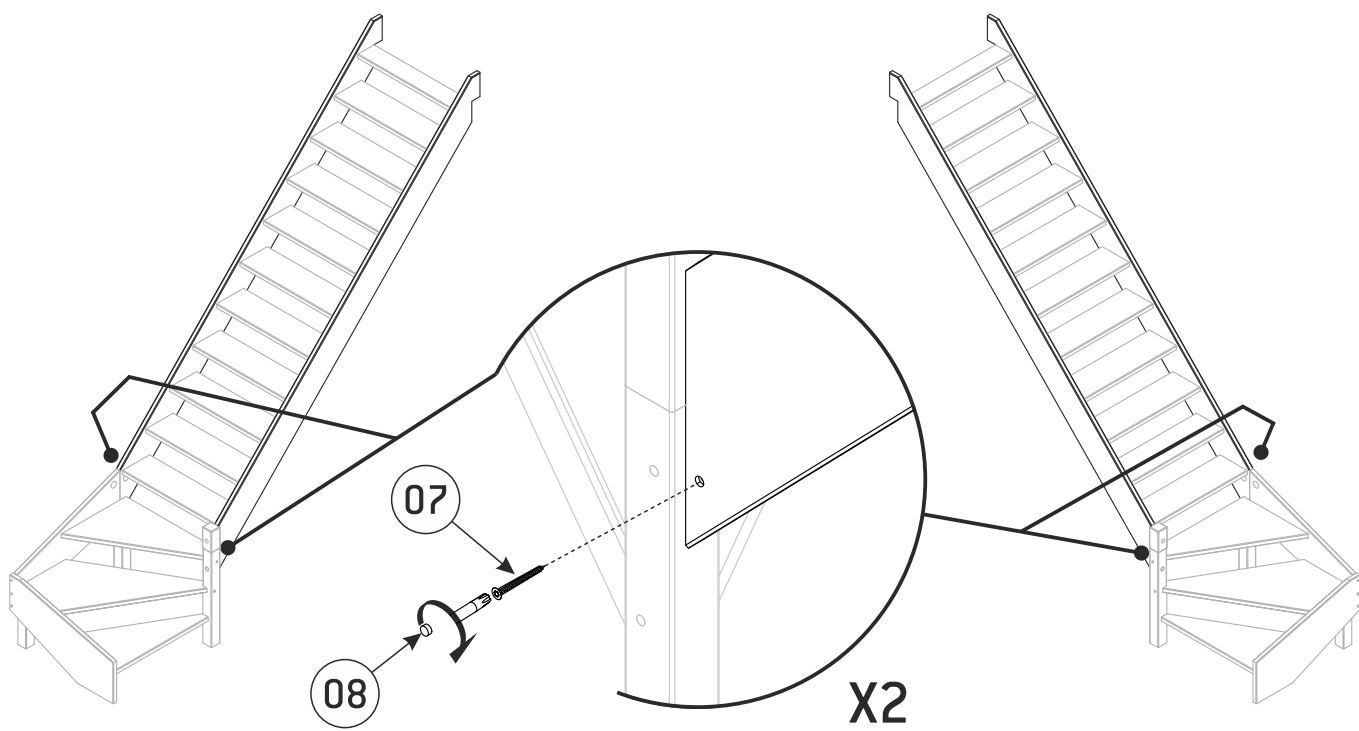

Ⓧ SAVOIE/JURA SCHODY Z ZABIEGIEM 1/4 DOLNYM

- Acm
- B.....cm
- Ccm
- Dcm
- Ecm

1

2

X8

Producent: SOGEM Group, Rue Grimard, 39 B-6061 Montignies-Sur-Sambre (Charleroi) - Belgia
 Dystrybucja: DOLLE Sp. z o.o., ul. Międzyrzecka 149, 43-382 Bielsko-Biała, Polska
 Tel. 33 827-24-90, E-mail: biuro@dolle.com