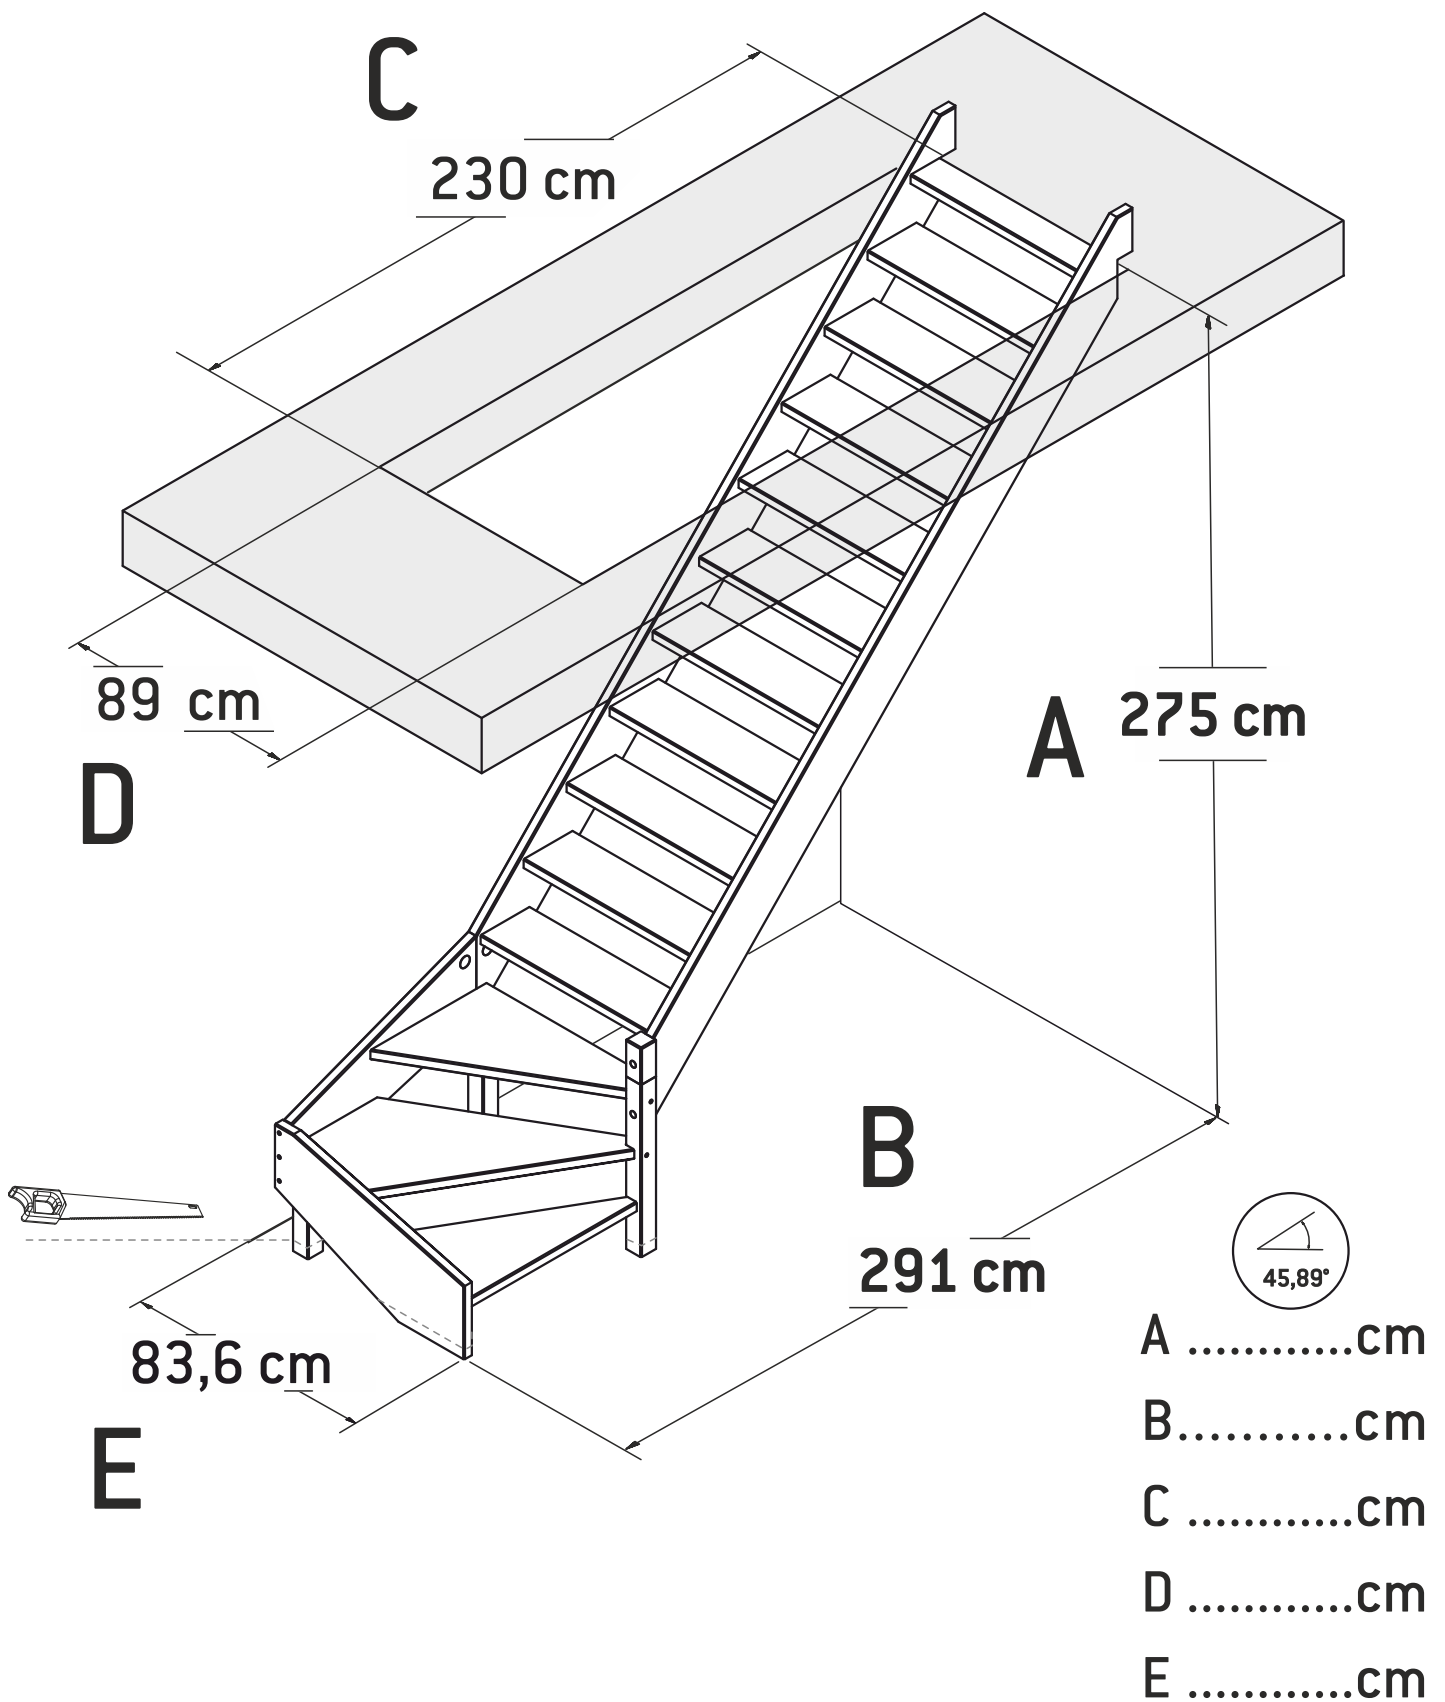

Ⓧ SAVOIE/JURA SCHODY Z ZABIEGIEM 1/4 DOLNYM

- Acm
- B.....cm
- Ccm
- Dcm
- Ecm

1

2

X8

Producent: SOGEM Group, Rue Grimard, 39 B-6061 Montignies-Sur-Sambre (Charleroi) - Belgia
 Dystrybucja: DOLLE Sp. z o.o., ul. Międzyrzecka 149, 43-382 Bielsko-Biała, Polska
 Tel. 33 827-24-90, E-mail: biuro@dolle.com