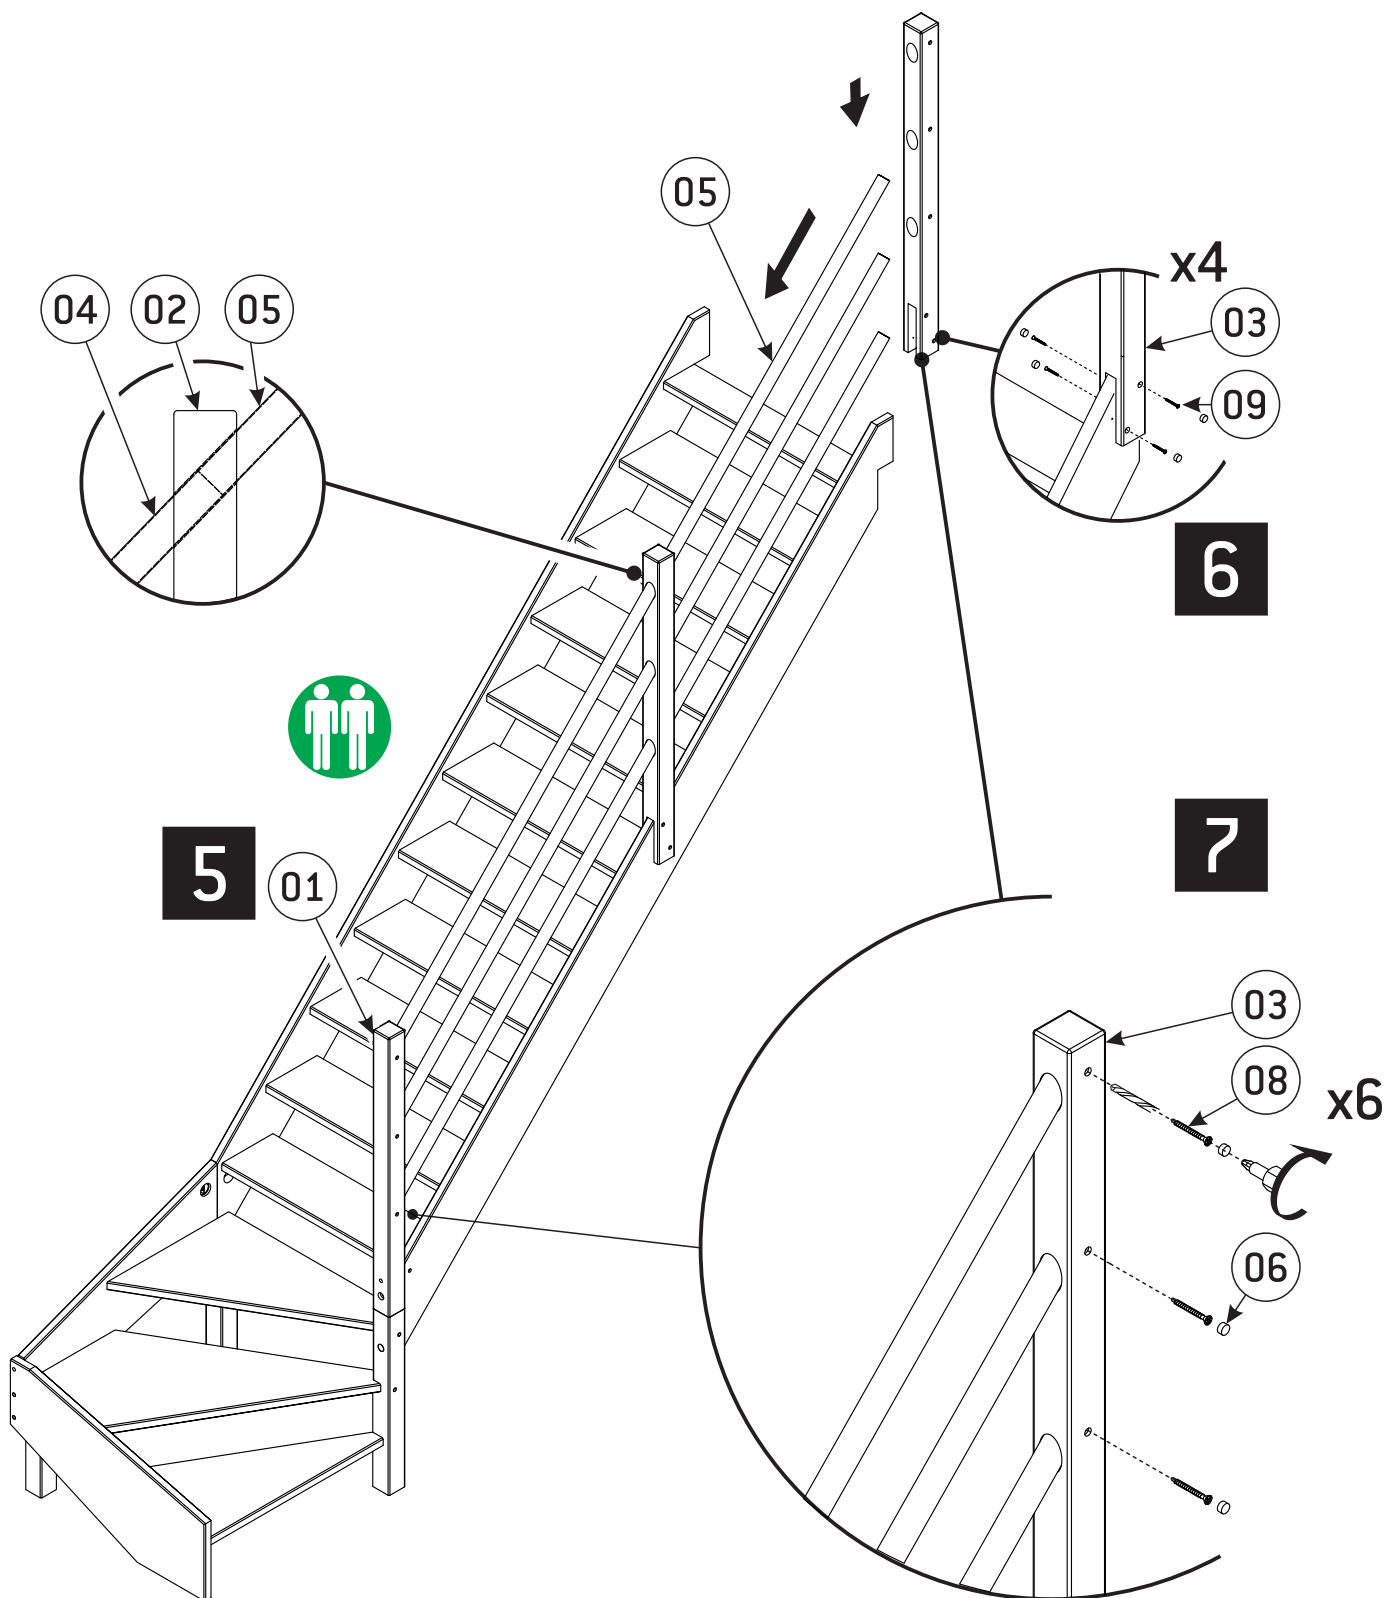

01 70x70x1037.5 mm x1 	02 70x70x1126 mm x1 	03 70x70x1100 mm x1 	04 Ø40x1668 mm x3 	05 Ø40x1400 mm x3 	06 12x6 mm x15+1 	08 4,2x50 mm x6+1
		07 M6x50 mm x3 	09 Ø4x40 mm x8+2 			10 Ø5x60 mm x1

1

2

3

4

Producent: SOGEM Group, Rue Grimard, 39 B-6061 Montignies-Sur-Sambre (Charleroi) - Belgia
 Dystrybutor: DOLLE Sp. z o.o., ul. Międzyrzecka 149, 43-382 Bielsko-Biała, Polska
 Tel. 33 827-24-90, E-mail: biuro@dolle.com