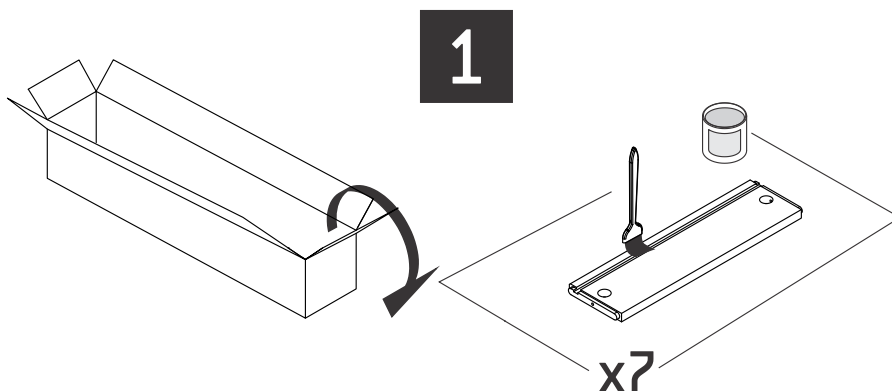

1 **2**

Producent: SOGEM Group, Rue Grimard, 39 B-6061 Montignies-Sur-Sambre (Charleroi) - Belgia
Dystrybucja: DOLLE Sp. z o.o., ul. Międzyrzecka 149, 43-382 Bielsko-Biała, Polska
Tel. 33 827-24-90, E-mail: biuro@dolle.com