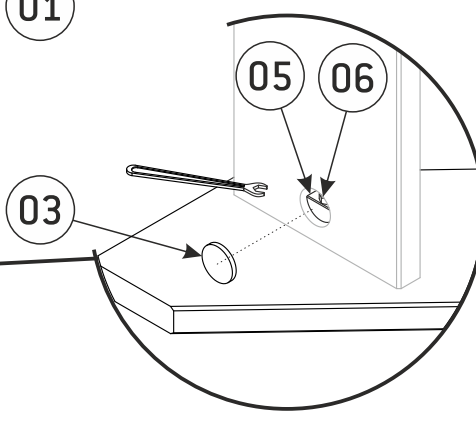

Ⓧ SAVOIE/JURA SCHODY Z ZABIEGIEM 1/4 DOLNYM

- Acm
- B.....cm
- Ccm
- Dcm
- Ecm

1

2

X8

Producent: SOGEM Group, Rue Grimard, 39 B-6061 Montignies-Sur-Sambre (Charleroi) - Belgia
 Dystrybucja: DOLLE Sp. z o.o., ul. Międzyrzecka 149, 43-382 Bielsko-Biała, Polska
 Tel. 33 827-24-90, E-mail: biuro@dolle.com