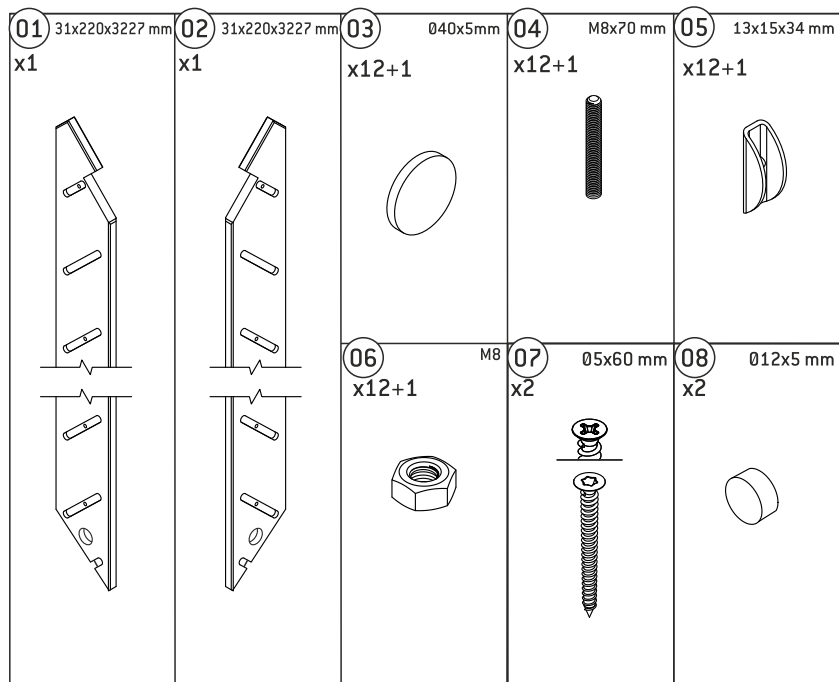

Ⓧ SAVOIE/JURA SCHODY Z ZABIEGIEM 1/4 DOLNYM

- Acm
- B.....cm
- Ccm
- Dcm
- Ecm

1

2

X8

Producent: SOGEM Group, Rue Grimard, 39 B-6061 Montignies-Sur-Sambre (Charleroi) - Belgia
 Dystrybucja: DOLLE Sp. z o.o., ul. Międzyrzecka 149, 43-382 Bielsko-Biała, Polska
 Tel. 33 827-24-90, E-mail: biuro@dolle.com