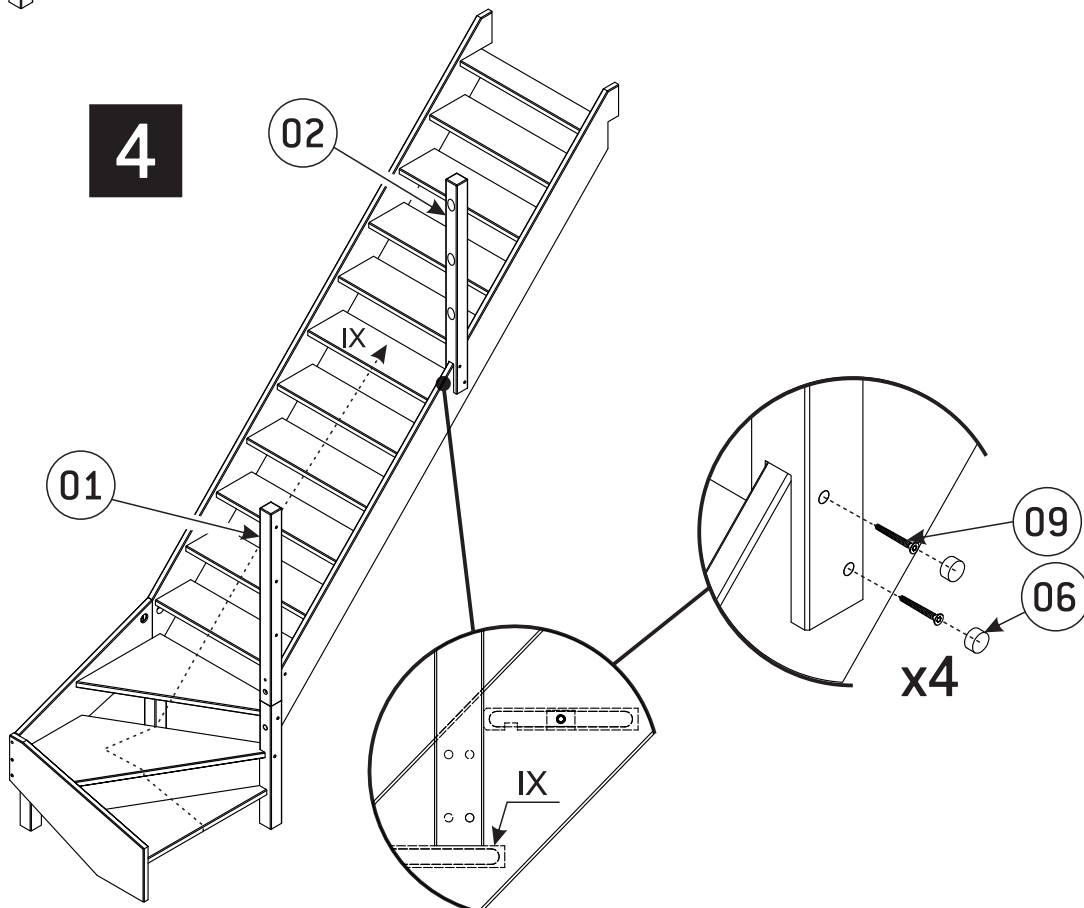

01 70x70x1037.5 mm x1 	02 70x70x1126 mm x1 	03 70x70x1100 mm x1 	04 Ø40x1668 mm x3 	05 Ø40x1400 mm x3 	06 12x6 mm x15+1 	08 4,2x50 mm x6+1
		07 M6x50 mm x3 	09 Ø4x40 mm x8+2 			10 Ø5x60 mm x1

1

2

3

4

Producent: SOGEM Group, Rue Grimard, 39 B-6061 Montignies-Sur-Sambre (Charleroi) - Belgia
 Dystrybutor: DOLLE Sp. z o.o., ul. Międzyrzecka 149, 43-382 Bielsko-Biała, Polska
 Tel. 33 827-24-90, E-mail: biuro@dolle.com