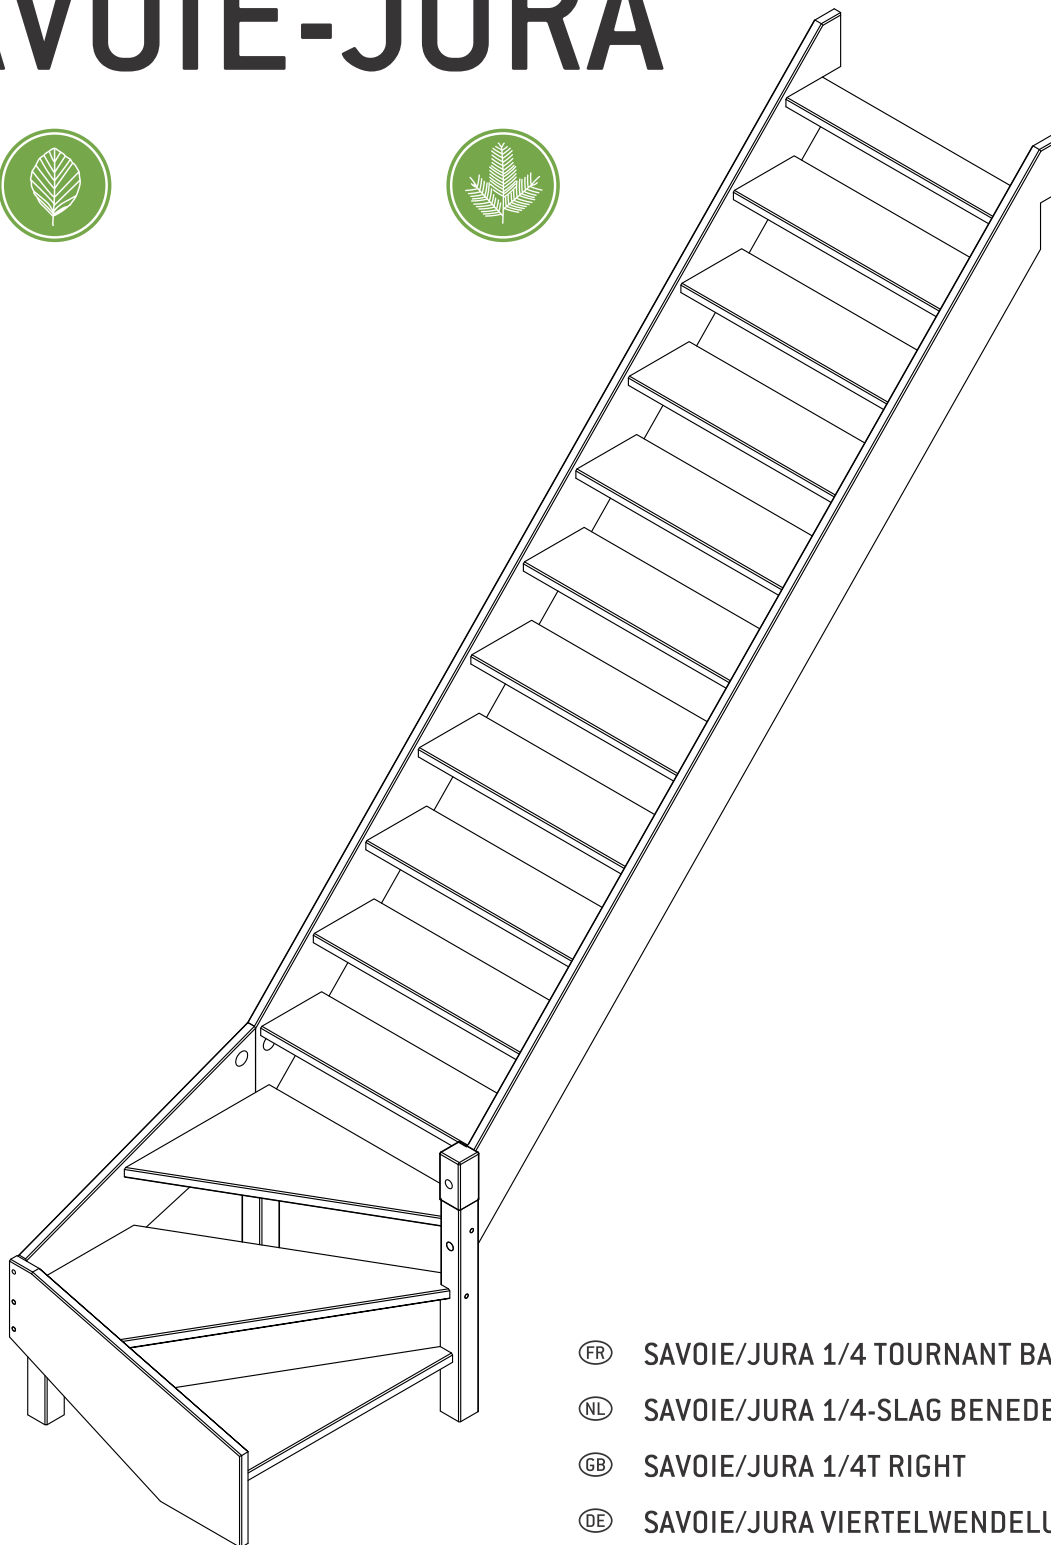

SOGEM

DOLLE®

SAVOIE-JURA

- Ⓡ SAVOIE/JURA 1/4 TOURNANT BAS DROITE
- Ⓡ SAVOIE/JURA 1/4-SLAG BENEDEN RECHTS
- Ⓡ SAVOIE/JURA 1/4T RIGHT
- Ⓡ SAVOIE/JURA VIERTELWENDELUNG UNTEN RECHTS
- Ⓡ SAVOIE/JURA 1/4 DE GIRO BAJO DERECHA
- Ⓡ SAVOIE/JURA 1/4 T DREAPTA JOS
- Ⓡ SAVOIE/JURA APATINIS 1/4 POSŪKIS Į DEŠINĘ
- Ⓡ SAVOIE/JURA ZABIEG 1/4 PRAWY