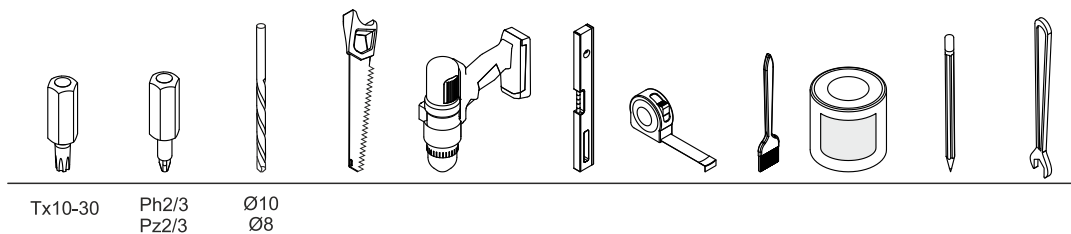

Ⓧ SAVOIE/JURA SCHODY Z ZABIEGIEM 1/4 DOLNYM

- Acm
- B.....cm
- Ccm
- Dcm
- Ecm

1

2

X8

Producent: SOGEM Group, Rue Grimard, 39 B-6061 Montignies-Sur-Sambre (Charleroi) - Belgia
 Dystrybucja: DOLLE Sp. z o.o., ul. Międzyrzecka 149, 43-382 Bielsko-Biała, Polska
 Tel. 33 827-24-90, E-mail: biuro@dolle.com