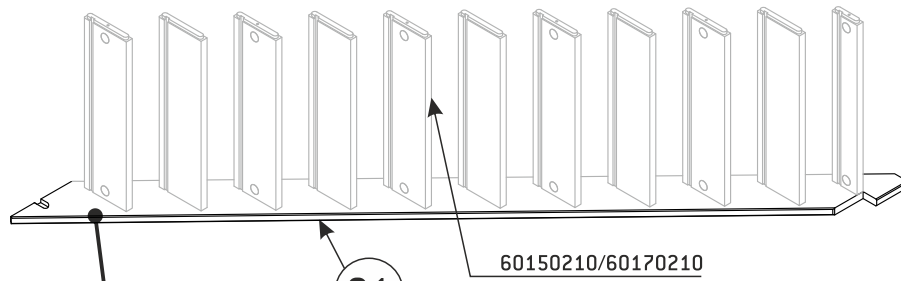

Ⓧ SAVOIE/JURA SCHODY Z ZABIEGIEM 1/4 DOLNYM

- Acm
- B.....cm
- Ccm
- Dcm
- Ecm

1

2

X8

Producent: SOGEM Group, Rue Grimard, 39 B-6061 Montignies-Sur-Sambre (Charleroi) - Belgia
 Dystrybucja: DOLLE Sp. z o.o., ul. Międzyrzecka 149, 43-382 Bielsko-Biała, Polska
 Tel. 33 827-24-90, E-mail: biuro@dolle.com