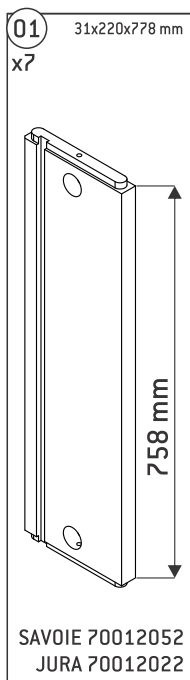

1 **2**

Producent: SOGEM Group, Rue Grimard, 39 B-6061 Montignies-Sur-Sambre (Charleroi) - Belgia
Dystrybucja: DOLLE Sp. z o.o., ul. Międzyrzecka 149, 43-382 Bielsko-Biała, Polska
Tel. 33 827-24-90, E-mail: biuro@dolle.com