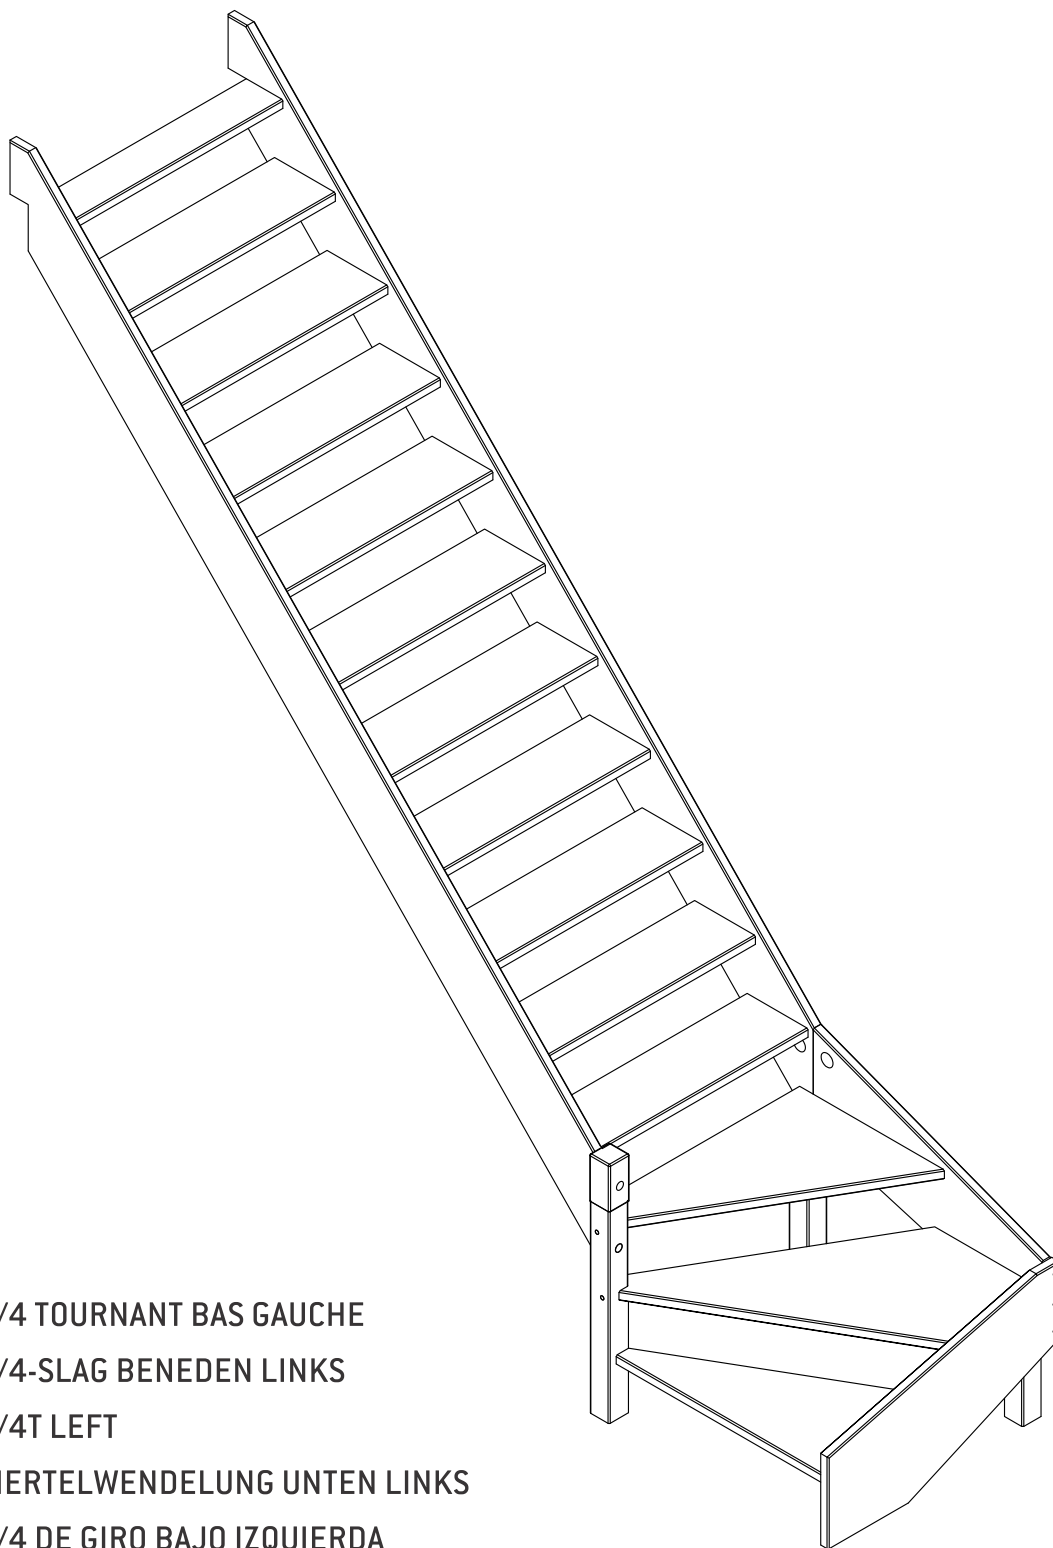

SOGEM

DOLLE

SAVOIE-JURA

- Ⓡ FR SAVOIE/JURA 1/4 TOURNANT BAS GAUCHE
- Ⓡ NL SAVOIE/JURA 1/4-SLAG BENEDEN LINKS
- Ⓡ GB SAVOIE/JURA 1/4T LEFT
- Ⓡ DE SAVOIE/JURA VIERTELWENDELUNG UNTEN LINKS
- Ⓡ ES SAVOIE/JURA 1/4 DE GIRO BAJO IZQUIERDA
- Ⓡ RO SAVOIE/JURA 1/4 T STANGA JOS
- Ⓡ LT SAVOIE/JURA APATINIS 1/4 POSŪKISĮ KAIRĖ
- Ⓡ PL SAVOIE/JURA ZABIEG 1/4 LEWY