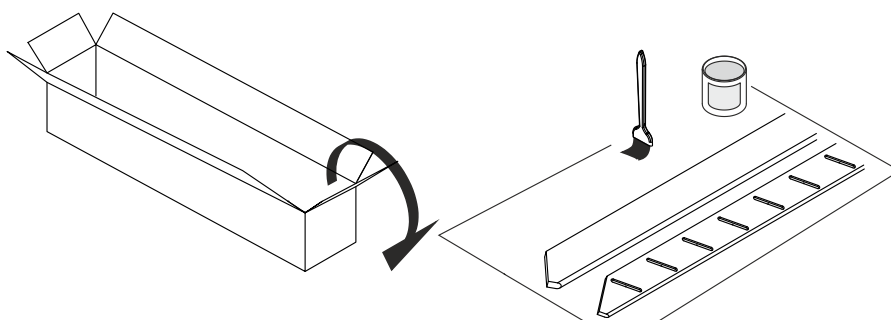

Ⓧ SAVOIE/JURA SCHODY Z ZABIEGIEM 1/4 DOLNYM

- Acm
- B.....cm
- Ccm
- Dcm
- Ecm

1

2

X8

Producent: SOGEM Group, Rue Grimard, 39 B-6061 Montignies-Sur-Sambre (Charleroi) - Belgia
 Dystrybucja: DOLLE Sp. z o.o., ul. Międzyrzecka 149, 43-382 Bielsko-Biała, Polska
 Tel. 33 827-24-90, E-mail: biuro@dolle.com