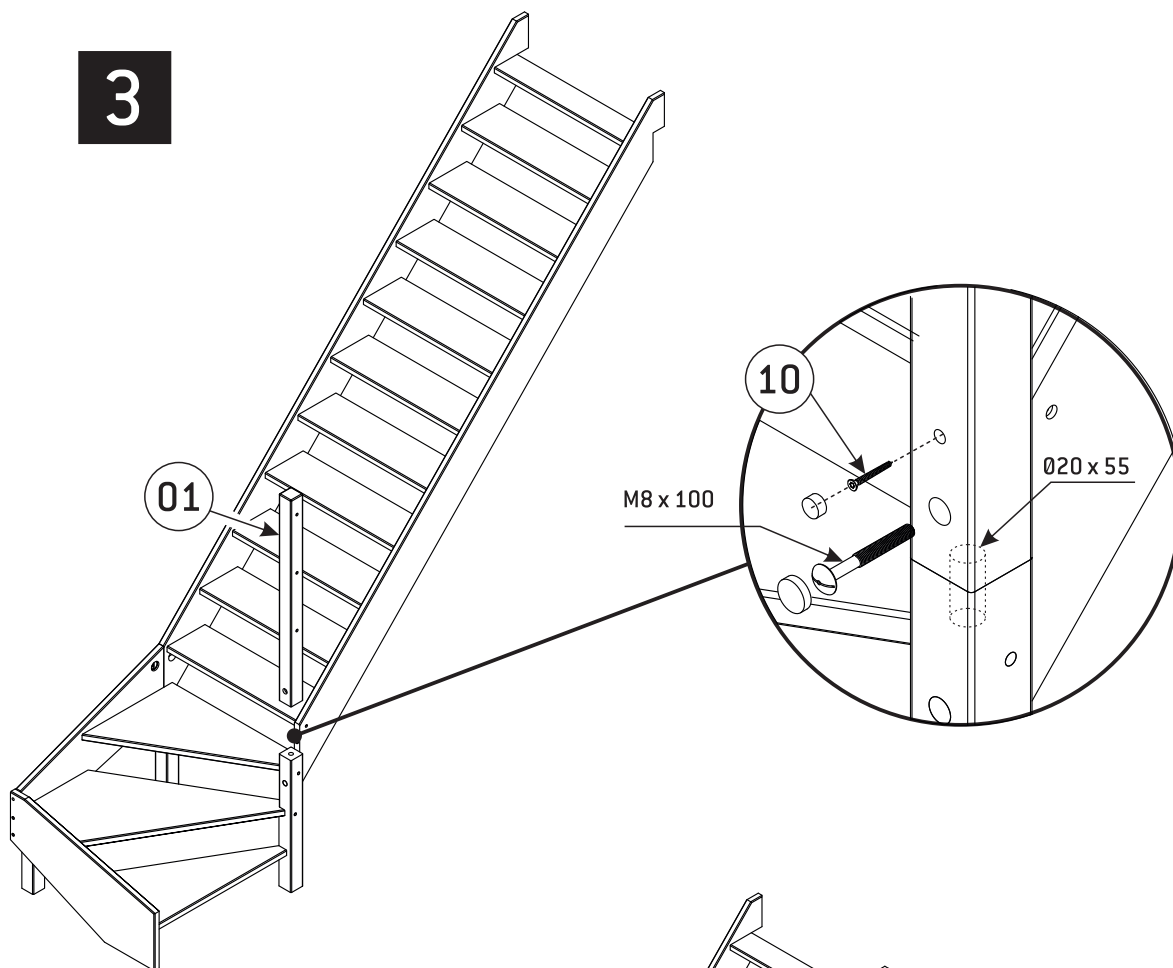

01 70x70x1037.5 mm x1 	02 70x70x1126 mm x1 	03 70x70x1100 mm x1 	04 Ø40x1668 mm x3 	05 Ø40x1400 mm x3 	06 12x6 mm x15+1 	08 4,2x50 mm x6+1
		07 M6x50 mm x3 	09 Ø4x40 mm x8+2 			10 Ø5x60 mm x1

1

2

3

4

Producent: SOGEM Group, Rue Grimard, 39 B-6061 Montignies-Sur-Sambre (Charleroi) - Belgia
 Dystrybutor: DOLLE Sp. z o.o., ul. Międzyrzecka 149, 43-382 Bielsko-Biała, Polska
 Tel. 33 827-24-90, E-mail: biuro@dolle.com