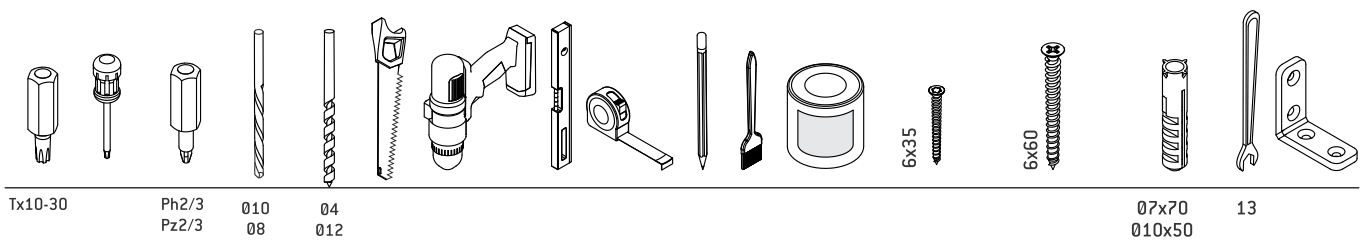

SAVOIE+JURA QT BAS GAUCHE

<p>01 31x483x836 mm x1</p>  <p>SAVOIE 70012057 JURA 70012027</p>	<p>02 31x563x828 mm x1</p>  <p>SAVOIE 70012058 JURA 70012028</p>	<p>03 31x523x782 mm x1</p>  <p>SAVOIE 70012059 JURA 70012029</p>	<p>05 31x482x782 mm x1</p>  <p>SAVOIE 70012060 JURA 70012030</p>	<p>07 70x70x140 mm x1</p> 	<p>09 70x70x367 mm x1</p> 	<p>11 040 x 6 mm x11+1</p> 
		<p>04 31x752x827 mm x1</p>  <p>SAVOIE 70012061 JURA 70012031</p>	<p>06 70x70x663,5 mm x1</p>  <p>SAVOIE 70012062 JURA 70012032</p>	<p>08 70x70x563 mm x1</p> 	<p>10 020 x 50 mm x1</p> 	<p>12 020 x 6 mm x2</p> 
<p>13 012 x 6 mm x12</p> 	<p>14 08 x 110 mm x1</p> 	<p>15 08 x 70 mm x8</p> 	<p>16 08 x 70 mm x1</p> 	<p>17 1.5x11x18.6mm x11</p> 	<p>18 M8 x11</p> 	
<p>19 05x60 mm x12+2</p>  <p>70031053</p>	<p>20 08 x 110 mm x1</p> 					    