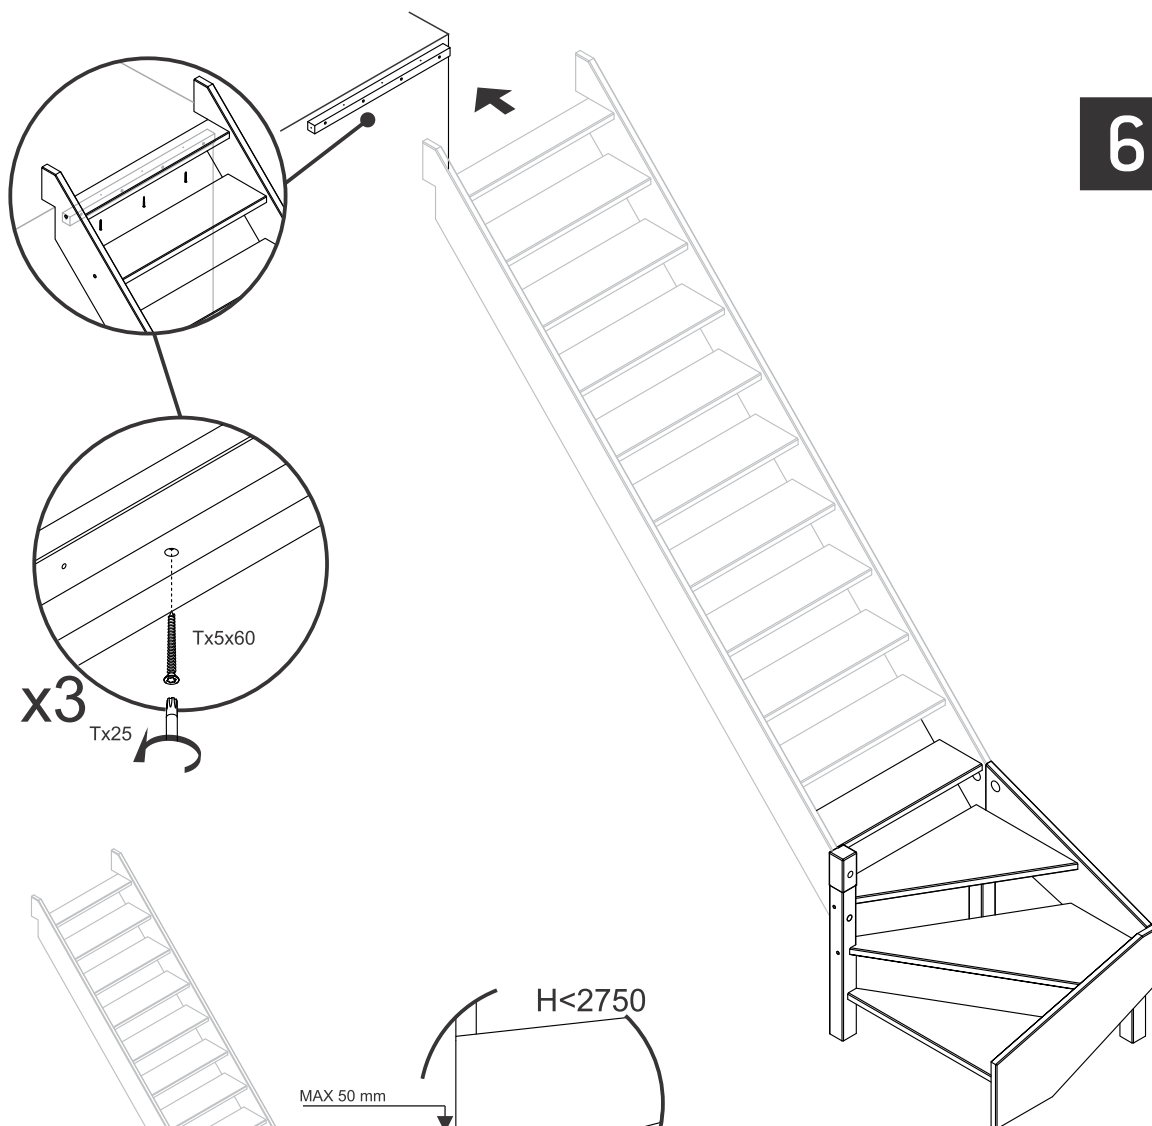

6

7

Producent: SOGEM Group, Rue Grimard, 39 B-6061 Montignies-Sur-Sambre (Charleroi) - Belgia
Dystrybutor: DOLLE Sp. z o.o., ul. Międzyrzecka 149, 43-382 Bielsko-Biała, Polska
Tel. 33 827-24-90, E-mail: biuro@dolle.com