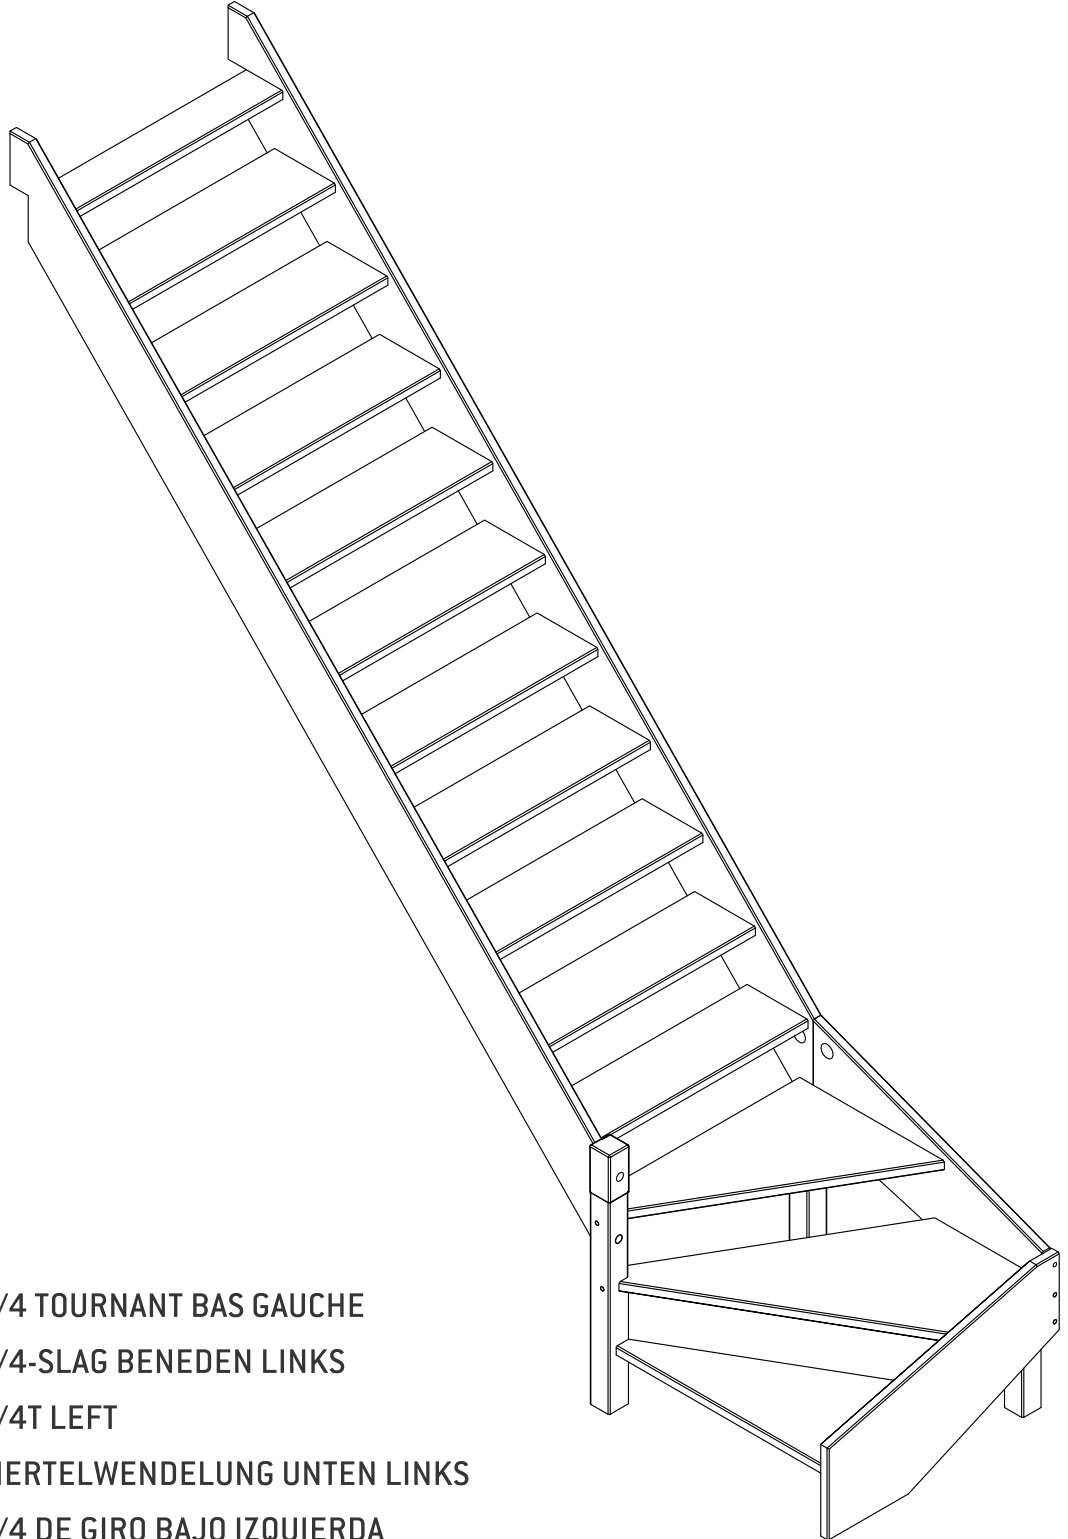

SOGEM

DOLLE

SAVOIE-JURA

- Ⓡ FR SAVOIE/JURA 1/4 TOURNANT BAS GAUCHE
- Ⓡ NL SAVOIE/JURA 1/4-SLAG BENEDEN LINKS
- Ⓡ GB SAVOIE/JURA 1/4T LEFT
- Ⓡ DE SAVOIE/JURA VIERTELWENDELUNG UNTEN LINKS
- Ⓡ ES SAVOIE/JURA 1/4 DE GIRO BAJO IZQUIERDA
- Ⓡ RO SAVOIE/JURA 1/4 T STANGA JOS
- Ⓡ LT SAVOIE/JURA APATINIS 1/4 POSŪKIS Į KAIRĘ
- Ⓡ PL SAVOIE/JURA ZABIEG 1/4 LEWY