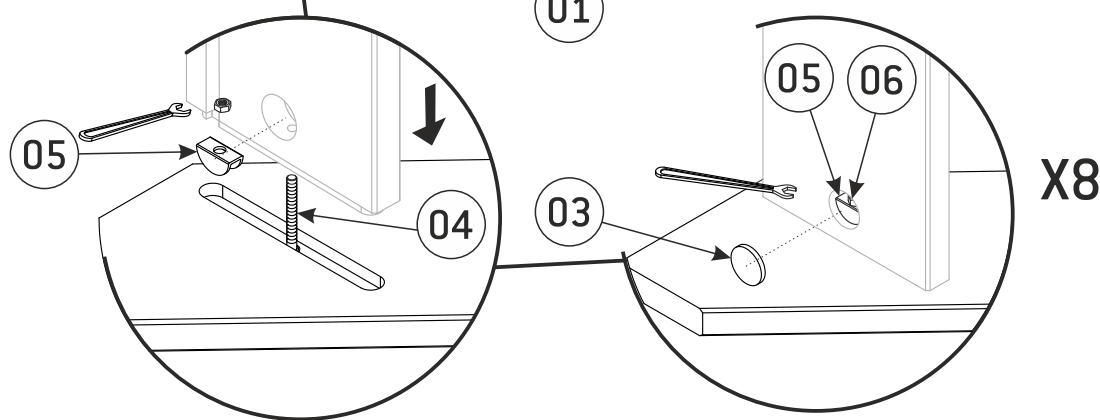

2

Producent: SOGEM Group, Rue Grimard, 39 B-6061 Montignies-Sur-Sambre (Charleroi) - Belgia
Dystrybutor: DOLLE Sp. z o.o., ul. Międzyrzecka 149, 43-382 Bielsko-Biała, Polska
Tel. 33 827-24-90, E-mail: biuro@dolle.com