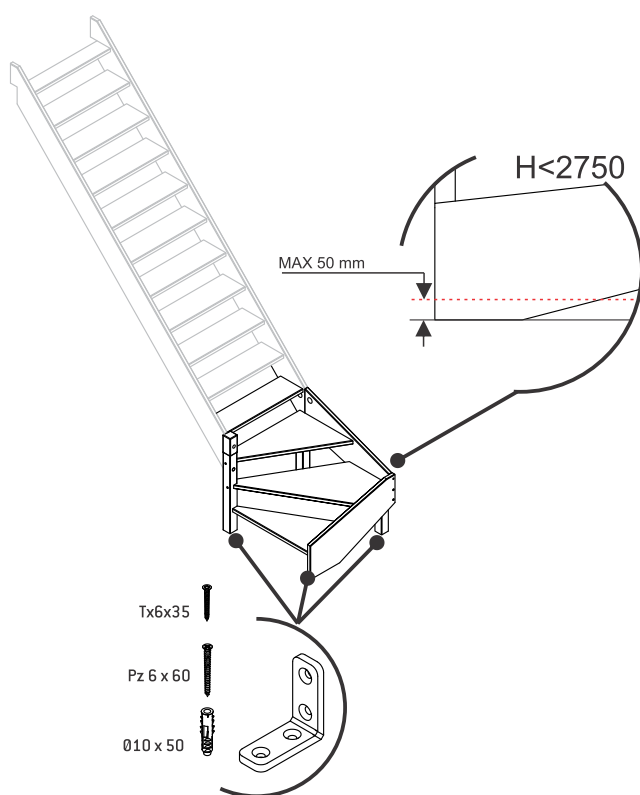

Producent: SOGEM Group, Rue Grimard, 39 B-6061 Montignies-Sur-Sambre (Charleroi) - Belgia
Dystrybutor: DOLLE Sp. z o.o., ul. Międzyrzecka 149, 43-382 Bielsko-Biała, Polska
Tel. 33 827-24-90, E-mail: biuro@dolle.com