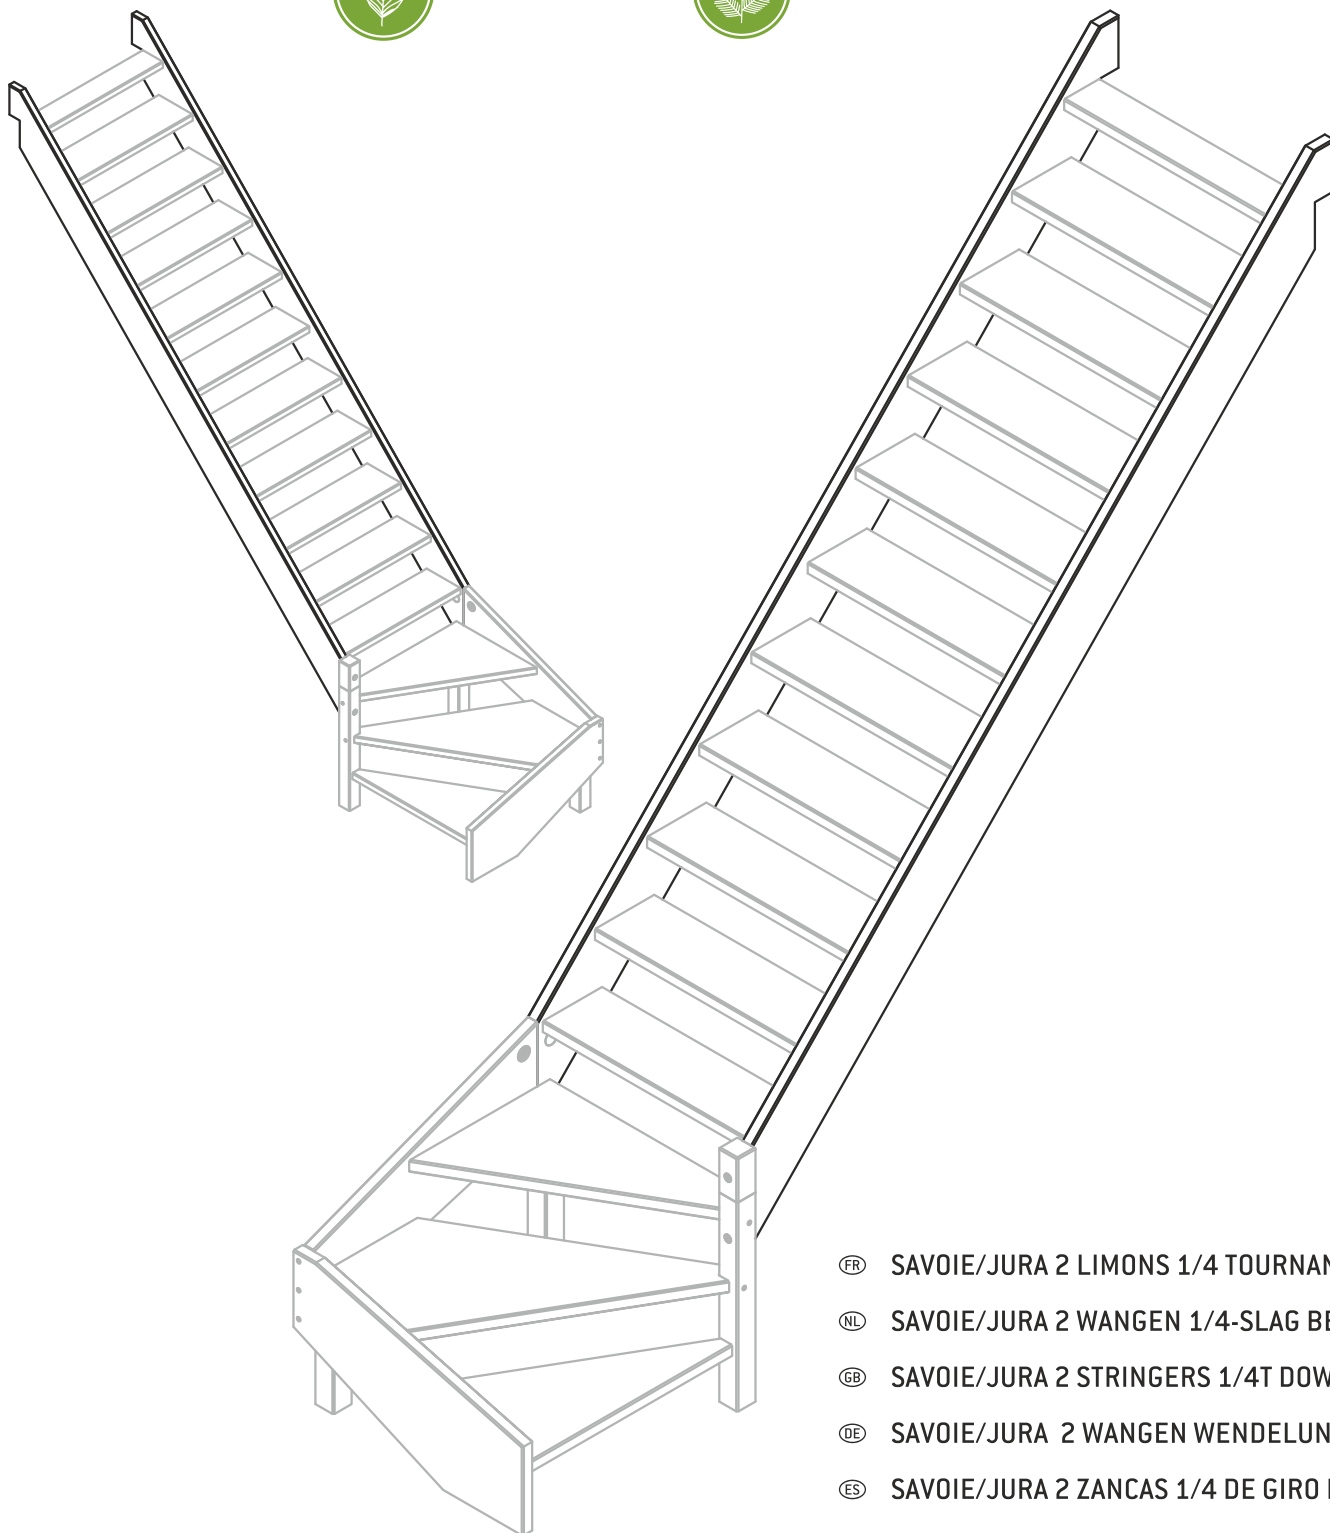

SAVOIE-JURA 1/4T

PL SAVOIE/JURA SCHODY Z ZABIEGIEM 1/4 DOLNYM

- FR SAVOIE/JURA 2 LIMONS 1/4 TOURNANT BAS
- NL SAVOIE/JURA 2 WANGEN 1/4-SLAG BENEDEN
- GB SAVOIE/JURA 2 STRINGERS 1/4T DOWN
- DE SAVOIE/JURA 2 WANGEN WENDELUNG UNTEN
- ES SAVOIE/JURA 2 ZANCAS 1/4 DE GIRO BAJO
- RO SAVOIE/JURA 2 VANGURI SCARA 1/4 JOS
- LT SAVOIE/JURA LAIPTŲ SU POSŪKIU TIESIOSIOS DALIES ŠONINIAI UŽDENGIMAI