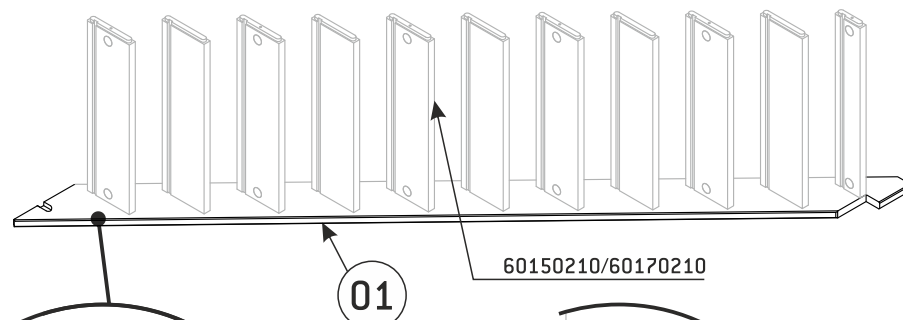

2

Producent: SOGEM Group, Rue Grimard, 39 B-6061 Montignies-Sur-Sambre (Charleroi) - Belgia
Dystrybutor: DOLLE Sp. z o.o., ul. Międzyrzecka 149, 43-382 Bielsko-Biała, Polska
Tel. 33 827-24-90, E-mail: biuro@dolle.com