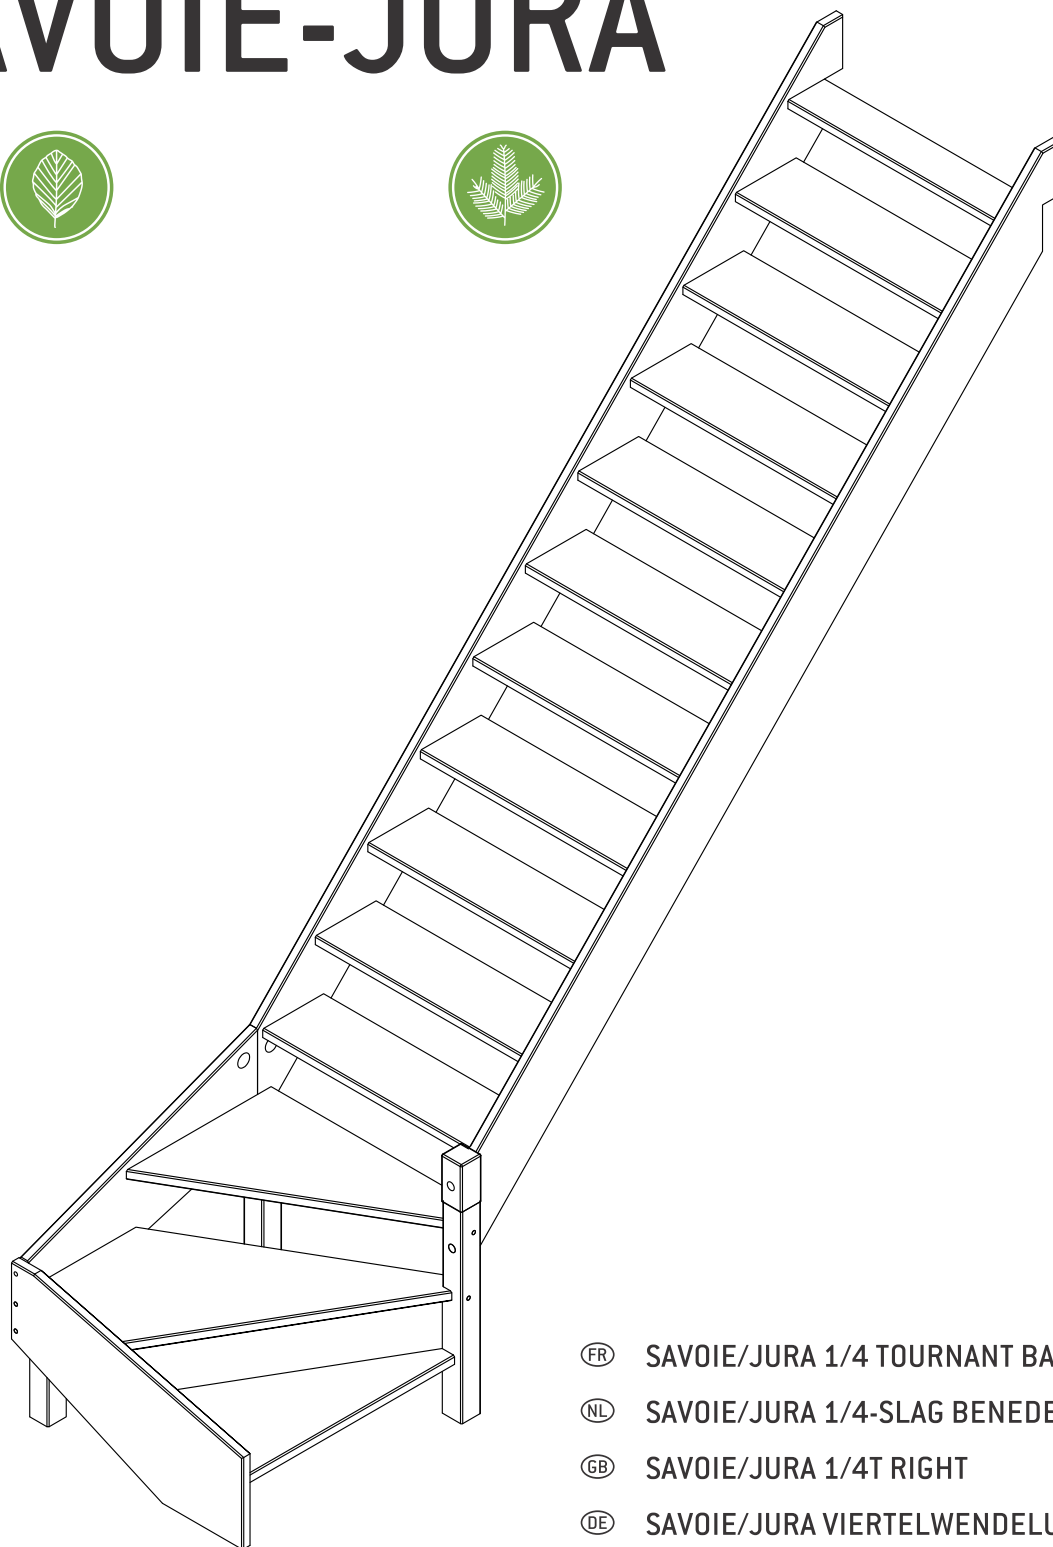

SOGEM

DOLLE®

SAVOIE-JURA

- Ⓡ SAVOIE/JURA 1/4 TOURNANT BAS DROITE
- Ⓡ SAVOIE/JURA 1/4-SLAG BENEDEN RECHTS
- Ⓡ SAVOIE/JURA 1/4T RIGHT
- Ⓡ SAVOIE/JURA VIERTELWENDELUNG UNTEN RECHTS
- Ⓡ SAVOIE/JURA 1/4 DE GIRO BAJO DERECHA
- Ⓡ SAVOIE/JURA 1/4 T DREAPTA JOS
- Ⓡ SAVOIE/JURA APATINIS 1/4 POSŪKIS Į DEŠINĘ
- Ⓡ SAVOIE/JURA ZABIEG 1/4 PRAWY