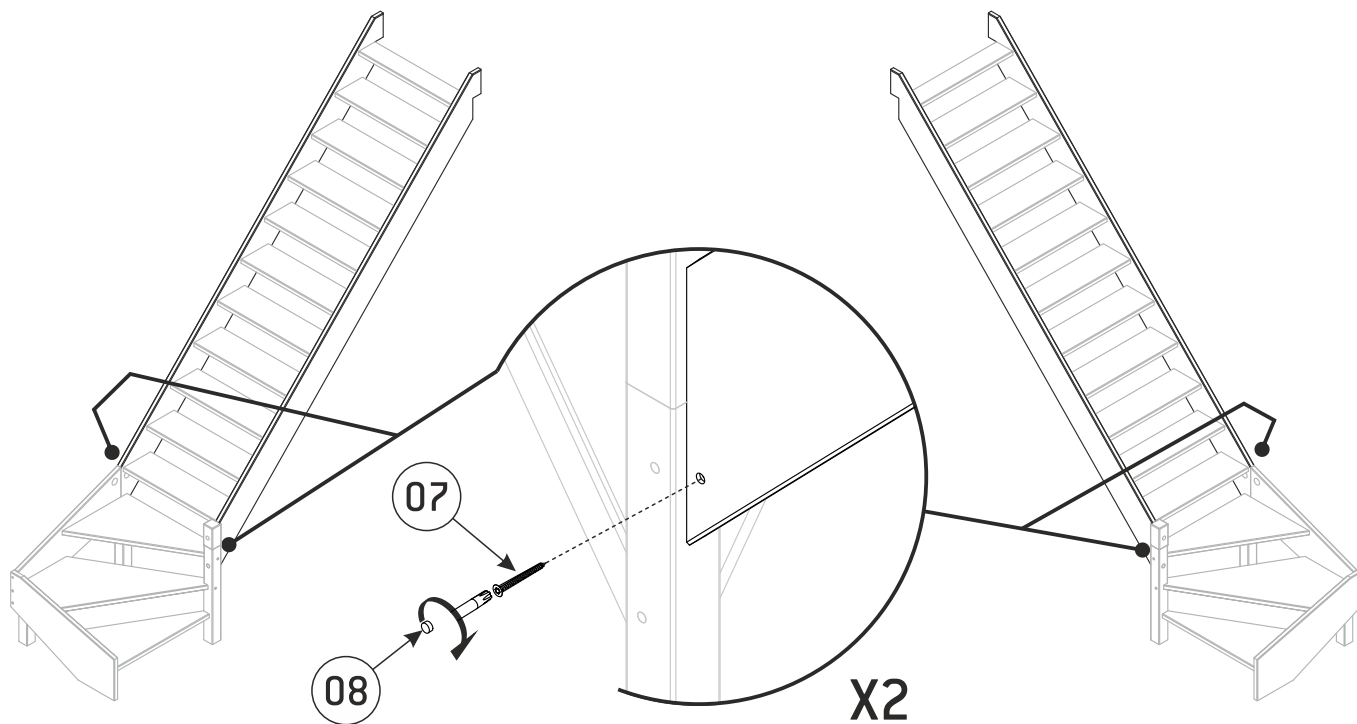

2

Producent: SOGEM Group, Rue Grimard, 39 B-6061 Montignies-Sur-Sambre (Charleroi) - Belgia
Dystrybutor: DOLLE Sp. z o.o., ul. Międzyrzecka 149, 43-382 Bielsko-Biała, Polska
Tel. 33 827-24-90, E-mail: biuro@dolle.com