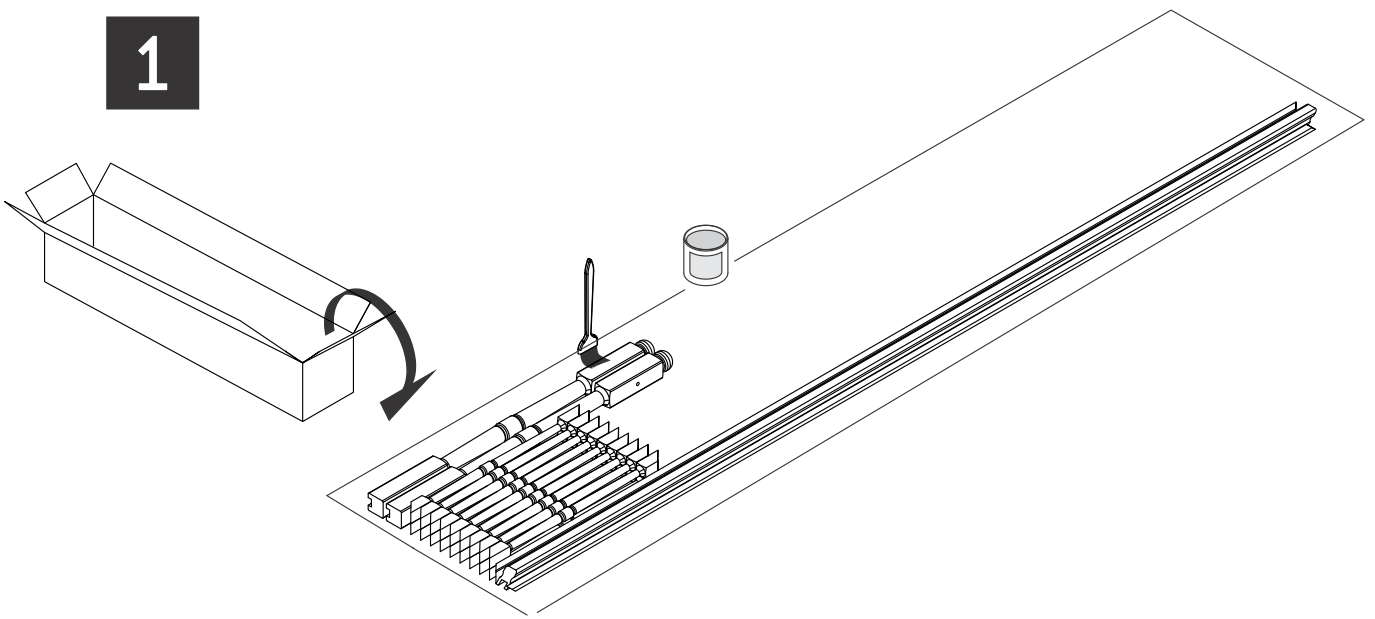

01 70x70x1189 mm x1 	02 70x70x1214 mm x1 	03 44x44x831 mm x13 	04 50x50x3150 mm x1 	05 32x54x3150 x1 	06 26x16x3150 mm x1 	07 16x25x168 mm x2 	08 Ø12x6 mm x9+2 	09 Ø4x45 mm x3+2 	10 Ø4x40 mm x46+2 	11 Ø5x60 mm x2+1

1