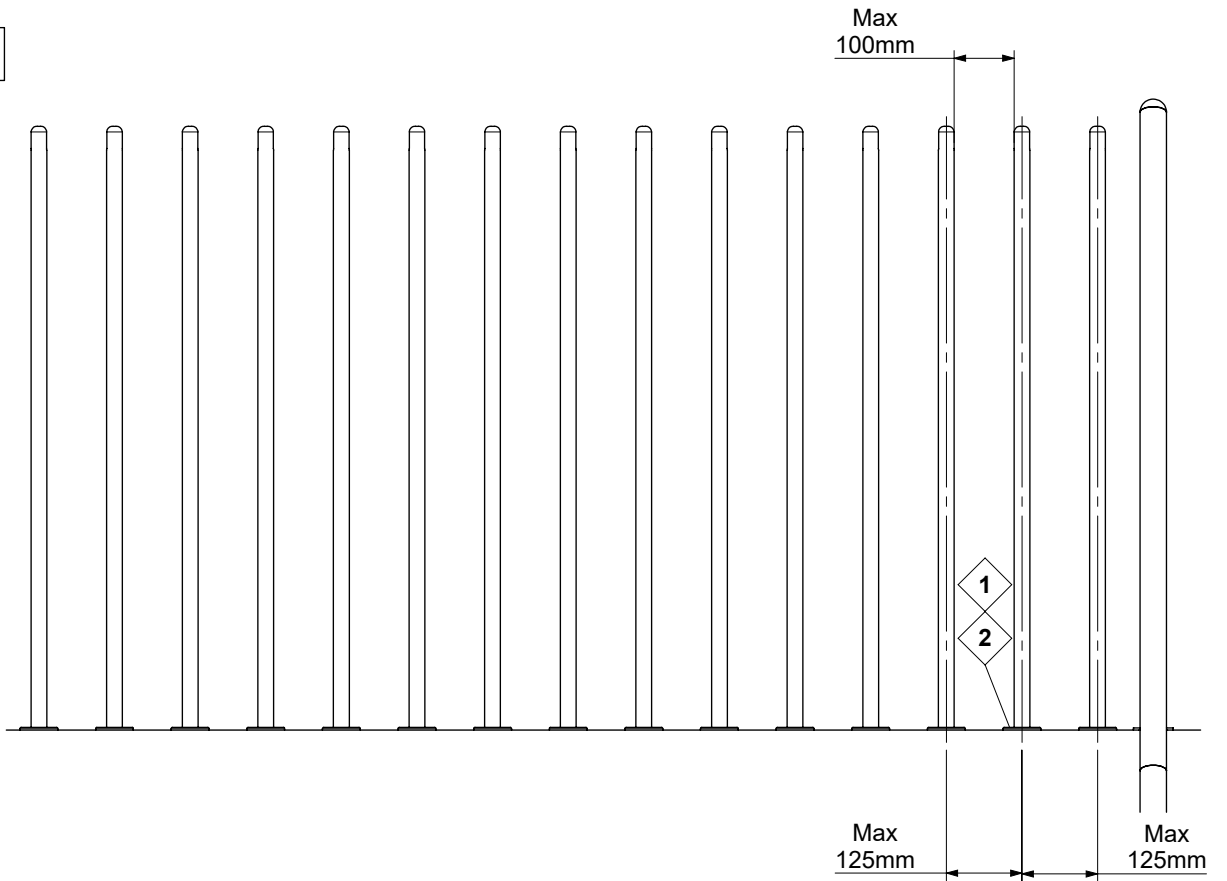

2,5 mm
6 mm

TX25

Tools not included!
Werkzeuge nicht enthalten!
Gereedschap niet inbegrepen!
Outils non inclus!
Værktøj ikke inkluderet!

3

A

B

Extension kit
Ergänzungspaket
Uitbreidingsset
Kit de suite
Forlængerpakke