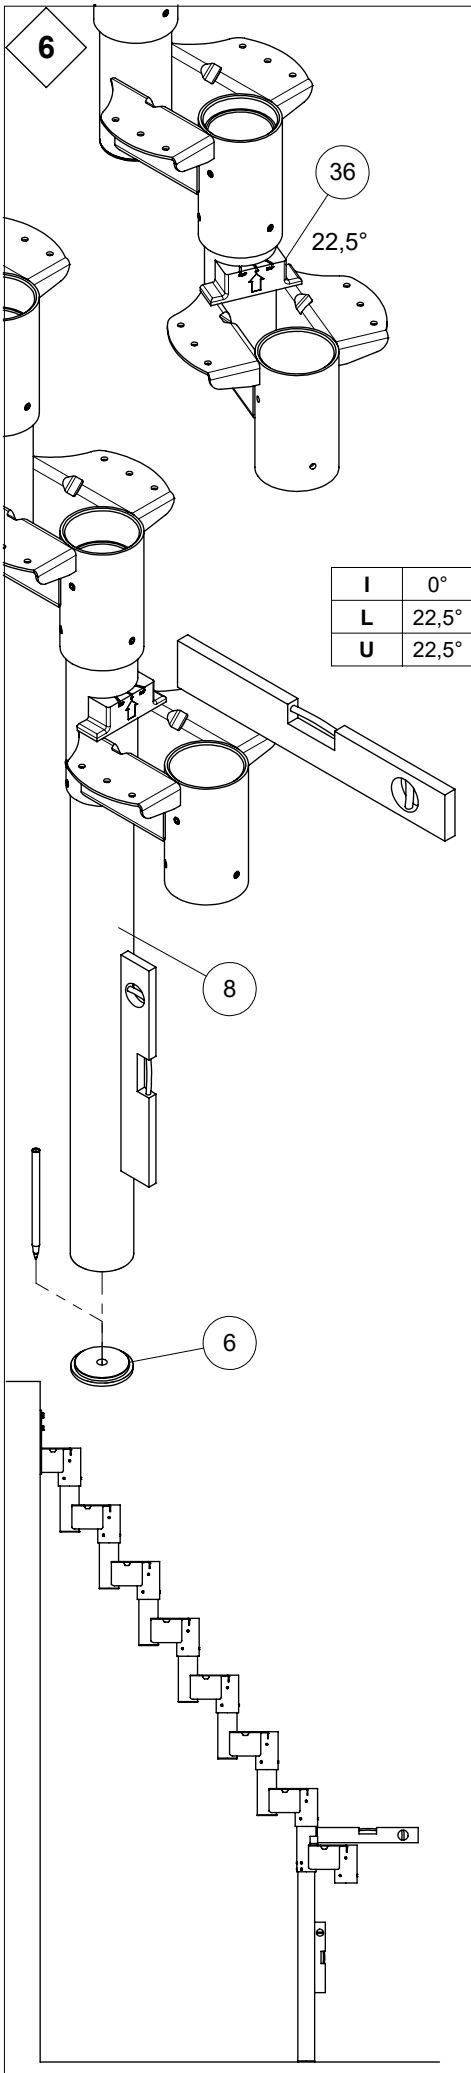

# DUBLIN

**INSTRUCTION / MONTAGEANLEITUNG  
INSTRUKTION / INSTRUCCION / INSTRUKCJA**

**SOGEM®**

PART OF DOLLE GROUP

	Height floor-to-floor	Rise height	Number of treads
	Geschosshöhe	Steigungshöhe	Anzahl Stufen
	Hauteur sol-sol	Hauteur de marche	Nombre de marches
	Altura de suelo/suelo	Altura de peldaños	Numero de peldaños
	Altura do chão / chão	Altura do degrau	Número de etapas (degraus)
	Hoogte vloer/vloer	Hoogte trede	Aantal treden
	Etagehøjde	Stigningshøjde	Antal trin
	Golv till golv höjd	Stigningshöjd	Antal steg
	Wysokość kondygnacji od podłogi do podłogi	Wysokość stopnia	Ilość stopni
	Înălțime sol-sol	Înălțime treaptă	Număr trepte
	Výška patra podlaha-podlaha	Výška schodu	Počet nášlapů
	Высота от пола до пола	Шаг ступени	Кол-во ступеней
	Aukšto aukštis	Pakopos aukštis	Pakopų kiekis
	Stāva augstums	Pakāpiena augstums	Pakāpienu skaits
	Korruse kõrgus	Astme kõrgus	Astmete arv
	Višina nadstropja	Višina stopnice	Število stopnic
	Visina kata	Visina stepenice	Broj stepenica
	Výška podlažia	Výška stupňa	Počet stupňov

4

x 1  
 K2-1077245 RAL 7016  
 K2-1077246 RAL 9005  
 K2-1077247 Pearl grey

5

x 1  
 K2-1077210 RAL 7016  
 K2-1077241 RAL 9005  
 K2-1077242 Pearl grey

6

11	12	13	14	15	
x	0	0	1	1	1

K1-1077280 RAL 7016  
 K1-1077281 RAL 9005  
 K1-1077282 Pearl grey

7

x 1  
 K2-1077030 RAL 7016  
 K2-1077031 RAL 9005  
 K2-1077032 Pearl grey

8

11	12	13	14	15		
I	24	24	26	28	30	
x	L	24	24	24	24	24
	U	24	24	24	24	24

K2-1077025 RAL 7016  
 K2-1077026 RAL 9005  
 K2-1077027 Pearl grey

T	min H	max H
9	1850 mm	2250 mm
10	2035 mm	2475 mm
11	2220 mm	2700 mm
12	2405 mm	2925 mm
13	2590 mm	3150 mm
14	2775 mm	3375 mm
15	2960 mm	3600 mm

9

10

18

19

20

21

22