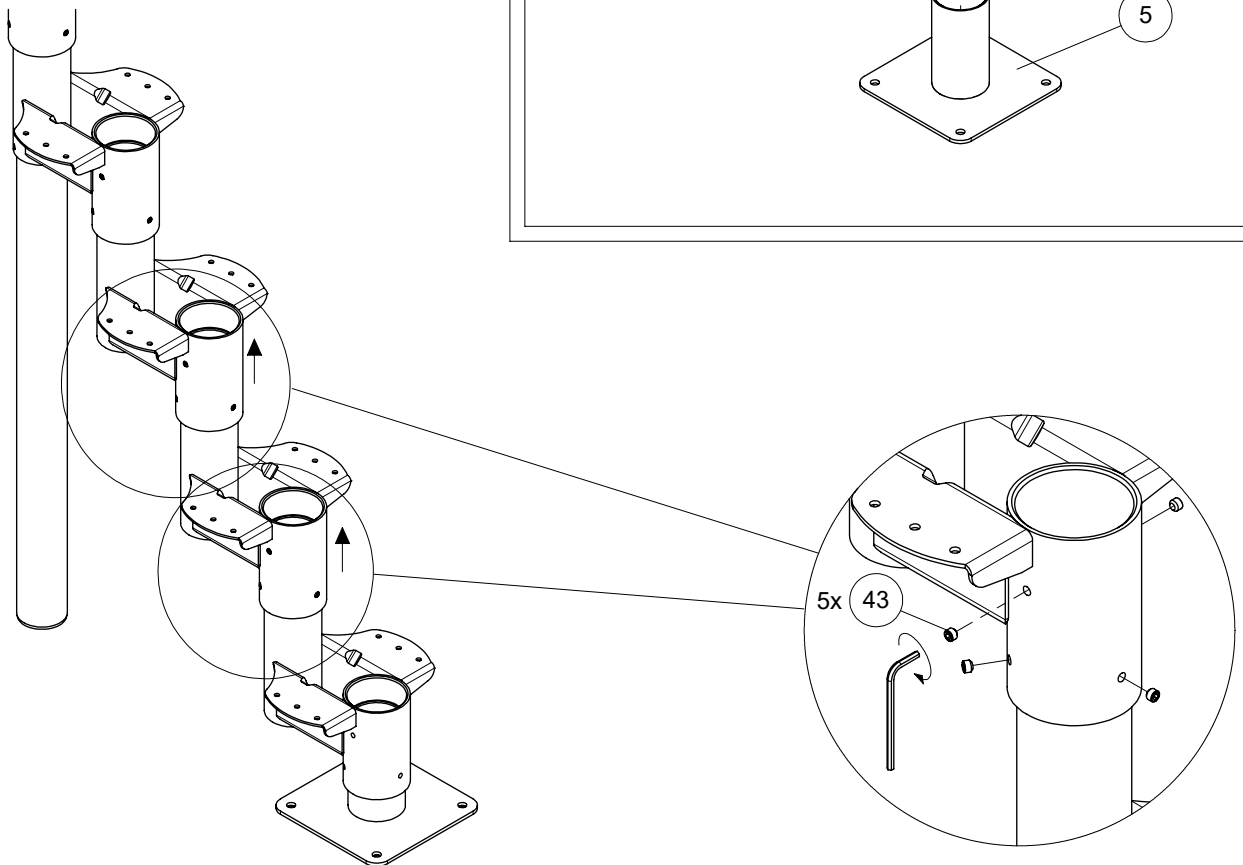

T	min H	max H
9	1850 mm	2250 mm
10	2035 mm	2475 mm
11	2220 mm	2700 mm
12	2405 mm	2925 mm
13	2590 mm	3150 mm
14	2775 mm	3375 mm
15	2960 mm	3600 mm

9

10

18

19

20

21

22

<b>I</b>	Mounting of wallbrackets is optional Die Montage von Wandhalterungen ist optional Montage van muurbeugels is optioneel Le montage de supports muraux est facultatif Montering af vægbeslag er valgfri
<b>L</b>	2 wall brackets in position A or B 2 Wandhalterungen in der Position A oder B 2 muurbeugels in positie A of B 2 supports mural dans la position A ou B 2 vægbeslag i position A eller B
<b>U</b>	4 wall brackets in position A or B 4 Wandhalterungen in der Position A oder B 4 muurbeugels in positie A of B 4 supports mural dans la position A ou B 4 vægbeslag i position A eller B