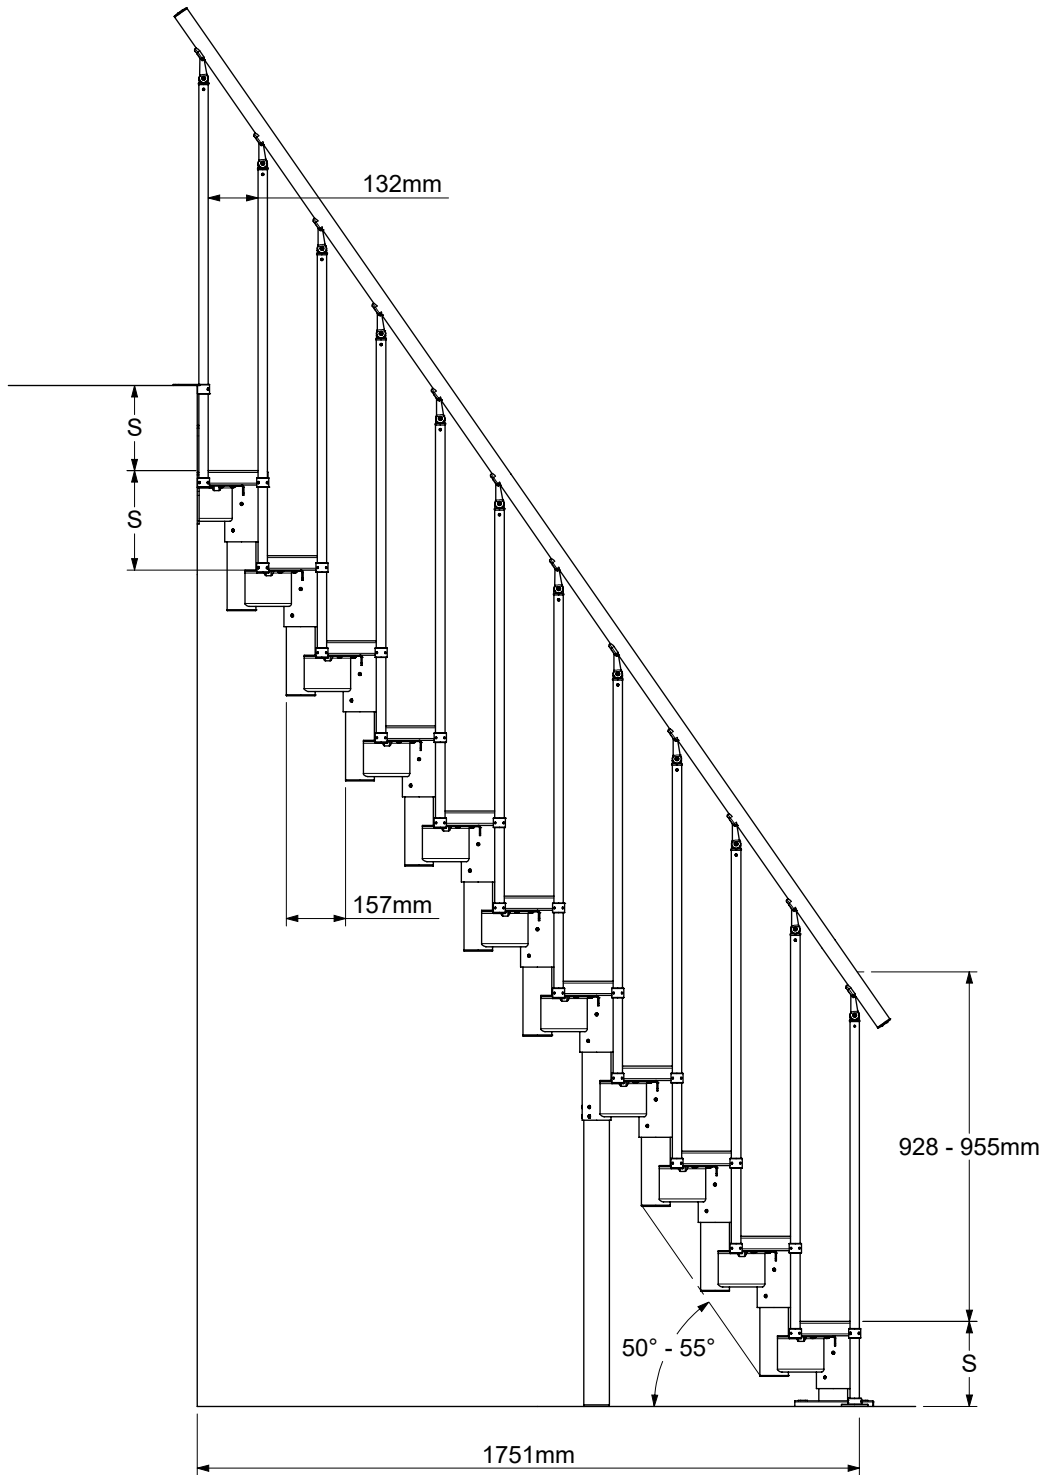

- 3mm
- 4mm
- 6mm

16mm

L

R

$$S = \frac{H}{T + 1}$$

min S	max S
185 mm	225 mm

Example / Beispiel / Voorbeeld / Example / Eksempel:  
H: 2400 mm, T: 11 st(pcs)

$$S = \frac{2400 \text{ mm}}{11 + 1} = 200 \text{ mm}$$

T	min H	max H
9	1850 mm	2250 mm
10	2035 mm	2475 mm
11	2220 mm	2700 mm
12	2405 mm	2925 mm
13	2590 mm	3150 mm
14	2775 mm	3375 mm
15	2960 mm	3600 mm

9

10

18

19

20

21

22