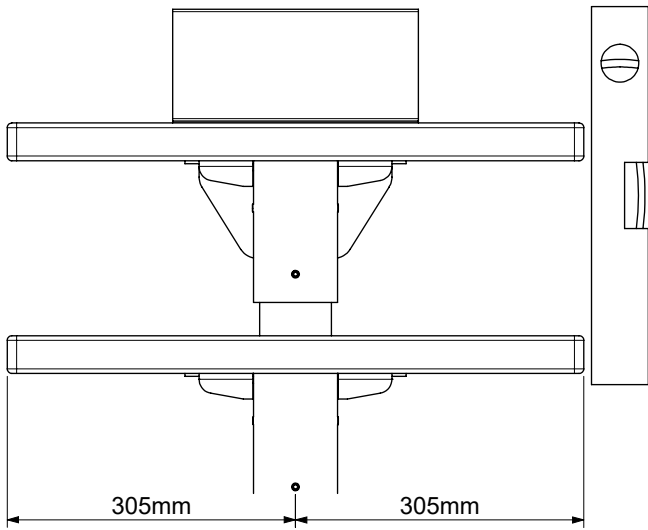

- 3mm
- 4mm
- 6mm

16mm

L

R

$$S = \frac{H}{T + 1}$$

min S	max S
185 mm	225 mm

Example / Beispiel / Voorbeeld / Example / Eksempel:  
H: 2400 mm, T: 11 st(pcs)

$$S = \frac{2400 \text{ mm}}{11 + 1} = 200 \text{ mm}$$

T	min H	max H
9	1850 mm	2250 mm
10	2035 mm	2475 mm
11	2220 mm	2700 mm
12	2405 mm	2925 mm
13	2590 mm	3150 mm
14	2775 mm	3375 mm
15	2960 mm	3600 mm

9

10

18

19

20

21

22