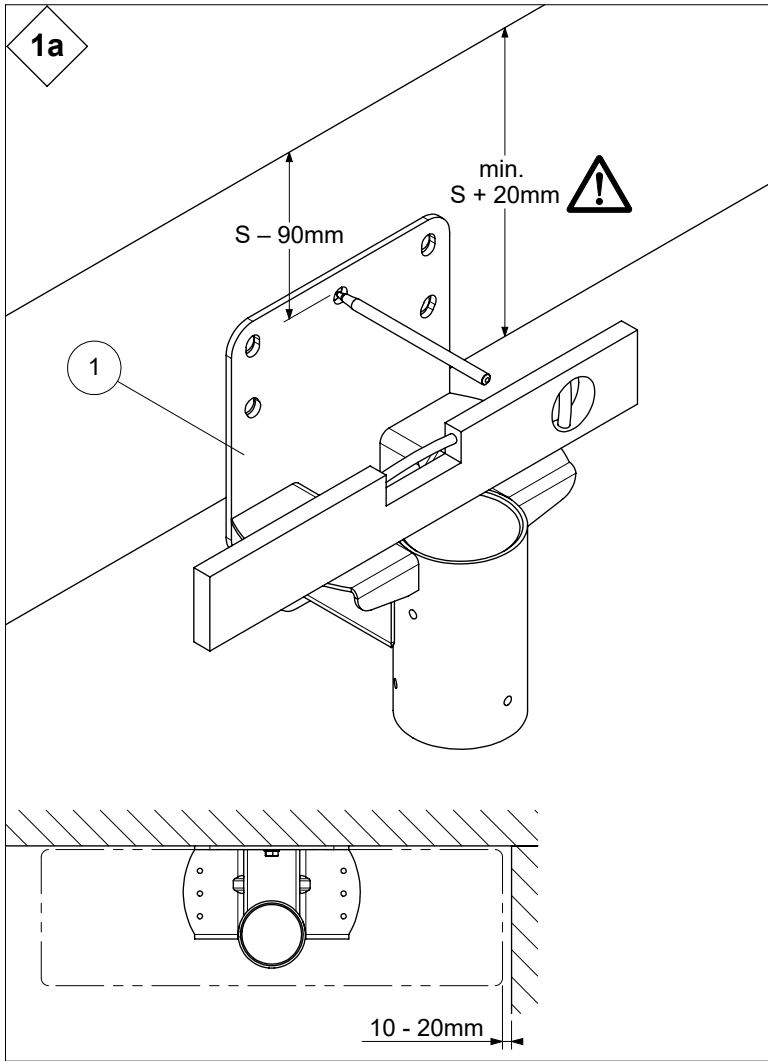

- 3mm
- 4mm
- 6mm

16mm

L

R

$$S = \frac{H}{T + 1}$$

min S	max S
185 mm	225 mm

Example / Beispiel / Voorbeeld / Example / Eksempel:  
H: 2400 mm, T: 11 st(pcs)

$$S = \frac{2400 \text{ mm}}{11 + 1} = 200 \text{ mm}$$

T	min H	max H
9	1850 mm	2250 mm
10	2035 mm	2475 mm
11	2220 mm	2700 mm
12	2405 mm	2925 mm
13	2590 mm	3150 mm
14	2775 mm	3375 mm
15	2960 mm	3600 mm

9

10

18

19

20

21

22