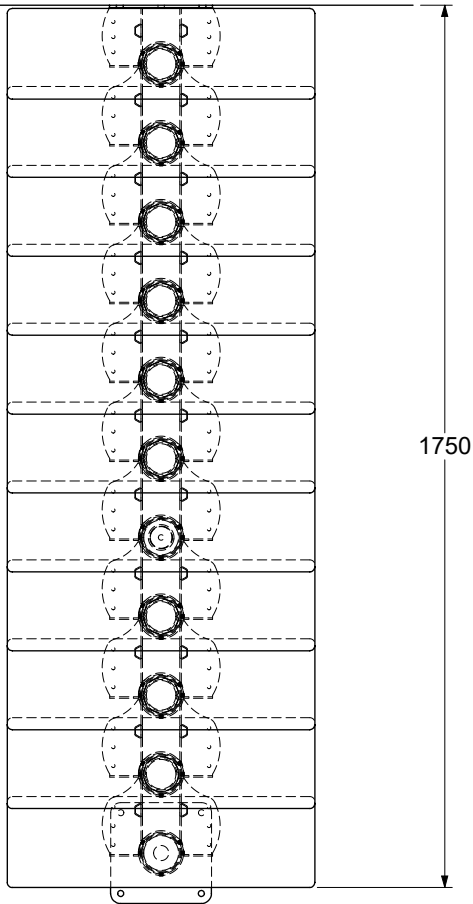

- 3mm
- 4mm
- 6mm

16mm

L

R

$$S = \frac{H}{T + 1}$$

min S	max S
185 mm	225 mm

Example / Beispiel / Voorbeeld / Example / Eksempel:  
H: 2400 mm, T: 11 st(pcs)

$$S = \frac{2400 \text{ mm}}{11 + 1} = 200 \text{ mm}$$

T	min H	max H
9	1850 mm	2250 mm
10	2035 mm	2475 mm
11	2220 mm	2700 mm
12	2405 mm	2925 mm
13	2590 mm	3150 mm
14	2775 mm	3375 mm
15	2960 mm	3600 mm

9

10

18

19

20

21

22