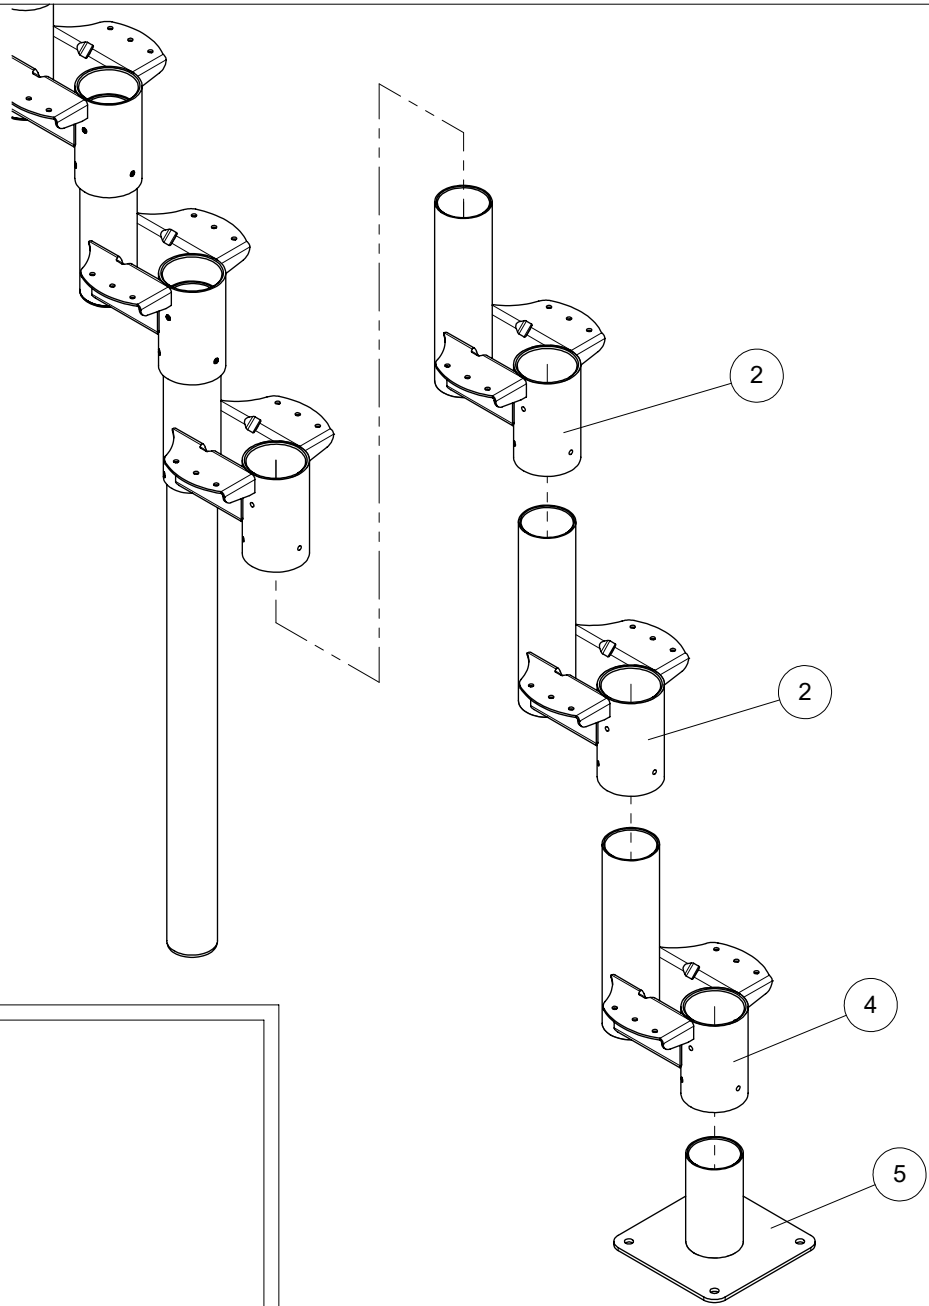

T	min H	max H
9	1850 mm	2250 mm
10	2035 mm	2475 mm
11	2220 mm	2700 mm
12	2405 mm	2925 mm
13	2590 mm	3150 mm
14	2775 mm	3375 mm
15	2960 mm	3600 mm

9

10

18

19

20

21

22

<b>I</b>	Mounting of wallbrackets is optional Die Montage von Wandhalterungen ist optional Montage van muurbeugels is optioneel Le montage de supports muraux est facultatif Montering af vægbeslag er valgfri
<b>L</b>	2 wall brackets in position A or B 2 Wandhalterungen in der Position A oder B 2 muurbeugels in positie A of B 2 supports mural dans la position A ou B 2 vægbeslag i position A eller B
<b>U</b>	4 wall brackets in position A or B 4 Wandhalterungen in der Position A oder B 4 muurbeugels in positie A of B 4 supports mural dans la position A ou B 4 vægbeslag i position A eller B