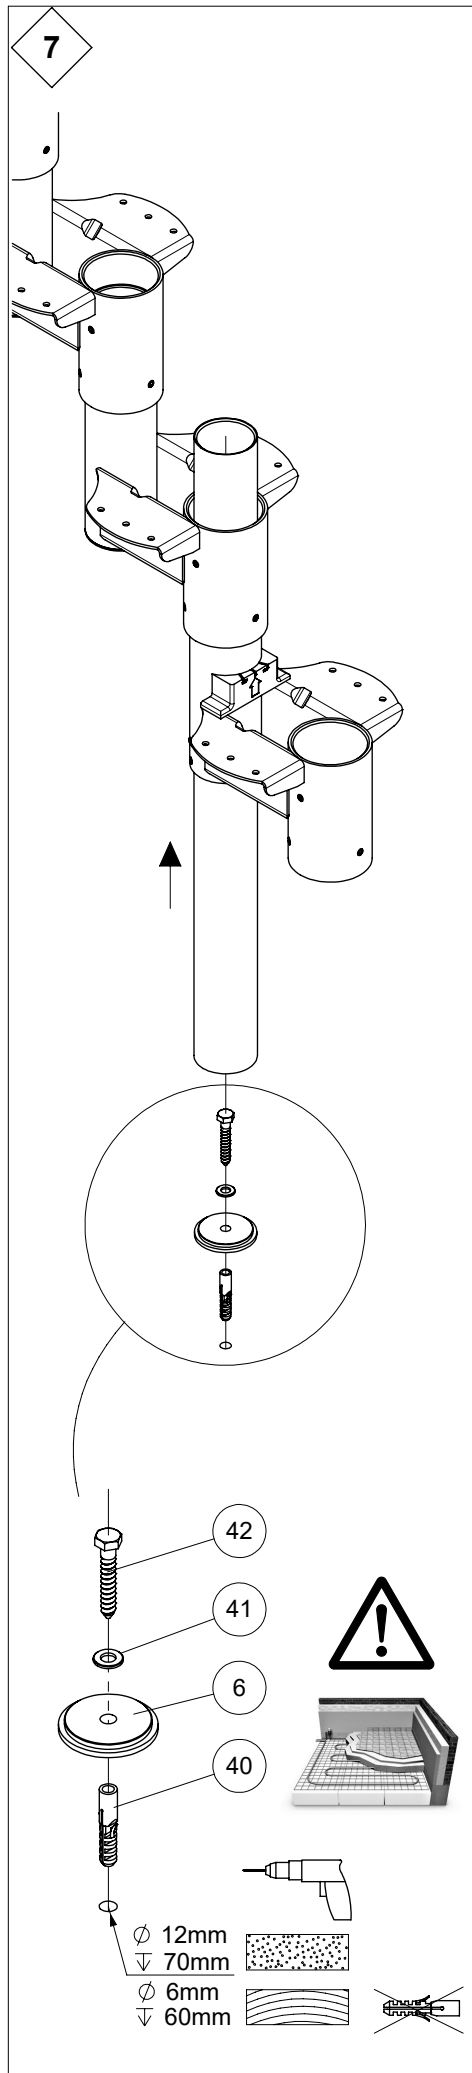

Tools not included!  
Werkzeuge nicht enthalten!  
Gereedschap niet inbegrepen!  
Outils non inclus!  
Værktøj ikke inkluderet!

TX25  
TX30  
PZ2

- ∅ 3mm    ∅ 6mm
- ∅ 4mm    ∅ 12mm
- ∅ 6mm
- ∅ 8mm
- ∅ 10mm

- 3mm
- 4mm
- 6mm

16mm

L

R

$$S = \frac{H}{T + 1}$$

min S	max S
185 mm	225 mm

Example / Beispiel / Voorbeeld / Example / Eksempel:  
H: 2400 mm, T: 11 st(pcs)

$$S = \frac{2400 \text{ mm}}{11 + 1} = 200 \text{ mm}$$

T	min H	max H
9	1850 mm	2250 mm
10	2035 mm	2475 mm
11	2220 mm	2700 mm
12	2405 mm	2925 mm
13	2590 mm	3150 mm
14	2775 mm	3375 mm
15	2960 mm	3600 mm

9

10

18

19

20

21

22