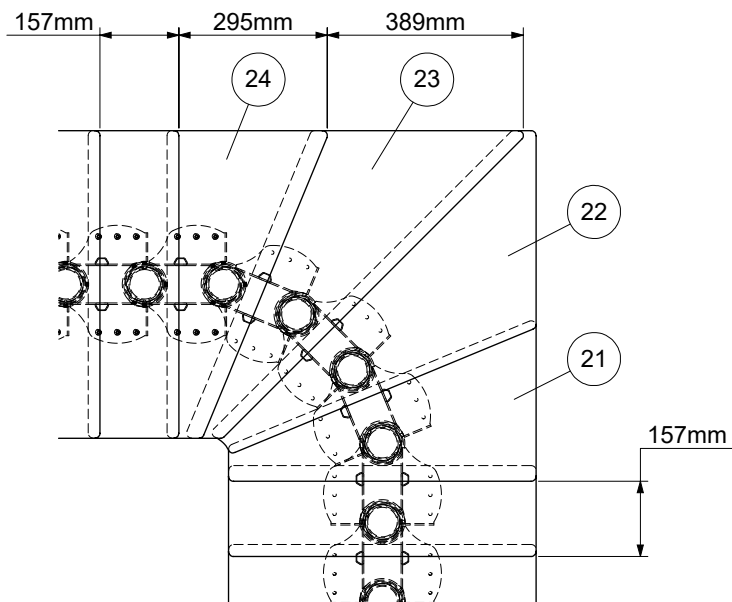

- 3mm
- 4mm
- 6mm

16mm

L

R

$$S = \frac{H}{T + 1}$$

min S	max S
185 mm	225 mm

Example / Beispiel / Voorbeeld / Example / Eksempel:  
H: 2400 mm, T: 11 st(pcs)

$$S = \frac{2400 \text{ mm}}{11 + 1} = 200 \text{ mm}$$

T	min H	max H
9	1850 mm	2250 mm
10	2035 mm	2475 mm
11	2220 mm	2700 mm
12	2405 mm	2925 mm
13	2590 mm	3150 mm
14	2775 mm	3375 mm
15	2960 mm	3600 mm

9

10

18

19

20

21

22