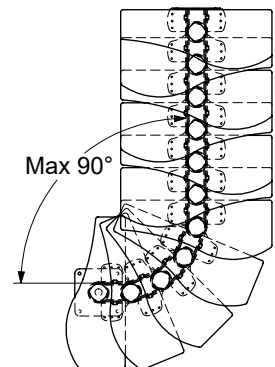

$$S = \frac{H}{T + 1}$$

min S	max S
185 mm	225 mm

Example / Beispiel / Voorbeeld / Exemple / Eksempel:

H: 2400 mm, T: 11 st(pcs)

$$S = \frac{2400 \text{ mm}}{11 + 1} = 200 \text{ mm}$$

T	min H	max H
9	1850 mm	2250 mm
10	2035 mm	2475 mm
11	2220 mm	2700 mm
12	2405 mm	2925 mm
13	2590 mm	3150 mm
14	2775 mm	3375 mm
15	2960 mm	3600 mm