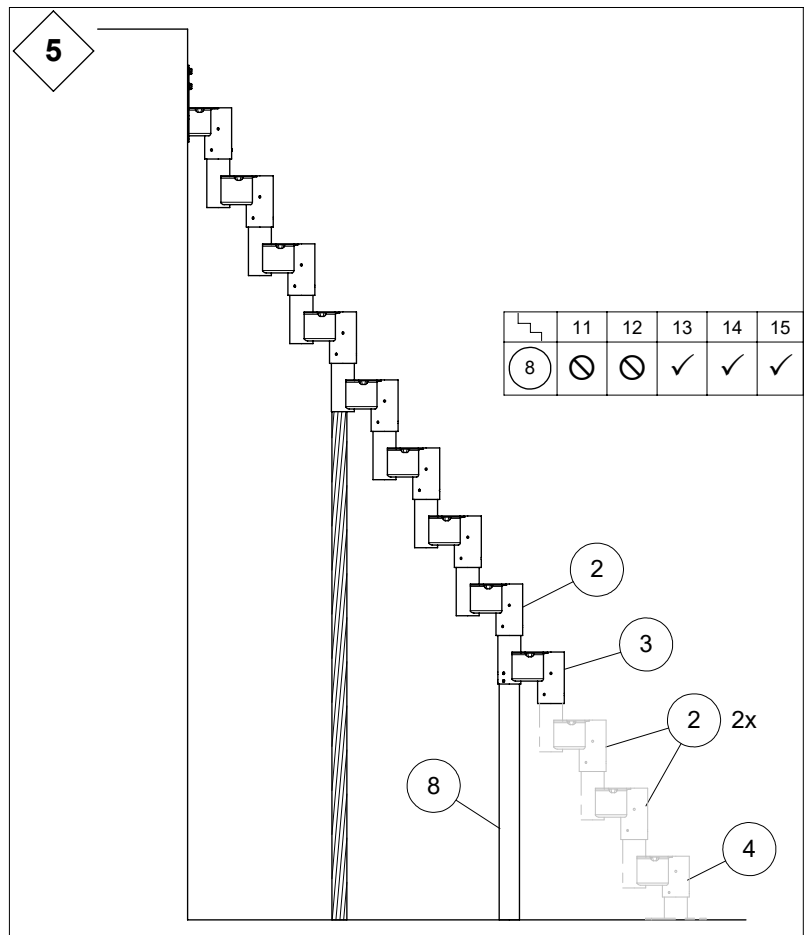

~ 50 x 50mm

Protractor
Winkelmesser
Gradenboog
Rapporteur d'angle
Vinkelmåler

L

R

$$S = \frac{H}{T + 1}$$

min S	max S
185 mm	225 mm

Example / Beispiel / Voorbeeld / Exemple / Eksempel:

H: 2400 mm, T: 11 st(pcs)

$$S = \frac{2400 \text{ mm}}{11 + 1} = 200 \text{ mm}$$

T	min H	max H
9	1850 mm	2250 mm
10	2035 mm	2475 mm
11	2220 mm	2700 mm
12	2405 mm	2925 mm
13	2590 mm	3150 mm
14	2775 mm	3375 mm
15	2960 mm	3600 mm