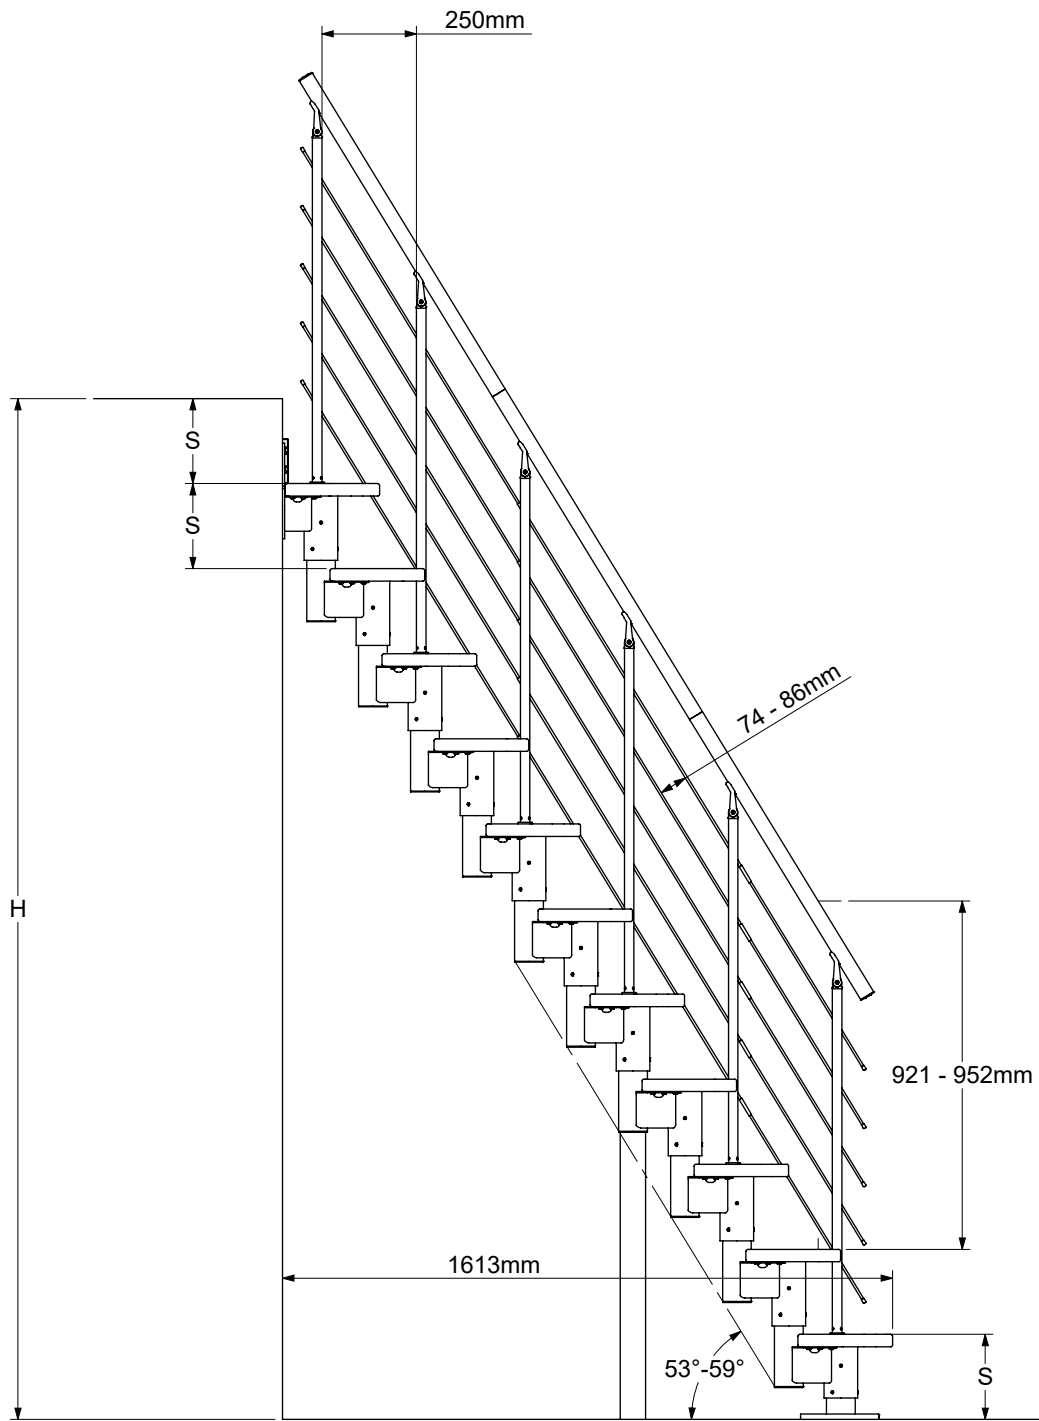

~ 50 x 50mm

Protractor
Winkelmesser
Gradenboog
Rapporteur d'angle
Vinkelmåler

L

R

$$S = \frac{H}{T + 1}$$

min S	max S
185 mm	225 mm

Example / Beispiel / Voorbeeld / Exemple / Eksempel:

H: 2400 mm, T: 11 st(pcs)