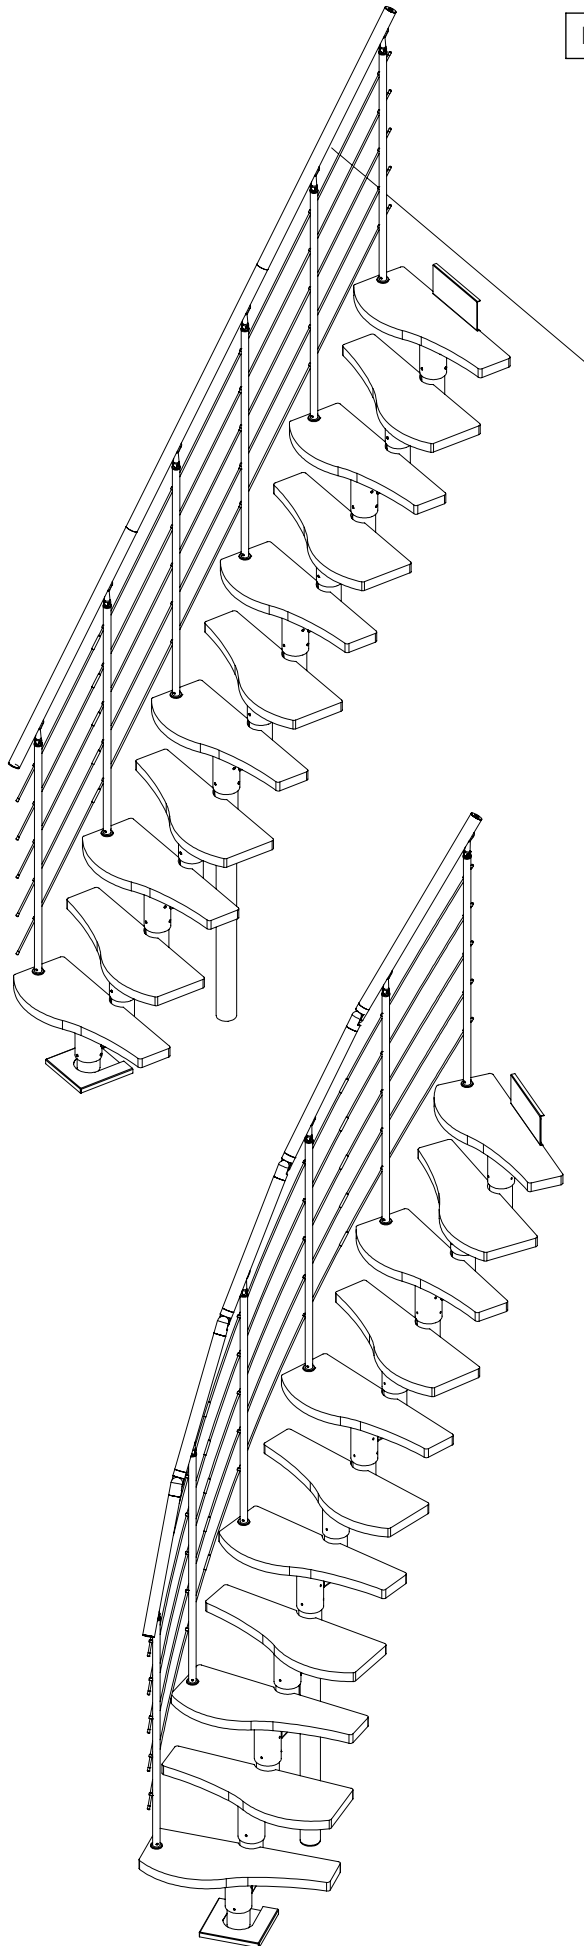

~ 50 x 50mm

Protractor
Winkelmesser
Gradenboog
Rapporteur d'angle
Vinkelmåler

L

R

$$S = \frac{H}{T + 1}$$

min S	max S
185 mm	225 mm

Example / Beispiel / Voorbeeld / Exemple / Eksempel:

H: 2400 mm, T: 11 st(pcs)