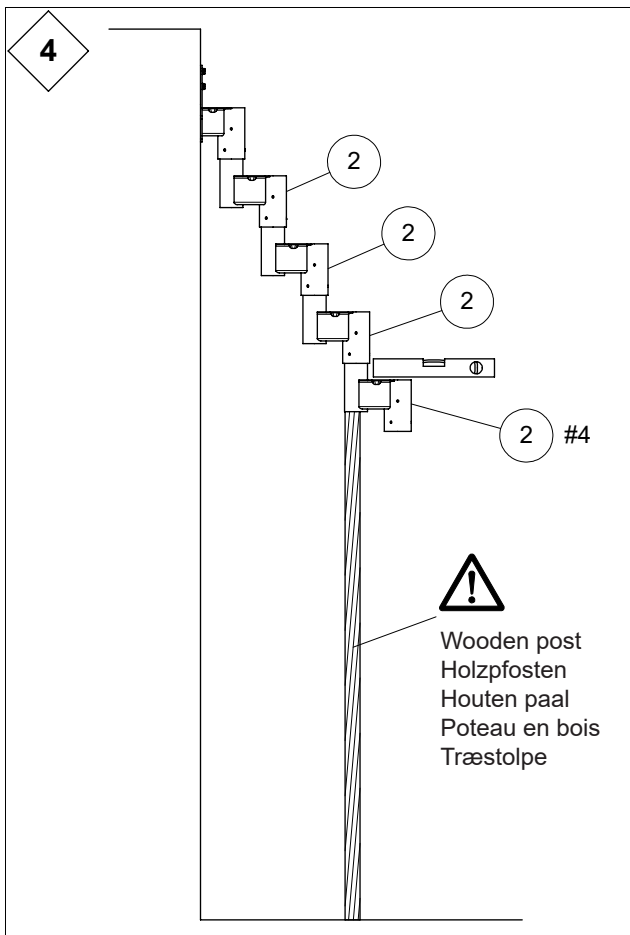

~ 50 x 50mm

Protractor
Winkelmesser
Gradenboog
Rapporteur d'angle
Vinkelmåler

L

R

$$S = \frac{H}{T + 1}$$

min S	max S
185 mm	225 mm

Example / Beispiel / Voorbeeld / Exemple / Eksempel:

H: 2400 mm, T: 11 st(pcs)

$$S = \frac{2400 \text{ mm}}{11 + 1} = 200 \text{ mm}$$

T	min H	max H
9	1850 mm	2250 mm
10	2035 mm	2475 mm
11	2220 mm	2700 mm
12	2405 mm	2925 mm
13	2590 mm	3150 mm
14	2775 mm	3375 mm
15	2960 mm	3600 mm