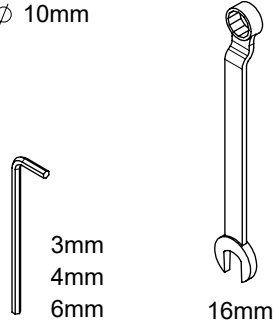

60

x 1
K1-08270

22.5°
0°
22.5°

63

x 1
K1-01620

Ø40,2mm

Tools not included!
Werkzeuge nicht enthalten!
Gereedschap niet inbegrepen!
Outils non inclus!
Værktøj ikke inkluderet!

-  \varnothing 3mm
-  \varnothing 6mm
- \varnothing 4mm
- \varnothing 12mm
- \varnothing 6mm
- \varnothing 8mm
- \varnothing 10mm

~ 50 x 50mm

Protractor
Winkelmesser
Gradenboog
Rapporteur d'angle
Vinkelmåler

L

R

$$S = \frac{H}{T + 1}$$

min S	max S
185 mm	225 mm

Example / Beispiel / Voorbeeld / Exemple / Eksempel:

H: 2400 mm, T: 11 st(pcs)