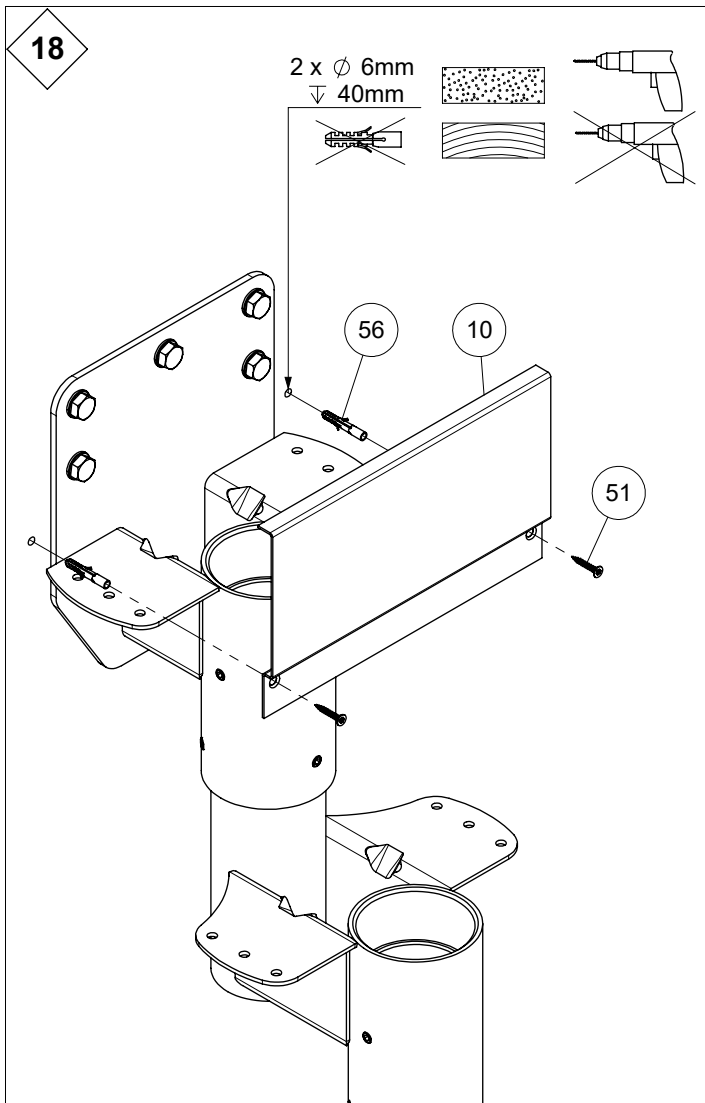

~ 50 x 50mm

Protractor
Winkelmesser
Gradenboog
Rapporteur d'angle
Vinkelmåler

L

R

$$S = \frac{H}{T + 1}$$

min S	max S
185 mm	225 mm

Example / Beispiel / Voorbeeld / Exemple / Eksempel:

H: 2400 mm, T: 11 st(pcs)

$$S = \frac{2400 \text{ mm}}{11 + 1} = 200 \text{ mm}$$

T	min H	max H
9	1850 mm	2250 mm
10	2035 mm	2475 mm
11	2220 mm	2700 mm
12	2405 mm	2925 mm
13	2590 mm	3150 mm
14	2775 mm	3375 mm
15	2960 mm	3600 mm