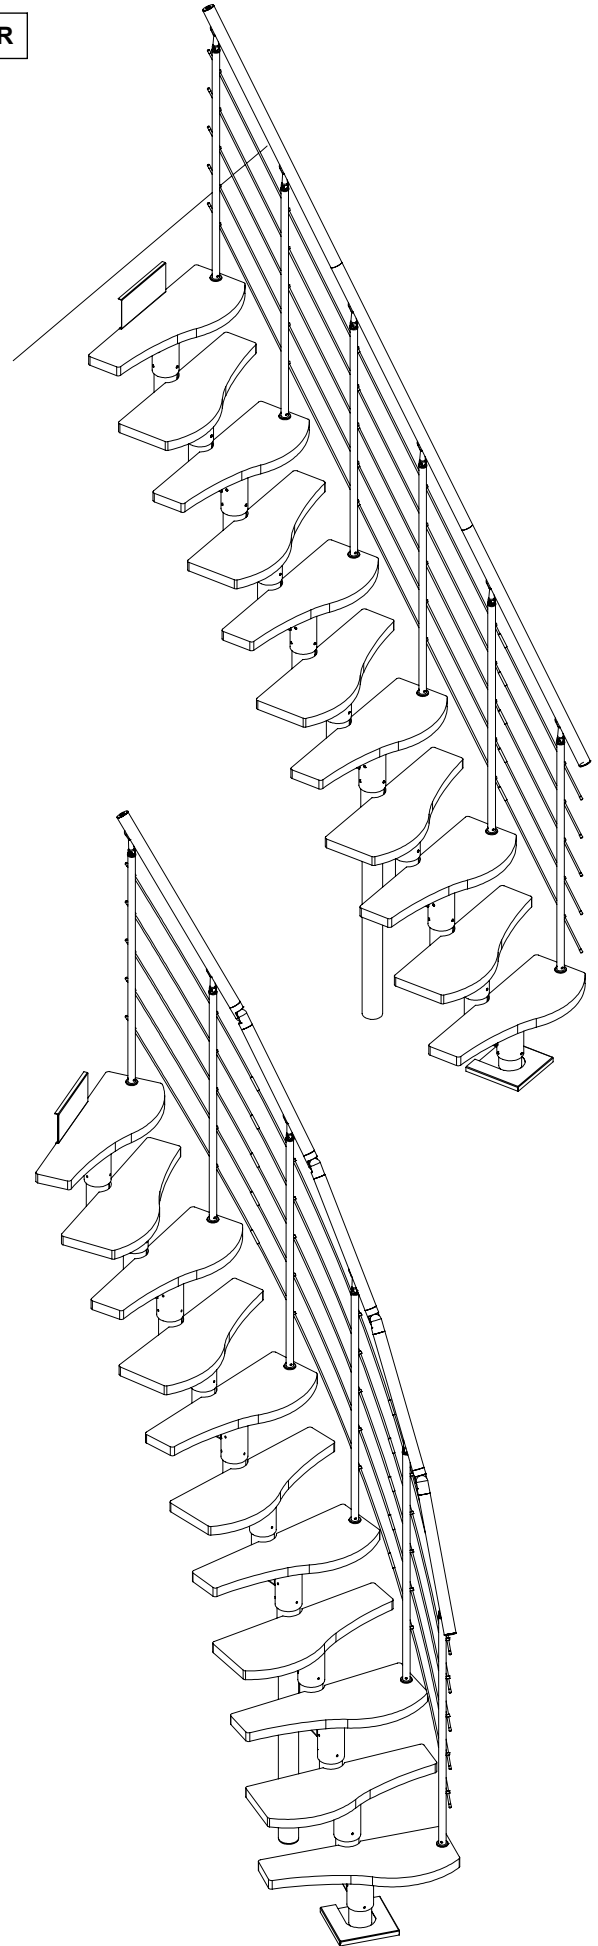

~ 50 x 50mm

Protractor
Winkelmesser
Gradenboog
Rapporteur d'angle
Vinkelmåler

L

R

$$S = \frac{H}{T + 1}$$

min S	max S
185 mm	225 mm

Example / Beispiel / Voorbeeld / Exemple / Eksempel:

H: 2400 mm, T: 11 st(pcs)