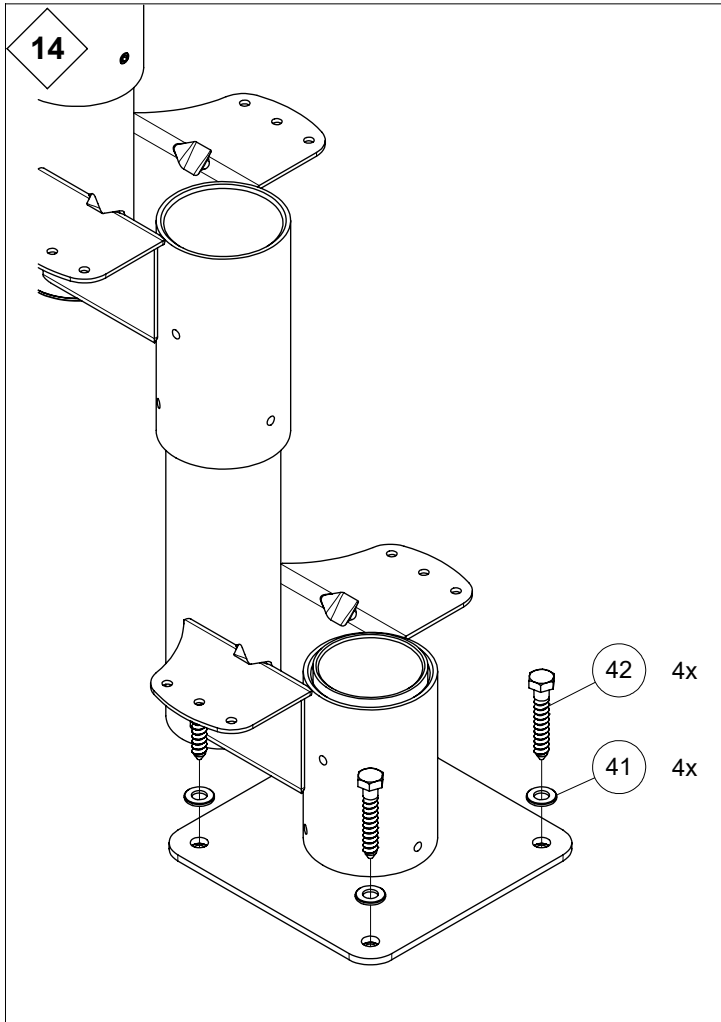

~ 50 x 50mm

Protractor
Winkelmesser
Gradenboog
Rapporteur d'angle
Vinkelmåler

L

R

$$S = \frac{H}{T + 1}$$

min S	max S
185 mm	225 mm

Example / Beispiel / Voorbeeld / Exemple / Eksempel:

H: 2400 mm, T: 11 st(pcs)

$$S = \frac{2400 \text{ mm}}{11 + 1} = 200 \text{ mm}$$

T	min H	max H
9	1850 mm	2250 mm
10	2035 mm	2475 mm
11	2220 mm	2700 mm
12	2405 mm	2925 mm
13	2590 mm	3150 mm
14	2775 mm	3375 mm
15	2960 mm	3600 mm