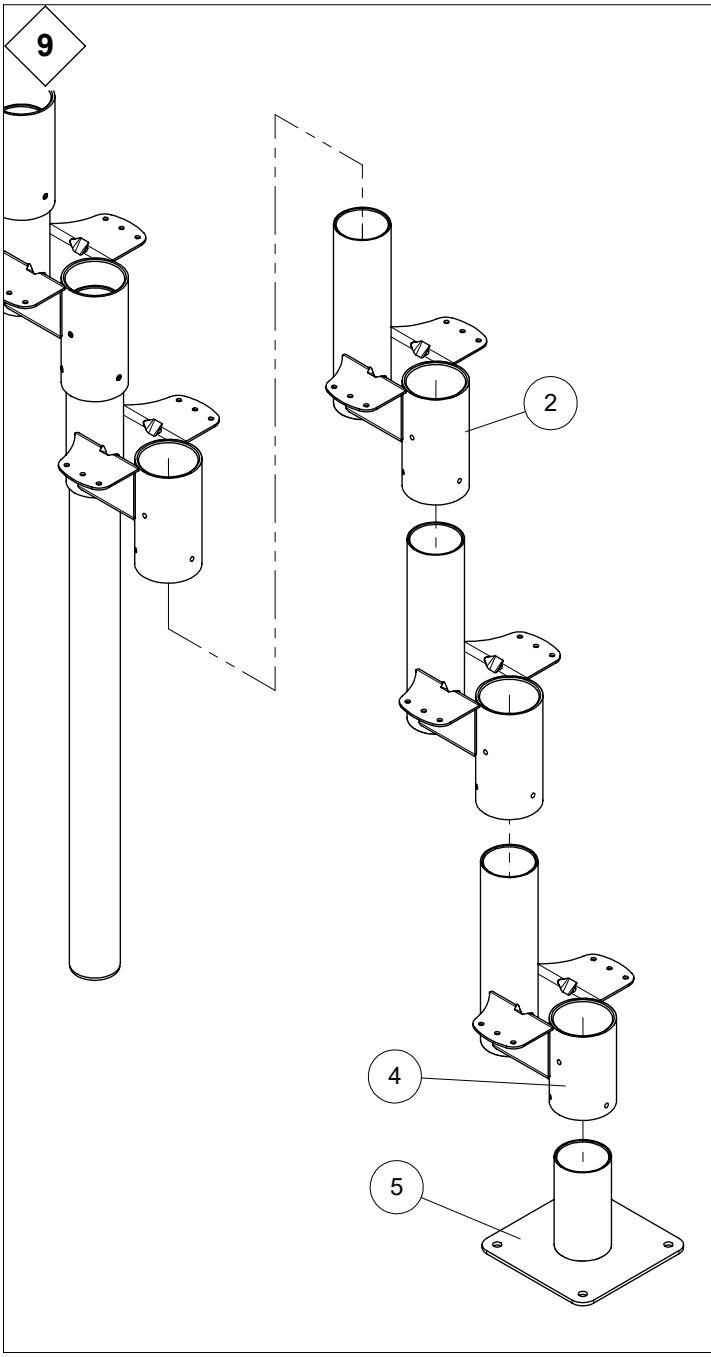

~ 50 x 50mm

Protractor
Winkelmesser
Gradenboog
Rapporteur d'angle
Vinkelmåler

L

R

$$S = \frac{H}{T + 1}$$

min S	max S
185 mm	225 mm

Example / Beispiel / Voorbeeld / Exemple / Eksempel:

H: 2400 mm, T: 11 st(pcs)

$$S = \frac{2400 \text{ mm}}{11 + 1} = 200 \text{ mm}$$

T	min H	max H
9	1850 mm	2250 mm
10	2035 mm	2475 mm
11	2220 mm	2700 mm
12	2405 mm	2925 mm
13	2590 mm	3150 mm
14	2775 mm	3375 mm
15	2960 mm	3600 mm