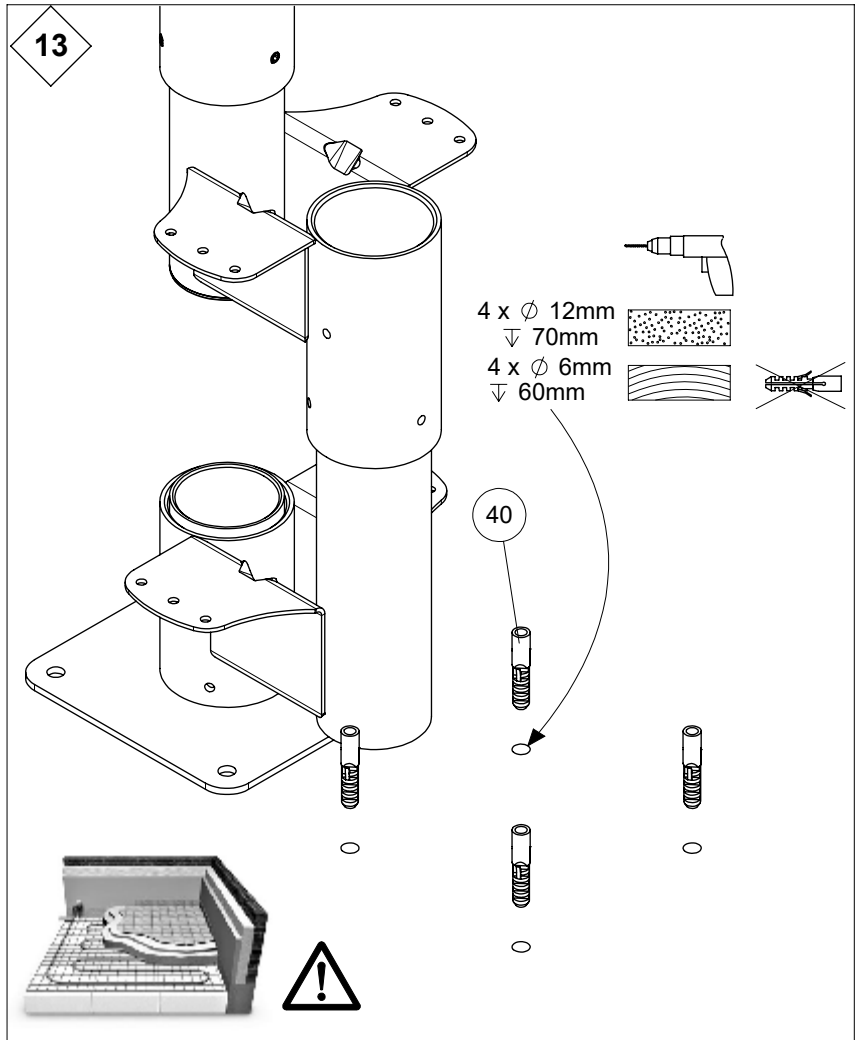

~ 50 x 50mm

Protractor
Winkelmesser
Gradenboog
Rapporteur d'angle
Vinkelmåler

L

R

$$S = \frac{H}{T + 1}$$

min S	max S
185 mm	225 mm

Example / Beispiel / Voorbeeld / Exemple / Eksempel:

H: 2400 mm, T: 11 st(pcs)

$$S = \frac{2400 \text{ mm}}{11 + 1} = 200 \text{ mm}$$

T	min H	max H
9	1850 mm	2250 mm
10	2035 mm	2475 mm
11	2220 mm	2700 mm
12	2405 mm	2925 mm
13	2590 mm	3150 mm
14	2775 mm	3375 mm
15	2960 mm	3600 mm