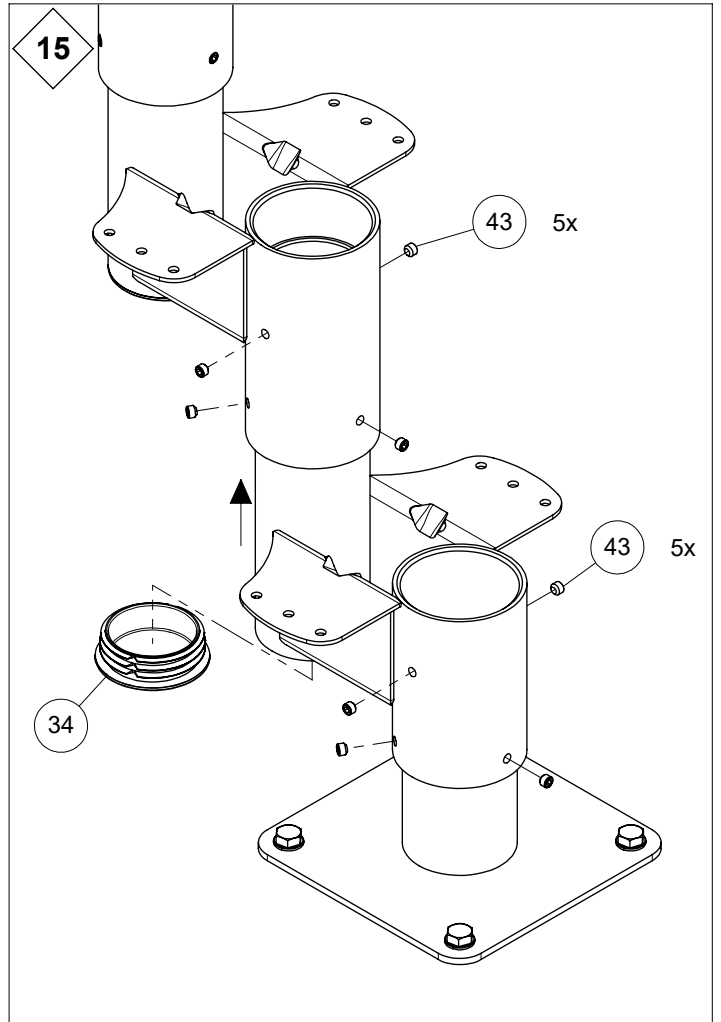

~ 50 x 50mm

Protractor
Winkelmesser
Gradenboog
Rapporteur d'angle
Vinkelmåler

L

R

$$S = \frac{H}{T + 1}$$

min S	max S
185 mm	225 mm

Example / Beispiel / Voorbeeld / Exemple / Eksempel:

H: 2400 mm, T: 11 st(pcs)

$$S = \frac{2400 \text{ mm}}{11 + 1} = 200 \text{ mm}$$

T	min H	max H
9	1850 mm	2250 mm
10	2035 mm	2475 mm
11	2220 mm	2700 mm
12	2405 mm	2925 mm
13	2590 mm	3150 mm
14	2775 mm	3375 mm
15	2960 mm	3600 mm