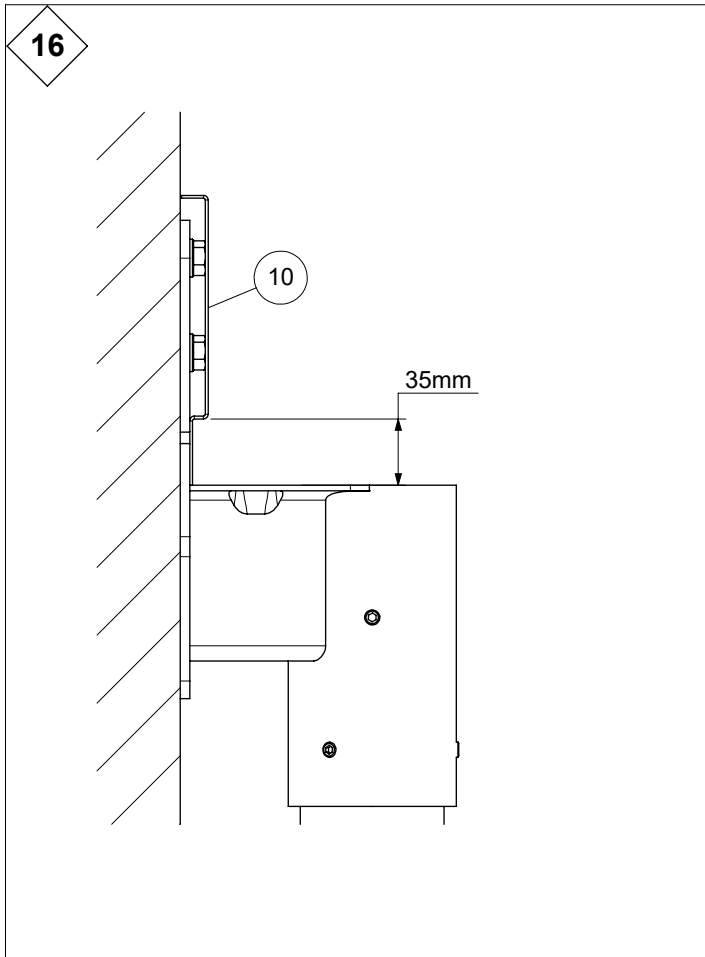

~ 50 x 50mm

Protractor
Winkelmesser
Gradenboog
Rapporteur d'angle
Vinkelmåler

L

R

$$S = \frac{H}{T + 1}$$

min S	max S
185 mm	225 mm

Example / Beispiel / Voorbeeld / Exemple / Eksempel:

H: 2400 mm, T: 11 st(pcs)

$$S = \frac{2400 \text{ mm}}{11 + 1} = 200 \text{ mm}$$

T	min H	max H
9	1850 mm	2250 mm
10	2035 mm	2475 mm
11	2220 mm	2700 mm
12	2405 mm	2925 mm
13	2590 mm	3150 mm
14	2775 mm	3375 mm
15	2960 mm	3600 mm