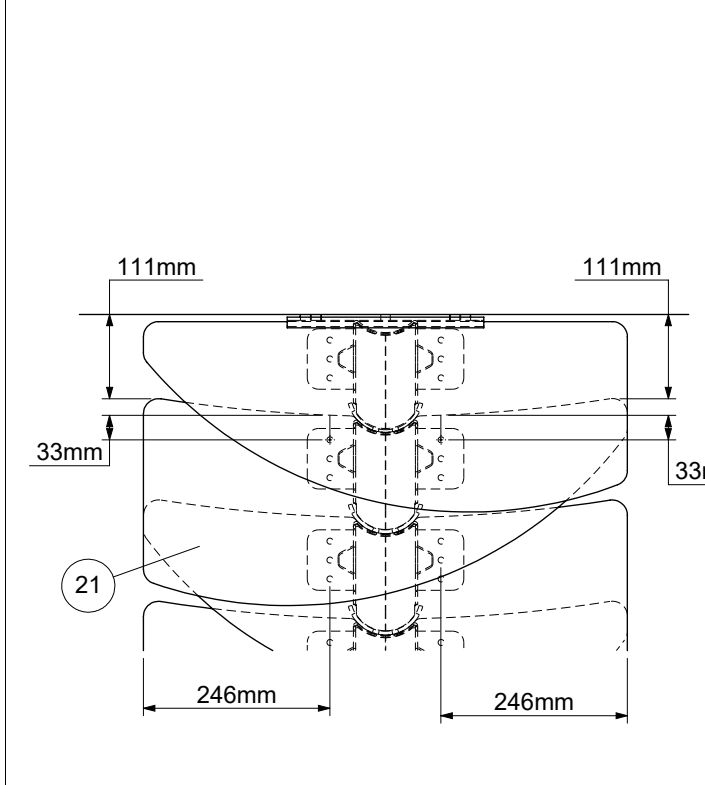

Protractor  
 Winkelmesser  
 Gradenboog  
 Rapporteur d'angle  
 Vinkelmåler

L

R

$$S = \frac{H}{T + 1}$$

min S	max S
185 mm	225 mm

H: 2400 mm, T: 11 st(pcs)

$$S = \frac{2400 \text{ mm}}{11 + 1} = 200 \text{ mm}$$

T	min H	max H
9	1850 mm	2250 mm
10	2035 mm	2475 mm
11	2220 mm	2700 mm
12	2405 mm	2925 mm
13	2590 mm	3150 mm

3

7

8

13

L R

17

18