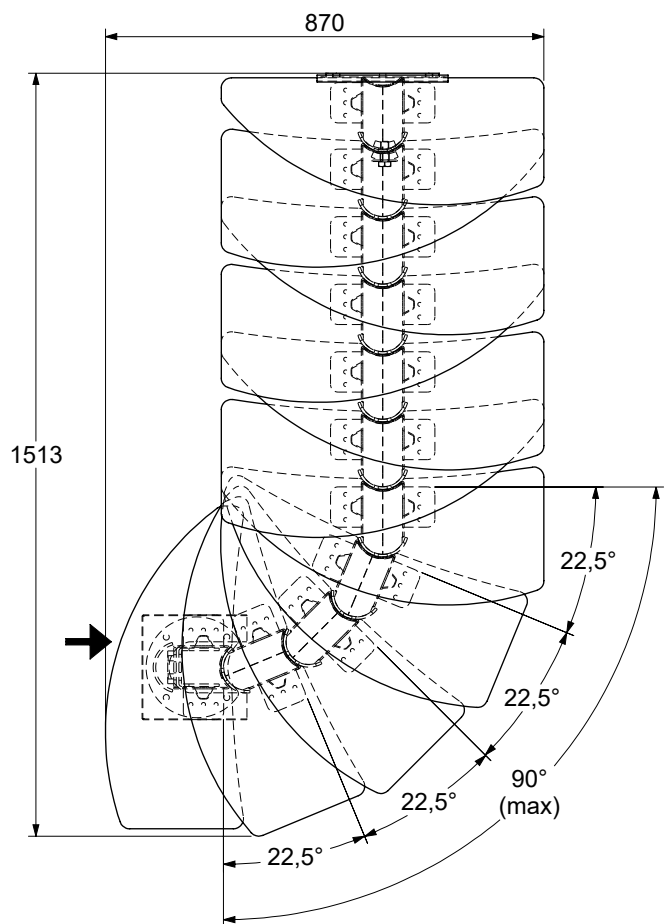

Protractor  
 Winkelmesser  
 Gradenboog  
 Rapporteur d'angle  
 Vinkelmåler

L

R

$$S = \frac{H}{T + 1}$$

min S	max S
185 mm	225 mm

H: 2400 mm, T: 11 st(pcs)

$$S = \frac{2400 \text{ mm}}{11 + 1} = 200 \text{ mm}$$

T	min H	max H
9	1850 mm	2250 mm
10	2035 mm	2475 mm
11	2220 mm	2700 mm
12	2405 mm	2925 mm
13	2590 mm	3150 mm

3

7

8

13

L R

17

18