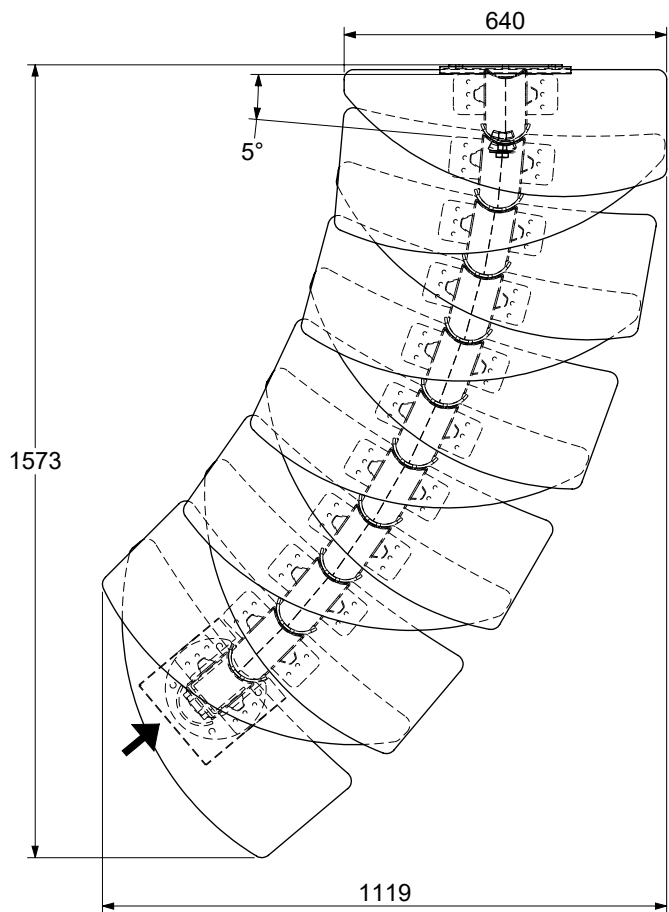

Protractor  
 Winkelmesser  
 Gradenboog  
 Rapporteur d'angle  
 Vinkelmåler

L

R

$$S = \frac{H}{T + 1}$$

min S	max S
185 mm	225 mm

H: 2400 mm, T: 11 st(pcs)

$$S = \frac{2400 \text{ mm}}{11 + 1} = 200 \text{ mm}$$

T	min H	max H
9	1850 mm	2250 mm
10	2035 mm	2475 mm
11	2220 mm	2700 mm
12	2405 mm	2925 mm
13	2590 mm	3150 mm

3

7

8

13

L R

17

18