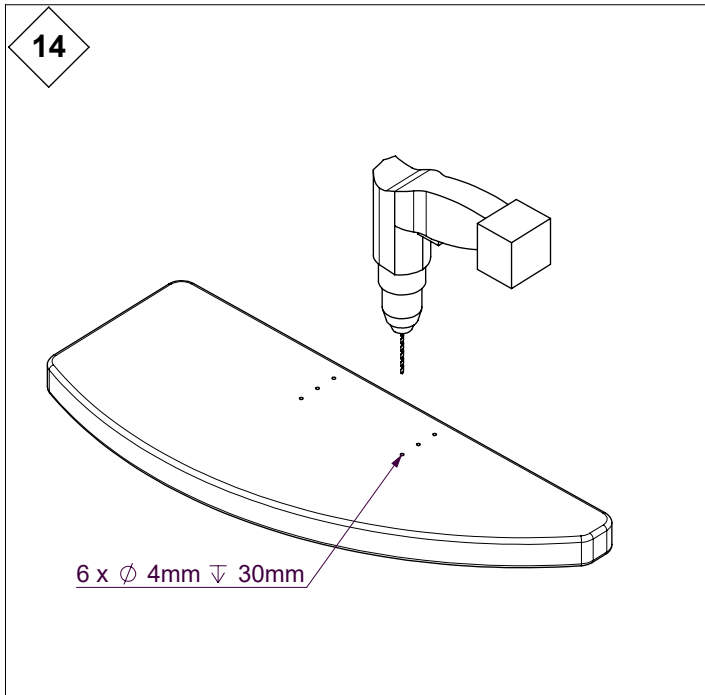

Protractor  
 Winkelmesser  
 Gradenboog  
 Rapporteur d'angle  
 Vinkelmåler

L

R

$$S = \frac{H}{T + 1}$$

min S	max S
185 mm	225 mm

H: 2400 mm, T: 11 st(pcs)

$$S = \frac{2400 \text{ mm}}{11 + 1} = 200 \text{ mm}$$

T	min H	max H
9	1850 mm	2250 mm
10	2035 mm	2475 mm
11	2220 mm	2700 mm
12	2405 mm	2925 mm
13	2590 mm	3150 mm

3

7

8

13

L R

17

18