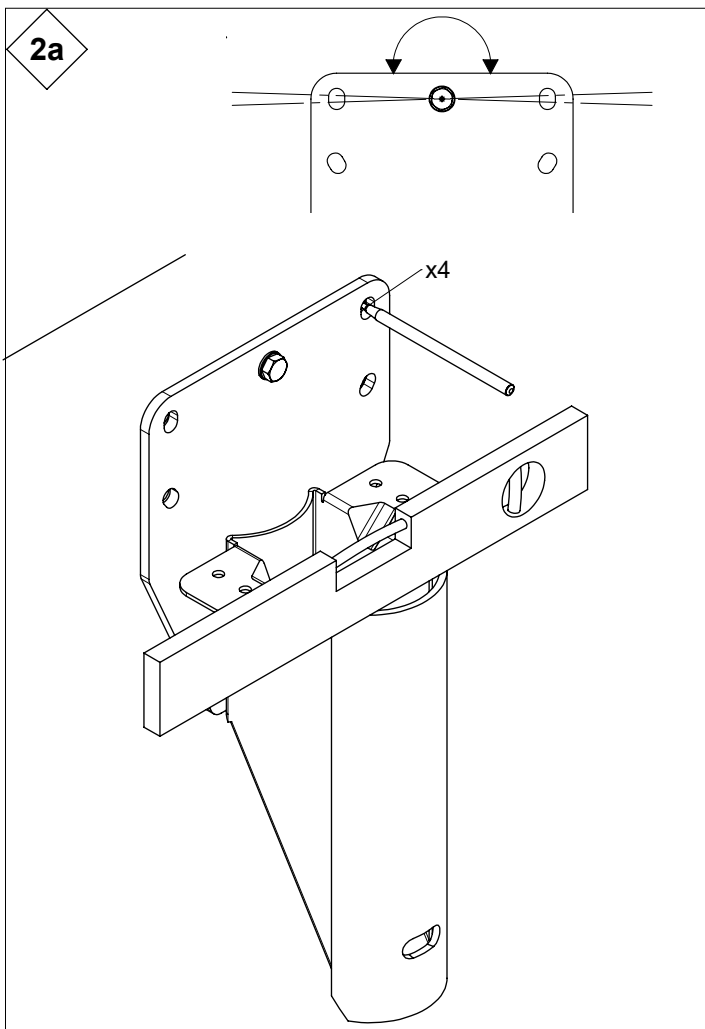

Protractor  
 Winkelmesser  
 Gradenboog  
 Rapporteur d'angle  
 Vinkelmåler

L

R

$$S = \frac{H}{T + 1}$$

min S	max S
185 mm	225 mm

H: 2400 mm, T: 11 st(pcs)

$$S = \frac{2400 \text{ mm}}{11 + 1} = 200 \text{ mm}$$

T	min H	max H
9	1850 mm	2250 mm
10	2035 mm	2475 mm
11	2220 mm	2700 mm
12	2405 mm	2925 mm
13	2590 mm	3150 mm

3

7

8

13

L R

17

18