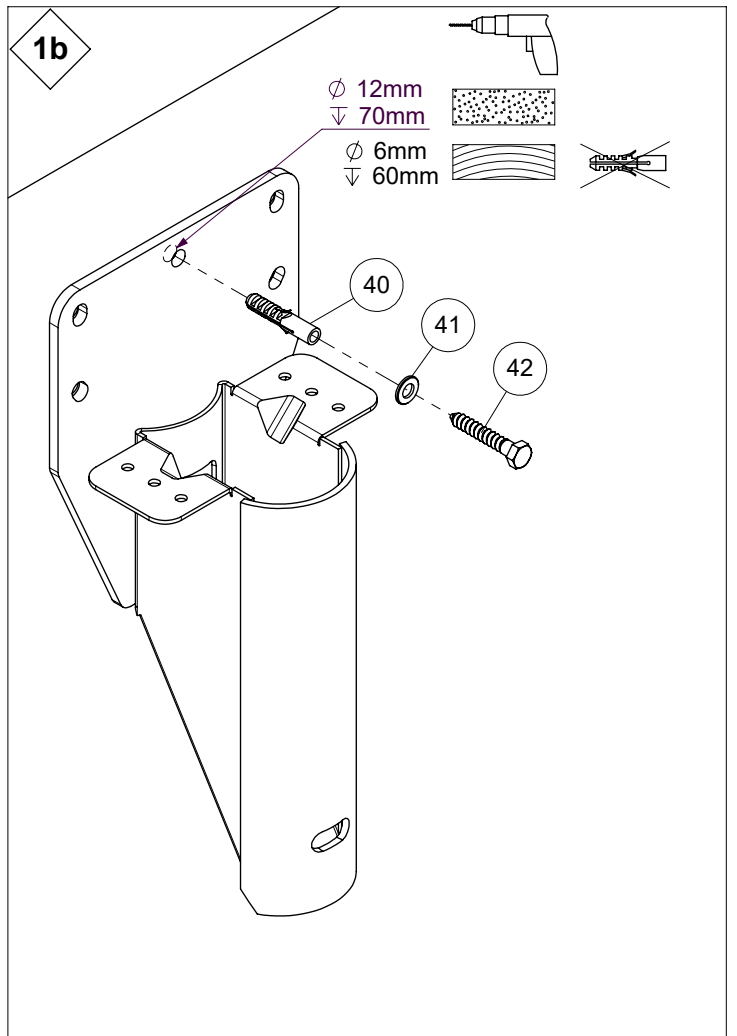

Tools not included!  
 Werkzeuge nicht enthalten!  
 Gereedschap niet inbegrepen!  
 Outils non inclus!  
 Værktøj ikke inkluderet!

- $\varnothing$  3mm
- $\varnothing$  6mm
- $\varnothing$  4mm
- $\varnothing$  6mm
- $\varnothing$  8mm
- $\varnothing$  10mm

Protractor  
 Winkelmesser  
 Gradenboog  
 Rapporteur d'angle  
 Vinkelmåler

L

R

$$S = \frac{H}{T + 1}$$

min S	max S
185 mm	225 mm

H: 2400 mm, T: 11 st(pcs)

$$S = \frac{2400 \text{ mm}}{11 + 1} = 200 \text{ mm}$$

T	min H	max H
9	1850 mm	2250 mm
10	2035 mm	2475 mm
11	2220 mm	2700 mm
12	2405 mm	2925 mm
13	2590 mm	3150 mm

3

7

8

13

L R

17

18