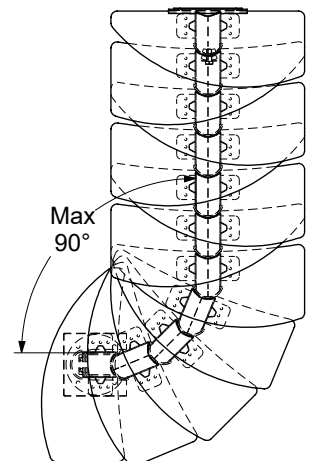

Tools not included!  
 Werkzeuge nicht enthalten!  
 Gereedschap niet inbegrepen!  
 Outils non inclus!  
 Værktøj ikke inkluderet!

- $\varnothing$  3mm
- $\varnothing$  6mm
- $\varnothing$  4mm
- $\varnothing$  6mm
- $\varnothing$  8mm
- $\varnothing$  10mm

Protractor  
 Winkelmesser  
 Gradenboog  
 Rapporteur d'angle  
 Vinkelmåler

L

R

$$S = \frac{H}{T + 1}$$

min S	max S
185 mm	225 mm

H: 2400 mm, T: 11 st(pcs)

$$S = \frac{2400 \text{ mm}}{11 + 1} = 200 \text{ mm}$$

T	min H	max H
9	1850 mm	2250 mm
10	2035 mm	2475 mm
11	2220 mm	2700 mm
12	2405 mm	2925 mm
13	2590 mm	3150 mm

3

7

8

13

L R

17

18