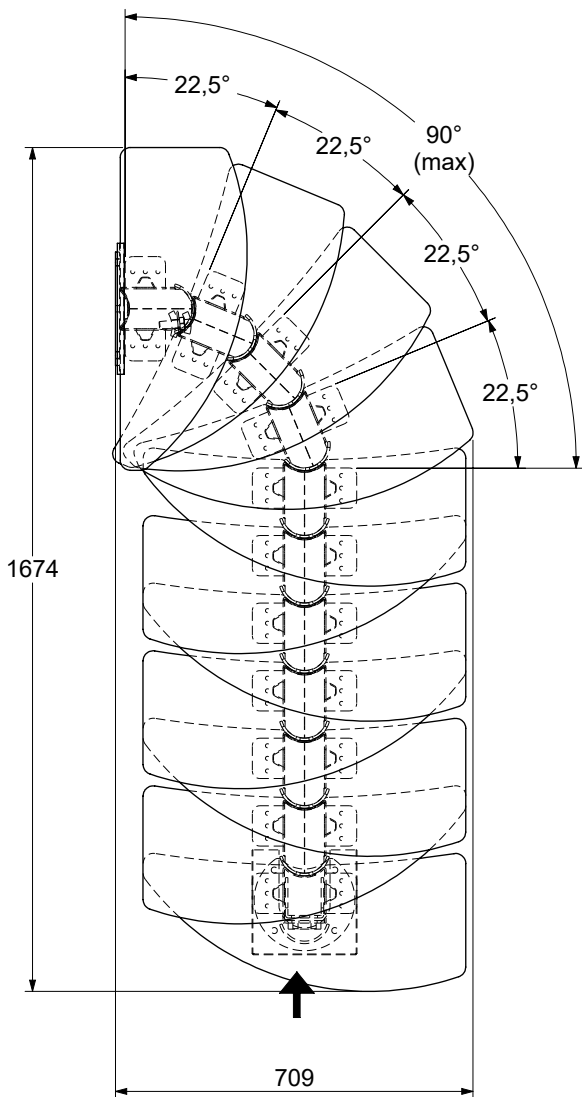

50 

Ø8mm  
x 1  
K1-01810

51 

x 2  
K3-06022  
Ø5 x 35 TX25

56 

x 2  
K3-08006  
Ø6 x 40

58 

12mm  
x 8  
R3-20590

Tools not included!  
 Werkzeuge nicht enthalten!  
 Gereedschap niet inbegrepen!  
 Outils non inclus!  
 Værktøj ikke inkluderet!

- $\varnothing$  3mm
- $\varnothing$  6mm
- $\varnothing$  4mm
- $\varnothing$  6mm
- $\varnothing$  8mm
- $\varnothing$  10mm

Protractor  
 Winkelmesser  
 Gradenboog  
 Rapporteur d'angle  
 Vinkelmåler

L

R

$$S = \frac{H}{T + 1}$$

min S	max S
185 mm	225 mm

H: 2400 mm, T: 11 st(pcs)

$$S = \frac{2400 \text{ mm}}{11 + 1} = 200 \text{ mm}$$

T	min H	max H
9	1850 mm	2250 mm
10	2035 mm	2475 mm
11	2220 mm	2700 mm
12	2405 mm	2925 mm
13	2590 mm	3150 mm

3

7

8

13

L R

17

18