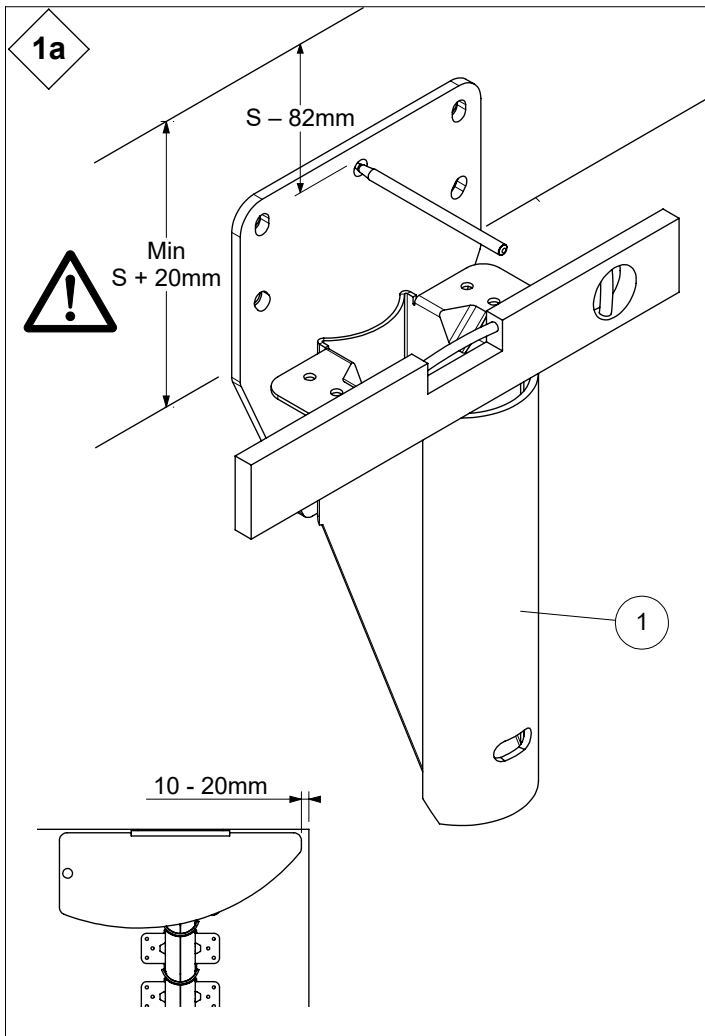

Protractor  
 Winkelmesser  
 Gradenboog  
 Rapporteur d'angle  
 Vinkelmåler

L

R

$$S = \frac{H}{T + 1}$$

min S	max S
185 mm	225 mm

H: 2400 mm, T: 11 st(pcs)

$$S = \frac{2400 \text{ mm}}{11 + 1} = 200 \text{ mm}$$

T	min H	max H
9	1850 mm	2250 mm
10	2035 mm	2475 mm
11	2220 mm	2700 mm
12	2405 mm	2925 mm
13	2590 mm	3150 mm

3

7

8

13

L R

17

18