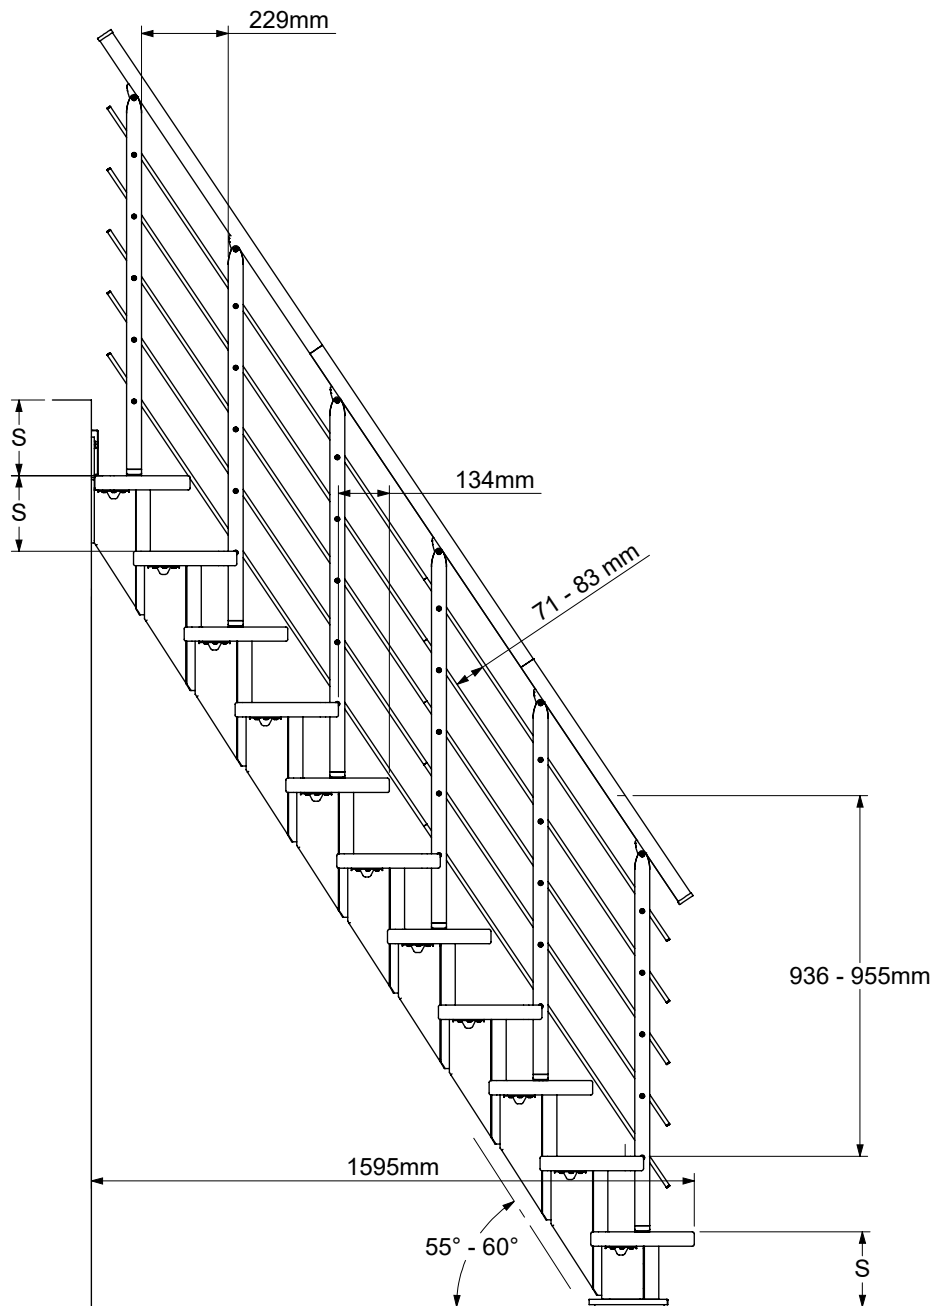

Protractor  
 Winkelmesser  
 Gradenboog  
 Rapporteur d'angle  
 Vinkelmåler

L

R

$$S = \frac{H}{T + 1}$$

min S	max S
185 mm	225 mm

H: 2400 mm, T: 11 st(pcs)

$$S = \frac{2400 \text{ mm}}{11 + 1} = 200 \text{ mm}$$

T	min H	max H
9	1850 mm	2250 mm
10	2035 mm	2475 mm
11	2220 mm	2700 mm
12	2405 mm	2925 mm
13	2590 mm	3150 mm

3

7

8

13

L R

17

18