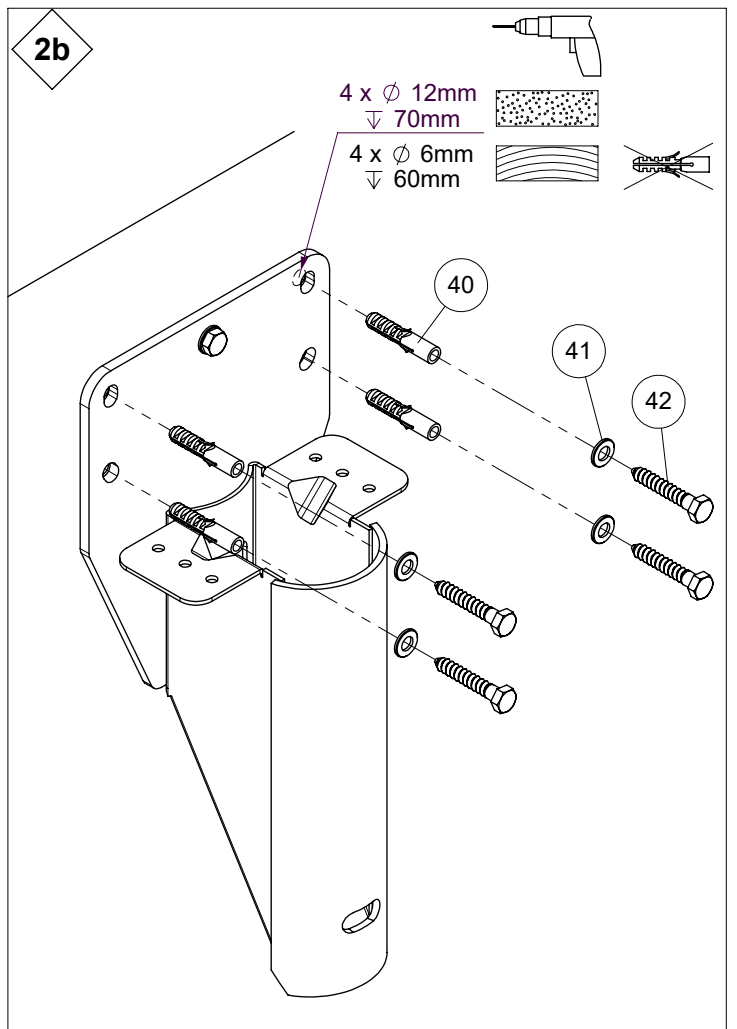

Tools not included!  
 Werkzeuge nicht enthalten!  
 Gereedschap niet inbegrepen!  
 Outils non inclus!  
 Værktøj ikke inkluderet!

- $\varnothing$  3mm
- $\varnothing$  6mm
- $\varnothing$  4mm
- $\varnothing$  6mm
- $\varnothing$  8mm
- $\varnothing$  10mm

Protractor  
 Winkelmesser  
 Gradenboog  
 Rapporteur d'angle  
 Vinkelmåler

L

R

$$S = \frac{H}{T + 1}$$

min S	max S
185 mm	225 mm

H: 2400 mm, T: 11 st(pcs)

$$S = \frac{2400 \text{ mm}}{11 + 1} = 200 \text{ mm}$$

T	min H	max H
9	1850 mm	2250 mm
10	2035 mm	2475 mm
11	2220 mm	2700 mm
12	2405 mm	2925 mm
13	2590 mm	3150 mm

3

7

8

13

L R

17

18