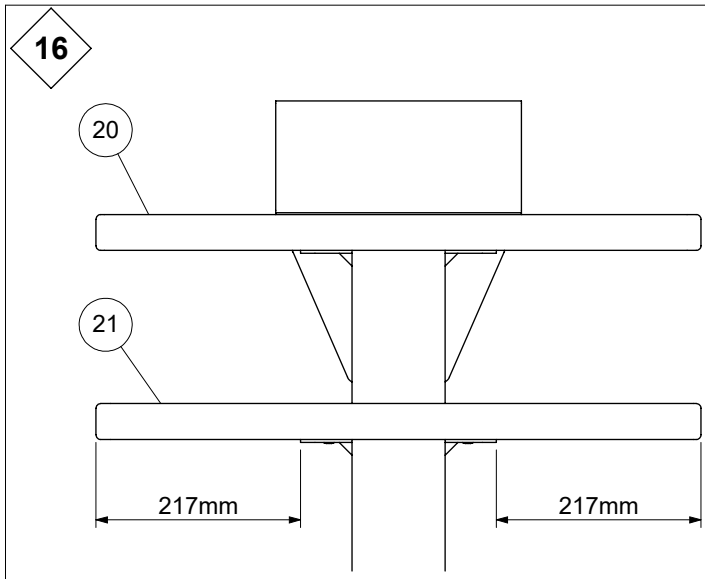

Protractor  
 Winkelmesser  
 Gradenboog  
 Rapporteur d'angle  
 Vinkelmåler

L

R

$$S = \frac{H}{T + 1}$$

min S	max S
185 mm	225 mm

H: 2400 mm, T: 11 st(pcs)

$$S = \frac{2400 \text{ mm}}{11 + 1} = 200 \text{ mm}$$

T	min H	max H
9	1850 mm	2250 mm
10	2035 mm	2475 mm
11	2220 mm	2700 mm
12	2405 mm	2925 mm
13	2590 mm	3150 mm

3

7

8

13

L R

17

18