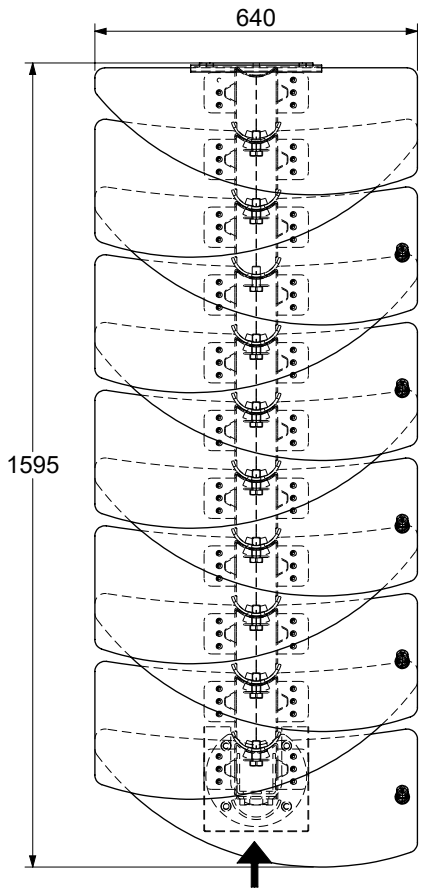

Protractor  
 Winkelmesser  
 Gradenboog  
 Rapporteur d'angle  
 Vinkelmåler

L

R

$$S = \frac{H}{T + 1}$$

min S	max S
185 mm	225 mm

H: 2400 mm, T: 11 st(pcs)

$$S = \frac{2400 \text{ mm}}{11 + 1} = 200 \text{ mm}$$

T	min H	max H
9	1850 mm	2250 mm
10	2035 mm	2475 mm
11	2220 mm	2700 mm
12	2405 mm	2925 mm
13	2590 mm	3150 mm

3

7

8

13

L R

17

18