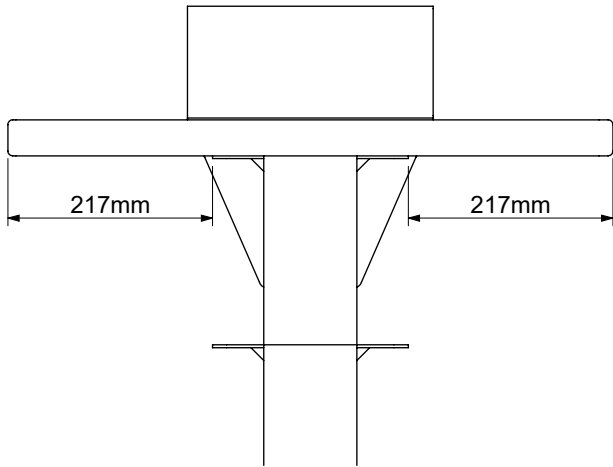

Protractor  
 Winkelmesser  
 Gradenboog  
 Rapporteur d'angle  
 Vinkelmåler

L

R

$$S = \frac{H}{T + 1}$$

min S	max S
185 mm	225 mm

H: 2400 mm, T: 11 st(pcs)

$$S = \frac{2400 \text{ mm}}{11 + 1} = 200 \text{ mm}$$

T	min H	max H
9	1850 mm	2250 mm
10	2035 mm	2475 mm
11	2220 mm	2700 mm
12	2405 mm	2925 mm
13	2590 mm	3150 mm

3

7

8

13

L R

17

18