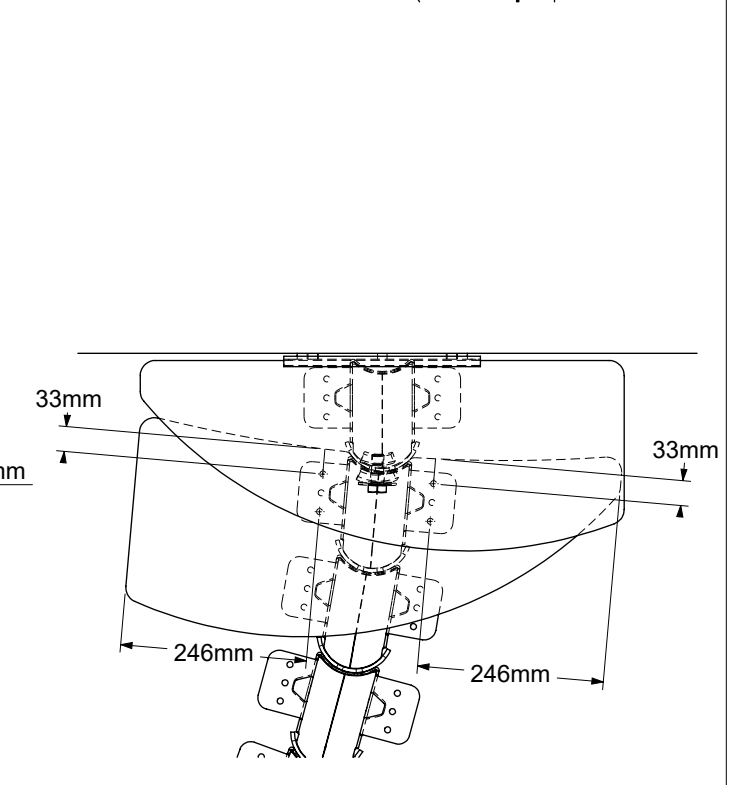

Protractor  
 Winkelmesser  
 Gradenboog  
 Rapporteur d'angle  
 Vinkelmåler

L

R

$$S = \frac{H}{T + 1}$$

min S	max S
185 mm	225 mm

H: 2400 mm, T: 11 st(pcs)

$$S = \frac{2400 \text{ mm}}{11 + 1} = 200 \text{ mm}$$

T	min H	max H
9	1850 mm	2250 mm
10	2035 mm	2475 mm
11	2220 mm	2700 mm
12	2405 mm	2925 mm
13	2590 mm	3150 mm

3

7

8

13

L R

17

18