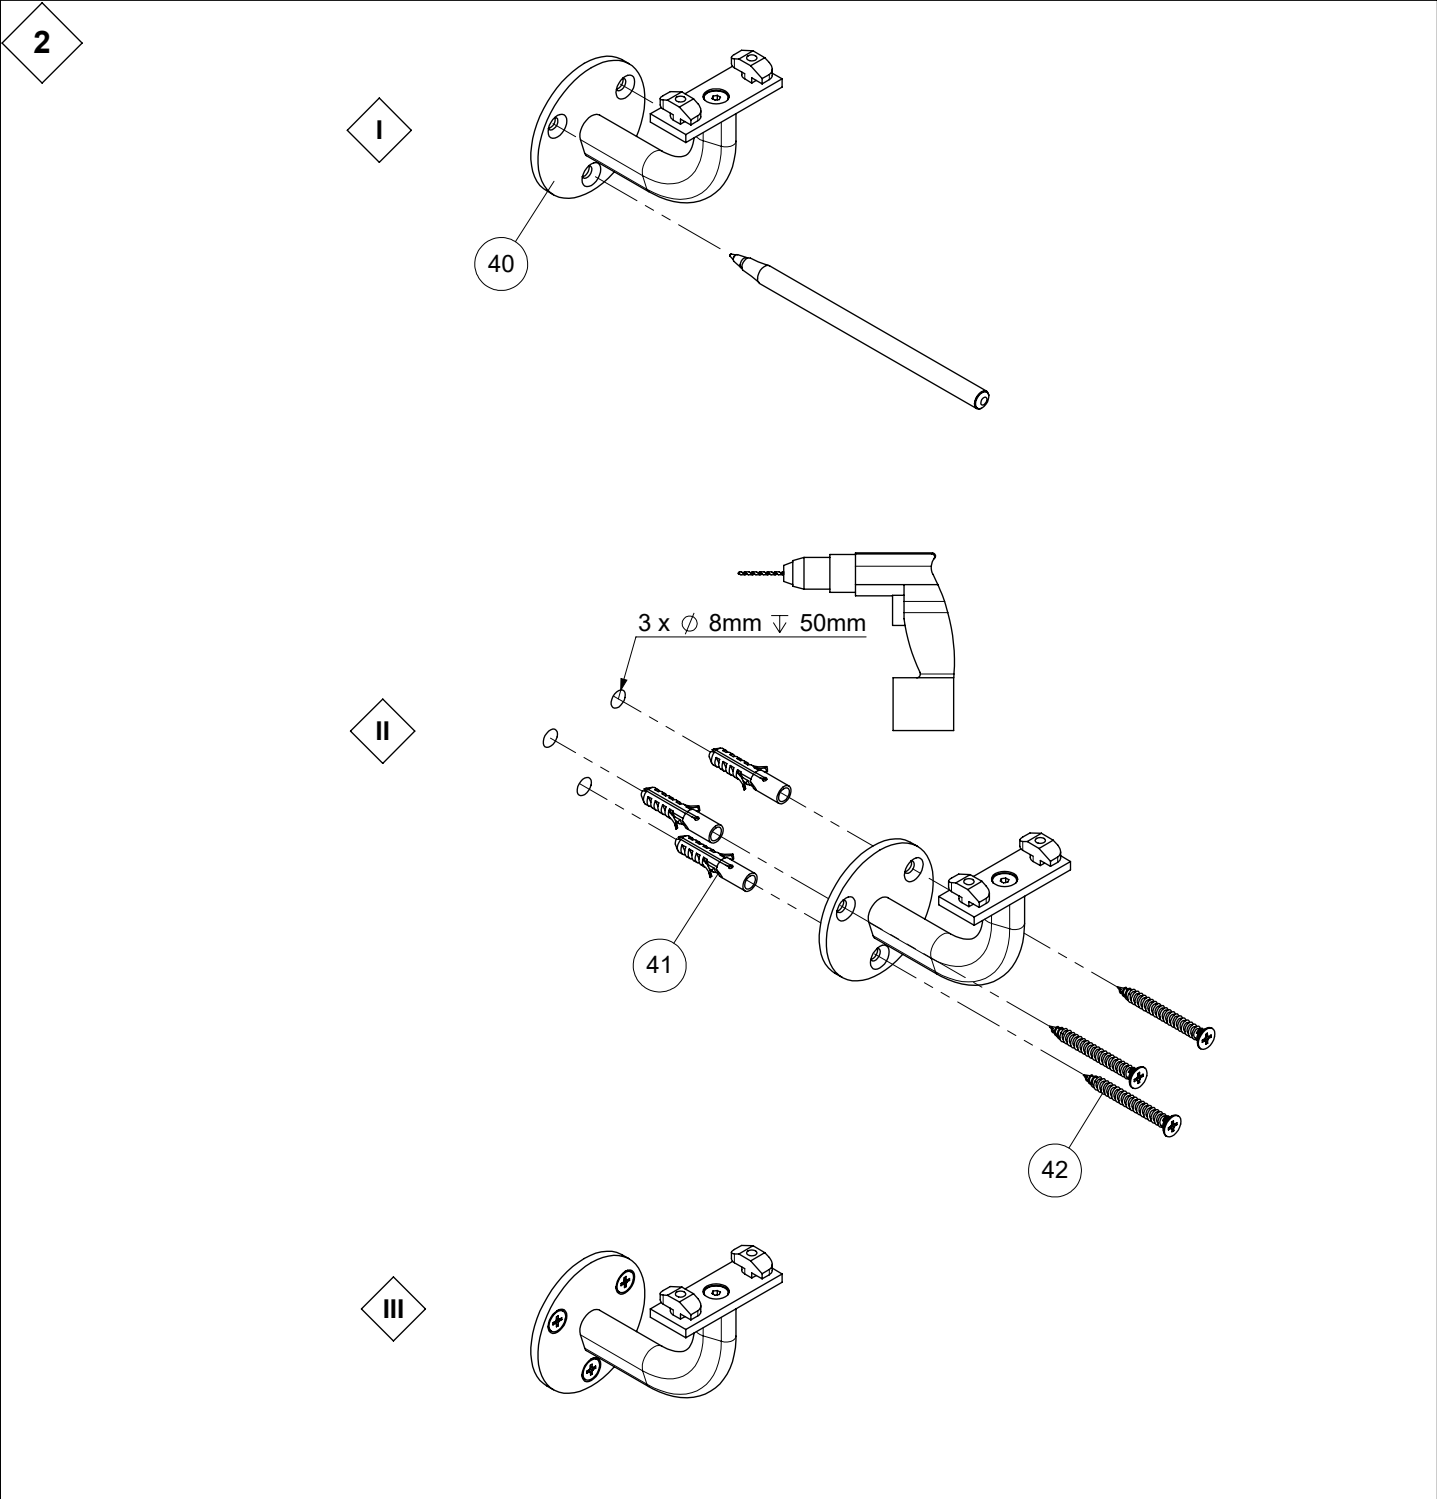

PA20WH / PB20WH

2 m

PA20WH / PB20WH

x 1
K2-1085040 *Titanium*
K2-1085140 *Black*
K1-1085240 *White*

8

2 m x 1
K1-1085042 *Titanium*
K1-1085142 *Black*
K1-1085242 *White*

PA5 / PB5

OPTION

Droite
Rechts
Derecha

x 1
K2-1085048 *Titanium*
K2-1085148 *Black*
K2-1085248 *White*

Gauche
Links
Izquierda

x 1
K2-1085049 *Titanium*
K2-1085149 *Black*
K2-1085249 *White*

PA7 / PB7

OPTION

40

x 1
K2-1085072 *Titanium*
K2-1085172 *Black*
K2-1085272 *White*

41

x 3
K3-08002
Ø8 x 40

42

x 3
K3-06063
Ø5 x 50

3

4