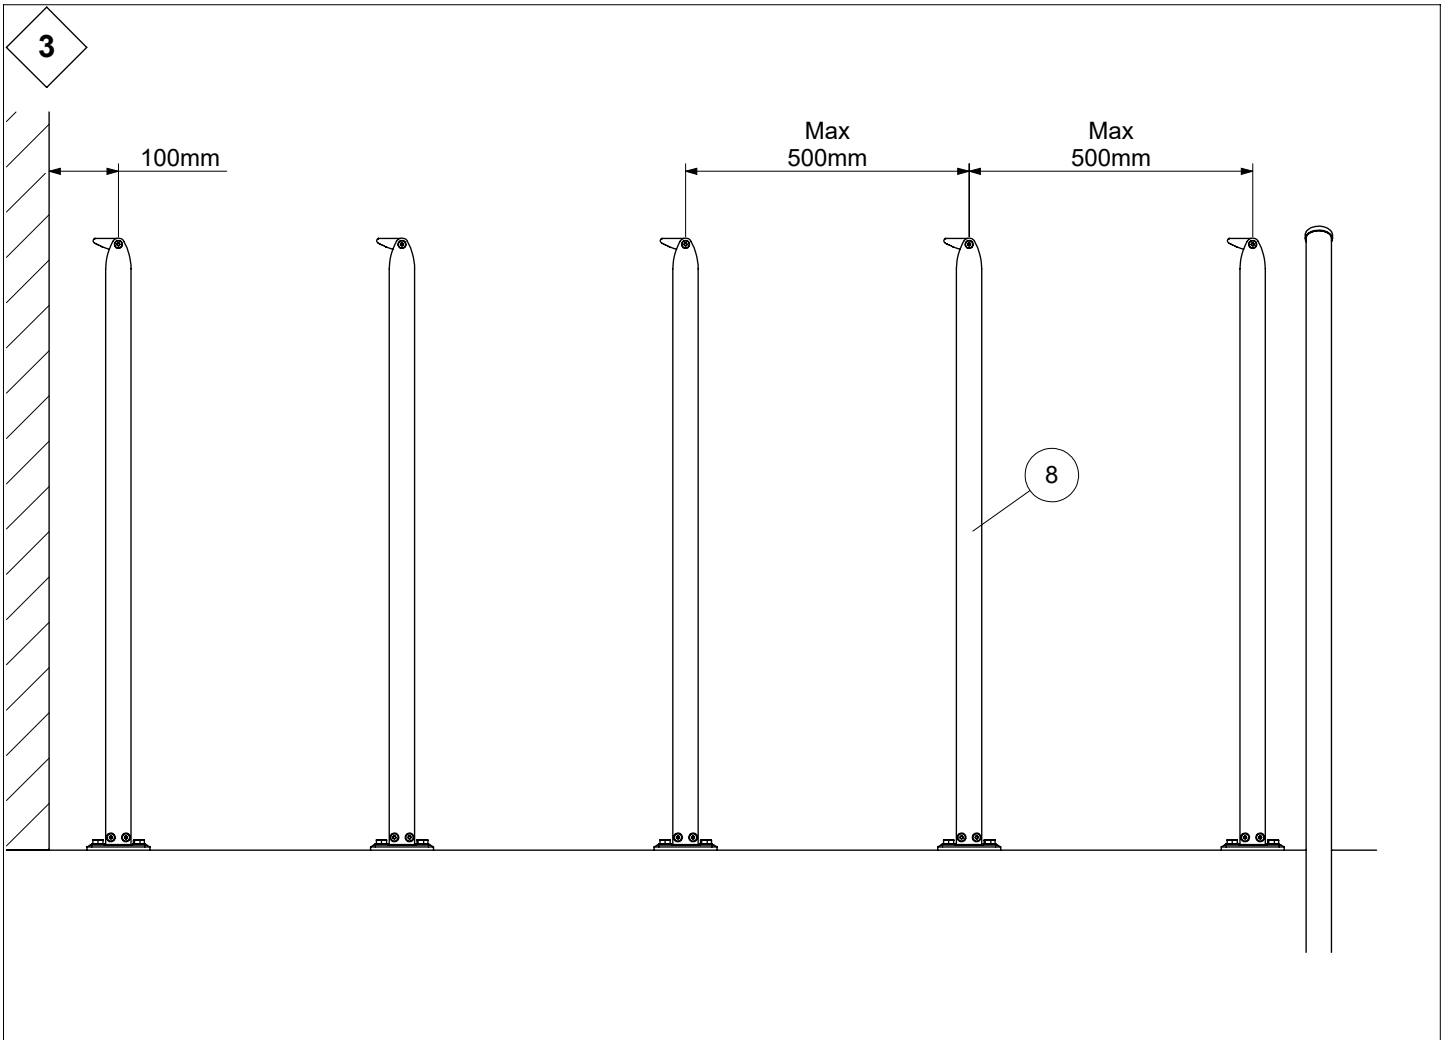

**Extension kit
Ergänzungspaket**

**Uitbreidingsset
Kit de suite**

Forlængerpakke

| | | | | | | | |
|---|---|---|---|---|---|---|--|
| <p>8</p>  | <p>30</p>  <p>x 5 K3-08023</p> | | | | | | |
| | <p>32</p>  <p>Ø 40</p> <p>1000</p> <p>Beech / Buche / Beuken / Hêter / Bøg Oak / Eiche / Bijv / Chêne / Eg Oak white / Eiche weiß / Bijv wit / Chêne blanc / Eg hvid</p> | | | | | | |
| | <p>33</p>  <p>Ø 10</p> <p>1000</p> | | | | | | |
| | <p>x 5 K1-18051</p> | <p>40</p>  <p>x 4 K3-08001 Ø12 x 60</p> | <p>41</p>  <p>x 4 K3-04001 Ø10</p> | <p>42</p>  <p>x 4 K3-06338 Ø10 x 70</p> | <p>47</p>  <p>x 2 R3-91415 Ø8 x 40</p> | <p>48</p>  <p>x 2 K3-06239 Ø4,5 x 25 PZ2</p> | |
| <p>x 2 K2-1077735 RAL 7016 K2-1077737 Pearl grey K2-1077738 RAL 9016</p> | | | | | | | |

 Tools not included!
Werkzeuge nicht enthalten!
Gereedschap niet inbegrepen!
Outils non inclus!
Værktøj ikke inkluderet!

Ø 8mm Ø 3mm
 Ø 12mm Ø 4mm
 Ø 6mm

PZ2
 TX20
 TX25

17mm
 2,5 mm
 4 mm

11

12

13

50 - 80mm