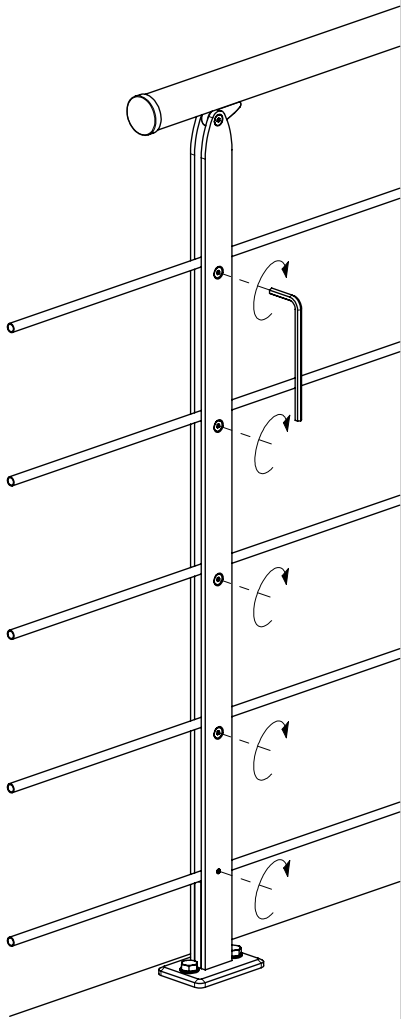

**Extension kit
Ergänzungspaket**

**Uitbreidingsset
Kit de suite**

Forlængerpakke

| | | | | | | | |
|---|---|---|---|---|---|---|--|
| <p>8</p>  | <p>30</p>  <p>x 5 K3-08023</p> | | | | | | |
| | <p>32</p>  <p>Ø 40</p> <p>1000</p> <p>Beech / Buche / Beuken / Hêter / Bøg Oak / Eiche / Bijv / Chêne / Eg Oak white / Eiche weiß / Bijv wit / Chêne blanc / Eg hvid</p> | | | | | | |
| | <p>33</p>  <p>Ø 10</p> <p>1000</p> | | | | | | |
| | <p>x 5 K1-18051</p> | <p>40</p>  <p>x 4 K3-08001 Ø12 x 60</p> | <p>41</p>  <p>x 4 K3-04001 Ø10</p> | <p>42</p>  <p>x 4 K3-06338 Ø10 x 70</p> | <p>47</p>  <p>x 2 R3-91415 Ø8 x 40</p> | <p>48</p>  <p>x 2 K3-06239 Ø4,5 x 25 PZ2</p> | |
| <p>x 2 K2-1077735 RAL 7016 K2-1077737 Pearl grey K2-1077738 RAL 9016</p> | | | | | | | |

 Tools not included!
Werkzeuge nicht enthalten!
Gereedschap niet inbegrepen!
Outils non inclus!
Værktøj ikke inkluderet!

Ø 8mm Ø 3mm
 Ø 12mm Ø 4mm
 Ø 6mm

PZ2
 TX20
 TX25

17mm
 2,5 mm
 4 mm

11

12

13

50 - 80mm