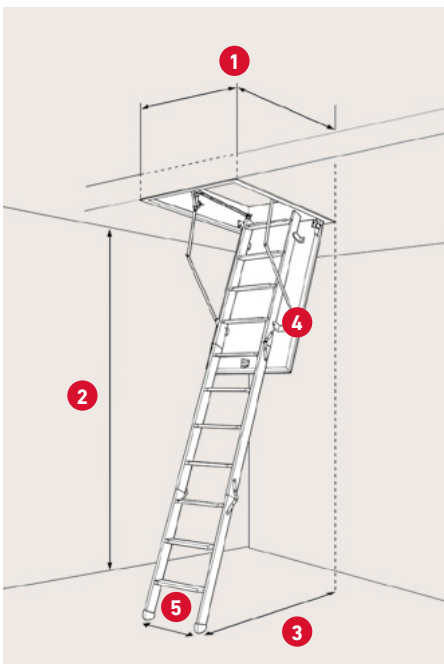

- » Dolda gångjärn och de medföljande vitmålade, avfasade kanter ger en fin finish.
- » Locket har avfasad bottenkant och tätninglistor i ram, vilket ger ökad densitet för att förhindra värmeförlust.
- » Bekväm och kraftig trappa med halksäkra steg samt plastfötter som skyddar golvbeläggningen.

SPECIFIKATIONER

70 mm rockwool isolering
Icke-brännbar, vatten-
avvisande stenull

Steghöjd med arm –
stängd trappa: 60,3 cm

Ram: Furu
Höjd: 19 cm
Tjocklek: 1,8 cm

Vanger: Furu
Bredd: 8,3 cm

3-delt steg med 12 steg i
bok inkl. plastfötter

Tjocklek luckblad: 76 mm
CPL yta
Färg: RAL 9016

Tätningslist mellan
karm och lucka

Betjäningsstång medföljer

1	Varu-nr.	1029044	1029075
	DB-nr.	2295605	2295606
	Karmyttermått	54 × 113 cm	67,6 × 117,5 cm
	Hålmått*	55 × 115 cm	70 × 120 cm

* Finns också i specialmått. Hålmått: 50 - 80 × 112 - 160 cm. Ram höjd: 19 - 80 cm.

2 Takhöjd inkl. fötter
vid 70°: 281 cm

3 Urladdning vid 70°:
127 cm från
baksida av ram

4 Fäller ut vid 70°:
160,5 cm från
baksida av ram