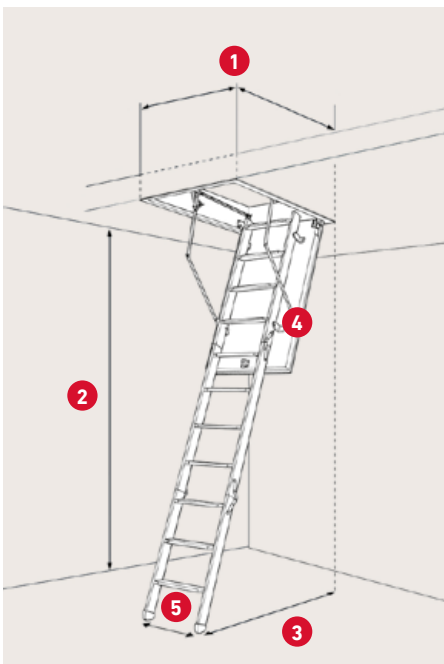

**DANISH
QUALITY**

Dansk producerat

- » Tillverkat för smälla gångar eller där det är ont om plats, till exempel vid bjälkorna.
- » Kan monteras i små och smala öppningar / hålmått.
- » 4-delad vikbar trappa.
- » Kan framställas utan stege.

SPECIFIKATIONER

Sandwichkonstruktion
30 mm expanderad
polystyren (EPS)

Max. höjd: vid 11 steg 75,7
cm / 12 steg 73 cm från
ramens nedersta kant till
toppen av den stängda stege

Ram: Vitmålade plywood
Höjd: 14 cm
Tjocklek: 1,8 cm

Vanger: Furu
Bredd: 6,9 cm

4-delt steg med 11
eller 12 steg i bok och
grå plastfötter

Tjocklek luckblad: 36 mm
Vit HDF 2 × 3 mm

Tätninglist mellan
karm och lucka

Inkl. plastfoder

Betjäningsstång medföljer

1 Varu-nr.	1034000
DB-nr.	7580400
Karmyttermått	54,8 - 80 × 85 - 109 cm*
Hålmått	57,2 - 82,4 × 87,5 - 111,5 cm

* Ytterramens mått får inte överstiga 240 cm totalt.

Takhöjd inkl. fötter
vid 70°: 217 - 286 cm

Urladdning vid 70°:
11 steg 116,9 cm
12 steg 126,5 cm
från baksida av ram

Udklapning v/70°:
126,8 cm fra
bagkant af karm