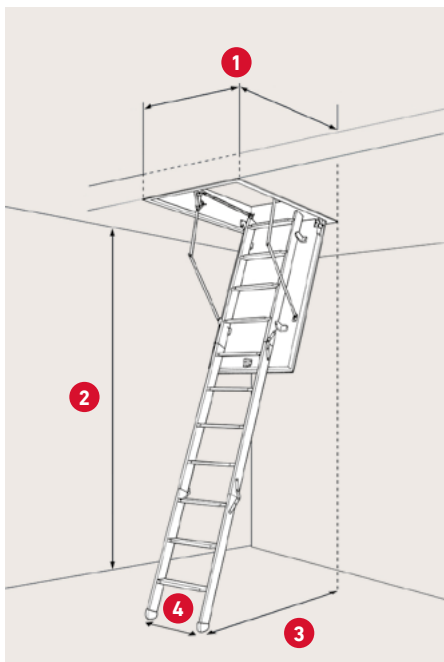

## ISOLERET LOFTTRAPPE TIL SMÅ MÅL

**0.62**  
U-valueBeregnet U-værdi:  
0,62 W/(m<sup>2</sup>K)Testet i.h.t. EN 14975  
Max. brugervægt 150 kgLufttætheds klasse 4  
EN 12207

Fuldt samlet fra fabrik

- > Lofttrappen har en alu-saxestige.
- > Isoleret med 50 mm polystyren.
- > Skridsikre trin.
- > Perfekt lofttrappe til små rum og hulmål.
- > Har et specialudviklet fjedresystem som giver en ekstra god vægtafbalancering.
- > Kan laves uden stige.

## SPECIFIKATIONER

Sandwich konstruktion  
50 mm ekspanderet  
polystyren (EPS)

Max. højde: 42,2 cm  
fra underkant af karm  
til top af lukket stige

Karm: Grantræ  
Højde: 14 cm  
Tykkelse: 1,8 cm

Vange: Aluminium  
Bredde: 3,1 cm

Aluminiums saxestige  
med 10 / 11 trin

Lem tykkelse: 56 mm  
Hvid HDF 2 × 3 mm

Tætningsliste i karm

Betjeningsstang medfølger

<b>1</b> Varenr.	<b>912500</b>
DB-nr.	1761505
Udvendige karm mål	55 - 67,6 × 67,5 - 85 cm*
Hulmål	57,4 - 70 × 70 - 87,5 cm

\* De udvendige karm mål må ikke overstige 240 cm tilsammen.

Lofthøjde v/70°:  
218 - 286 cm\*

\* Hvis lofthøjden er over 260 cm,  
skal karm længden være 77,5 cm eller mere.

Udladning v/70°:  
10 trin 118,4 cm  
11 trin 128,7 cm  
fra bagkant af karm