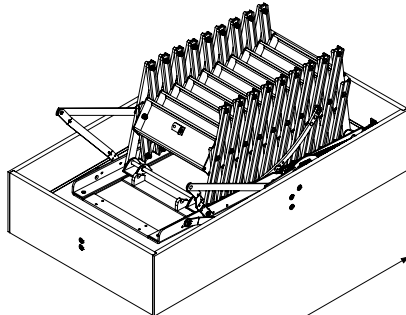

VARIO 2-part Telescopic handrail

x 1
K2-17352

<p>40</p> <p>x 3 K1-17315</p>	<p>41</p> <p>x 3 K1-17310</p>		
<p>42</p> <p>x 6 K3-02535 M8 x 35</p>	<p>43</p> <p>x 3 K3-02525 M8 x 25</p>	<p>44</p> <p>x 6 K3-04002 Ø8</p>	<p>45</p> <p>x 6 K3-03028 M8</p>

L

R

1075-1575 mm

875-1074 mm

1

2

3

4