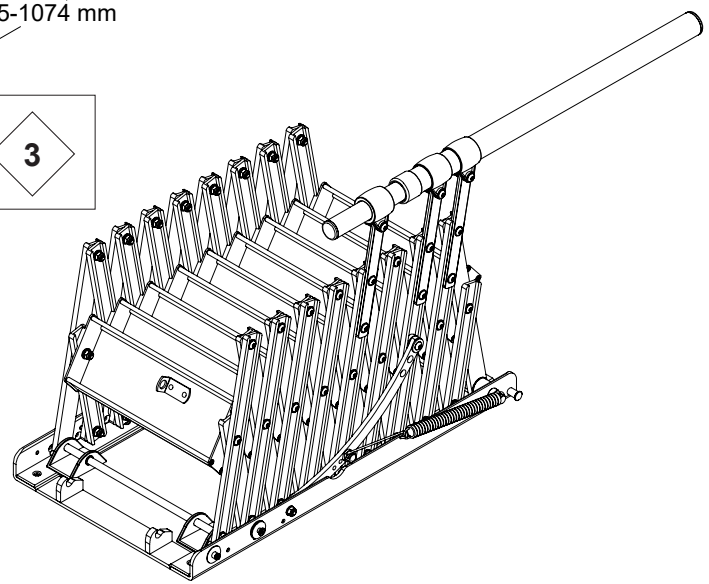

VARIO 2-part Telescopic handrail

x 1
K2-17352

<p>40</p> <p>x 3 K1-17315</p>	<p>41</p> <p>x 3 K1-17310</p>		
<p>42</p> <p>x 6 K3-02535 M8 x 35</p>	<p>43</p> <p>x 3 K3-02525 M8 x 25</p>	<p>44</p> <p>x 6 K3-04002 Ø8</p>	<p>45</p> <p>x 6 K3-03028 M8</p>

L

R

1075-1575 mm

875-1074 mm

1

2

3

4