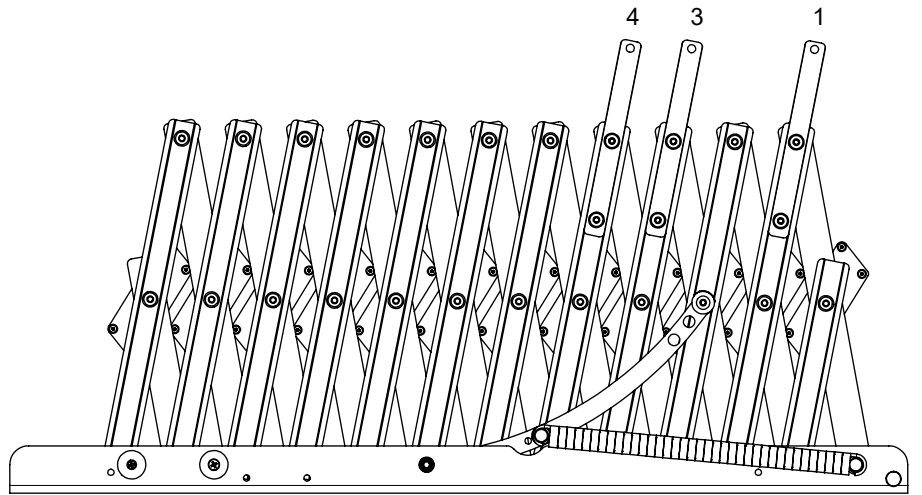

VARIO 2-part Telescopic handrail

x 1
K2-17352

<p>40</p> <p>x 3 K1-17315</p>	<p>41</p> <p>x 3 K1-17310</p>		
<p>42</p> <p>x 6 K3-02535 M8 x 35</p>	<p>43</p> <p>x 3 K3-02525 M8 x 25</p>	<p>44</p> <p>x 6 K3-04002 Ø8</p>	<p>45</p> <p>x 6 K3-03028 M8</p>

L

R

1075-1575 mm

875-1074 mm

1

2

3

4