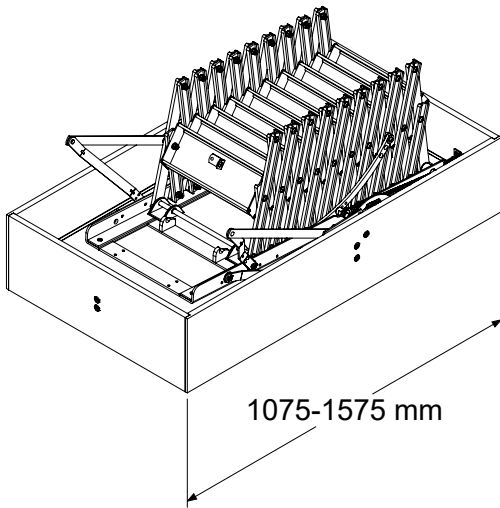

VARIO 2-part Telescopic handrail

x 1
K2-17352

<p>40</p> <p>x 3 K1-17315</p>	<p>41</p> <p>x 3 K1-17310</p>		
<p>42</p> <p>x 6 K3-02535 M8 x 35</p>	<p>43</p> <p>x 3 K3-02525 M8 x 25</p>	<p>44</p> <p>x 6 K3-04002 Ø8</p>	<p>45</p> <p>x 6 K3-03028 M8</p>

L

R

1075-1575 mm

875-1074 mm

1

2

3

4