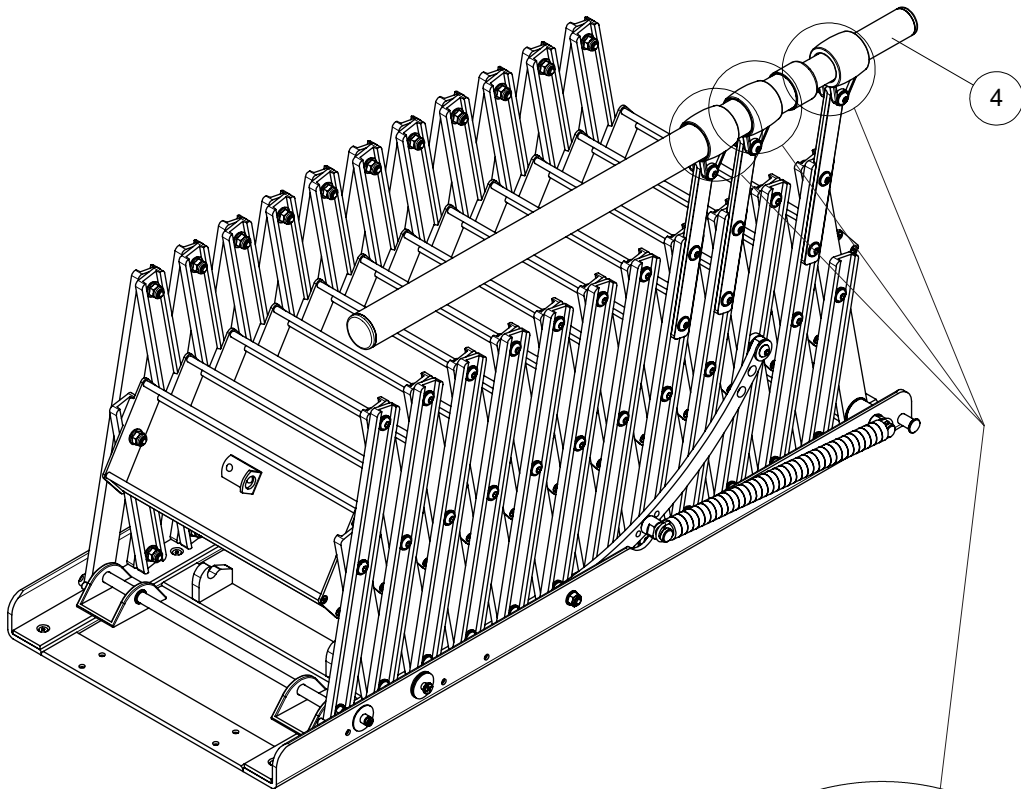

VARIO 2-part Telescopic handrail

x 1
K2-17352

<p>40</p> <p>x 3 K1-17315</p>	<p>41</p> <p>x 3 K1-17310</p>		
<p>42</p> <p>x 6 K3-02535 M8 x 35</p>	<p>43</p> <p>x 3 K3-02525 M8 x 25</p>	<p>44</p> <p>x 6 K3-04002 Ø8</p>	<p>45</p> <p>x 6 K3-03028 M8</p>

L

R

1075-1575 mm

875-1074 mm

1

2

3

4