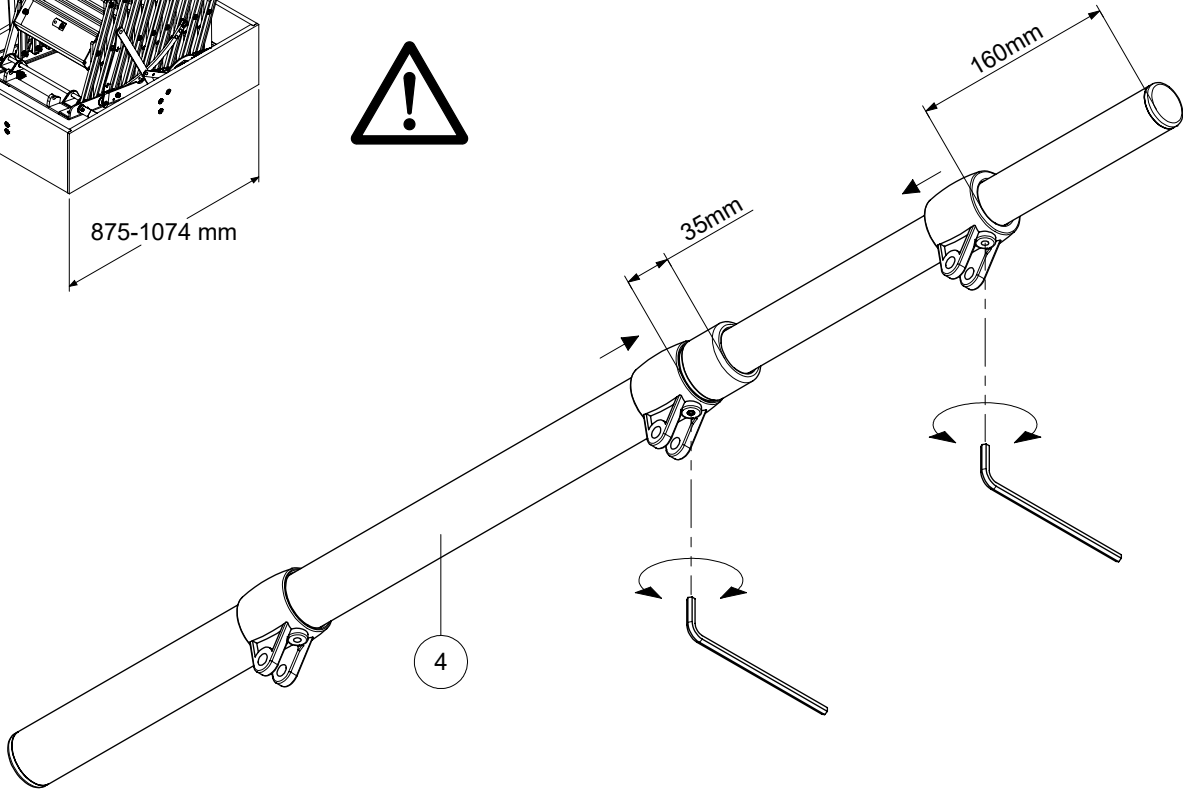

VARIO 2-part Telescopic handrail

x 1
K2-17352

<p>40</p> <p>x 3 K1-17315</p>	<p>41</p> <p>x 3 K1-17310</p>		
<p>42</p> <p>x 6 K3-02535 M8 x 35</p>	<p>43</p> <p>x 3 K3-02525 M8 x 25</p>	<p>44</p> <p>x 6 K3-04002 Ø8</p>	<p>45</p> <p>x 6 K3-03028 M8</p>

L

R

1075-1575 mm

875-1074 mm

1

2

3

4