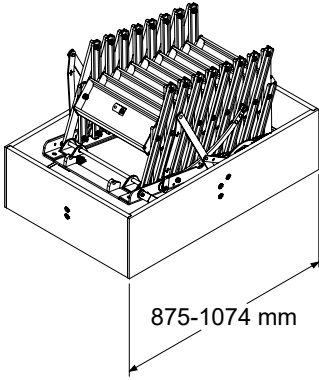

VARIO 2-part Telescopic handrail

x 1
K2-17352

<p>40</p> <p>x 3 K1-17315</p>	<p>41</p> <p>x 3 K1-17310</p>		
<p>42</p> <p>x 6 K3-02535 M8 x 35</p>	<p>43</p> <p>x 3 K3-02525 M8 x 25</p>	<p>44</p> <p>x 6 K3-04002 Ø8</p>	<p>45</p> <p>x 6 K3-03028 M8</p>

L

R

1075-1575 mm

875-1074 mm

1

2

3

4