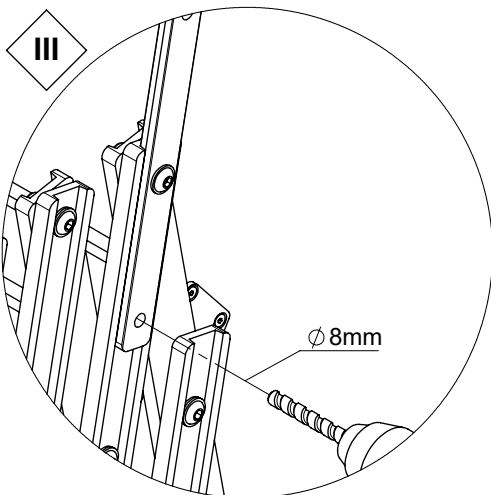

VARIO 2-part Telescopic handrail

x 1
K2-17352

<p>40</p> <p>x 3 K1-17315</p>	<p>41</p> <p>x 3 K1-17310</p>		
<p>42</p> <p>x 6 K3-02535 M8 x 35</p>	<p>43</p> <p>x 3 K3-02525 M8 x 25</p>	<p>44</p> <p>x 6 K3-04002 Ø8</p>	<p>45</p> <p>x 6 K3-03028 M8</p>

L

R

1075-1575 mm

875-1074 mm

1

2

3

4