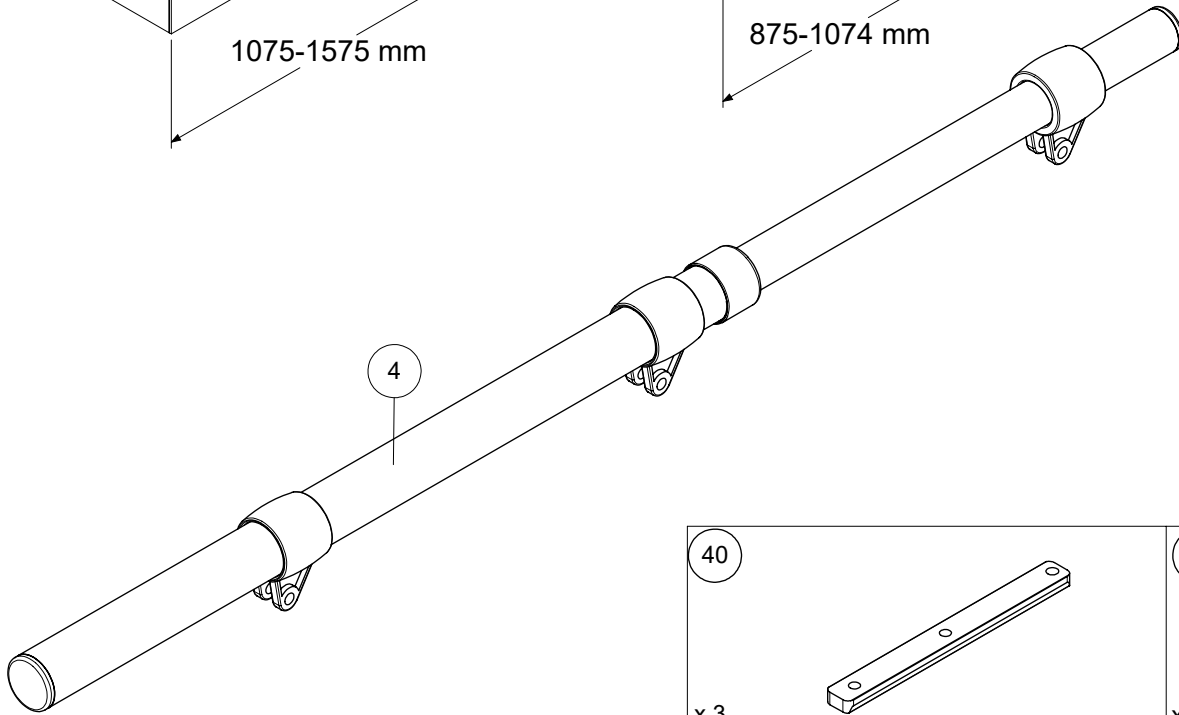

VARIO 2-part Telescopic handrail

x 1
K2-17352

<p>40</p> <p>x 3 K1-17315</p>	<p>41</p> <p>x 3 K1-17310</p>		
<p>42</p> <p>x 6 K3-02535 M8 x 35</p>	<p>43</p> <p>x 3 K3-02525 M8 x 25</p>	<p>44</p> <p>x 6 K3-04002 Ø8</p>	<p>45</p> <p>x 6 K3-03028 M8</p>

L

R

1075-1575 mm

875-1074 mm

1

2

3

4