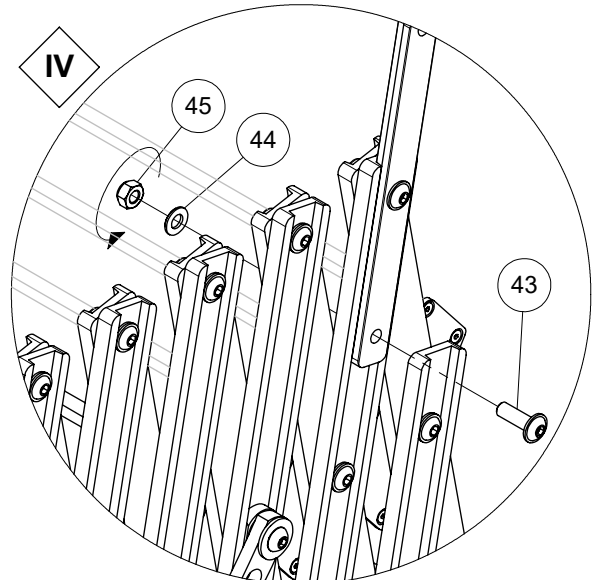

VARIO 2-part Telescopic handrail

x 1
K2-17352

<p>40</p> <p>x 3 K1-17315</p>	<p>41</p> <p>x 3 K1-17310</p>		
<p>42</p> <p>x 6 K3-02535 M8 x 35</p>	<p>43</p> <p>x 3 K3-02525 M8 x 25</p>	<p>44</p> <p>x 6 K3-04002 Ø8</p>	<p>45</p> <p>x 6 K3-03028 M8</p>

L

R

1075-1575 mm

875-1074 mm

1

2

3

4