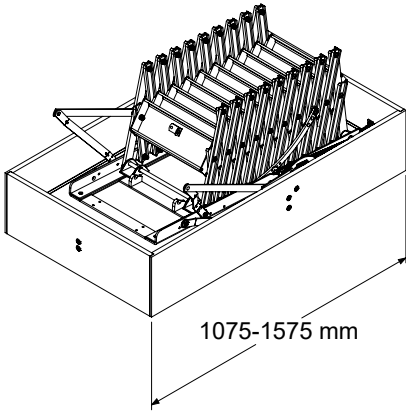

VARIO 2-part Telescopic handrail

x 1
K2-17352

<p>40</p> <p>x 3 K1-17315</p>	<p>41</p> <p>x 3 K1-17310</p>		
<p>42</p> <p>x 6 K3-02535 M8 x 35</p>	<p>43</p> <p>x 3 K3-02525 M8 x 25</p>	<p>44</p> <p>x 6 K3-04002 Ø8</p>	<p>45</p> <p>x 6 K3-03028 M8</p>

L

R

1075-1575 mm

875-1074 mm

1

2

3

4