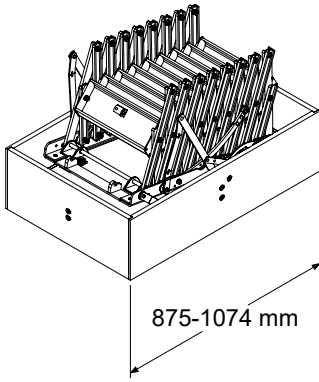

VARIO 2-part Telescopic handrail

x 1
K2-17352

<p>40</p> <p>x 3 K1-17315</p>	<p>41</p> <p>x 3 K1-17310</p>		
<p>42</p> <p>x 6 K3-02535 M8 x 35</p>	<p>43</p> <p>x 3 K3-02525 M8 x 25</p>	<p>44</p> <p>x 6 K3-04002 Ø8</p>	<p>45</p> <p>x 6 K3-03028 M8</p>

L

R

1075-1575 mm

875-1074 mm

1

2

3

4