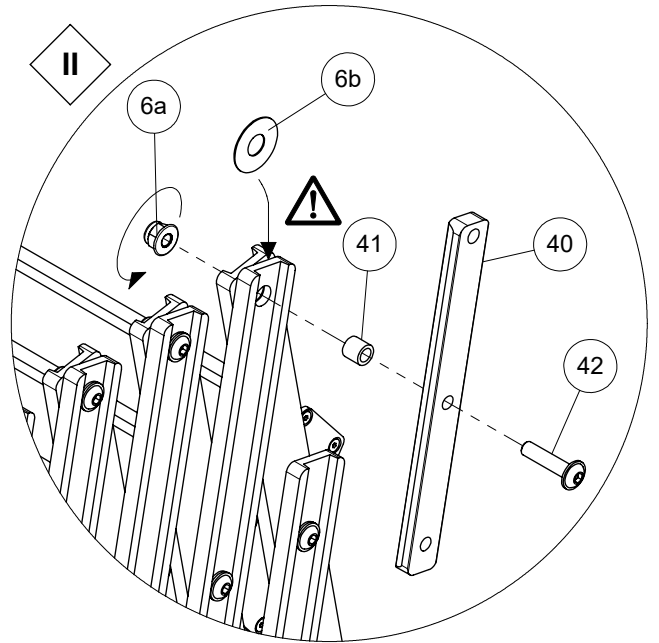

VARIO 2-part Telescopic handrail

x 1
K2-17352

<p>40</p> <p>x 3 K1-17315</p>	<p>41</p> <p>x 3 K1-17310</p>		
<p>42</p> <p>x 6 K3-02535 M8 x 35</p>	<p>43</p> <p>x 3 K3-02525 M8 x 25</p>	<p>44</p> <p>x 6 K3-04002 Ø8</p>	<p>45</p> <p>x 6 K3-03028 M8</p>

L

R

1075-1575 mm

875-1074 mm

1

2

3

4