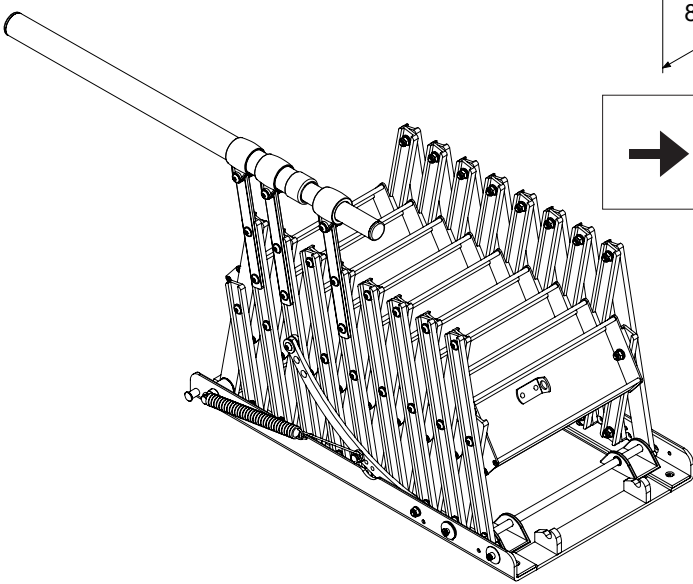

VARIO 2-part Telescopic handrail

x 1
K2-17352

<p>40</p> <p>x 3 K1-17315</p>	<p>41</p> <p>x 3 K1-17310</p>		
<p>42</p> <p>x 6 K3-02535 M8 x 35</p>	<p>43</p> <p>x 3 K3-02525 M8 x 25</p>	<p>44</p> <p>x 6 K3-04002 Ø8</p>	<p>45</p> <p>x 6 K3-03028 M8</p>

L

R

1075-1575 mm

875-1074 mm

1

2

3

4