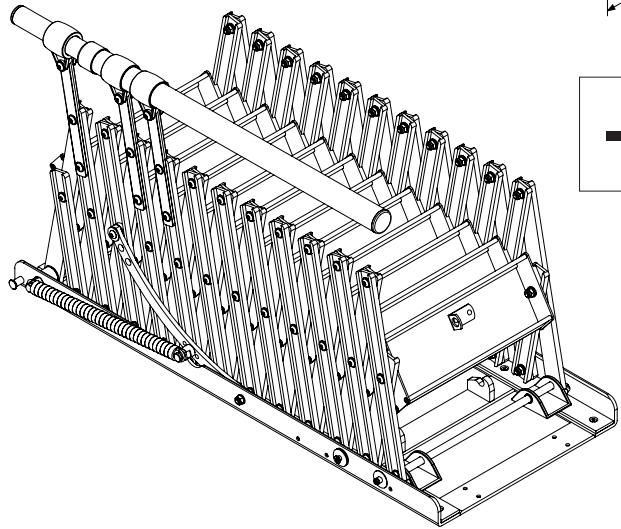

VARIO 2-part Telescopic handrail

x 1
K2-17352

<p>40</p> <p>x 3 K1-17315</p>	<p>41</p> <p>x 3 K1-17310</p>		
<p>42</p> <p>x 6 K3-02535 M8 x 35</p>	<p>43</p> <p>x 3 K3-02525 M8 x 25</p>	<p>44</p> <p>x 6 K3-04002 Ø8</p>	<p>45</p> <p>x 6 K3-03028 M8</p>

L

R

1075-1575 mm

875-1074 mm

1

2

3

4