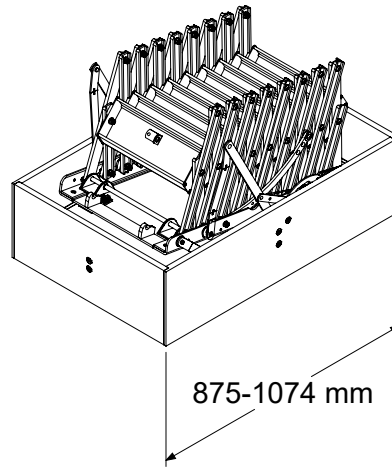

VARIO 2-part Telescopic handrail

x 1
K2-17352

<p>40</p> <p>x 3 K1-17315</p>	<p>41</p> <p>x 3 K1-17310</p>		
<p>42</p> <p>x 6 K3-02535 M8 x 35</p>	<p>43</p> <p>x 3 K3-02525 M8 x 25</p>	<p>44</p> <p>x 6 K3-04002 Ø8</p>	<p>45</p> <p>x 6 K3-03028 M8</p>

L

R

1075-1575 mm

875-1074 mm

1

2

3

4