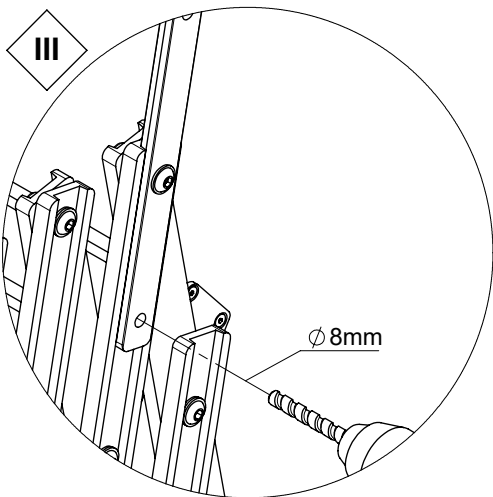

VARIO 2-part Telescopic handrail

x 1
K2-17352

<p>40</p> <p>x 3 K1-17315</p>	<p>41</p> <p>x 3 K1-17310</p>		
<p>42</p> <p>x 6 K3-02535 M8 x 35</p>	<p>43</p> <p>x 3 K3-02525 M8 x 25</p>	<p>44</p> <p>x 6 K3-04002 Ø8</p>	<p>45</p> <p>x 6 K3-03028 M8</p>

L

R

1075-1575 mm

875-1074 mm

1

2

3

4