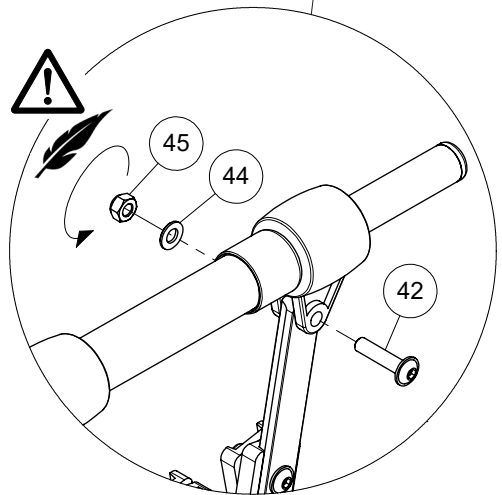

VARIO 2-part Telescopic handrail

x 1
K2-17352

<p>40</p> <p>x 3 K1-17315</p>	<p>41</p> <p>x 3 K1-17310</p>		
<p>42</p> <p>x 6 K3-02535 M8 x 35</p>	<p>43</p> <p>x 3 K3-02525 M8 x 25</p>	<p>44</p> <p>x 6 K3-04002 Ø8</p>	<p>45</p> <p>x 6 K3-03028 M8</p>

L

R

1075-1575 mm

875-1074 mm

1

2

3

4