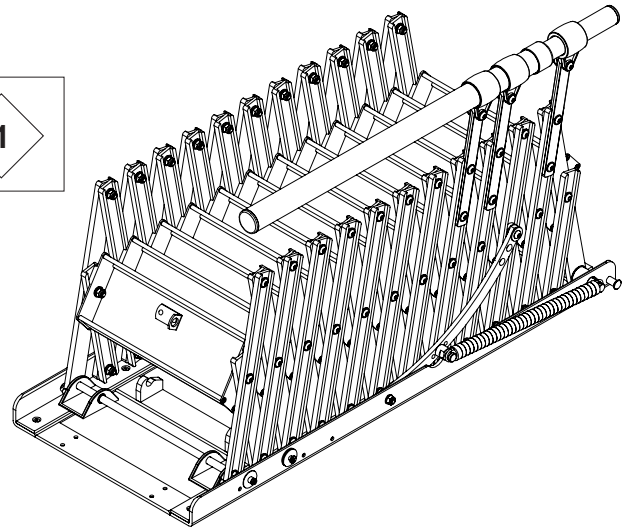

VARIO 2-part Telescopic handrail

x 1
K2-17352

<p>40</p> <p>x 3 K1-17315</p>	<p>41</p> <p>x 3 K1-17310</p>		
<p>42</p> <p>x 6 K3-02535 M8 x 35</p>	<p>43</p> <p>x 3 K3-02525 M8 x 25</p>	<p>44</p> <p>x 6 K3-04002 Ø8</p>	<p>45</p> <p>x 6 K3-03028 M8</p>

L

R

1075-1575 mm

875-1074 mm

1

2

3

4