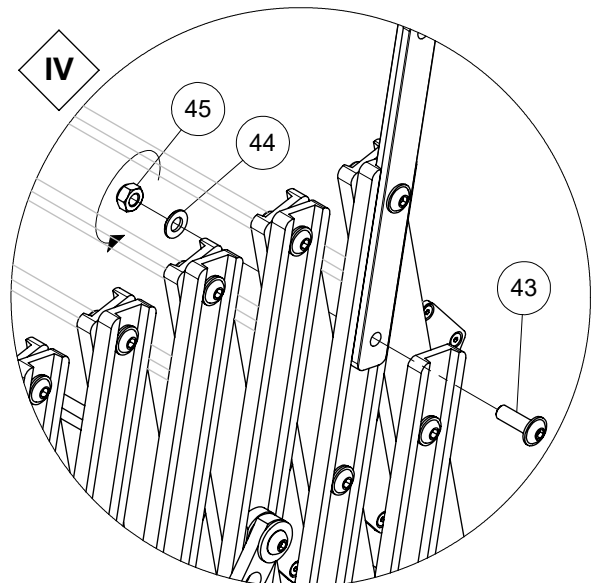

VARIO 2-part Telescopic handrail

x 1
K2-17352

<p>40</p> <p>x 3 K1-17315</p>	<p>41</p> <p>x 3 K1-17310</p>		
<p>42</p> <p>x 6 K3-02535 M8 x 35</p>	<p>43</p> <p>x 3 K3-02525 M8 x 25</p>	<p>44</p> <p>x 6 K3-04002 Ø8</p>	<p>45</p> <p>x 6 K3-03028 M8</p>

L

R

1075-1575 mm

875-1074 mm

1

2

3

4