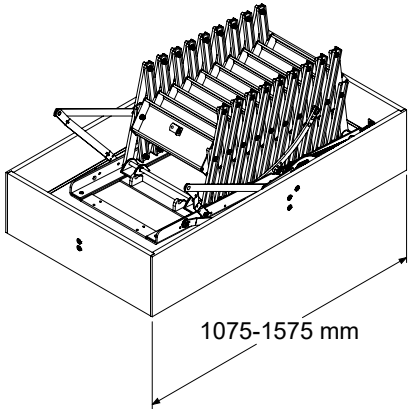

VARIO 2-part Telescopic handrail

x 1
K2-17352

<p>40</p> <p>x 3 K1-17315</p>	<p>41</p> <p>x 3 K1-17310</p>		
<p>42</p> <p>x 6 K3-02535 M8 x 35</p>	<p>43</p> <p>x 3 K3-02525 M8 x 25</p>	<p>44</p> <p>x 6 K3-04002 Ø8</p>	<p>45</p> <p>x 6 K3-03028 M8</p>

L

R

1075-1575 mm

875-1074 mm

1

2

3

4