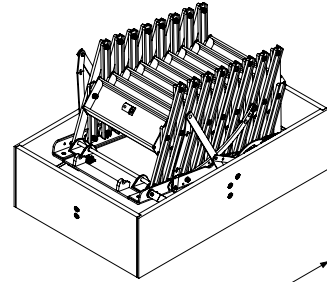

VARIO 2-part Telescopic handrail

x 1
K2-17352

<p>40</p> <p>x 3 K1-17315</p>	<p>41</p> <p>x 3 K1-17310</p>		
<p>42</p> <p>x 6 K3-02535 M8 x 35</p>	<p>43</p> <p>x 3 K3-02525 M8 x 25</p>	<p>44</p> <p>x 6 K3-04002 Ø8</p>	<p>45</p> <p>x 6 K3-03028 M8</p>

L

R

1075-1575 mm

875-1074 mm

1

2

3

4