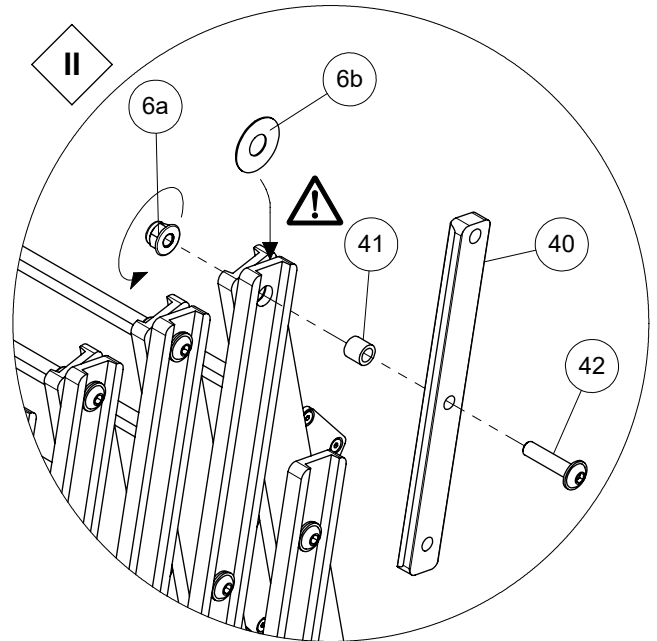

VARIO 2-part Telescopic handrail

x 1
K2-17352

<p>40</p> <p>x 3 K1-17315</p>	<p>41</p> <p>x 3 K1-17310</p>		
<p>42</p> <p>x 6 K3-02535 M8 x 35</p>	<p>43</p> <p>x 3 K3-02525 M8 x 25</p>	<p>44</p> <p>x 6 K3-04002 Ø8</p>	<p>45</p> <p>x 6 K3-03028 M8</p>

L

R

1075-1575 mm

875-1074 mm

1

2

3

4