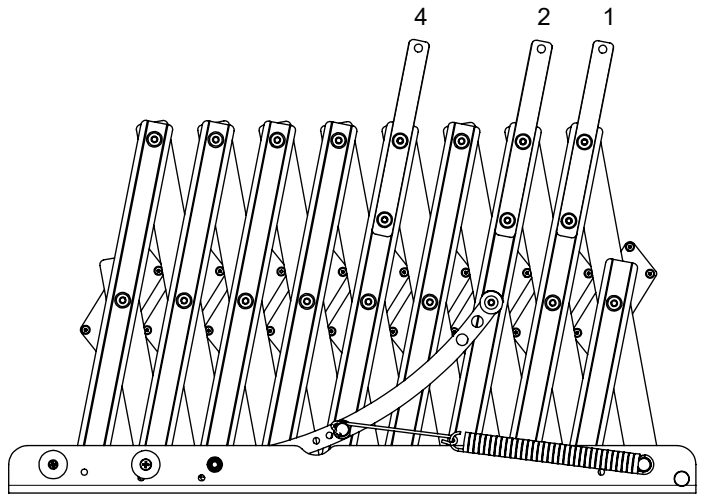

VARIO 2-part Telescopic handrail

x 1
K2-17352

<p>40</p> <p>x 3 K1-17315</p>	<p>41</p> <p>x 3 K1-17310</p>		
<p>42</p> <p>x 6 K3-02535 M8 x 35</p>	<p>43</p> <p>x 3 K3-02525 M8 x 25</p>	<p>44</p> <p>x 6 K3-04002 Ø8</p>	<p>45</p> <p>x 6 K3-03028 M8</p>

L

R

1075-1575 mm

875-1074 mm

1

2

3

4