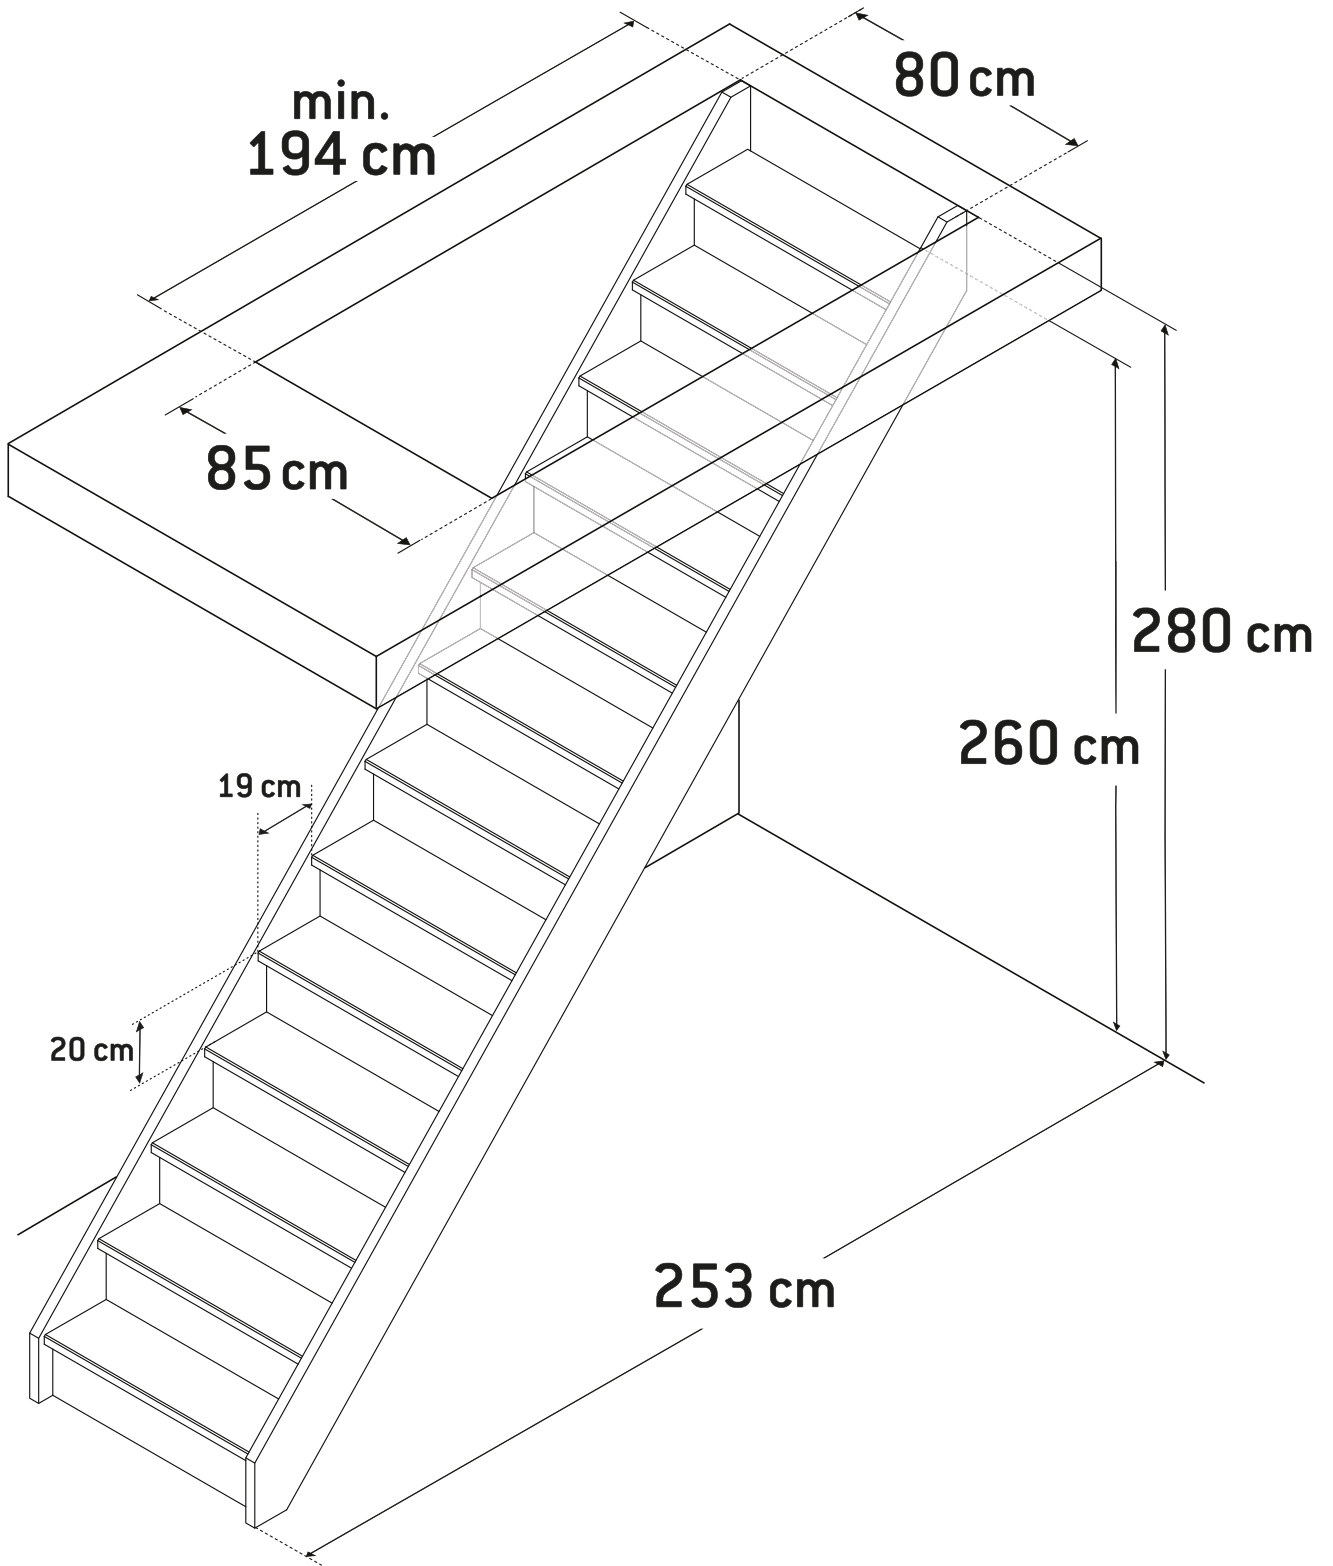

# HELSINKI

**MONTAGEVEJLEDNING / MONTERINGSANVISNING  
MONTAGEANLEITUNG / ASSEMBLY INSTRUCTION**

<p><b>01</b> 21x200x3766 mm x1</p>	<p><b>02</b> 21x200x3766 mm x1</p>	<p><b>03</b> 32x220x756 mm x7</p>	<p><b>04</b> 32x220x756 mm x6</p>	<p><b>05</b> 18x210x750 mm x13</p>	<p><b>06</b> Ø40x5mm x14</p>	<p><b>07</b> M8x70mm x14</p>	<p><b>08</b> 13x15x34 mm x14</p>	<p><b>09</b> M8 x14</p>
		<p><b>10</b> Ø4x40mm x48+2</p>	<p><b>11</b> Ø4x35mm x8</p>	<p><b>12</b> Ø6x30mm x8</p>	<p><b>13</b> Ø5x60mm x8</p>	<p><b>14</b> Ø10x50mm x8</p>	<p><b>15</b> 20x60x60mm x4</p>	