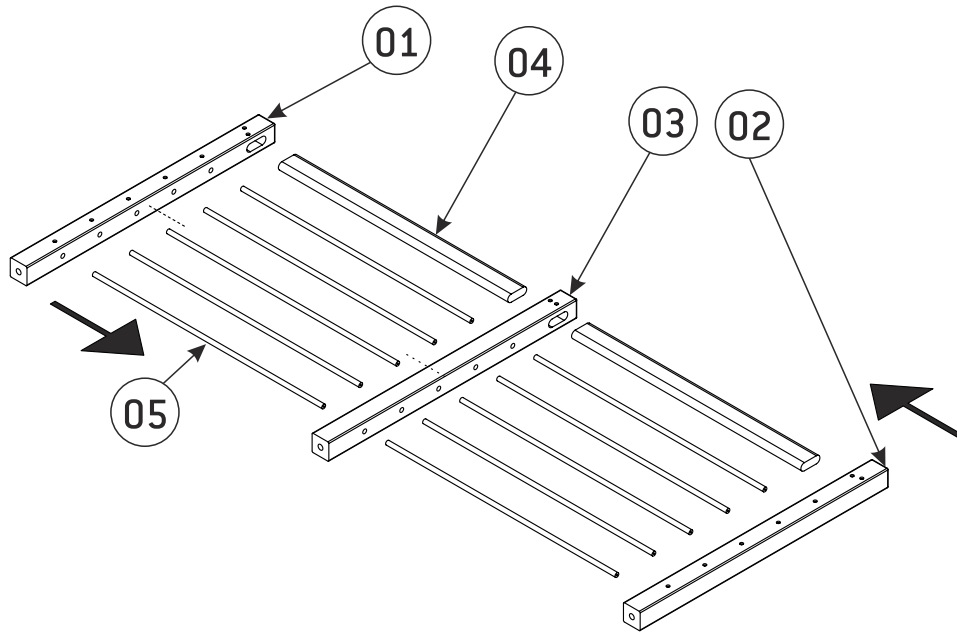

320 CM WOOD & ALUMINIUM LANDING BANISTER

HELSINKI

**MONTAGEVEJLEDNING / MONTERINGSANVISNING
MONTAGEANLEITUNG / ASSEMBLY INSTRUCTION**

<p>01 x1</p> <p>70x70x1040</p>	<p>02 x1</p> <p>70x70x1040</p>	<p>03 x1</p> <p>70x70x1040</p>	<p>04 x2</p> <p>79,5x29,5x1580</p>	<p>05 x10</p> <p>Ø16x1580</p>	
<p>06 x3</p> <p>65x65x140</p>	<p>07 x12</p> <p>Ø10x50</p>	<p>08 x10</p> <p>Ø4,2x50</p>	<p>09 x12</p> <p>Ø5x60</p>	<p>10 x14</p> <p>Ø12x5</p>	<p>11 x6</p> <p>Ø6x30</p>
<p>Tx10-30</p>	<p>Pz2</p>	<p>Ø10</p>	<p>Ø16</p>	<p>silicone</p>	
		<p>Ø3</p>	<p>Ø12</p>		

1

2

3

4

5

**WOOD & ALUMINIUM LANDING BANISTER "L" MOUNTING**

HELSINKI

**MONTAGEVEJLEDNING / MONTERINGSANVISNING
MONTAGEANLEITUNG / ASSEMBLY INSTRUCTION**