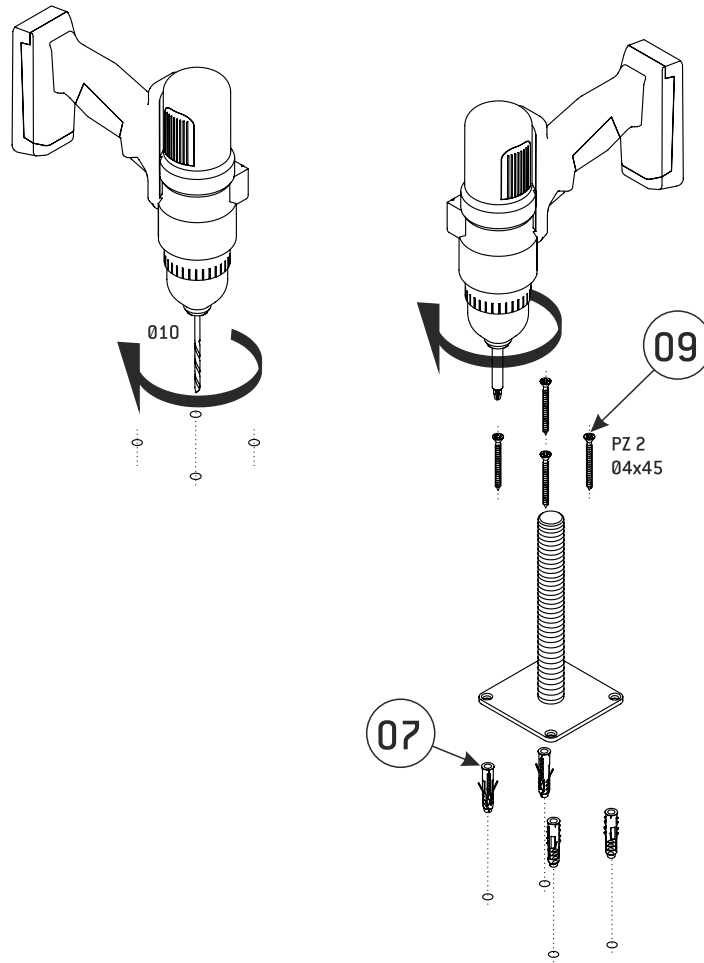

320 CM WOOD & ALUMINIUM LANDING BANISTER

HELSINKI

**MONTAGEVEJLEDNING / MONTERINGSANVISNING
MONTAGEANLEITUNG / ASSEMBLY INSTRUCTION**

<p>01 x1</p> <p>70x70x1040</p>	<p>02 x1</p> <p>70x70x1040</p>	<p>03 x1</p> <p>70x70x1040</p>	<p>04 x2</p> <p>79,5x29,5x1580</p>	<p>05 x10</p> <p>Ø16x1580</p>	
<p>06 x3</p> <p>65x65x140</p>	<p>07 x12</p> <p>Ø10x50</p>	<p>08 x10</p> <p>Ø4,2x50</p>	<p>09 x12</p> <p>Ø5x60</p>	<p>10 x14</p> <p>Ø12x5</p>	<p>11 x6</p> <p>Ø6x30</p>
<p>Tx10-30</p>	<p>Pz2</p>	<p>Ø10</p>	<p>Ø16</p>	<p>silicone</p>	
		<p>Ø3</p>	<p>Ø12</p>		

1

2

3

4

5

**WOOD & ALUMINIUM LANDING BANISTER "L" MOUNTING**

HELSINKI

**MONTAGEVEJLEDNING / MONTERINGSANVISNING
MONTAGEANLEITUNG / ASSEMBLY INSTRUCTION**