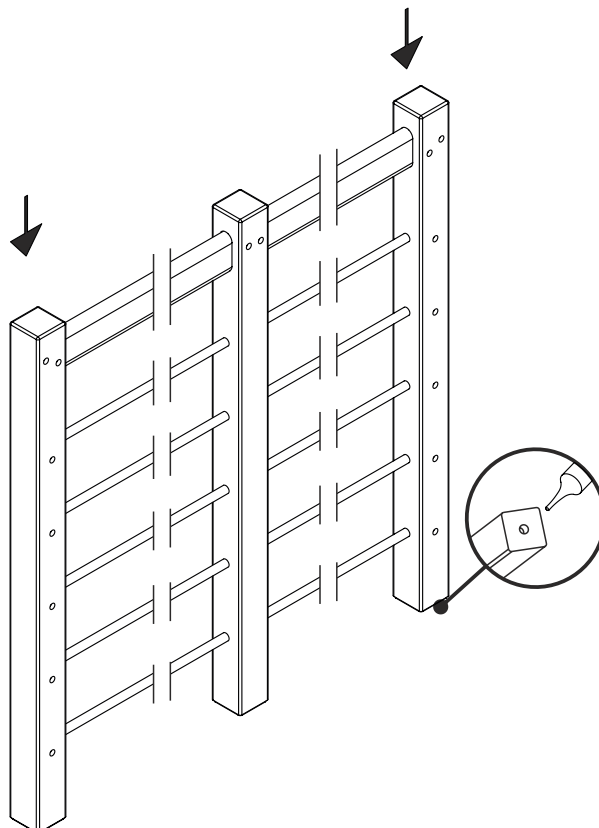

320 CM WOOD & ALUMINIUM LANDING BANISTER

HELSINKI

**MONTAGEVEJLEDNING / MONTERINGSANVISNING
MONTAGEANLEITUNG / ASSEMBLY INSTRUCTION**

<p>01 x1</p> <p>70x70x1040</p>	<p>02 x1</p> <p>70x70x1040</p>	<p>03 x1</p> <p>70x70x1040</p>	<p>04 x2</p> <p>79,5x29,5x1580</p>	<p>05 x10</p> <p>Ø16x1580</p>	
<p>06 x3</p> <p>65x65x140</p>	<p>07 x12</p> <p>Ø10x50</p>	<p>08 x10</p> <p>Ø4,2x50</p>	<p>09 x12</p> <p>Ø5x60</p>	<p>10 x14</p> <p>Ø12x5</p>	<p>11 x6</p> <p>Ø6x30</p>
<p>Tx10-30</p>	<p>Pz2</p>	<p>Ø10</p>	<p>Ø16</p>	<p>silicone</p>	
		<p>Ø3</p>	<p>Ø12</p>		

1

2

3

4

5

**WOOD & ALUMINIUM LANDING BANISTER "L" MOUNTING**

HELSINKI

**MONTAGEVEJLEDNING / MONTERINGSANVISNING
MONTAGEANLEITUNG / ASSEMBLY INSTRUCTION**