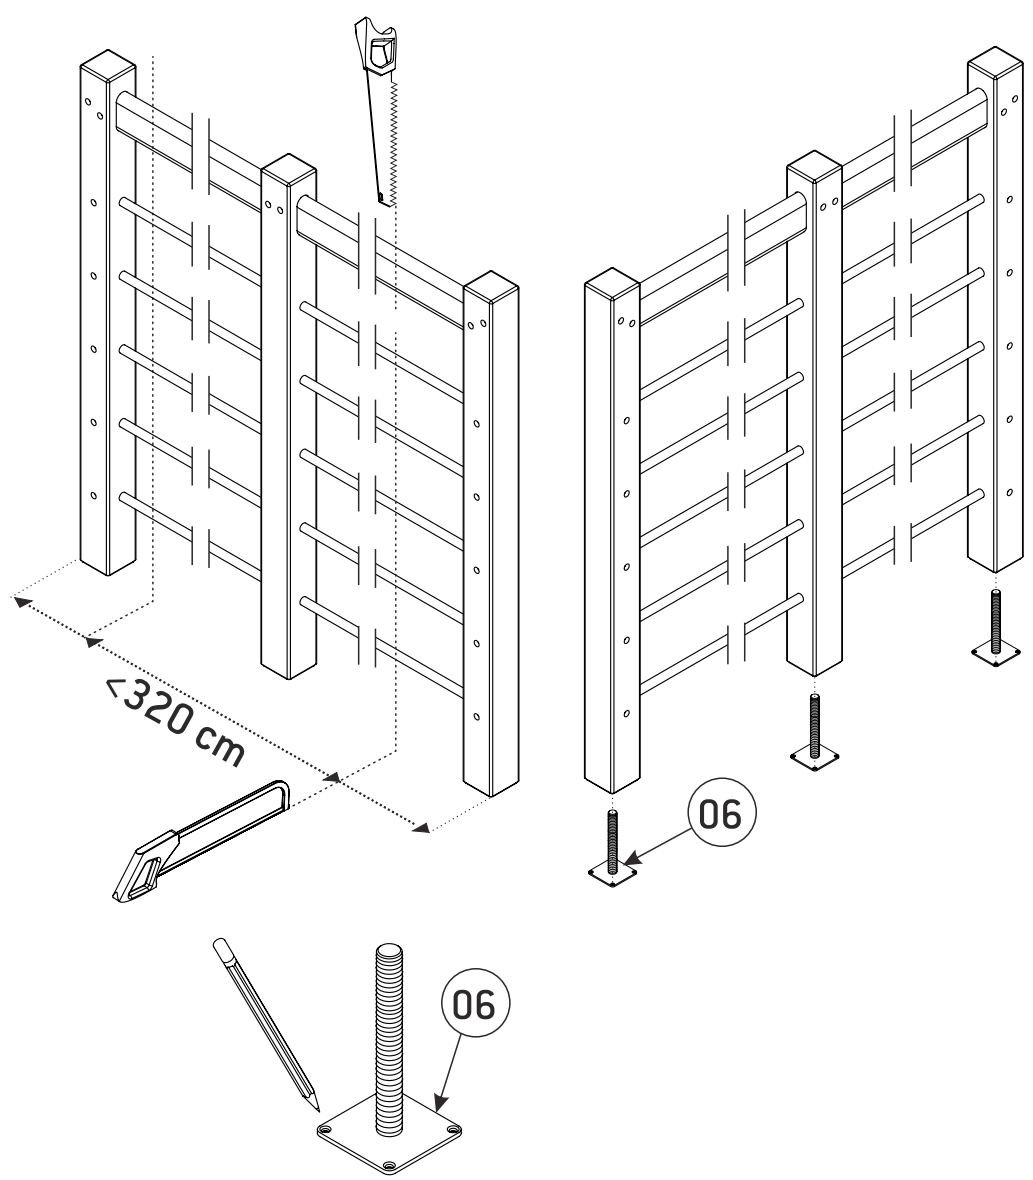

320 CM WOOD & ALUMINIUM LANDING BANISTER

HELSINKI

**MONTAGEVEJLEDNING / MONTERINGSANVISNING
MONTAGEANLEITUNG / ASSEMBLY INSTRUCTION**

<p>01 x1</p> <p>70x70x1040</p>	<p>02 x1</p> <p>70x70x1040</p>	<p>03 x1</p> <p>70x70x1040</p>	<p>04 x2</p> <p>79,5x29,5x1580</p>	<p>05 x10</p> <p>Ø16x1580</p>	
<p>06 x3</p> <p>65x65x140</p>	<p>07 x12</p> <p>Ø10x50</p>	<p>08 x10</p> <p>Ø4,2x50</p>	<p>09 x12</p> <p>Ø5x60</p>	<p>10 x14</p> <p>Ø12x5</p>	<p>11 x6</p> <p>Ø6x30</p>
<p>Tx10-30</p>	<p>Pz2</p>	<p>Ø10</p>	<p>Ø16</p>	<p>silicone</p>	
		<p>Ø3</p>	<p>Ø12</p>		

1

2

3

4

5

**WOOD & ALUMINIUM LANDING BANISTER "L" MOUNTING**

HELSINKI

**MONTAGEVEJLEDNING / MONTERINGSANVISNING
MONTAGEANLEITUNG / ASSEMBLY INSTRUCTION**