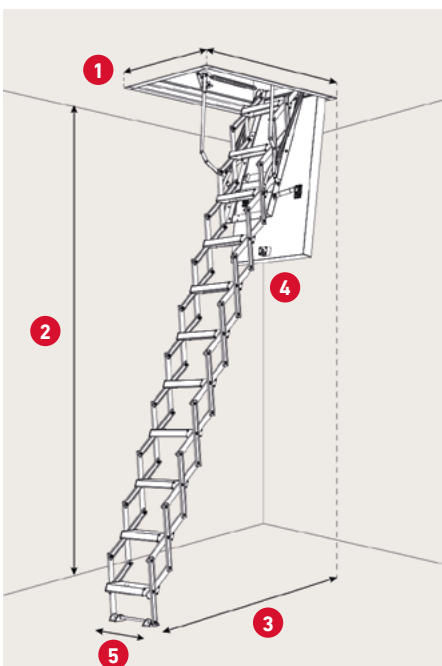

Reducere varmetab
med op til 86%

Testet i.h.t. EN 14975
Max. brugervægt 150 kg

Kan bruges til
lofthøjder op til 415 cm.

Nem at montere
Kan monteres af 1 person

**DANISH
QUALITY**

Dansk kvalitets loftrappe

- » Ingen kuldebroer, og en testet u-værdi på kun 0,49 W/(m²K).
- » Lemmen består udelukkende af 70 mm ekspanderet polystyren (EPS), dermed ingen kuldebro.
- » Nem "click" montering uden brug af special værktøj, og kan monteres af kun én person.

SPECIFIKATIONER

Sandwichkonstruktion
70 mm ekspanderet
polystyren (EPS)

Stigehøjde med teleskop-
håndliste - lukket trappe:
66 - 77 cm

Stigehøjde uden teleskop-
håndliste - lukket trappe:
53 cm

Karm: Limtræ i fyr
Højde: 24 cm
Tykkelse: 1,8 cm

Saxestige i aluminium kan
vælges med 9 - 14 trin

Lem tykkelse: 76 mm
Hvid HDF 2 x 3 mm
CPL overflade
Farve: RAL 9016

To tætningslister i karm

Betjeningsstang medfølger

Varenr.	DB-nr.	Udv. karm mål	Hulmål	Lofthøjde	Trin
5010979	2295590	67,6 x 87,5 cm	70 x 90 cm	239 - 265 cm	9 trin
5010279	2295591	67,6 x 117,5 cm	70 x 120 cm	239 - 265 cm	9 trin
5010270	2295607	67,6 x 117,5 cm	70 x 120 cm	266 - 295 cm	10 trin
5010271	2295593	67,6 x 117,5 cm	70 x 120 cm	293 - 325 cm	11 trin
5010272	2295594	67,6 x 117,5 cm	70 x 120 cm	320 - 355 cm	12 trin
5010273	2295595	67,6 x 117,5 cm	70 x 120 cm	347 - 386 cm	13 trin
5010274	2295596	67,6 x 117,5 cm	70 x 120 cm	386 - 415 cm	14 trin

* Findes også i specialmål. Hulmål: 50 - 100 x 90 - 160 cm. Karmhøjde: 24 - 80 cm.

Lofthøjde:
239 - 415 cm

Udladning:
100 - 189 cm fra
bagkant af karm

Udklapning:
115 - 257 cm fra
bagkant af karm

Stigebredde: 36,8 cm
Trædeflade: 11 cm
Materiale: Aluminium