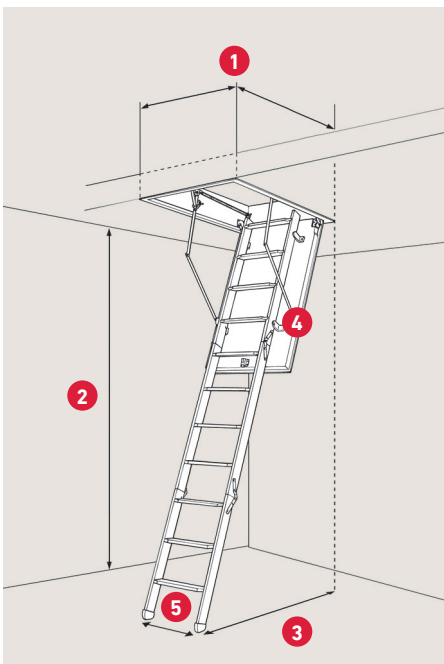

## SPECIFIKATIONER

70 mm rockwool isolering  
Ikke-brændbar vand-  
afvisende stenuld

Stigehøjde med arm -  
lukket trappe: 60,3 cm

Karm: Fyr  
Højde: 19 cm  
Tykkelse: 1,8 cm

Vange: Fyrretræ  
Bredde: 8,3 cm

3-delt stige med 12 trin i  
bøgetræ inkl. plastikfodder

Lem tykkelse: 76 mm  
CPL overflade  
Farve: RAL 9016

Tætningsliste i karm

Betjeningsstang medfølger

1	Varenr.	1029044	1029075
	DB-nr.	2295605	2295606
	Udvendige karm mål	54 × 113 cm	67,6 × 117,5 cm
	Hulmål*	55 × 115 cm	70 × 120 cm

\* Findes også i specialmål. Hulmål: 50 - 80 × 112 - 160 cm. Karmhøjde: 19 - 80 cm.

2 Lofthøjde inkl. fødder  
v/70°: 281 cm

3 Udladning v/70°:  
127 cm

4 Udklapning v/70°:  
160,5 cm fra bagkant  
af karm